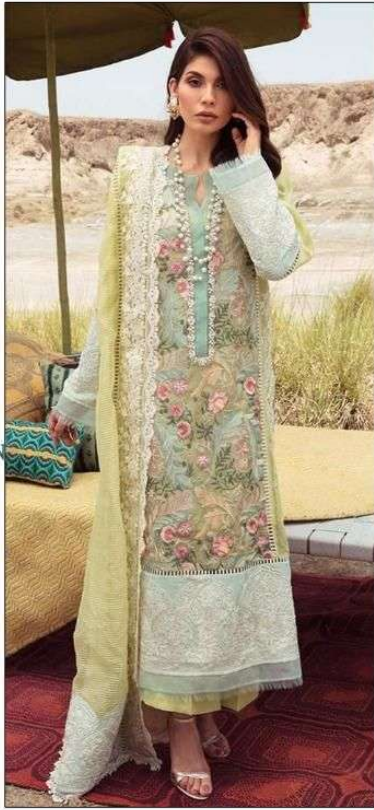

**CRIMSON**  

---

**PREMIUM LAWN COLLECTION**  
**VOL-2**

**CRIMSON**  

---

**PREMIUM LAWN COLLECTION**  
**VOL-2**

TOP:- LAWN COTTON  
DUPATTA:- COTA CHEX  
BOTTOM / INNER:- SEMI LAWN

**1011**

TOP:- LAWN COTTON  
DUPATTA:- NET  
BOTTOM / INNER:- SEMI LAWN

**1012**

TOP:- LAWN COTTON  
DUPATTA:- COTA CHEX  
BOTTOM / INNER:- SEMI LAWN

1011

Shree®  
FABS

TOP:- LAWN COTTON  
DUPATTA:- COTA CHEX  
BOTTOM / INNER:- SEMI LAWN

1011

TOP:- LAWN COTTON  
DUPATTA:- NET  
BOTTOM / INNER:- SEMI LAWN

1012