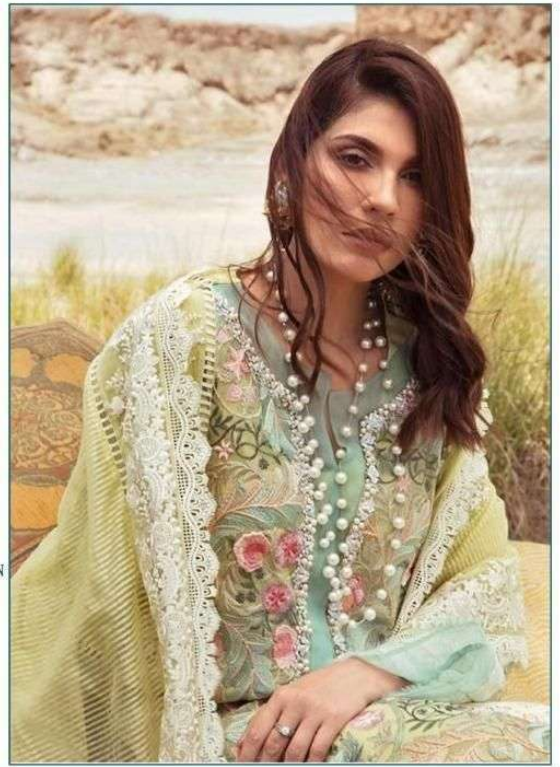

**CRIMSON**  

---

**PREMIUM LAWN COLLECTION**  
**VOL-2**

**CRIMSON**  

---

**PREMIUM LAWN COLLECTION**  
**VOL-2**

TOP:- LAWN COTTON  
DUPATTA:- COTA CHEX  
BOTTOM / INNER:- SEMI LAWN

**1011**

TOP:- LAWN COTTON  
DUPATTA:- NET  
BOTTOM / INNER:- SEMI LAWN

**1012**

TOP:- LAWN COTTON  
DUPATTA:- COTA CHEX  
BOTTOM / INNER:- SEMI LAWN

1011

Shree®  
FABS

TOP:- LAWN COTTON  
DUPATTA:- COTA CHEX  
BOTTOM / INNER:- SEMI LAWN