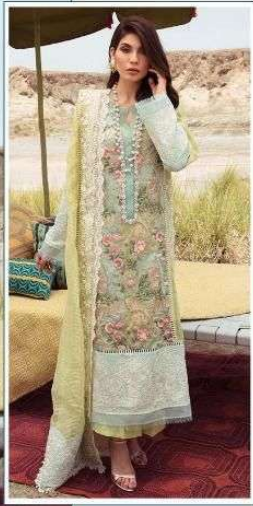

**CRIMSON**  

---

**PREMIUM LAWN COLLECTION**  
**VOL-2**

**CRIMSON**  

---

**PREMIUM LAWN COLLECTION**  
**VOL-2**

TOP:- LAWN COTTON  
DUPATTA:- COTA CHEX  
BOTTOM / INNER:- SEMI LAWN

**1011**

TOP:- LAWN COTTON  
DUPATTA:- NET  
BOTTOM / INNER:- SEMI LAWN

**1012**

TOP:- LAWN COTTON  
DUPATTA:- COTA CHEX  
BOTTOM / INNER:- SEMI LAWN

1011

Shree®  
FABS

TOP:- LAWN COTTON  
DUPATTA:- COTA CHEX  
BOTTOM / INNER:- SEMI LAWN