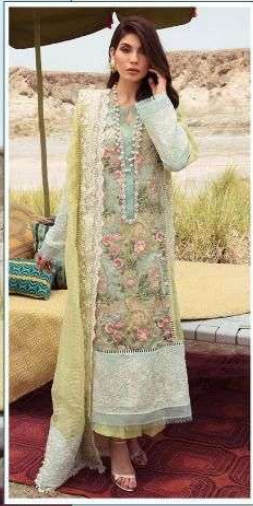

CRIMSON

PREMIUM LAWN COLLECTION
VOL-2

CRIMSON

PREMIUM LAWN COLLECTION
VOL-2

TOP:- LAWN COTTON
DUPATTA:- COTA CHEX
BOTTOM / INNER:- SEMI LAWN

1011

TOP:- LAWN COTTON
DUPATTA:- NET
BOTTOM / INNER:- SEMI LAWN

1012

TOP:- LAWN COTTON
DUPATTA:- COTA CHEX
BOTTOM / INNER:- SEMI LAWN

1011

Shree®
FABS

TOP:- LAWN COTTON
DUPATTA:- COTA CHEX
BOTTOM / INNER:- SEMI LAWN

1011

TOP:- LAWN COTTON
DUPATTA:- NET
BOTTOM / INNER:- SEMI LAWN