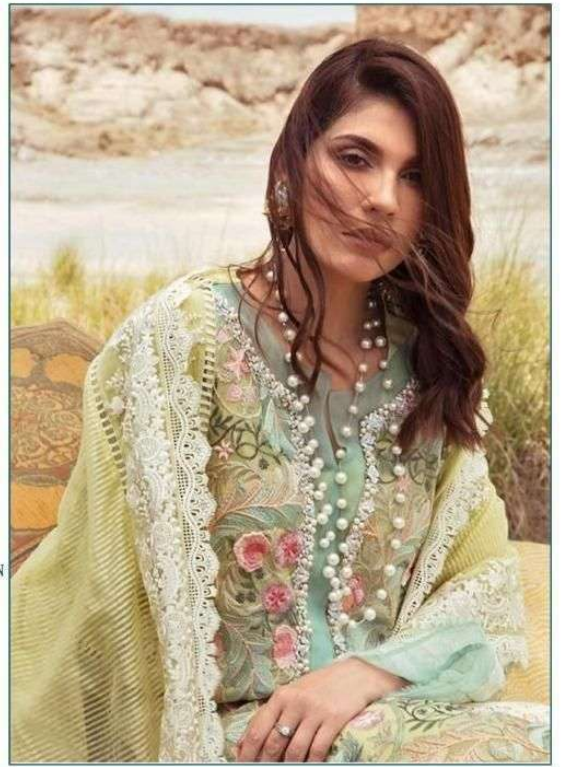

CRIMSON

PREMIUM LAWN COLLECTION
VOL-2

CRIMSON
PREMIUM LAWN COLLECTION
VOL-2

TOP:- LAWN COTTON
DUPATTA:- COTA CHEX
BOTTOM / INNER:- SEMI LAWN

1011

TOP:- LAWN COTTON
DUPATTA:- NET
BOTTOM / INNER:- SEMI LAWN

1012

TOP:- LAWN COTTON
DUPATTA:- COTA CHEX
BOTTOM / INNER:- SEMI LAWN

1011

Shree®
FABS

TOP:- LAWN COTTON
DUPATTA:- COTA CHEX
BOTTOM / INNER:- SEMI LAWN

1011

TOP:- LAWN COTTON
DUPATTA:- NET
BOTTOM / INNER:- SEMI LAWN