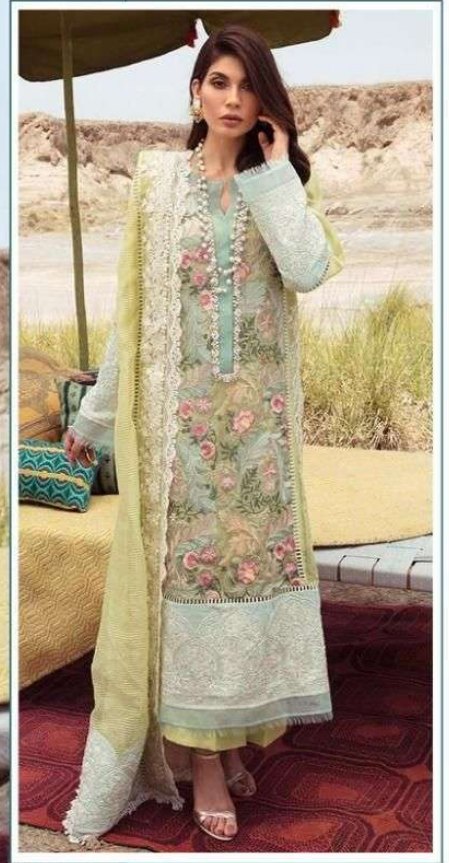

CRIMSON

PREMIUM LAWN COLLECTION
VOL-2

CRIMSON

PREMIUM LAWN COLLECTION
VOL-2

TOP:- LAWN COTTON
DUPATTA:- COTA CHEX
BOTTOM / INNER:- SEMI LAWN

1011

TOP:- LAWN COTTON
DUPATTA:- NET
BOTTOM / INNER:- SEMI LAWN

1012

TOP:- LAWN COTTON
DUPATTA:- COTA CHEX
BOTTOM / INNER:- SEMI LAWN

1011

Shree®
FABS

TOP:- LAWN COTTON
DUPATTA:- COTA CHEX
BOTTOM / INNER:- SEMI LAWN

1011

TOP:- LAWN COTTON
DUPATTA:- NET
BOTTOM / INNER:- SEMI LAWN