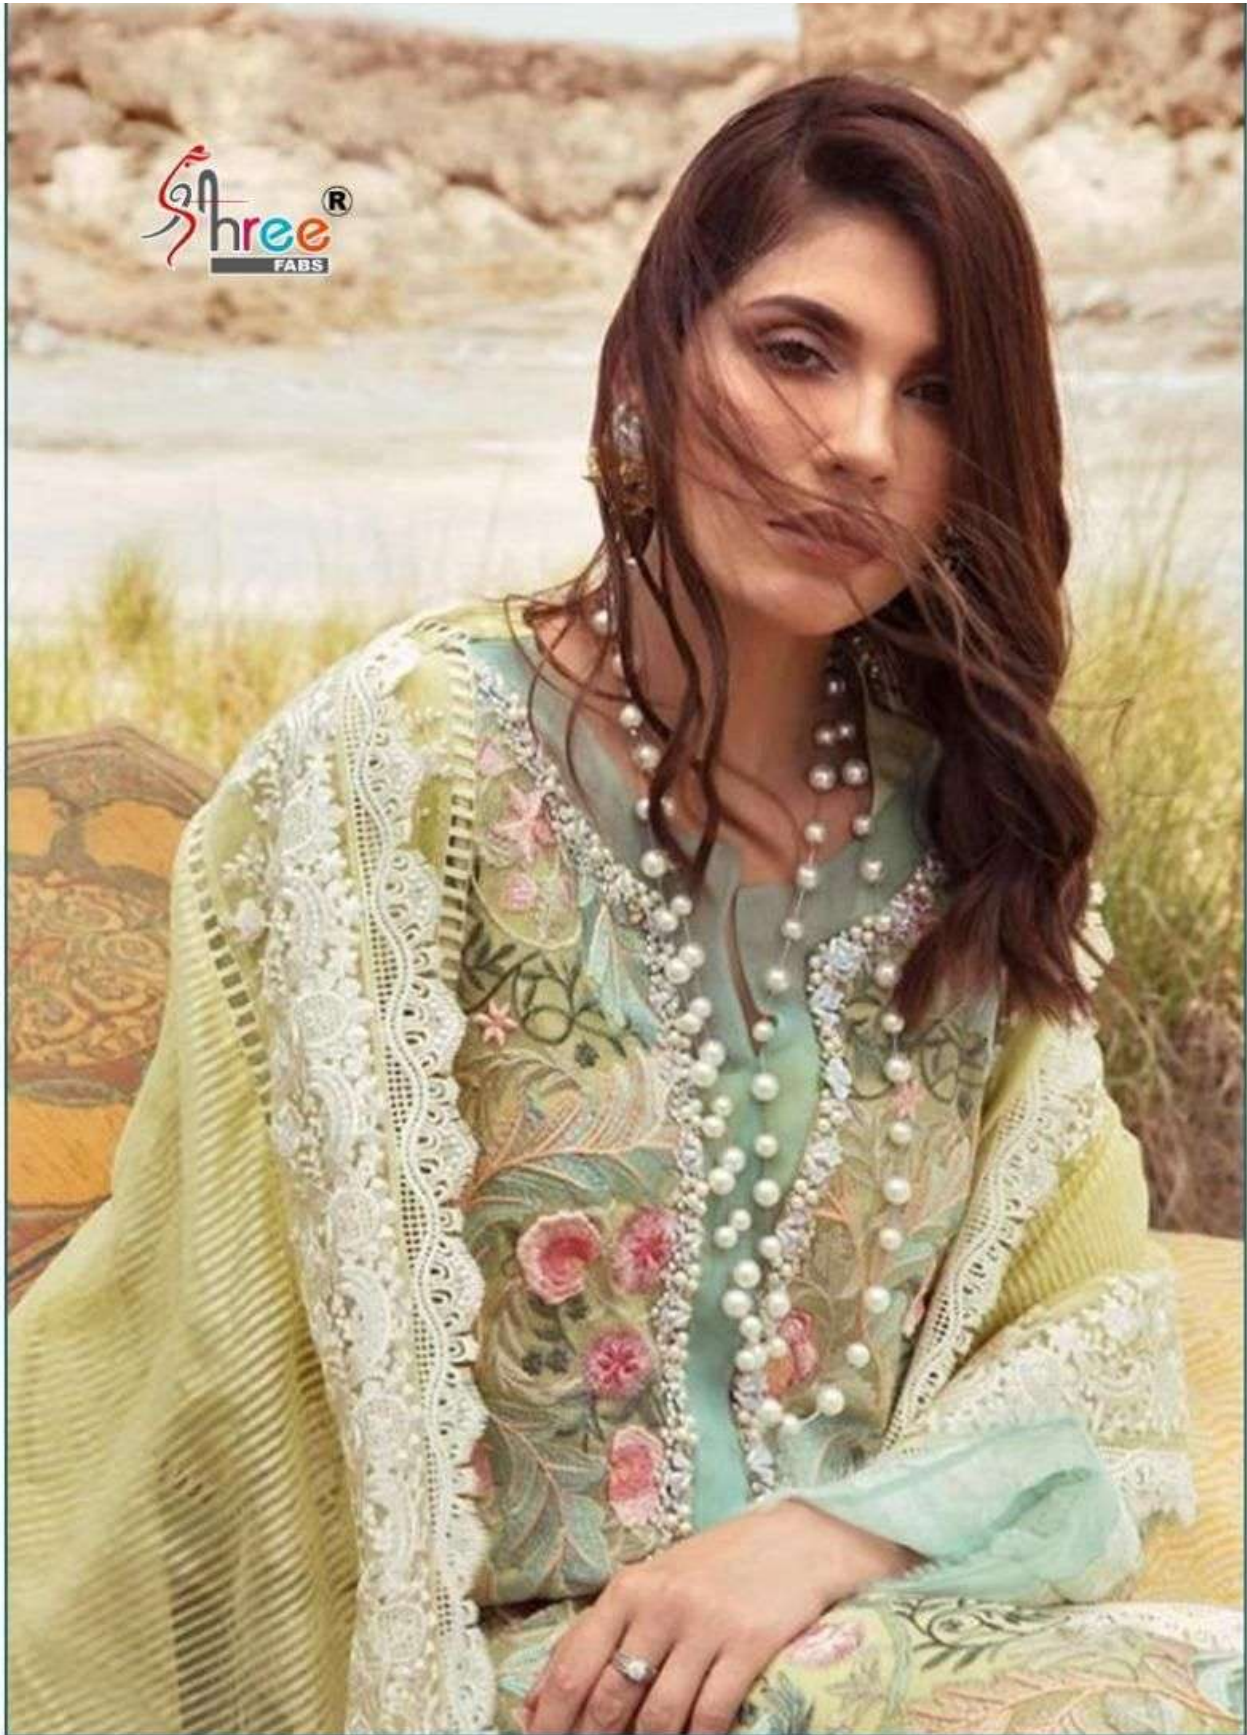

**CRIMSON**  

---

**PREMIUM LAWN COLLECTION**  
**VOL-2**

**CRIMSON**  

---

**PREMIUM LAWN COLLECTION**  
**VOL-2**

TOP:- LAWN COTTON  
DUPATTA:- COTA CHEX  
BOTTOM / INNER:- SEMI LAWN

**1011**

TOP:- LAWN COTTON  
DUPATTA:- NET  
BOTTOM / INNER:- SEMI LAWN

**1012**

TOP:- LAWN COTTON  
DUPATTA:- COTA CHEX  
BOTTOM / INNER:- SEMI LAWN

1011

Shree®  
FABS

TOP:- LAWN COTTON  
DUPATTA:- COTA CHEX  
BOTTOM / INNER:- SEMI LAWN

1011

TOP:- LAWN COTTON  
DUPATTA:- NET  
BOTTOM / INNER:- SEMI LAWN

1012