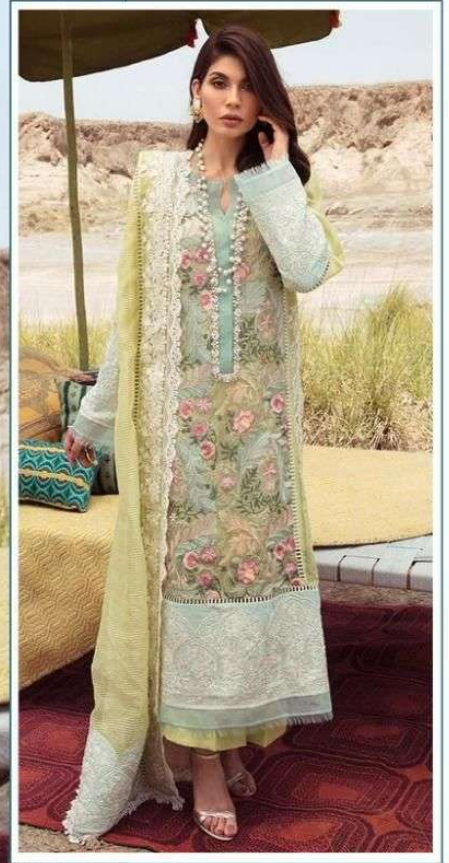

CRIMSON

PREMIUM LAWN COLLECTION
VOL-2

CRIMSON
PREMIUM LAWN COLLECTION
VOL-2

TOP:- LAWN COTTON
DUPATTA:- COTA CHEX
BOTTOM / INNER:- SEMI LAWN

1011

TOP:- LAWN COTTON
DUPATTA:- NET
BOTTOM / INNER:- SEMI LAWN

1012

TOP:- LAWN COTTON
DUPATTA:- COTA CHEX
BOTTOM / INNER:- SEMI LAWN

1011

Shree®
FABS

TOP:- LAWN COTTON
DUPATTA:- COTA CHEX
BOTTOM / INNER:- SEMI LAWN

1011

TOP:- LAWN COTTON
DUPATTA:- NET
BOTTOM / INNER:- SEMI LAWN