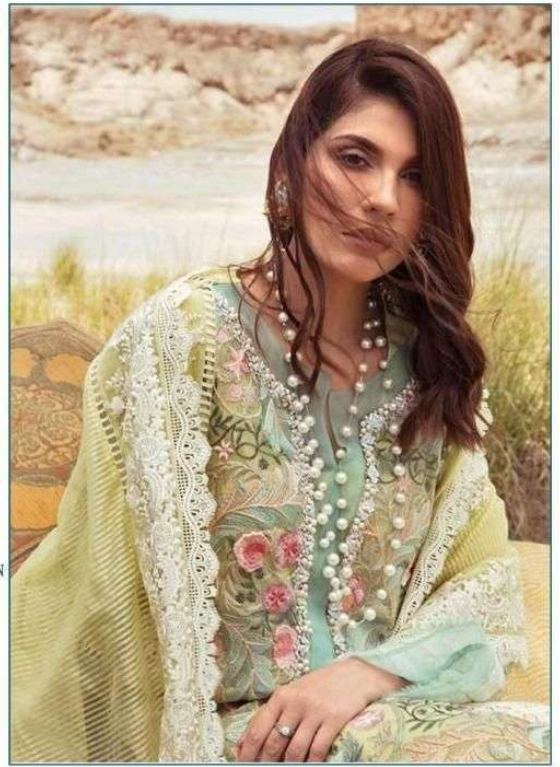

CRIMSON

PREMIUM LAWN COLLECTION
VOL-2

CRIMSON

PREMIUM LAWN COLLECTION
VOL-2

TOP:- LAWN COTTON
DUPATTA:- COTA CHEX
BOTTOM / INNER:- SEMI LAWN

1011

TOP:- LAWN COTTON
DUPATTA:- NET
BOTTOM / INNER:- SEMI LAWN

1012

TOP:- LAWN COTTON
DUPATTA:- COTA CHEX
BOTTOM / INNER:- SEMI LAWN

1011

Shree®
FABS

TOP:- LAWN COTTON
DUPATTA:- COTA CHEX
BOTTOM / INNER:- SEMI LAWN

1011

TOP:- LAWN COTTON
DUPATTA:- NET
BOTTOM / INNER:- SEMI LAWN