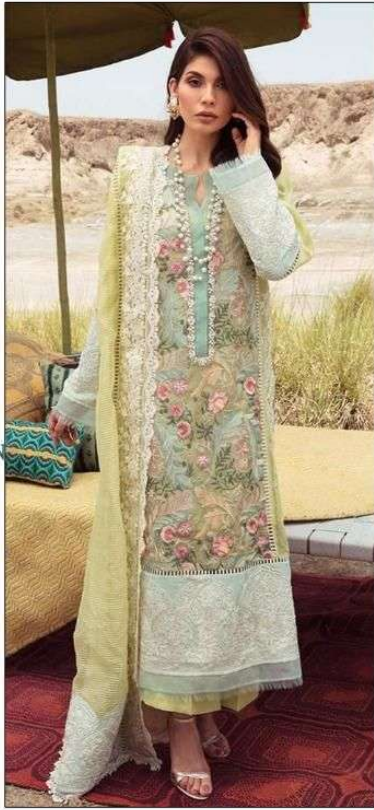

CRIMSON

PREMIUM LAWN COLLECTION
VOL-2

CRIMSON
PREMIUM LAWN COLLECTION
VOL-2

TOP:- LAWN COTTON
DUPATTA:- COTA CHEX
BOTTOM / INNER:- SEMI LAWN

1011

TOP:- LAWN COTTON
DUPATTA:- NET
BOTTOM / INNER:- SEMI LAWN

1012

TOP:- LAWN COTTON
DUPATTA:- COTA CHEX
BOTTOM / INNER:- SEMI LAWN

1011

Shree®
FABS

TOP:- LAWN COTTON
DUPATTA:- COTA CHEX
BOTTOM / INNER:- SEMI LAWN

1011

TOP:- LAWN COTTON
DUPATTA:- NET
BOTTOM / INNER:- SEMI LAWN