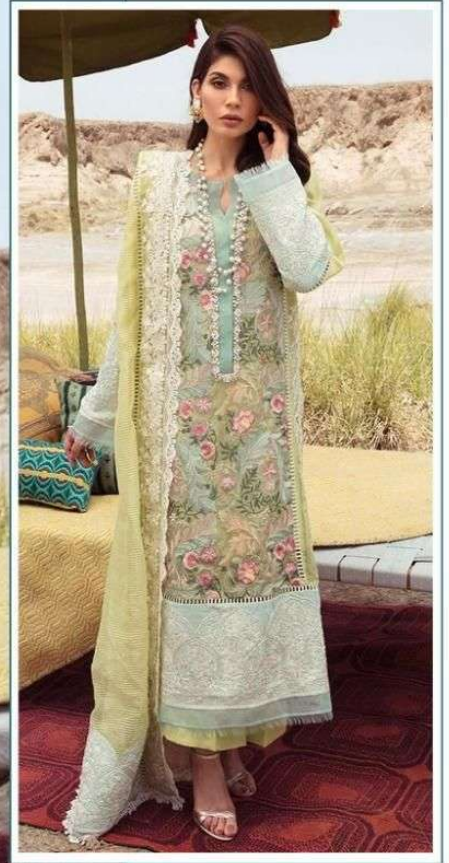

**CRIMSON**  

---

**PREMIUM LAWN COLLECTION**  
**VOL-2**

**CRIMSON**  

---

**PREMIUM LAWN COLLECTION**  
**VOL-2**

TOP:- LAWN COTTON  
DUPATTA:- COTA CHEX  
BOTTOM / INNER:- SEMI LAWN

**1011**

TOP:- LAWN COTTON  
DUPATTA:- NET  
BOTTOM / INNER:- SEMI LAWN

**1012**

TOP:- LAWN COTTON  
DUPATTA:- COTA CHEX  
BOTTOM / INNER:- SEMI LAWN

1011

Shree®  
FABS

TOP:- LAWN COTTON  
DUPATTA:- COTA CHEX  
BOTTOM / INNER:- SEMI LAWN