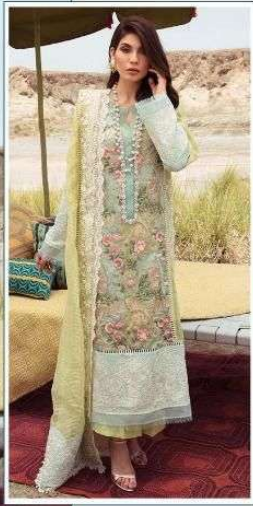

CRIMSON

PREMIUM LAWN COLLECTION
VOL-2

CRIMSON
PREMIUM LAWN COLLECTION
VOL-2

TOP:- LAWN COTTON
DUPATTA:- COTA CHEX
BOTTOM / INNER:- SEMI LAWN

1011

TOP:- LAWN COTTON
DUPATTA:- NET
BOTTOM / INNER:- SEMI LAWN

1012

TOP:- LAWN COTTON
DUPATTA:- COTA CHEX
BOTTOM / INNER:- SEMI LAWN

1011

Shree®
FABS

TOP:- LAWN COTTON
DUPATTA:- COTA CHEX
BOTTOM / INNER:- SEMI LAWN

1011

TOP:- LAWN COTTON
DUPATTA:- NET
BOTTOM / INNER:- SEMI LAWN