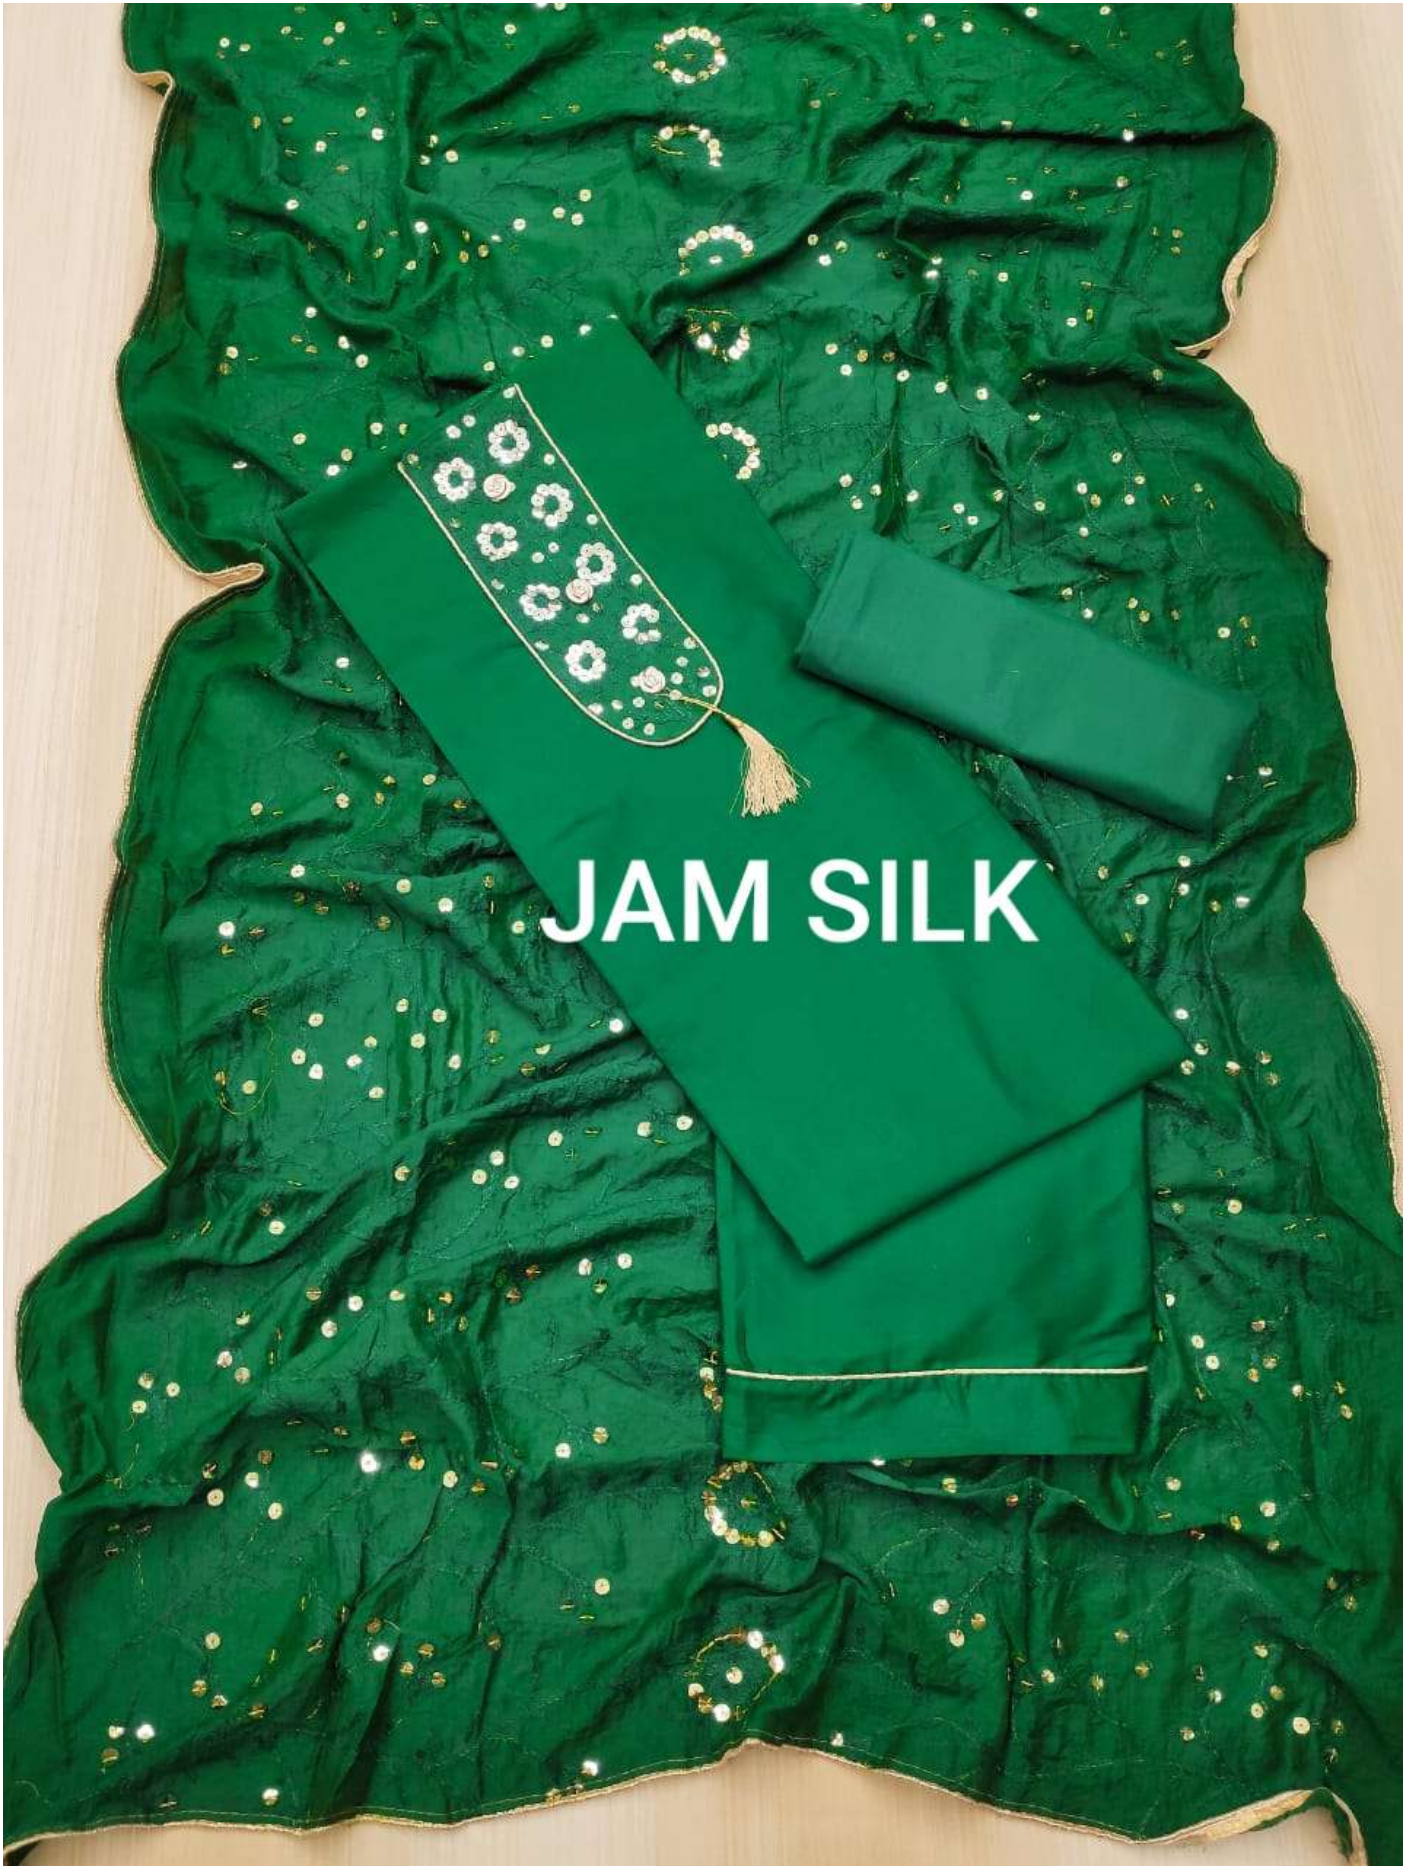

JAM SILK

COLOR- NAVY
BLUE

JAM SILK

COLOR- NAVY
BLUE

JAM SILK

JAM SILK

COLOR - BLACK

JAM SILK

COLOR - DUSTY
PINK

JAM SILK