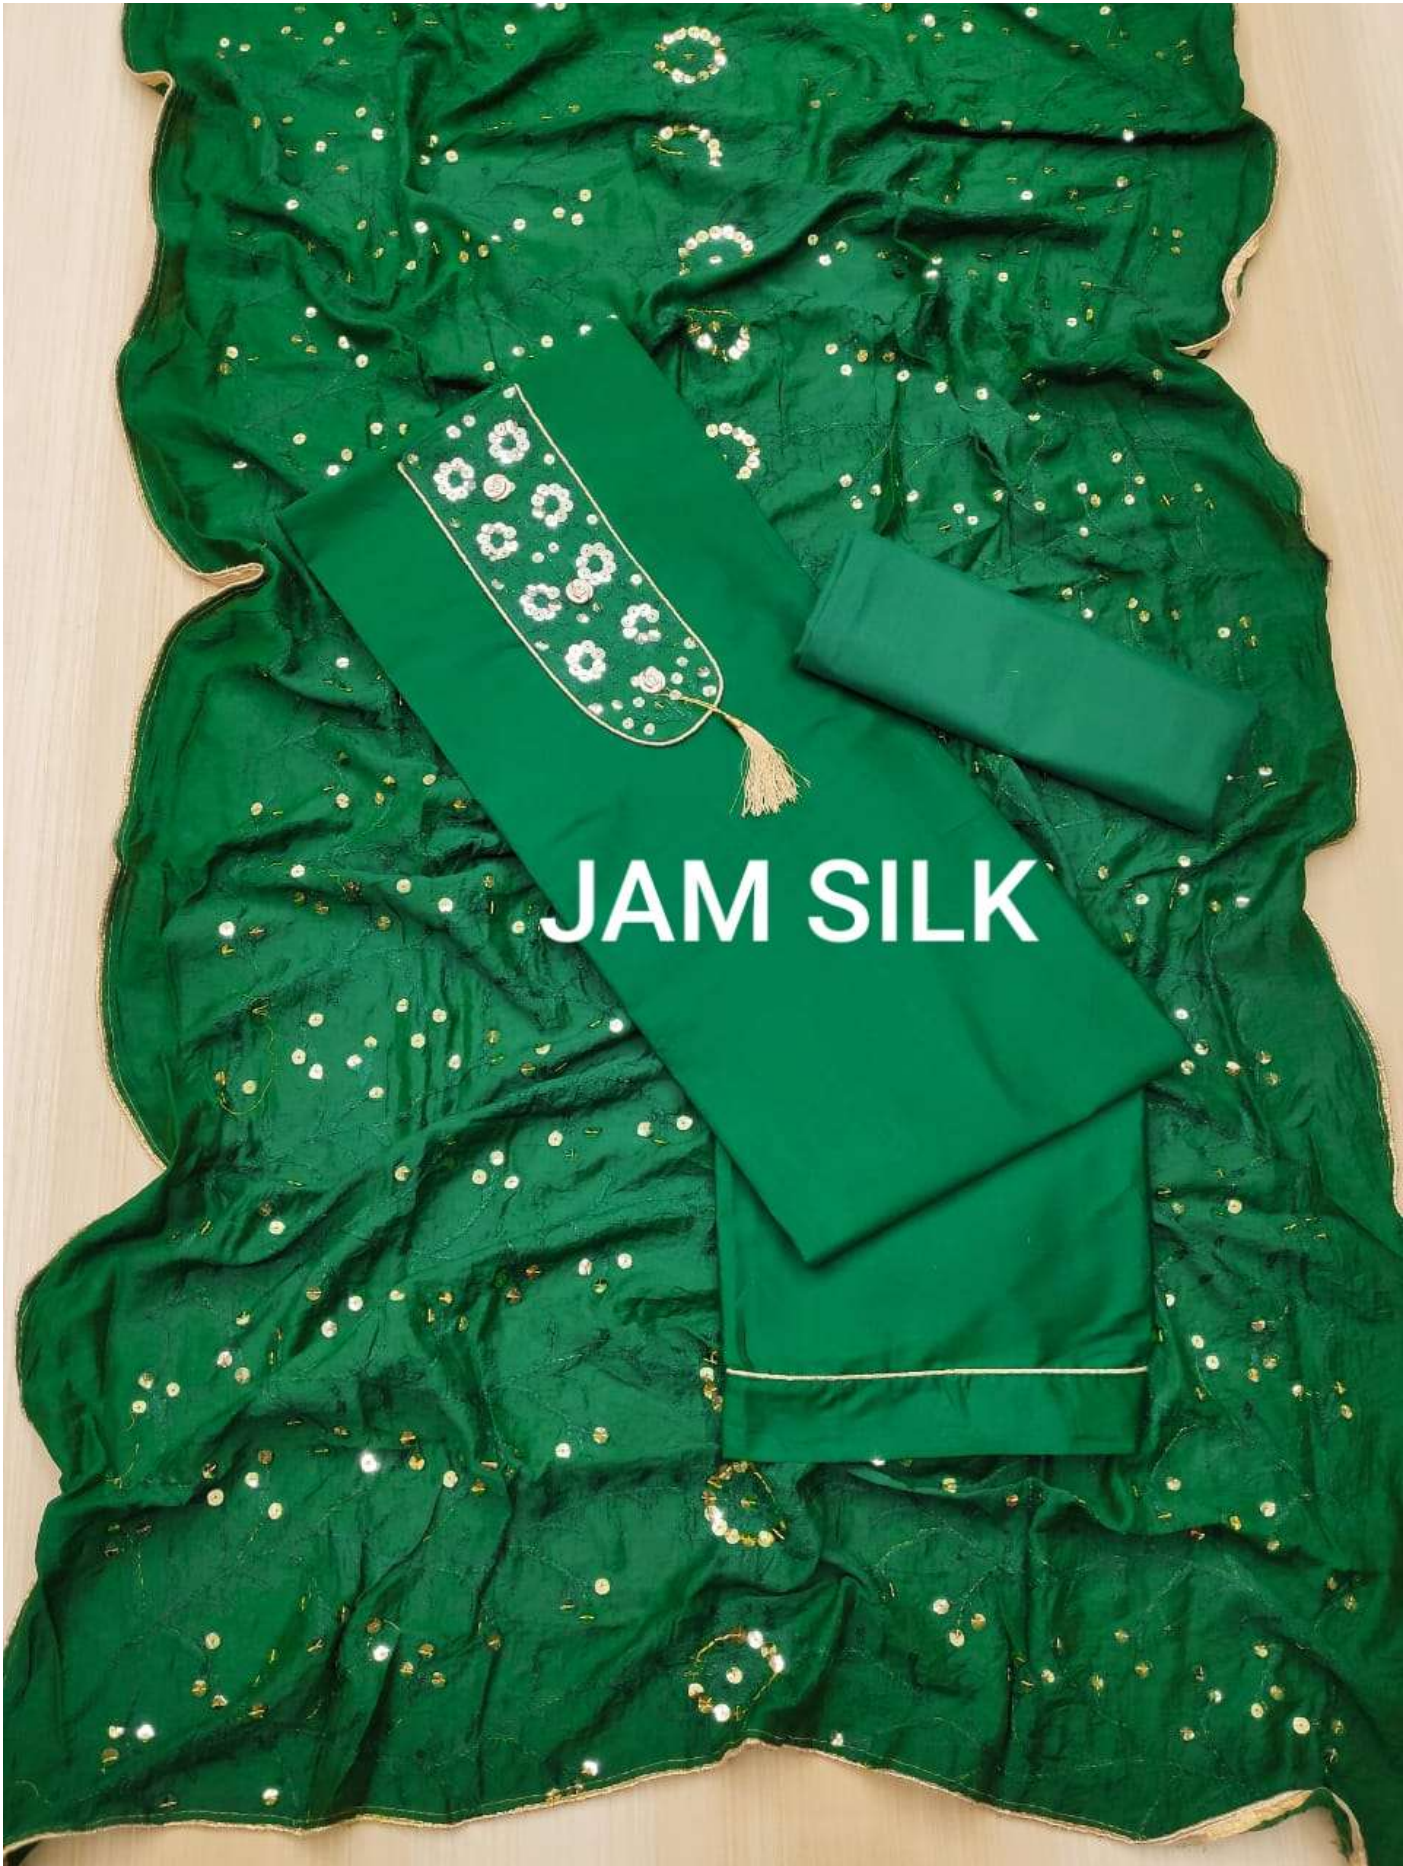

JAM SILK

**COLOR- NAVY
BLUE**

JAM SILK

COLOR- NAVY
BLUE

JAM SILK

JAM SILK

COLOR - BLACK

JAM SILK

COLOR - DUSTY
PINK

JAM SILK