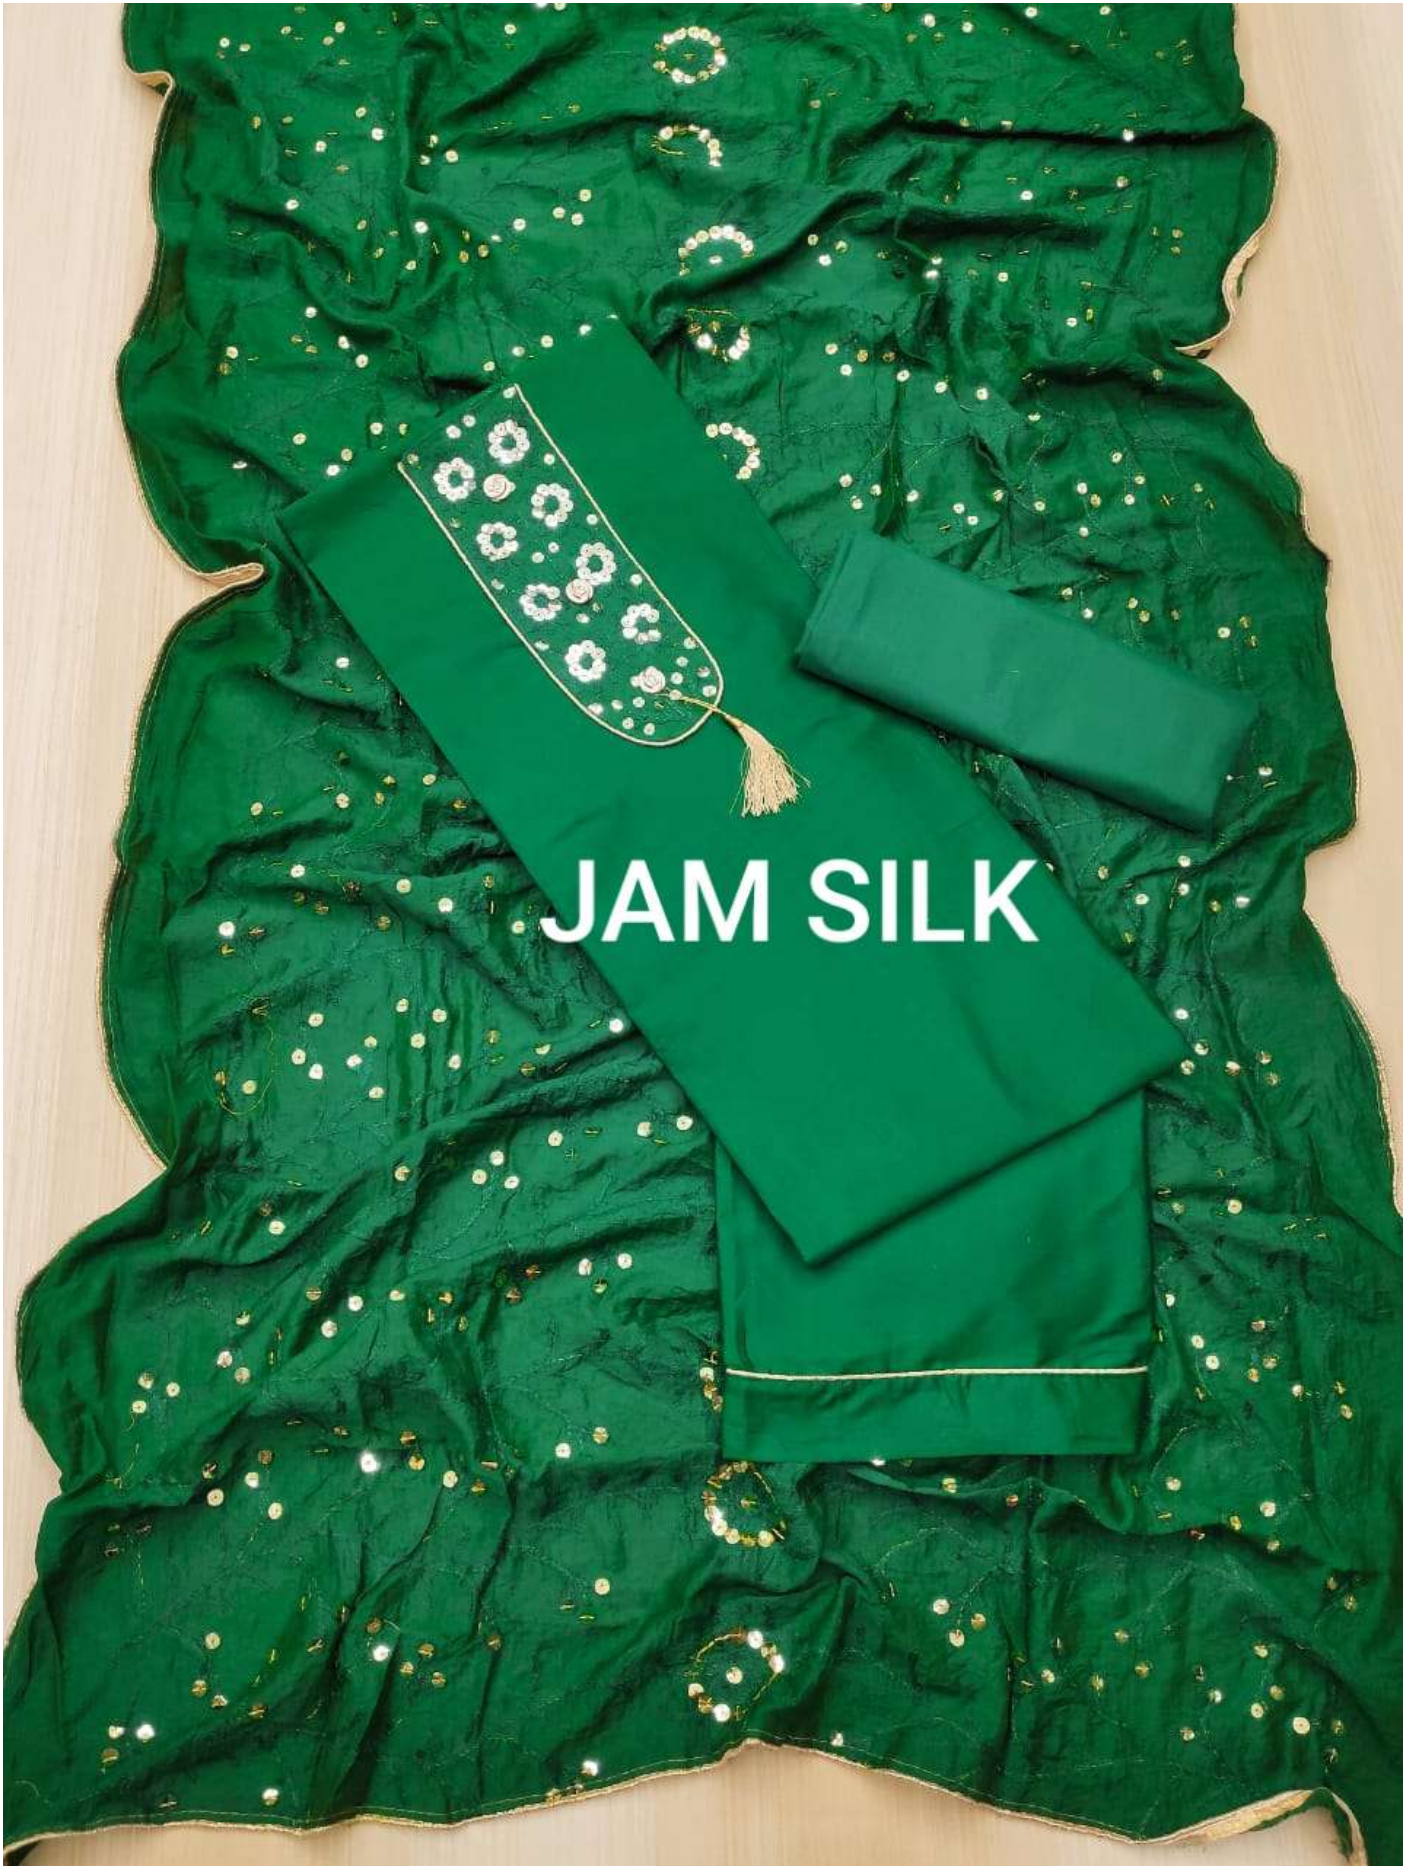

JAM SILK

COLOR- NAVY
BLUE

JAM SILK

**COLOR- NAVY
BLUE**

JAM SILK

JAM SILK

COLOR - BLACK

JAM SILK
COLOR - DUSTY
PINK

JAM SILK