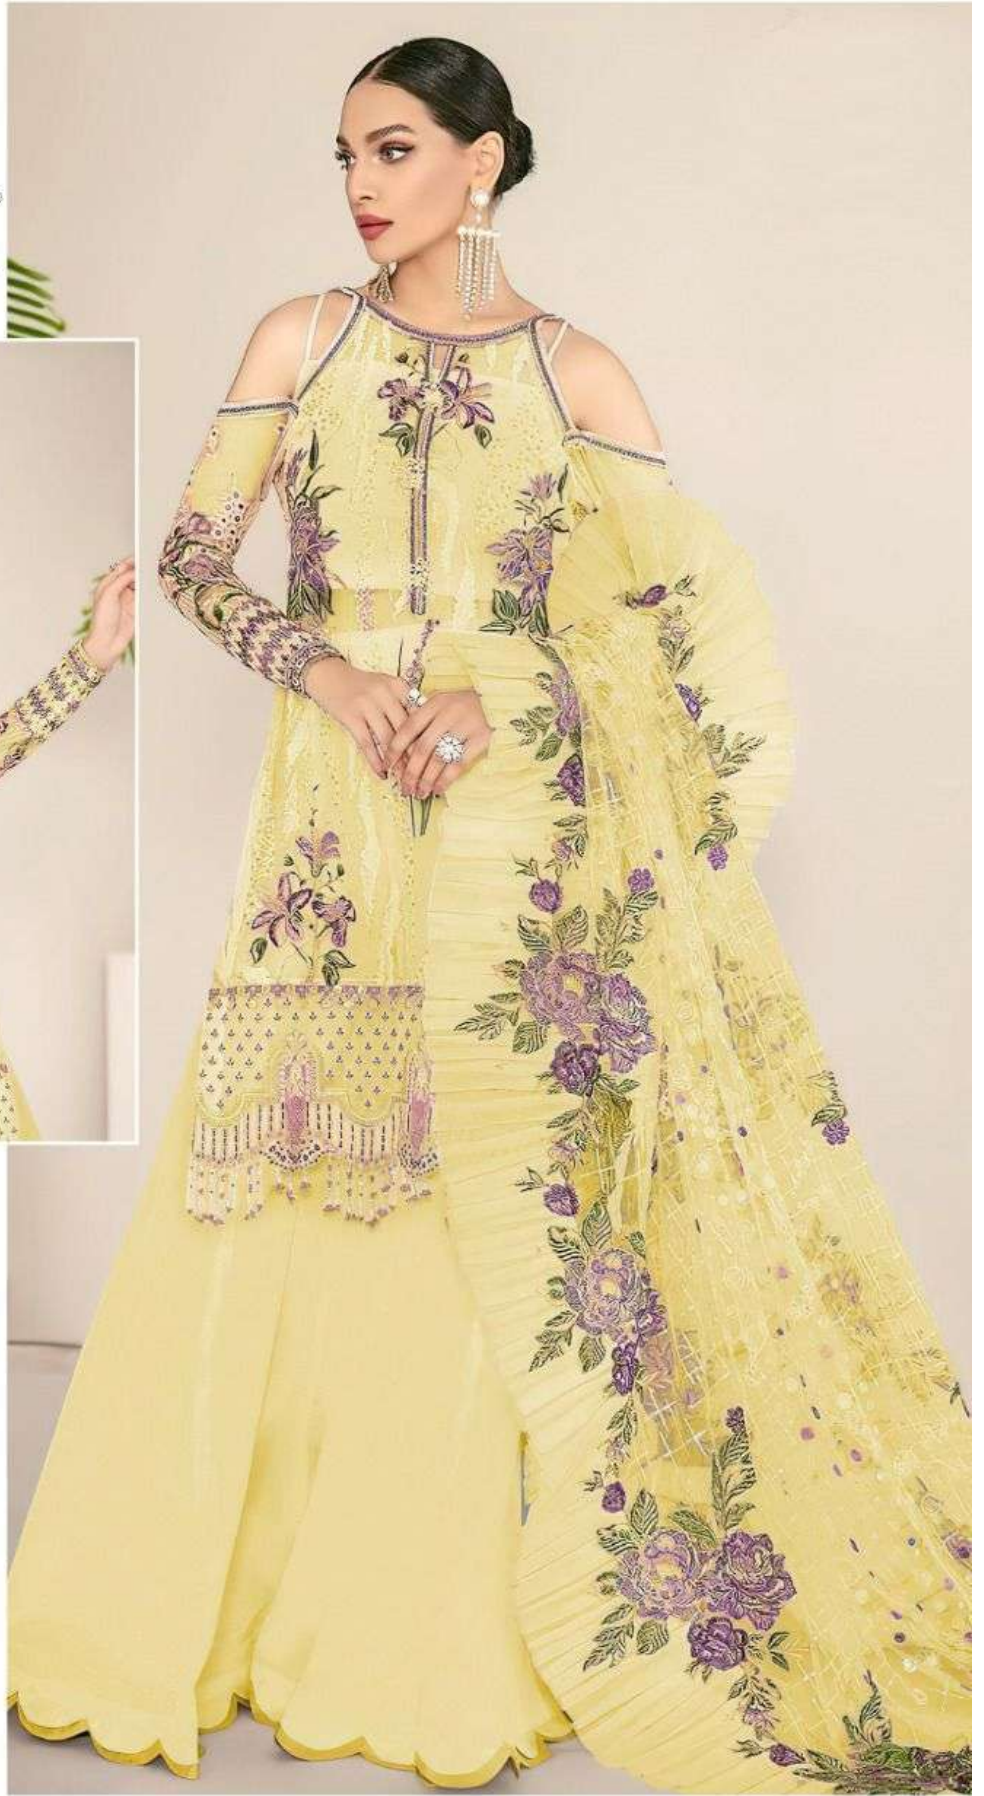

Noor®

Noor®

Noor[®]

TOP
FOX GEORGETTE

BOTTOM / INNER
SANTOON

DUPATTA
NET

603-B

Noor[®]

TOP
FOX GEORGETTE

BOTTOM / INNER
SANTOON

DUPATTA
NET

603-A

Noor[®]

TOP
FOX GEORGETTE

BOTTOM / INNER
SANTOON

DUPATTA
NET

603-C

NOOR[®]

TOP
FOX GEORGETTE

BOTTOM / INNER
SANTOON

DUPATTA
NET

603-E

NOOR[®]

TOP
FOX GEORGETTE