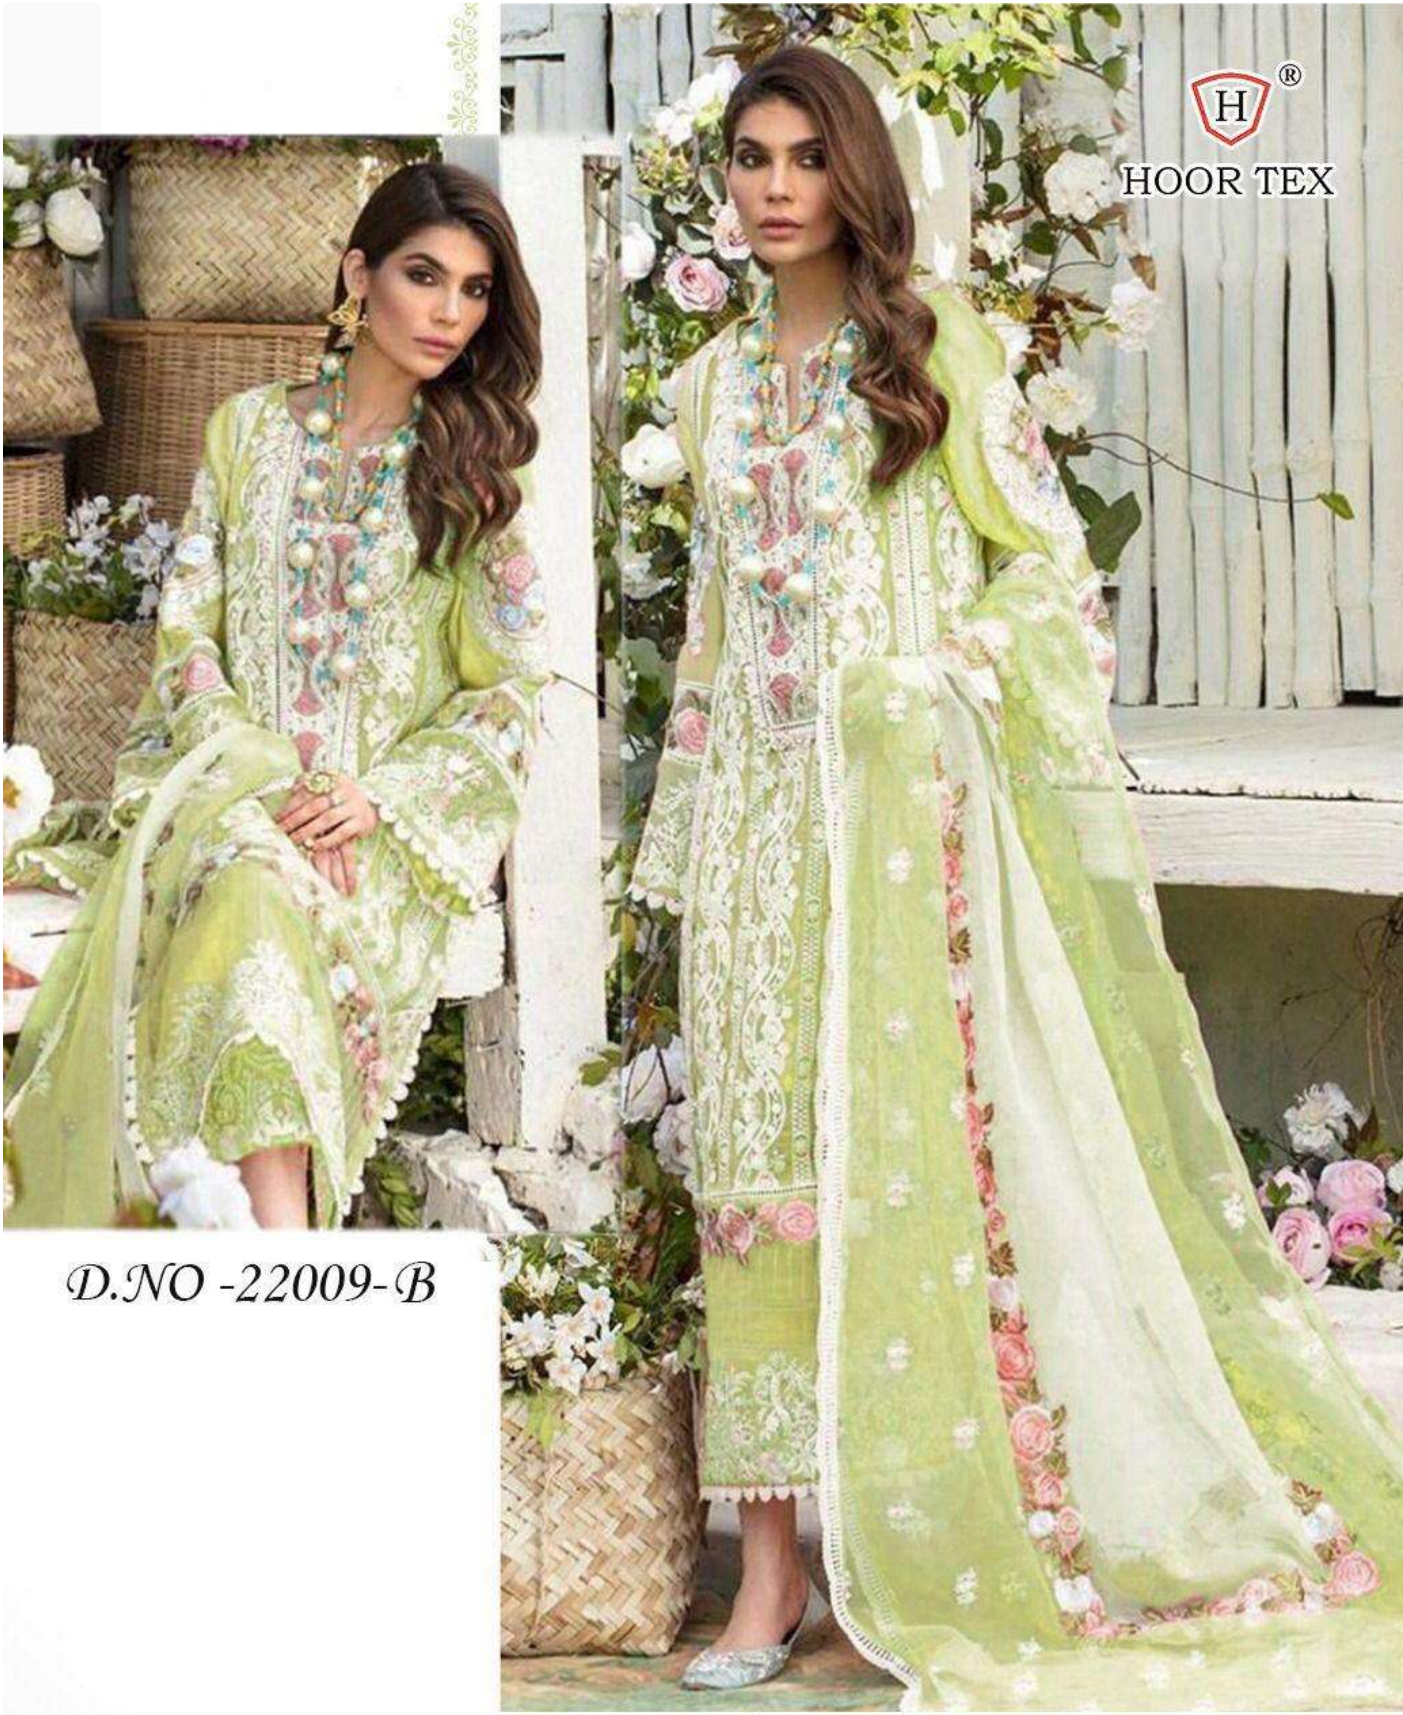

HOOR TEX

*D.NO -22009-B*

HOOR TEX

D.NO -22009-C

HOOR TEX

*D.NO -22009-B*

mehboob-tex-sobia-nazir-cotton-salwar-suit