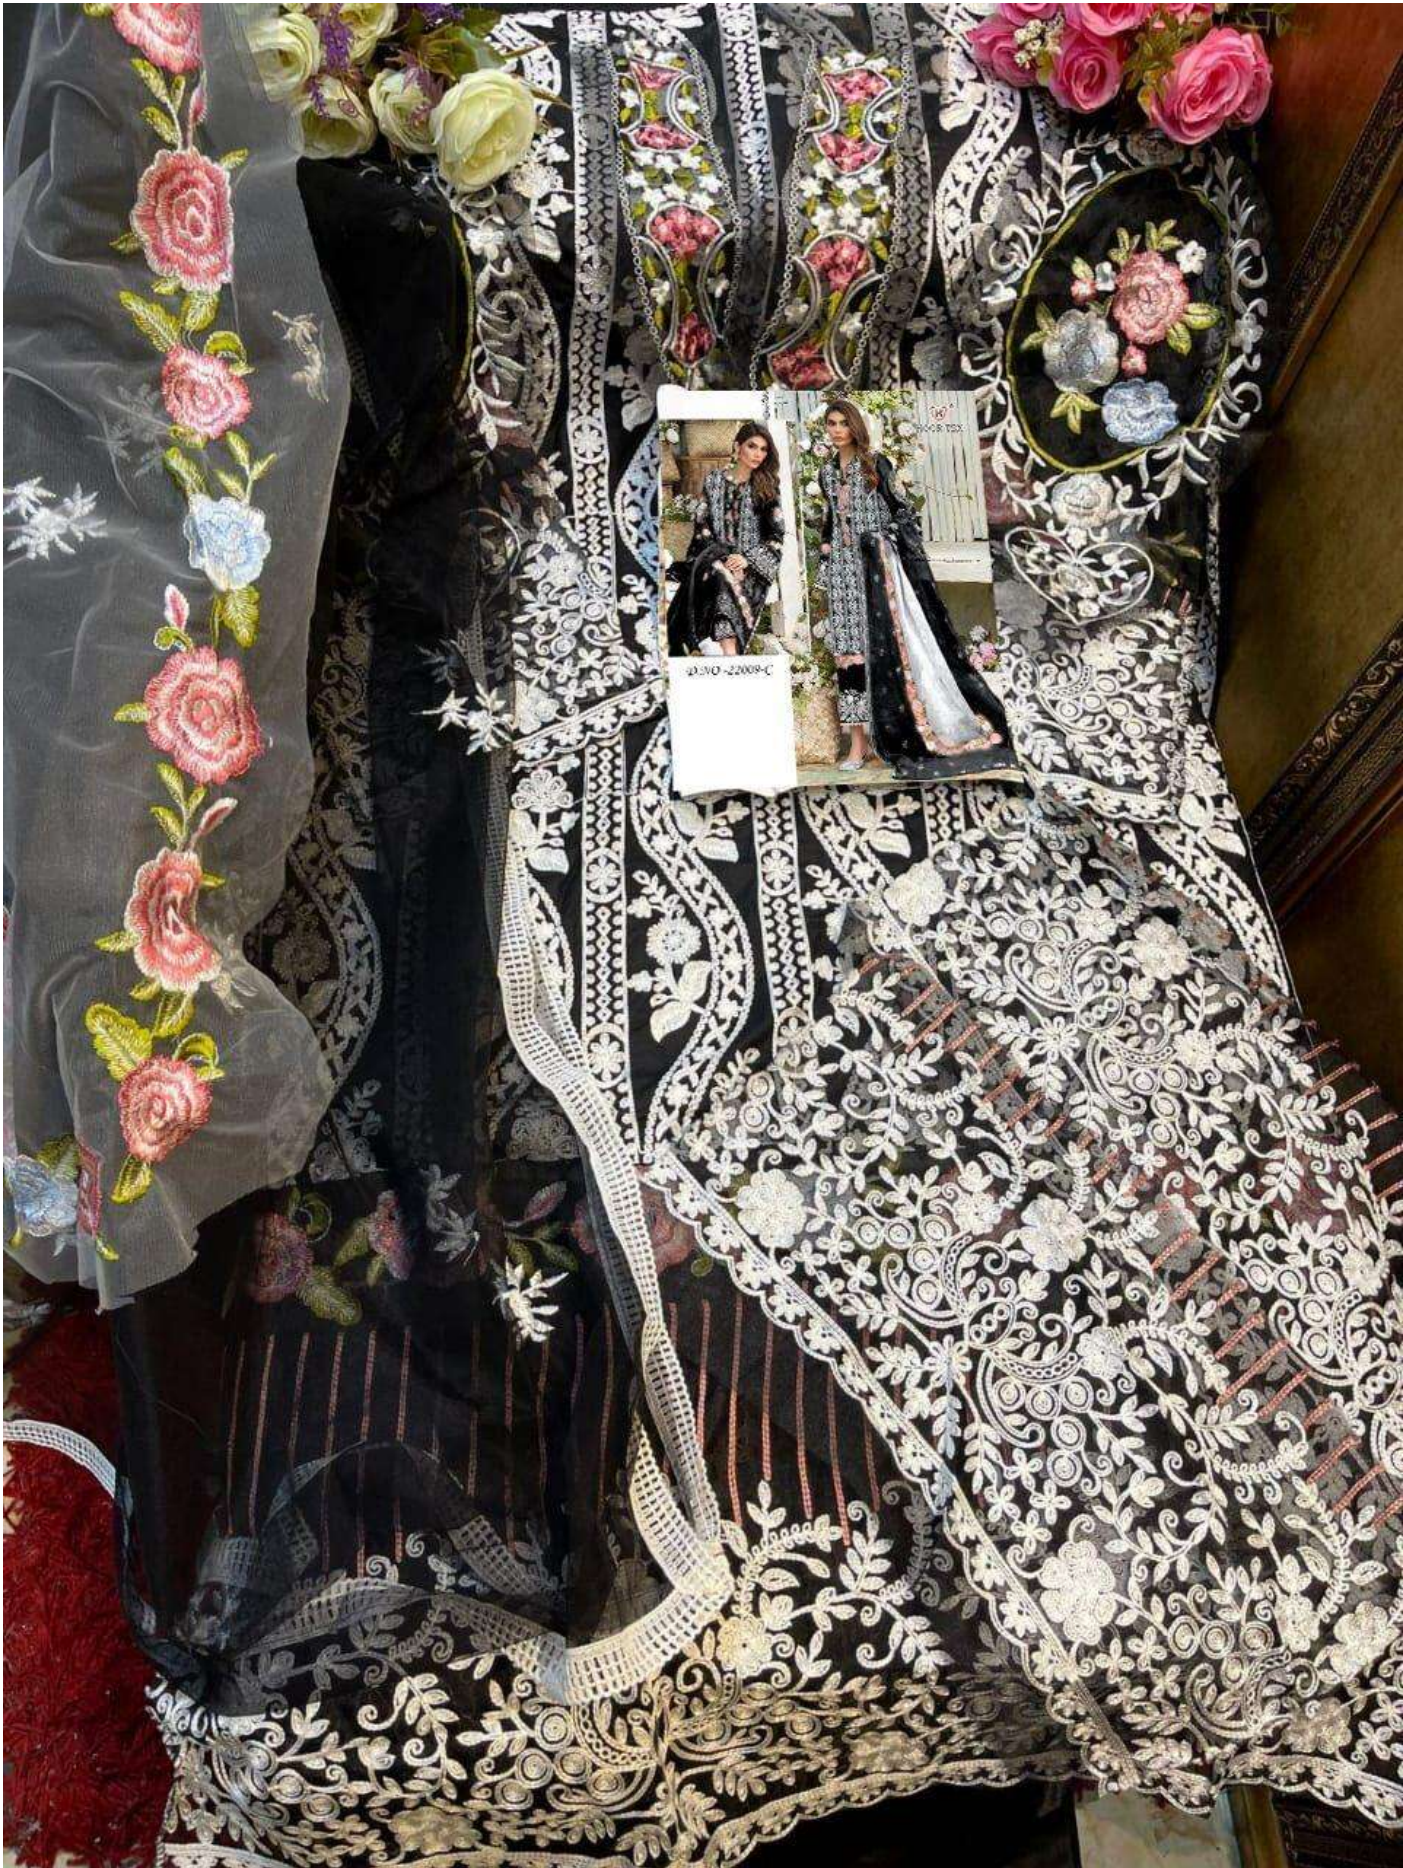

HOOR TEX

*D.NO -22009-B*

HOOR TEX

D.NO -22009-C

HOOR TEX

*D.NO -22009-B*

mehboob-tex-sobia-nazir-cotton-salwar-suit