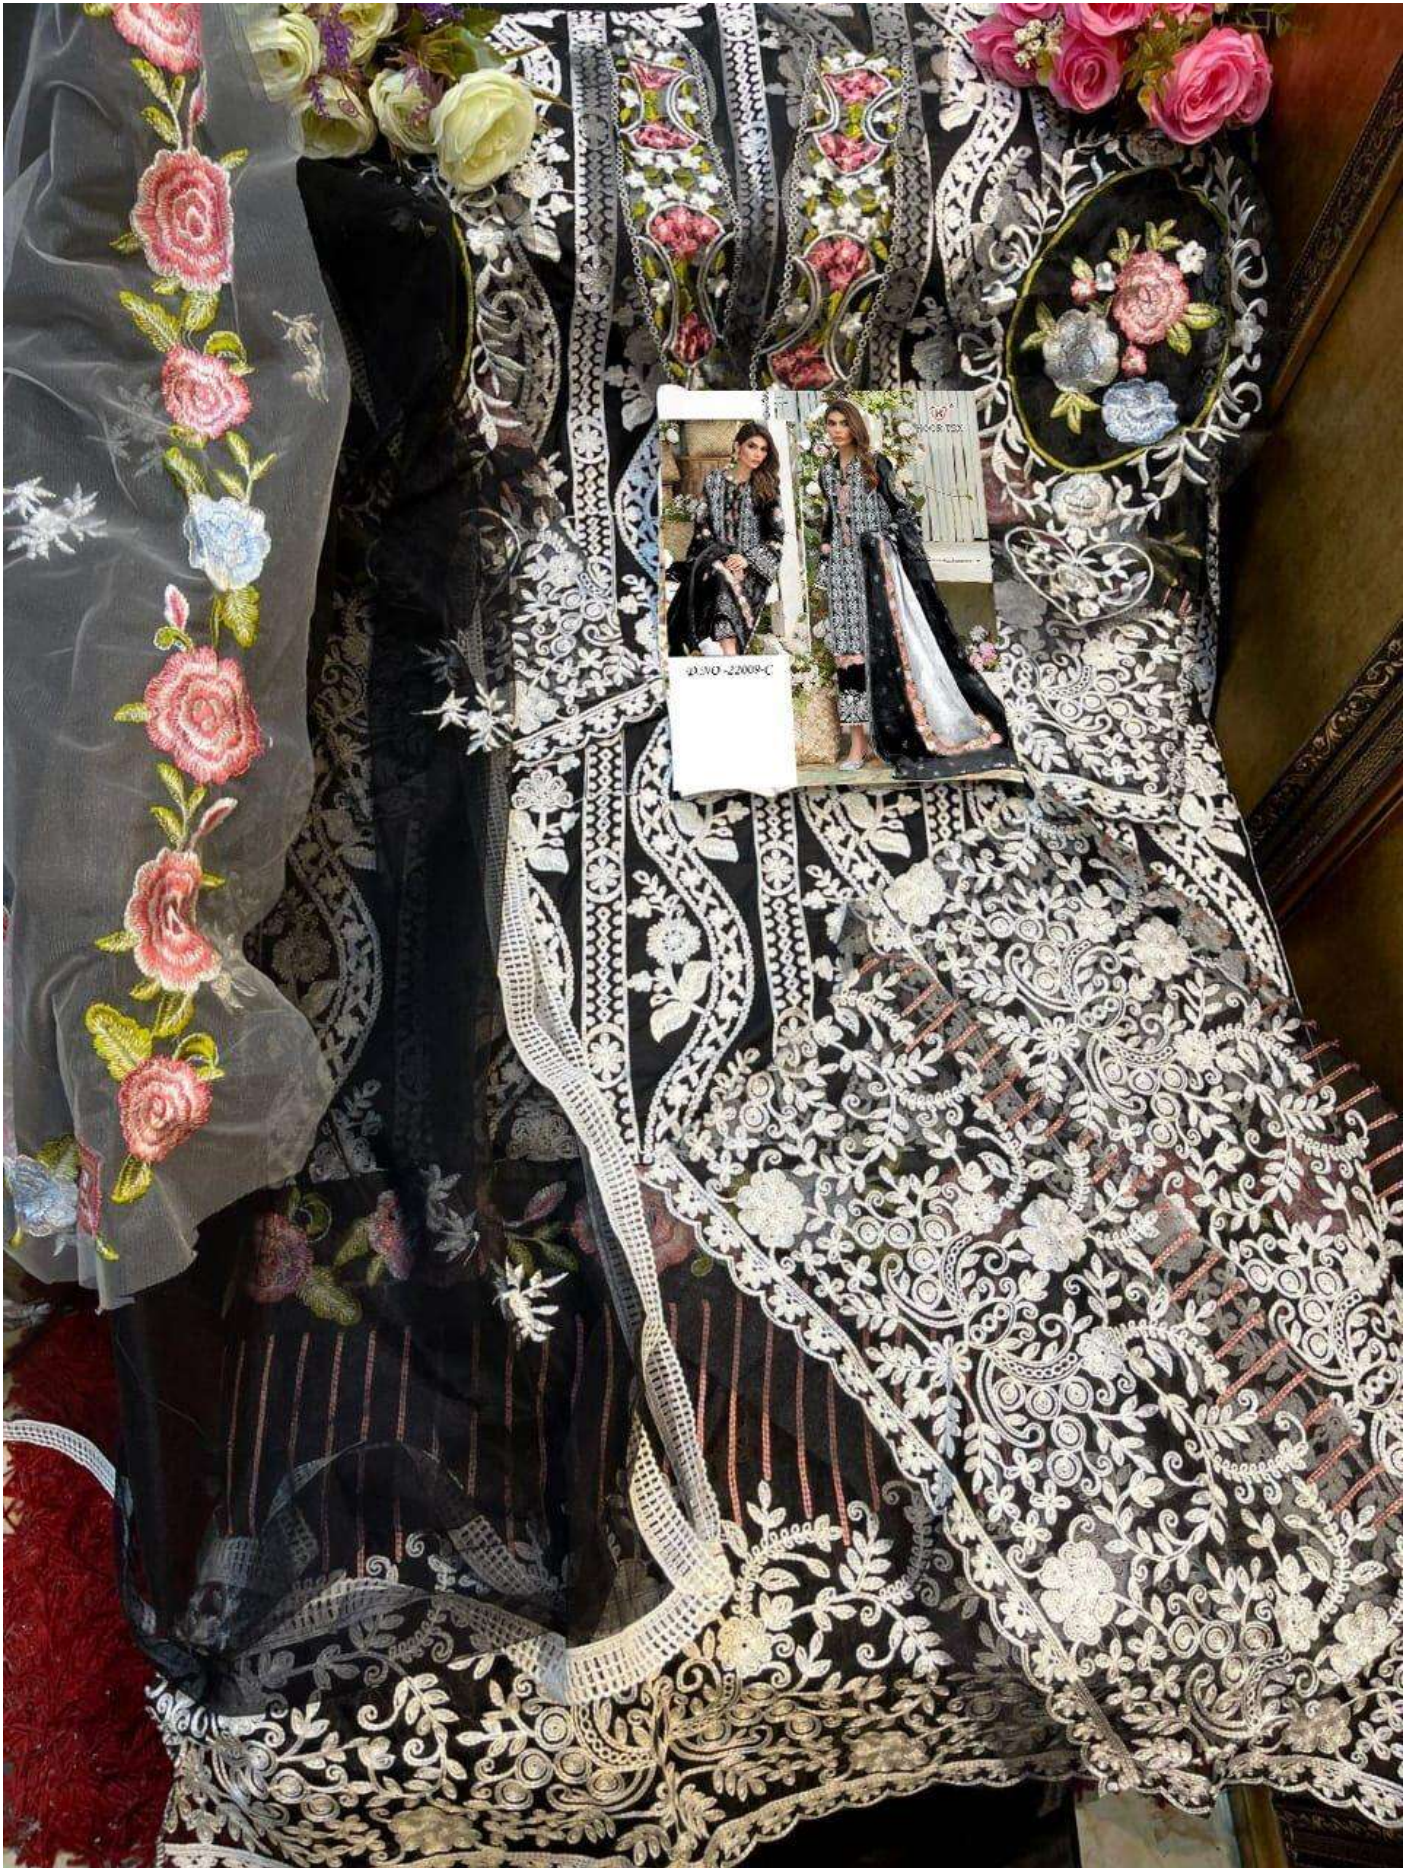

HOOR TEX

*D.NO -22009-B*

HOOR TEX

*D.NO -22009-C*

HOOR TEX

*D.NO -22009-B*

mehboob-tex-sobia-nazir-cotton-salwar-suit