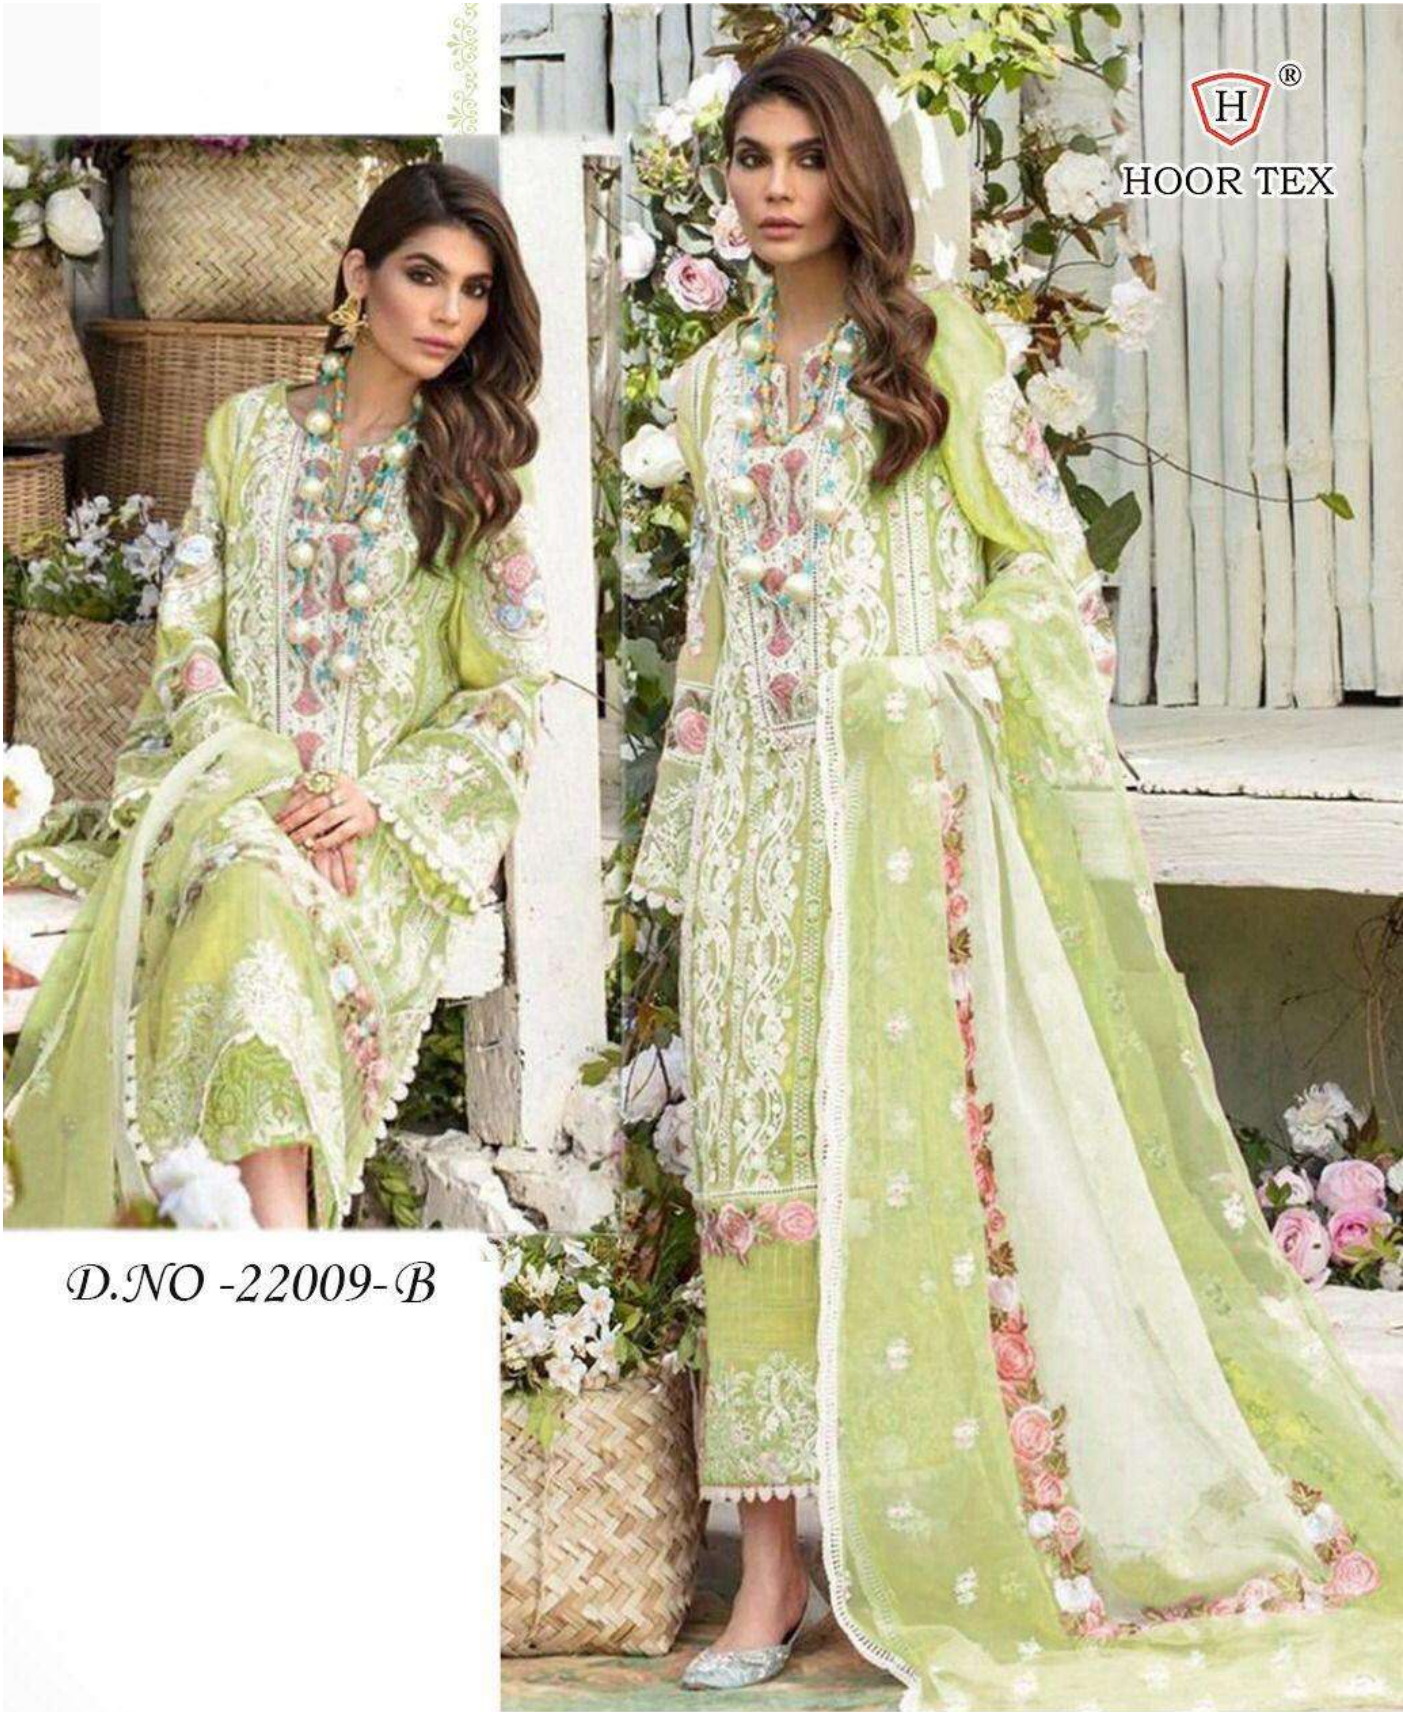

HOOR TEX

*D.NO -22009-B*

HOOR TEX

D.NO -22009-C

HOOR TEX

*D.NO -22009-B*

mehboob-tex-sobia-nazir-cotton-salwar-suit