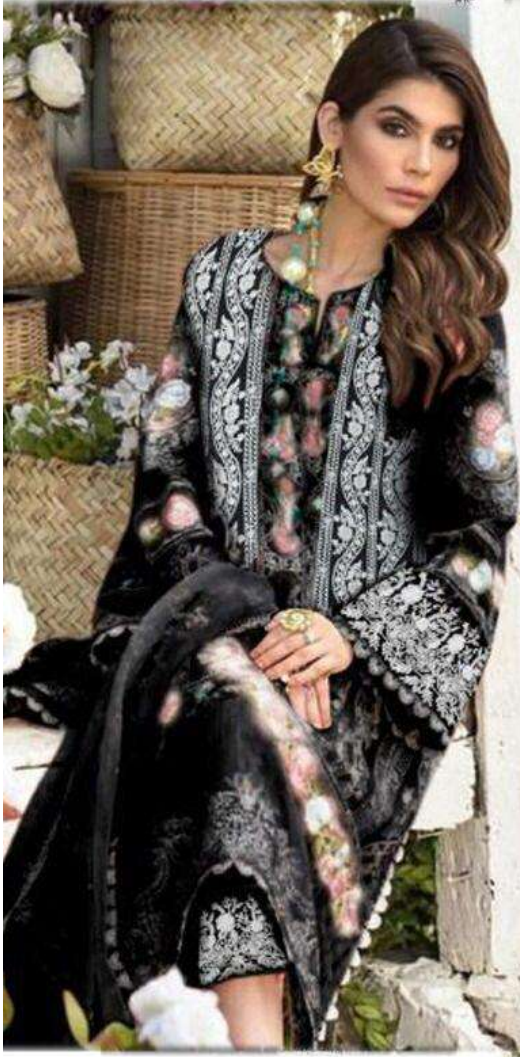

HOOR TEX

*D.NO -22009-B*

HOOR TEX

D.NO -22009-C

HOOR TEX

*D.NO -22009-B*

mehboob-tex-sobia-nazir-cotton-salwar-suit