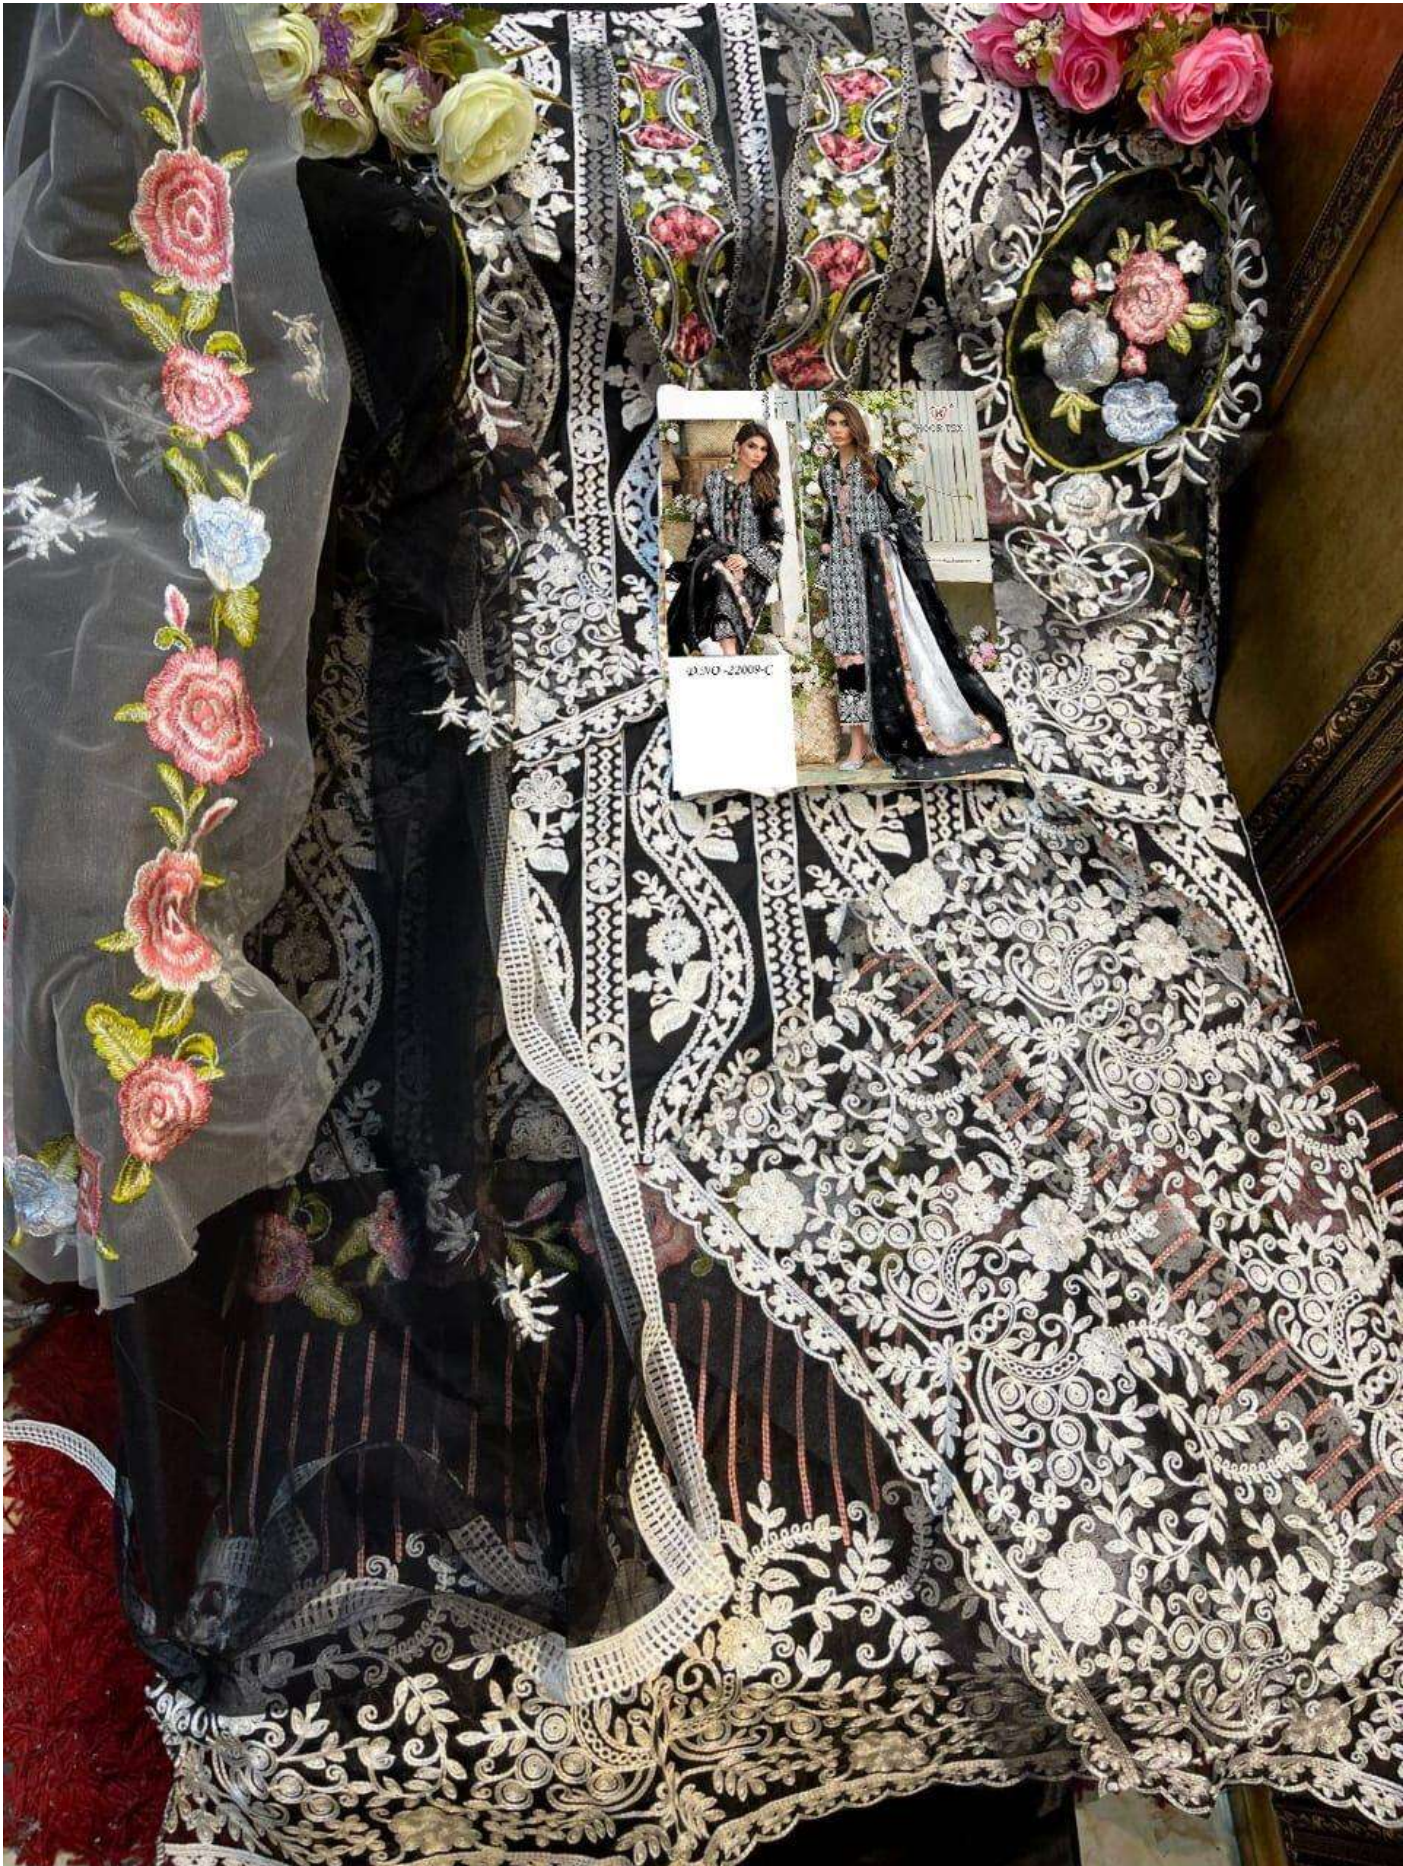

HOOR TEX

*D.NO -22009-B*

HOOR TEX

D.NO -22009-C

HOOR TEX

*D.NO -22009-B*

mehboob-tex-sobia-nazir-cotton-salwar-suit