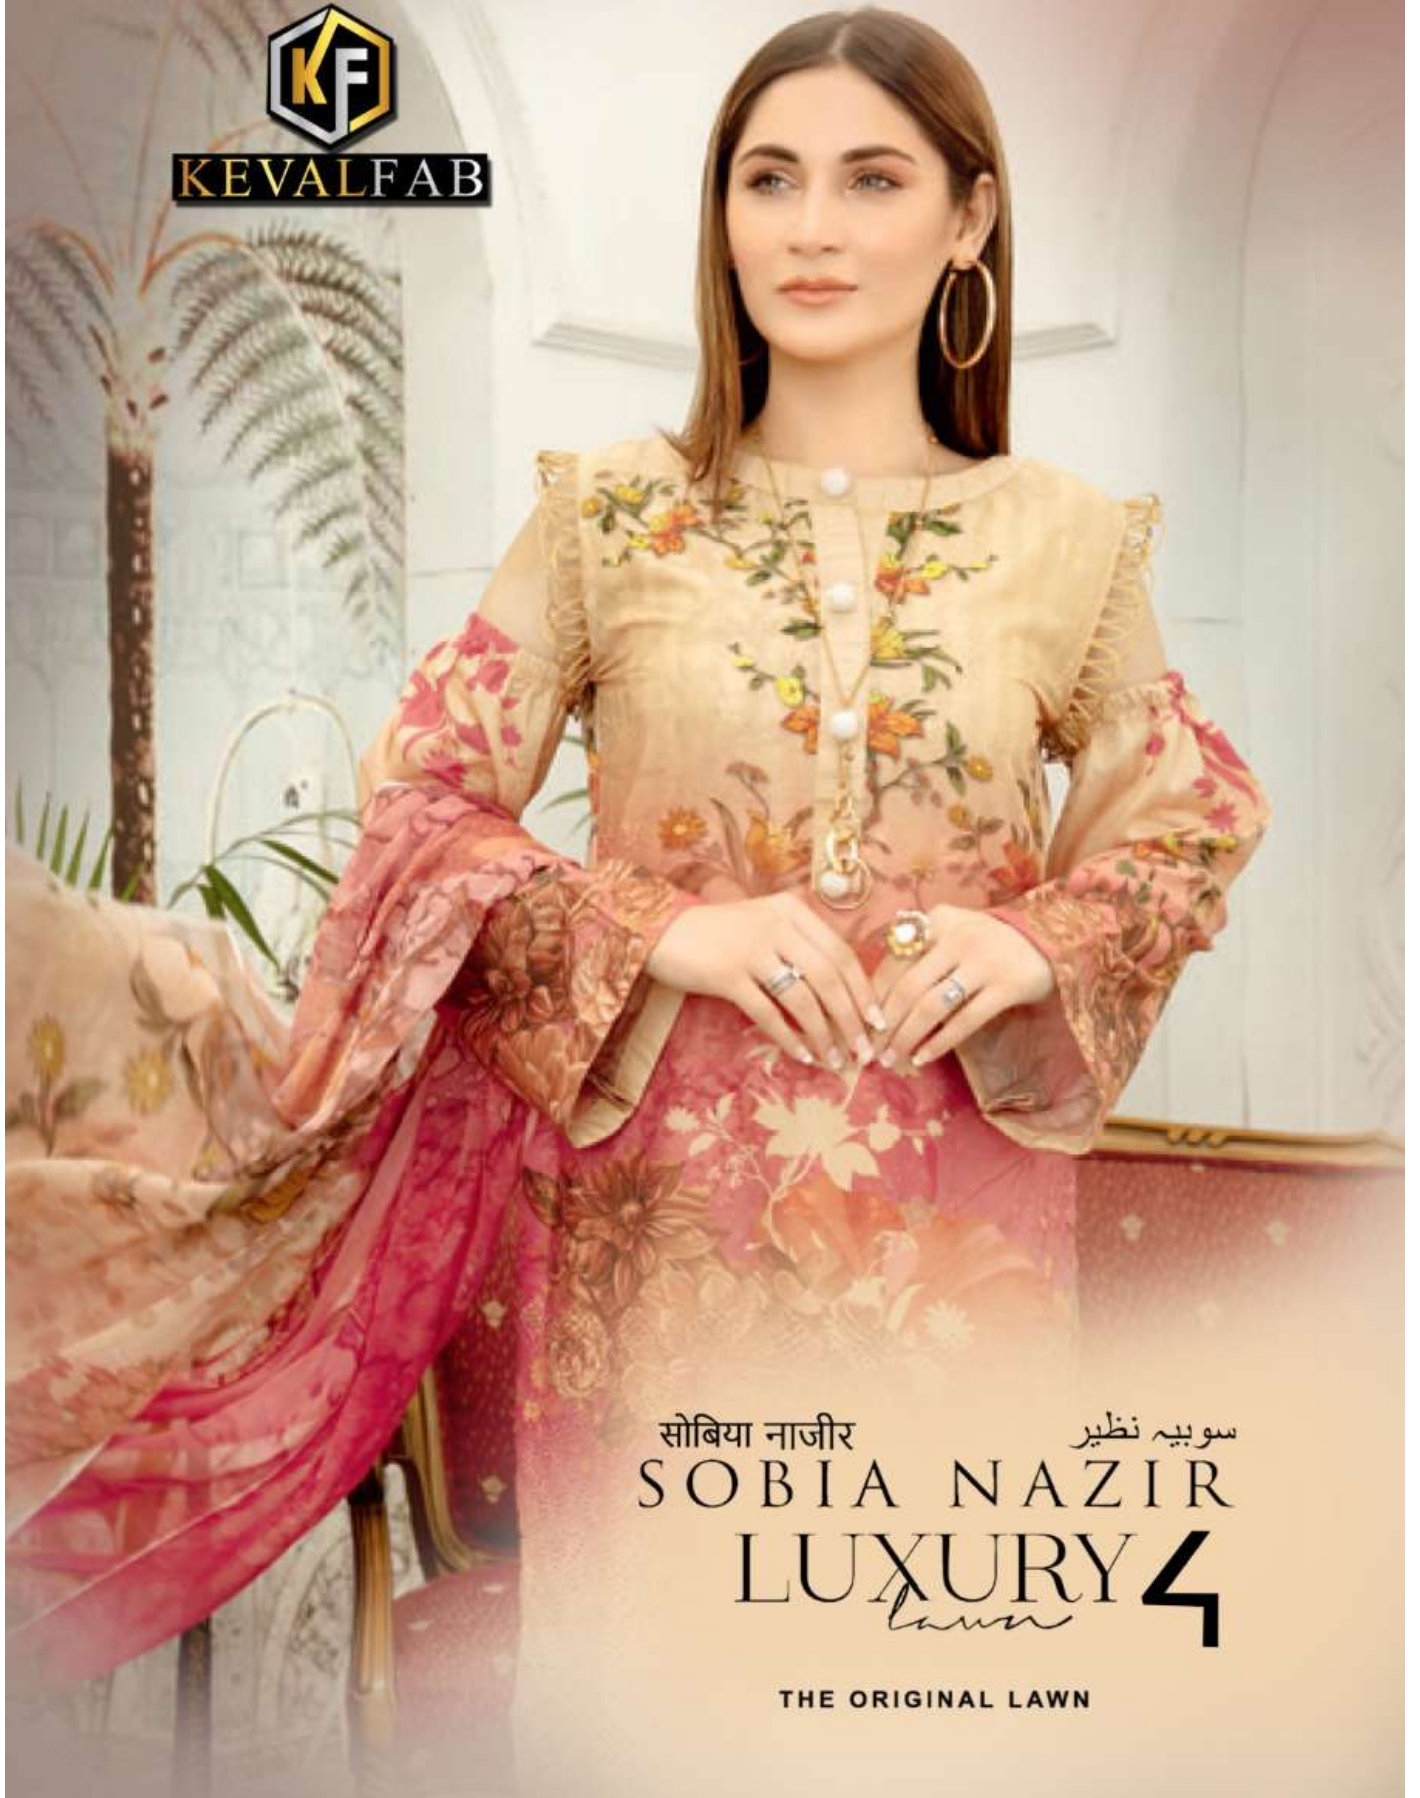

KEVALFAB

سوڀيه نازير
SOBIA NAZIR
LUXURY *lawn* 4

THE ORIGINAL LAWN

KEVALFAB

سوہیہ نظیر
سوبیا ناظیر
SOBIA NAZIR
LUXURY *lawn* 4

THE ORIGINAL LAWN

UNSTITCHED 4-PIECE LAWN

KF
D.NO-406

UNSTITCHED 4-PIECE LAWN

Lawer Digital Print

Heavy cotton Dupatta

UNSTITCHED 4-PIECE LAWN

UNSTITCHED 4-PIECE LAWN

D.NO.4001

D.NO.4002

D.NO.4003