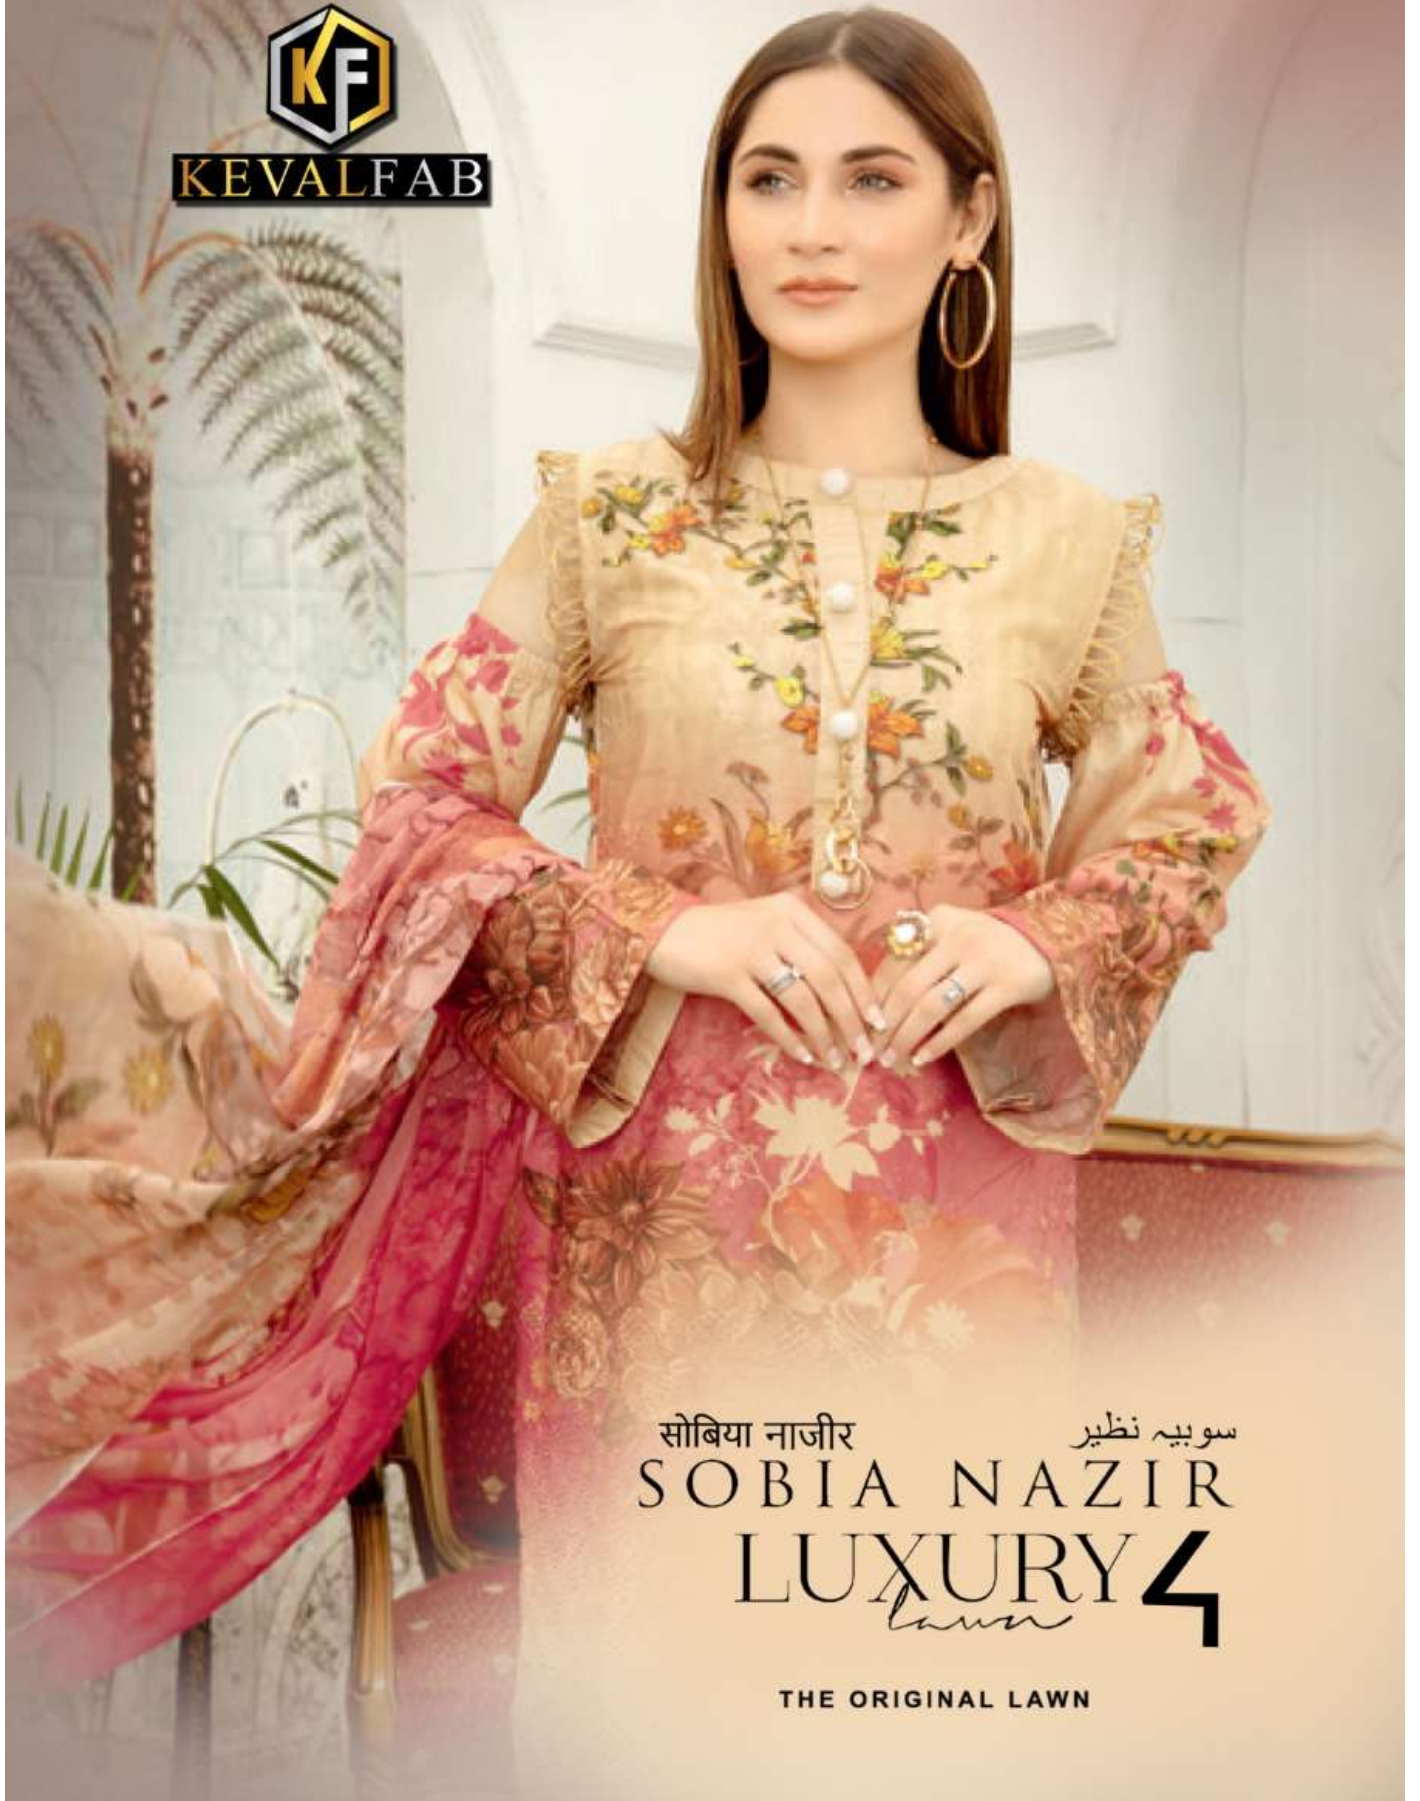

KEVALFAB

سوہیہ نظیر
سوبیا ناظیر
SOBIA NAZIR
LUXURY *lawn* 4

THE ORIGINAL LAWN

KEVALFAB

سوڀيه نڙير
سوبييا نازير
SOBIA NAZIR
LUXURY *lawn* 4

THE ORIGINAL LAWN

UNSTITCHED 4-PIECE LAWN

KF
D.NO-406

UNSTITCHED 4-PIECE LAWN

Lawer Digital Print

Heavy cotton Dupatta

UNSTITCHED 4-PIECE LAWN

UNSTITCHED 4-PIECE LAWN

D.NO.4001

D.NO.4002

D.NO.4003