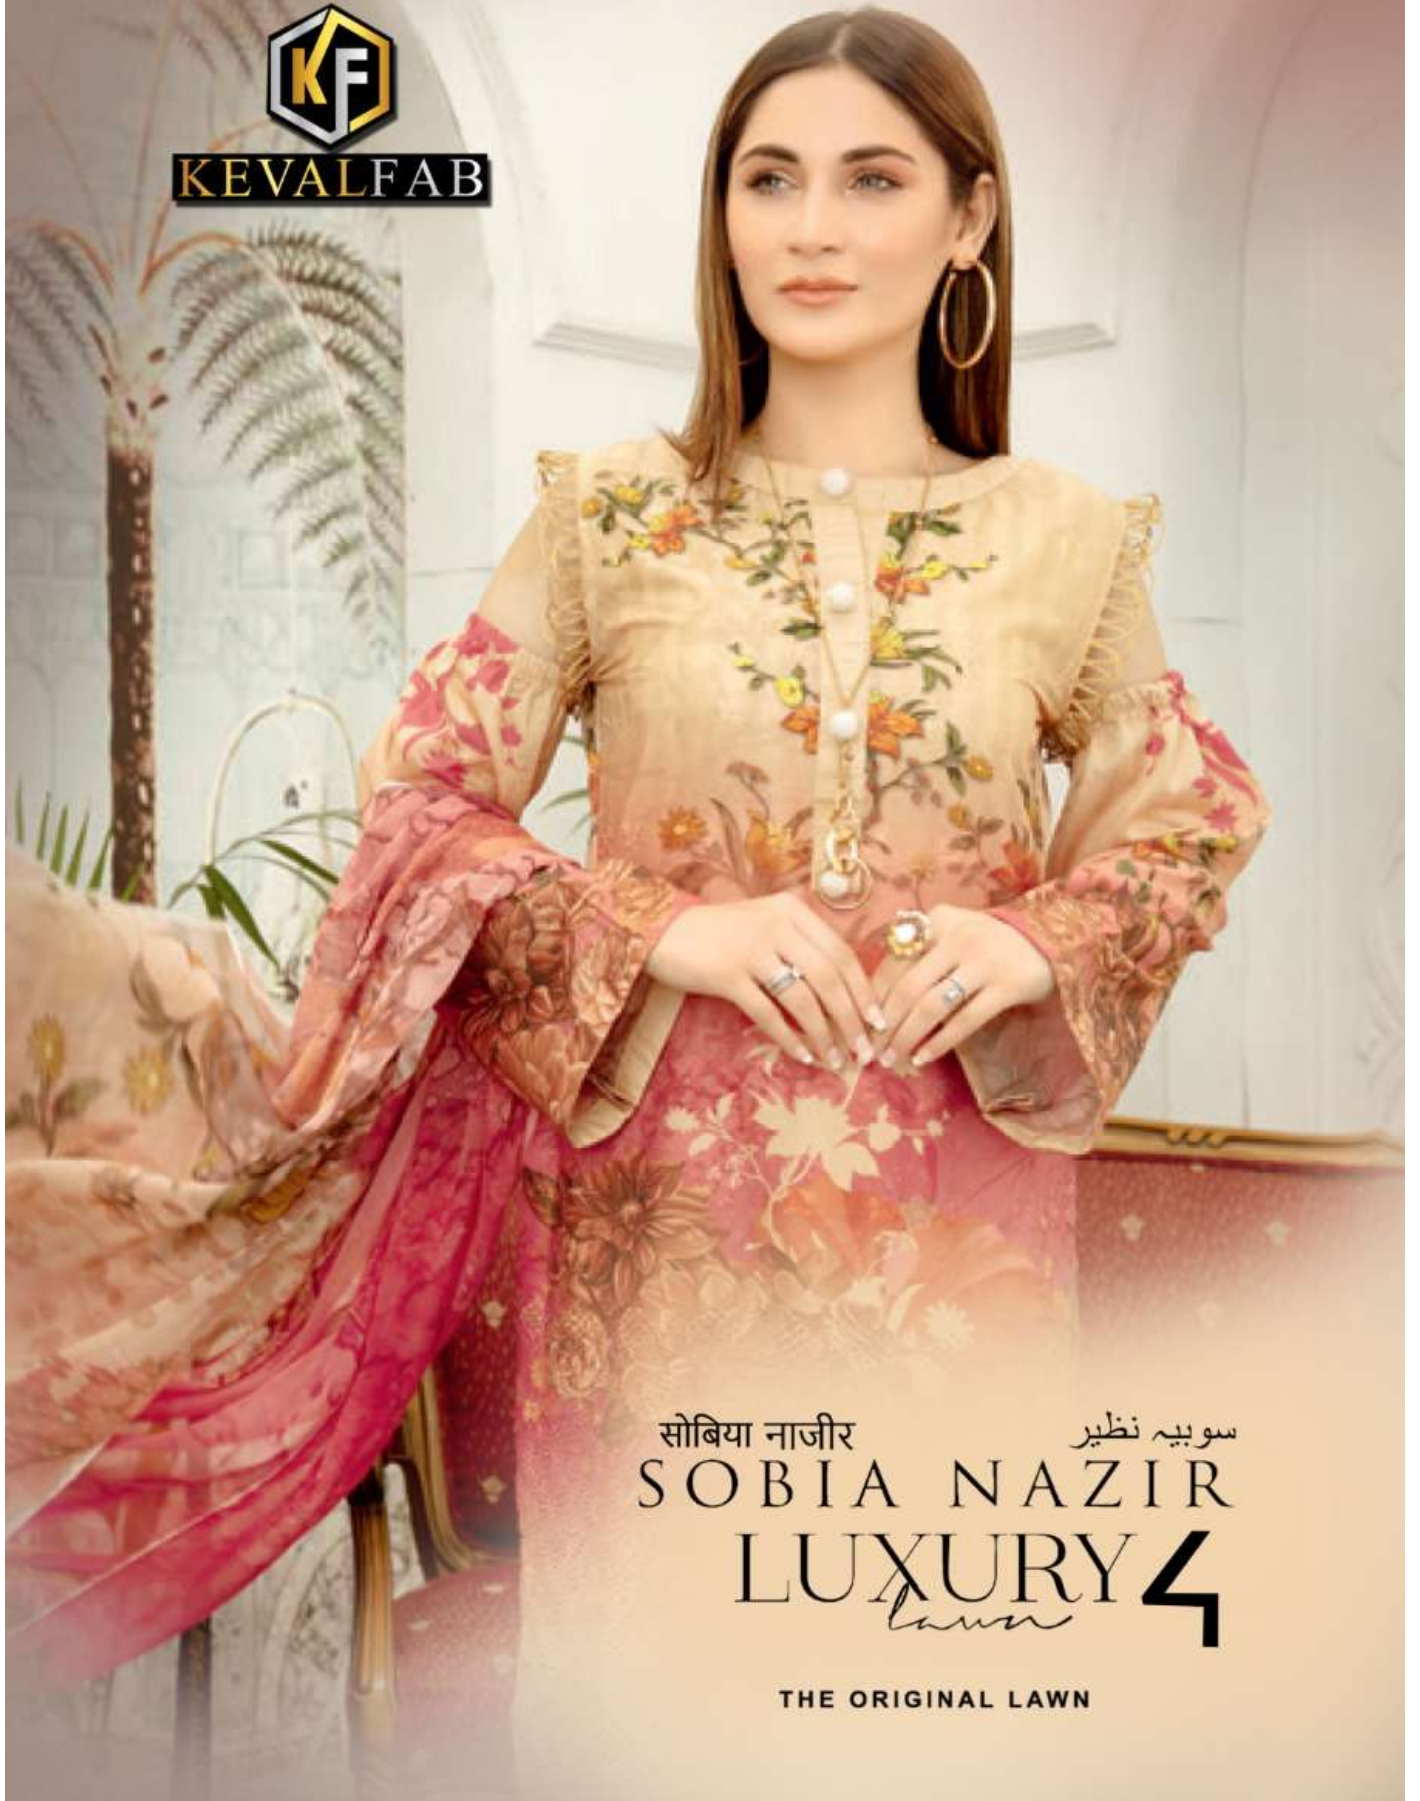

KEVALFAB

سوہیہ نظیر
سوبیا ناظیر
SOBIA NAZIR
LUXURY *lawn* 4

THE ORIGINAL LAWN