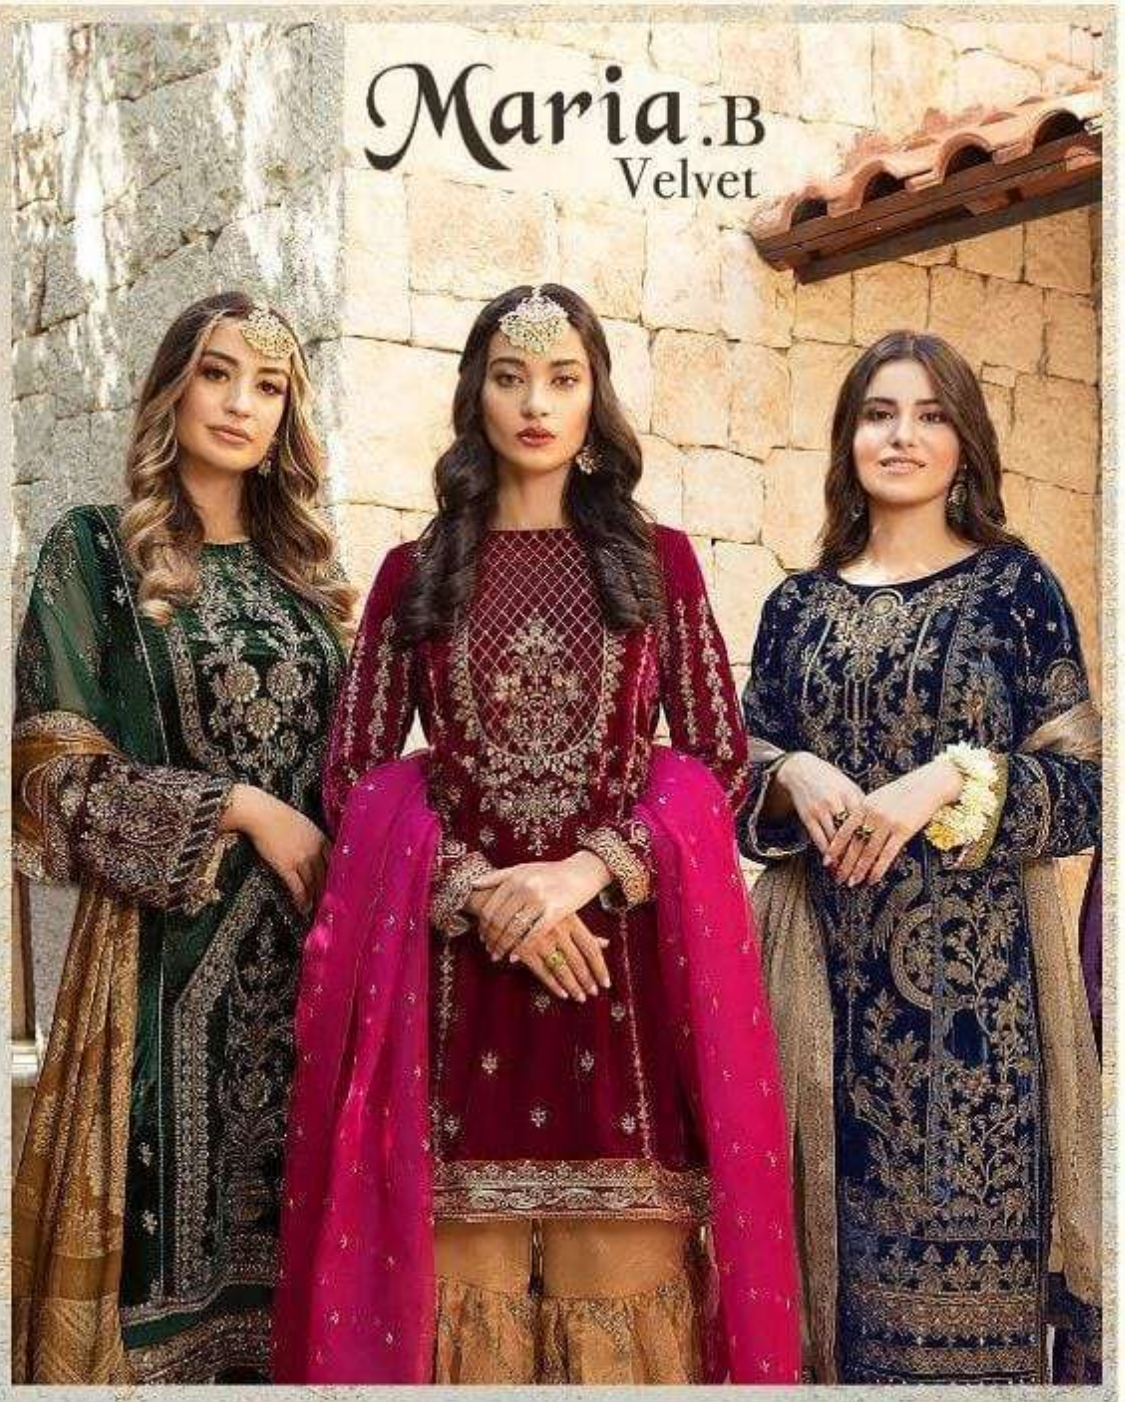

Maria.B

Velvet

1252

S

1253

1255

S

1251

Maria.B

Velvet

PRESENTING TO YOU OUR NEW CATALOGUE

Maria.B
 Velvet

DESIGN NO	DESCRIPTION	RATE
1 2 5 1	TOP : VELEVT WITH EMBROIDERY BOTTOM : PASMINA DUPATTA : NET WITH EMBROIDERY	1449
1 2 5 2	TOP : VELEVT WITH EMBROIDERY BOTTOM : PASMINA DUPATTA : NET WITH EMBROIDERY	1449
1 2 5 3	TOP : VELEVT WITH EMBROIDERY BOTTOM : BANARAS JEQUARD DUPATTA : NET WITH EMBROIDERY	1449
1 2 5 4	TOP : VELEVT WITH EMBROIDERY BOTTOM : PASMINA DUPATTA : BANARAS JEQUARD	1449
1 2 5 5	TOP : VELEVT WITH EMBROIDERY BOTTOM : BANARAS JEQUARD DUPATTA : NET WITH EMBROIDERY	1449
1 2 5 6	TOP : VELEVT WITH EMBROIDERY BOTTOM : NET WITH EMBROIDERY DUPATTA : NET WITH EMBROIDERY	1449