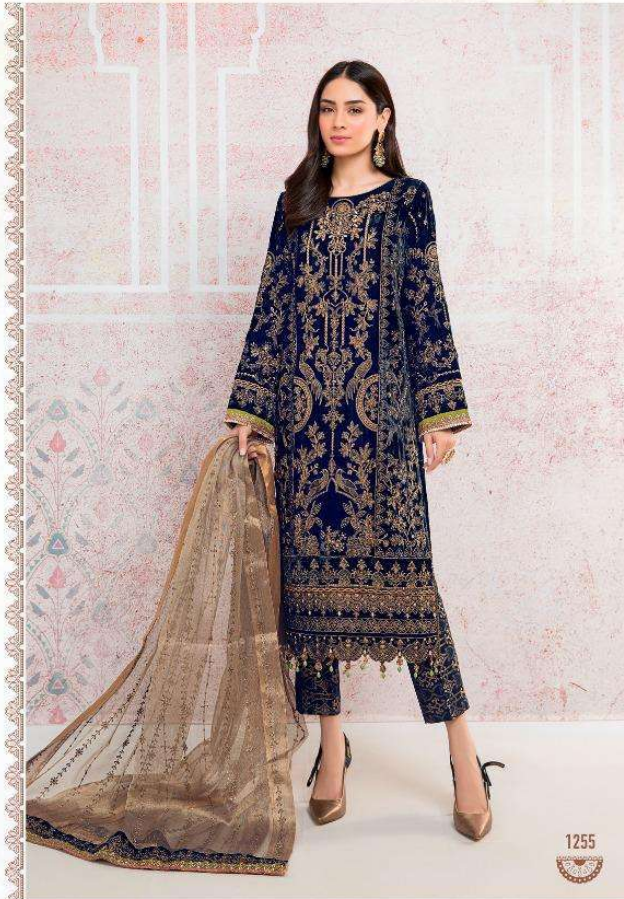

Maria.B

Velvet

1252

S

1253

1255

S

1251

Maria.B

Velvet

PRESENTING TO YOU OUR NEW CATALOGUE

Maria.B
 Velvet

DESIGN NO	DESCRIPTION	RATE
1 2 5 1	TOP : VELEVT WITH EMBROIDERY BOTTOM : PASMINA DUPATTA : NET WITH EMBROIDERY	1449
1 2 5 2	TOP : VELEVT WITH EMBROIDERY BOTTOM : PASMINA DUPATTA : NET WITH EMBROIDERY	1449
1 2 5 3	TOP : VELEVT WITH EMBROIDERY BOTTOM : BANARAS JEQUARD DUPATTA : NET WITH EMBROIDERY	1449
1 2 5 4	TOP : VELEVT WITH EMBROIDERY BOTTOM : PASMINA DUPATTA : BANARAS JEQUARD	1449
1 2 5 5	TOP : VELEVT WITH EMBROIDERY BOTTOM : BANARAS JEQUARD DUPATTA : NET WITH EMBROIDERY	1449
1 2 5 6	TOP : VELEVT WITH EMBROIDERY BOTTOM : NET WITH EMBROIDERY DUPATTA : NET WITH EMBROIDERY	1449