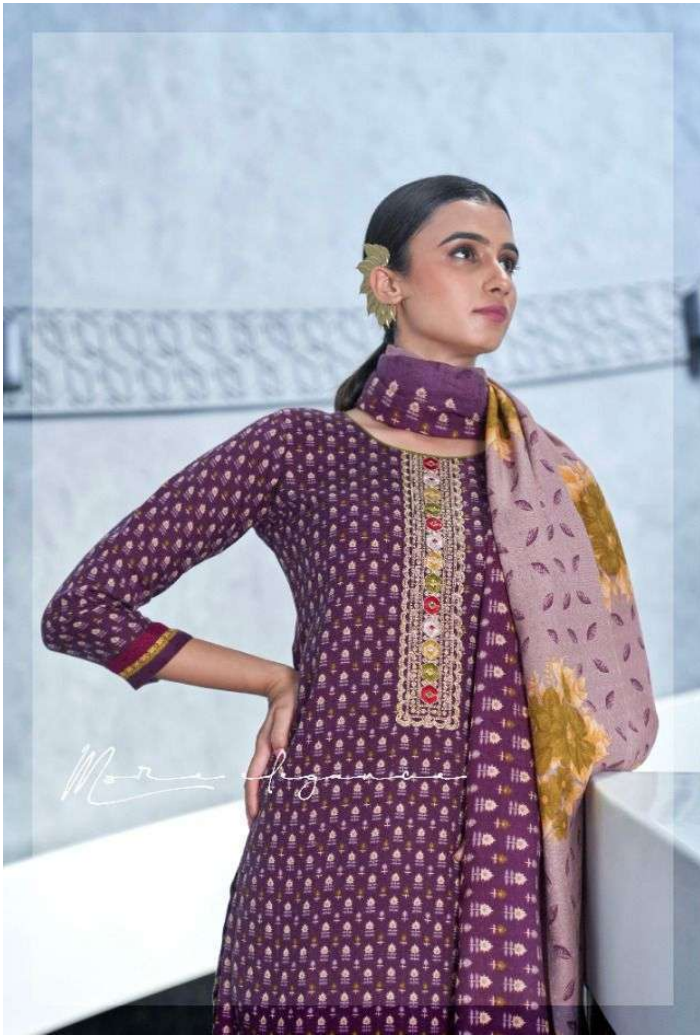

KILORY  
T r e n d s

NAIRAM  
WINTER COLLECTION 2021

KILORY  
T r e n d s

NAIRAM  
WINTER COLLECTION 2021

*Moradganj*

KILORY  
TRENDS  
253

KILORY  
Trends  
255

KILORY  
Trends  
258

*More elegance*

*Morichana*

KILORY  
Trends  
256

KILORY  
trends  
252

251

252

253

257