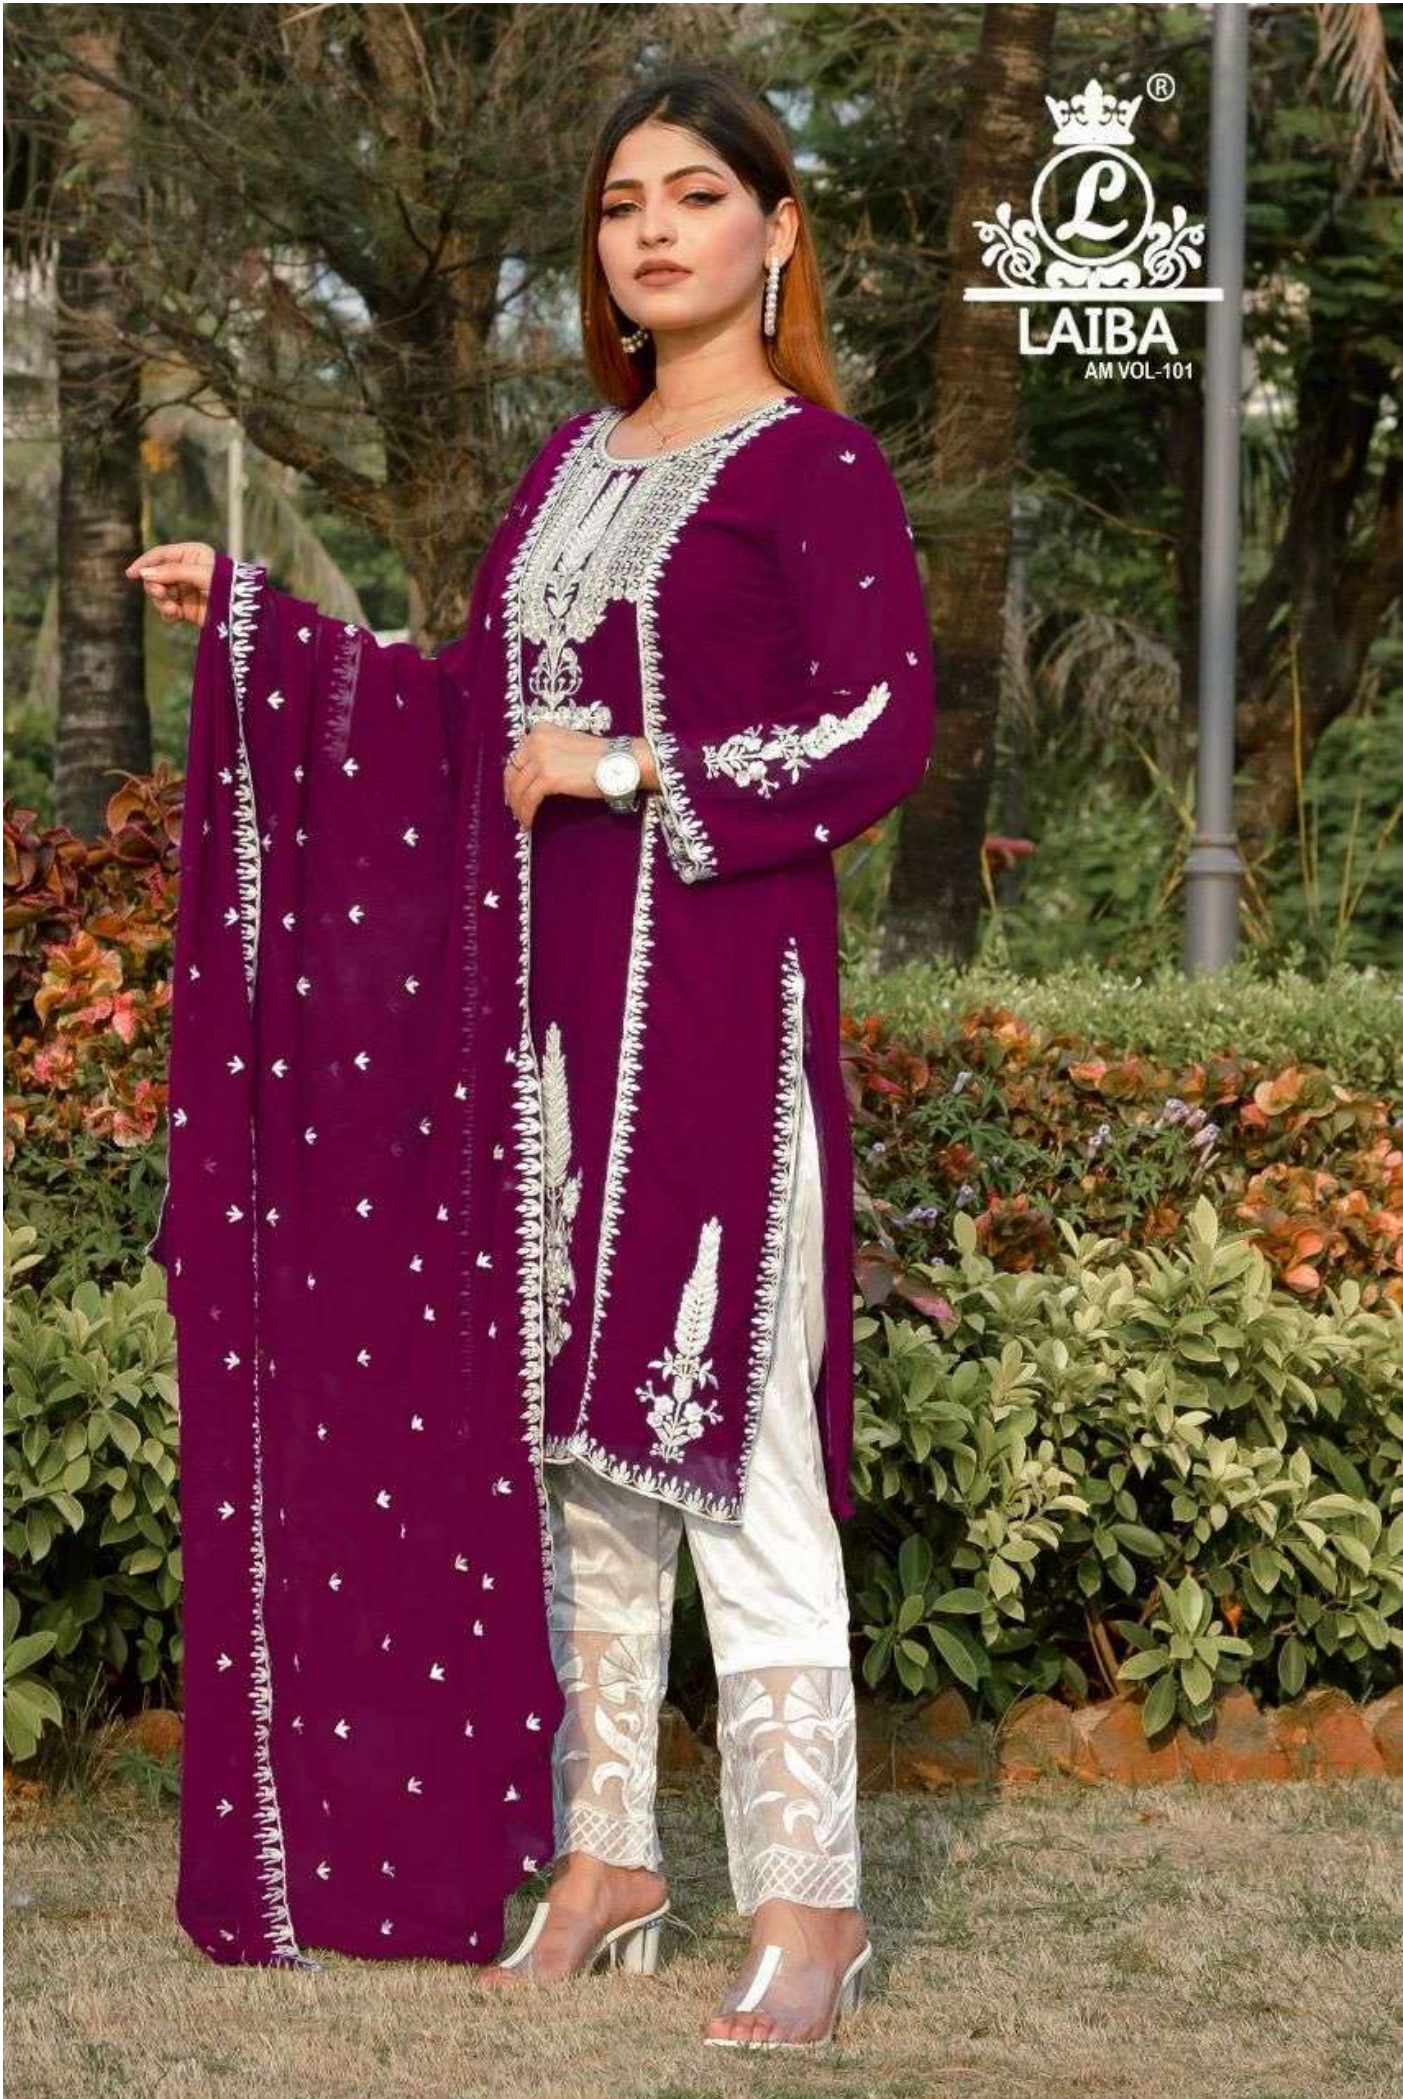

LAIBA
AM VOL-101

LAIBA
AM VOL-101

LAIBA
AM VOL-101

LAIBA
AM VOL-101

LAIBA
AM VOL-101

FABRICS DETAILS

TOP:-PURE GEORGETTE

BOTTOM:-PURE COTTON STREACHABLE