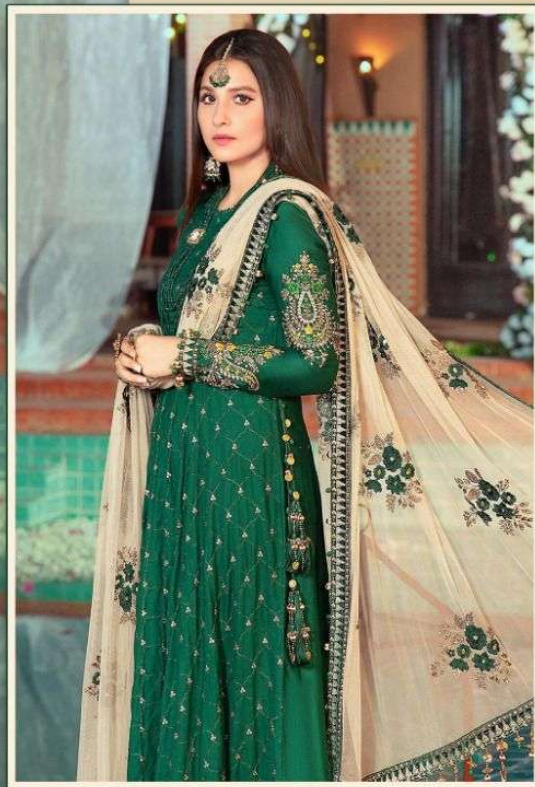

1944

TOP:- FOX GEORGATTE
DUPATTA:- NAZMEEN
BOTTOM / INNER:- SANTOON

1944

TOP:- FOX GEORGATTE
DUPATTA:- NAZMEEN
BOTTOM / INNER:- SANTOON

1944

MARIYA B
EXCLUSIVE COLLECTION

MARIYA B
EXCLUSIVE COLLECTION

1944

TOP:- FOX GEORGATTE
DUPATTA:- NAZMEEN
BOTTOM / INNER:- SANTOON

MARIYA B
EXCLUSIVE COLLECTION

1943

1944

TOP:- FOX GEORGATTE
DUPATTA:- NET
BOTTOM / INNER:- SANTOON

1943