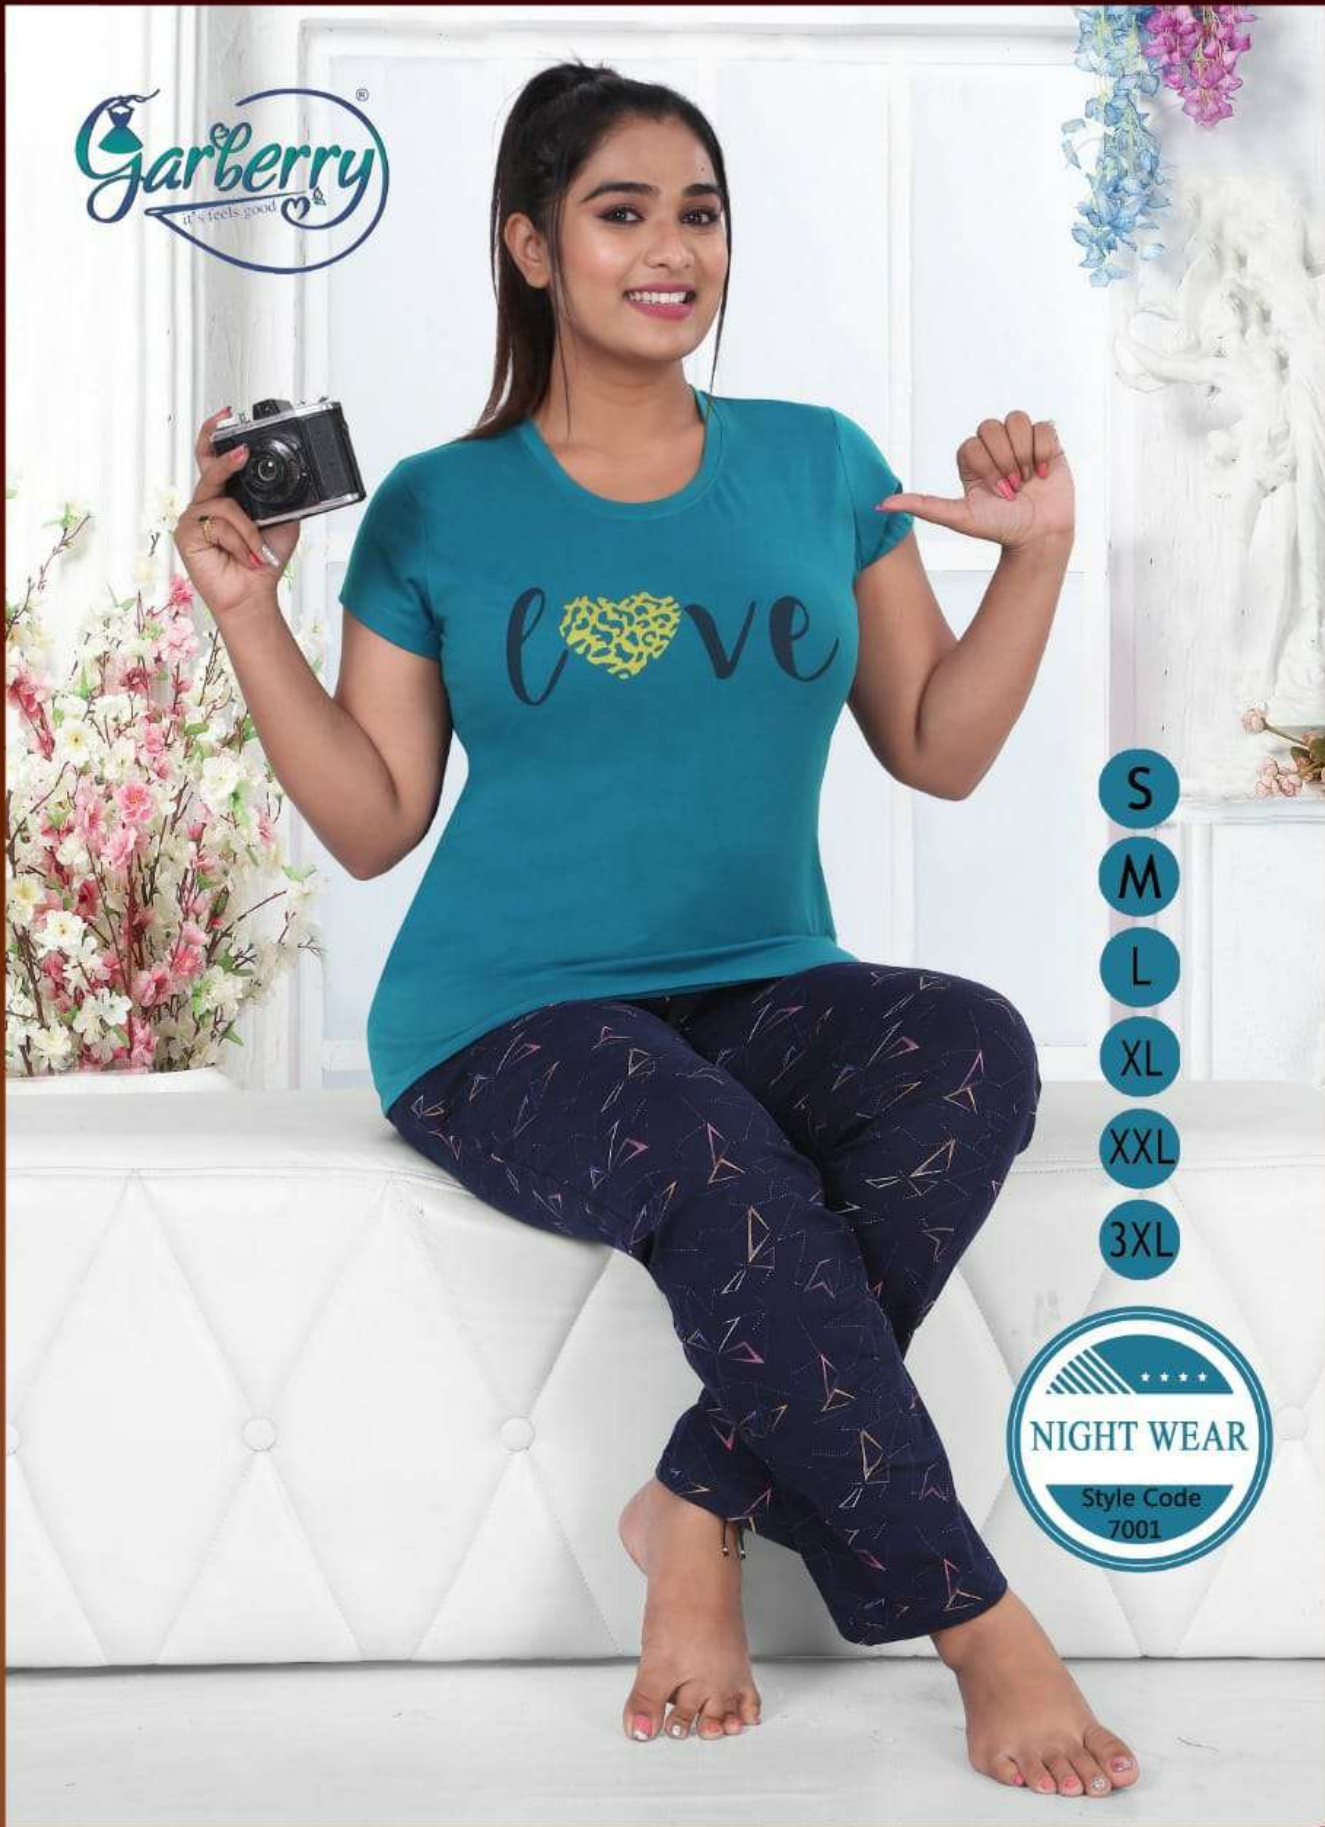

- S
- M
- L
- XL
- XXL
- 3XL

everybody  
**SOMEbody**  
**LOVE**

- S
- M
- L
- XL
- XXL
- 3XL

**NIGHT WEAR**  
Style Code  
7001

- S
- M
- L
- XL
- XXL
- 3XL

- S
- M
- L
- XL
- XXL
- 3XL

**NIGHT WEAR**  
Style Code  
7001

- S
- M
- L
- XL
- XXL
- 3XL

\*\*\*\*

**NIGHT WEAR**

Style Code  
7001

- S
- M
- L
- XL
- XXL
- 3XL

S

M

L

XL

XXL

3XL

NIGHT WEAR

Style Code  
7001