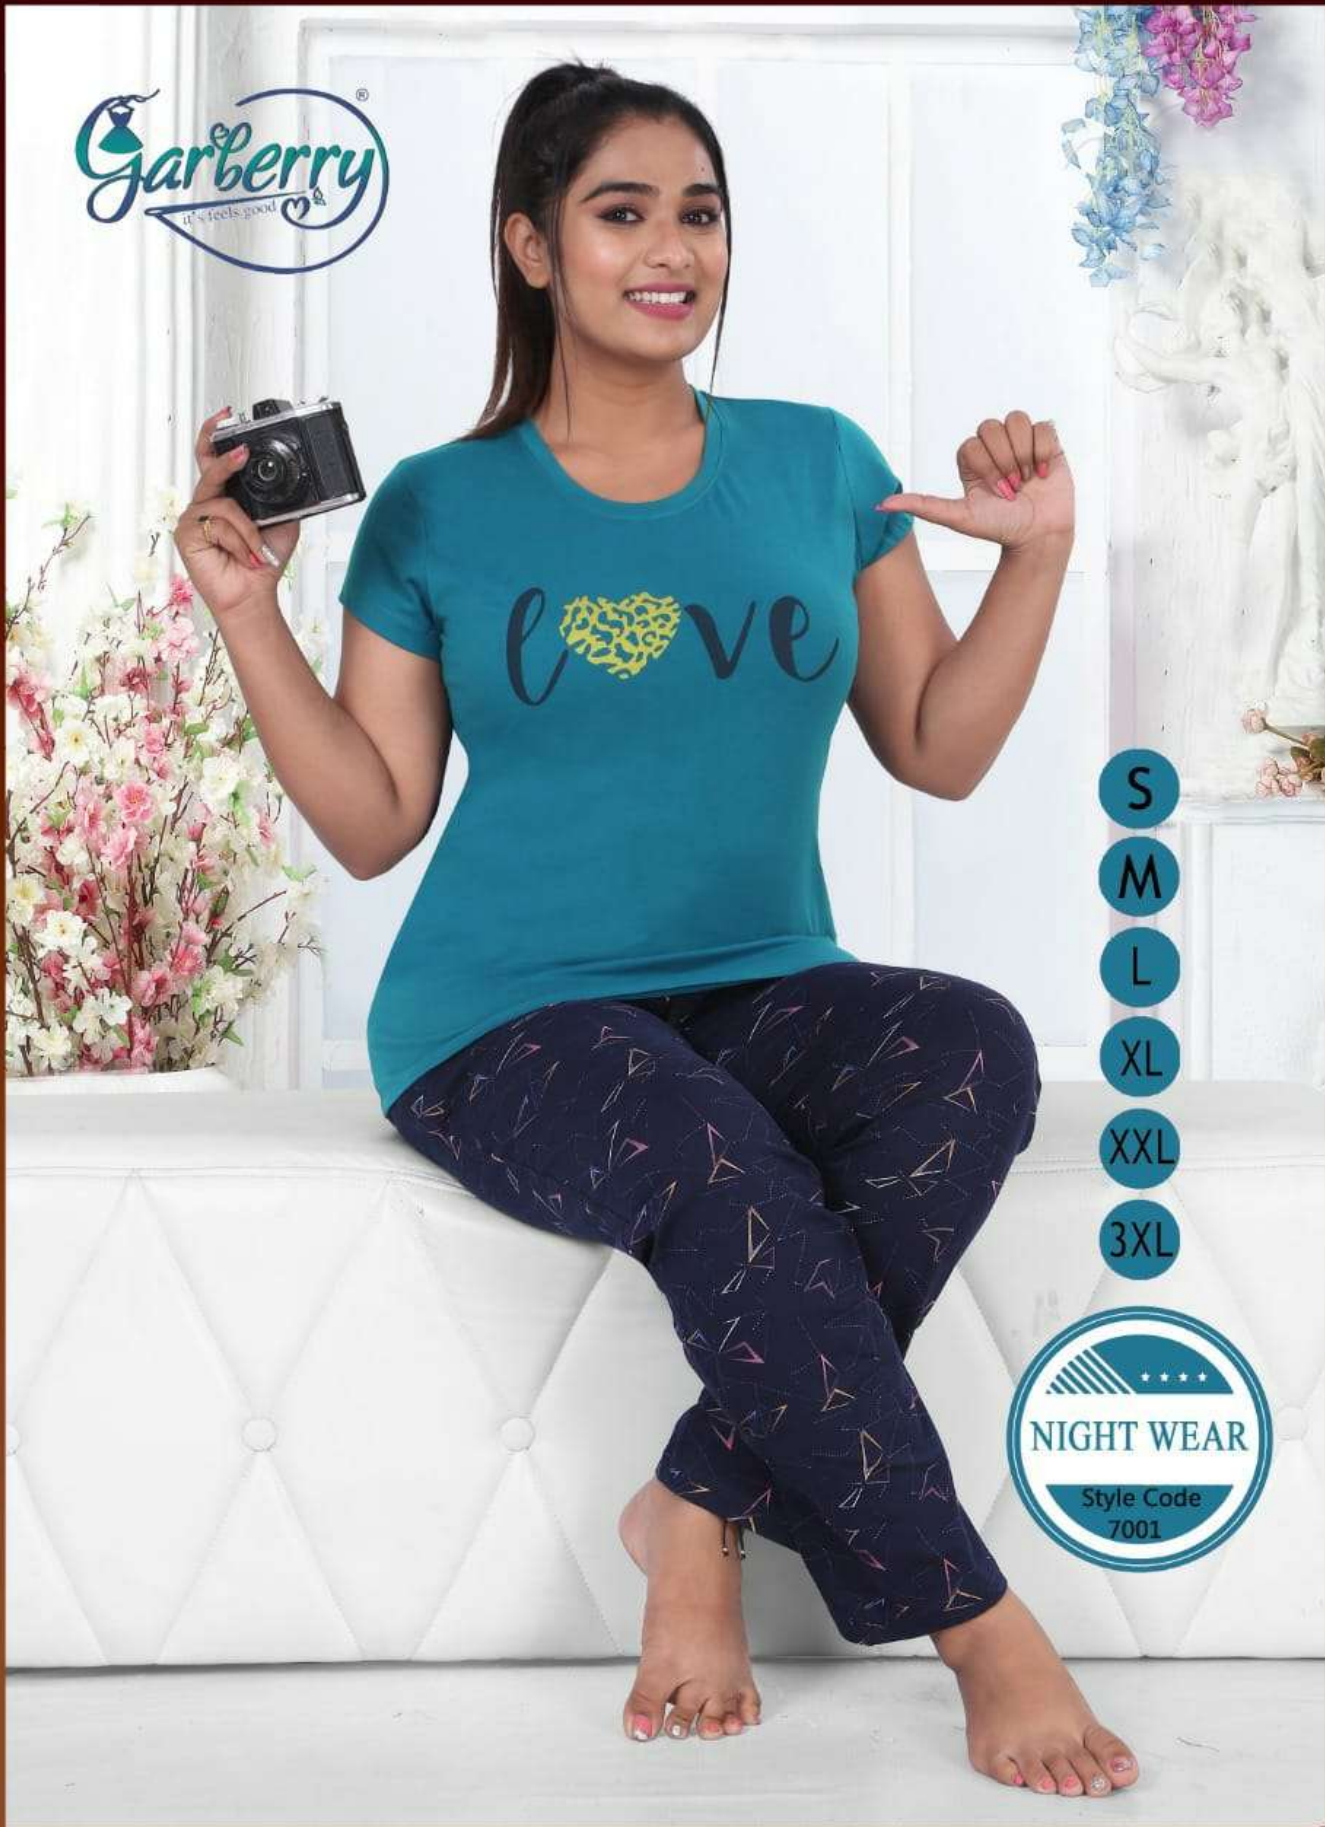

- S
- M
- L
- XL
- XXL
- 3XL

everybody  
~~SOME~~BODY  
LOVE

- S
- M
- L
- XL
- XXL
- 3XL

**NIGHT WEAR**  
Style Code  
7001

- S
- M
- L
- XL
- XXL
- 3XL

- S
- M
- L
- XL
- XXL
- 3XL

- S
- M
- L
- XL
- XXL
- 3XL

\*\*\*\*  
**NIGHT WEAR**  
Style Code  
7001

- S
- M
- L
- XL
- XXL
- 3XL

S

M

L

XL

XXL

3XL

**NIGHT WEAR**

Style Code  
7001