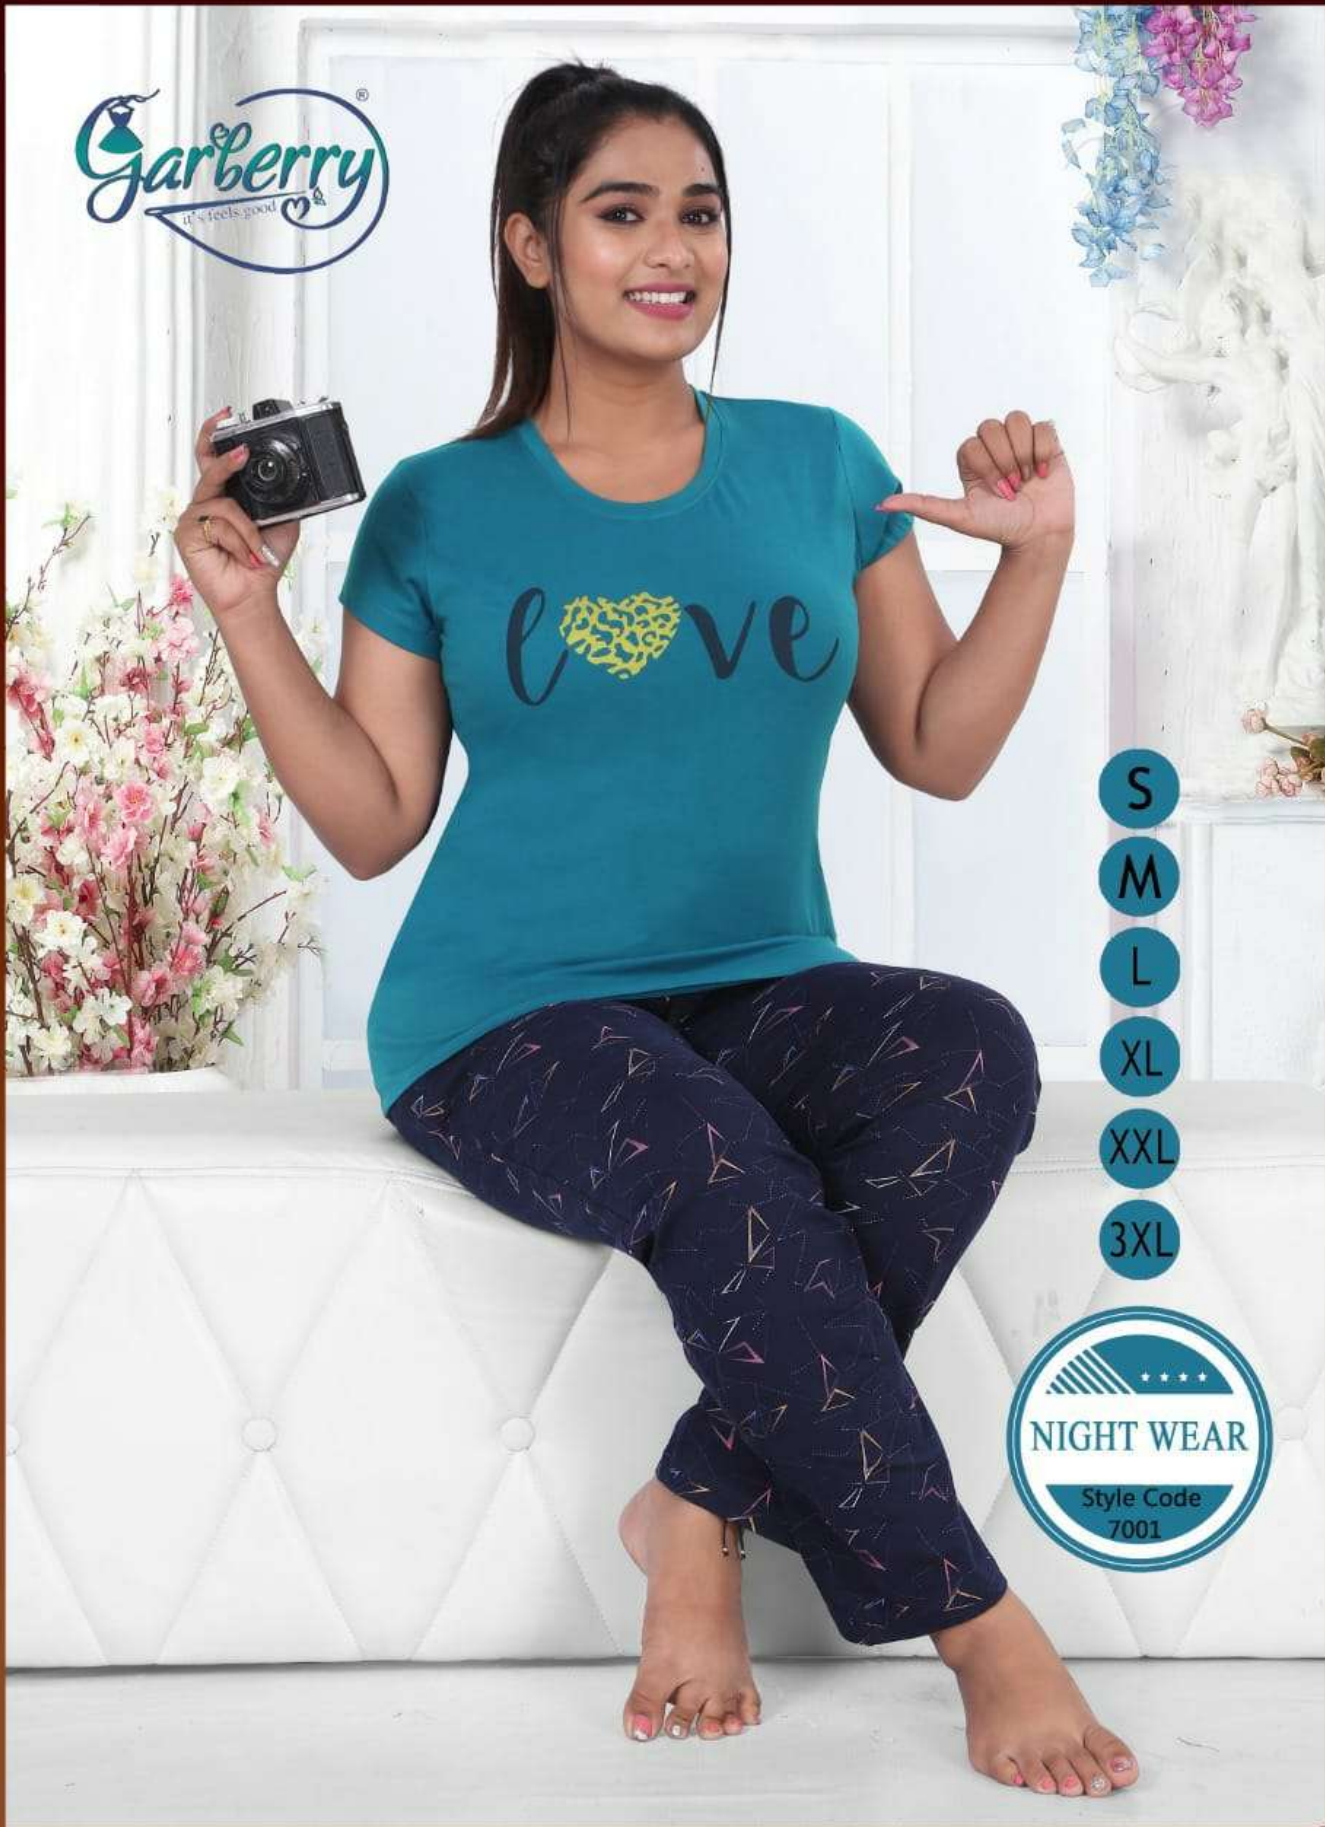

- S
- M
- L
- XL
- XXL
- 3XL

everybody
~~SOME~~BODY
LOVE

- S
- M
- L
- XL
- XXL
- 3XL

NIGHT WEAR
Style Code
7001

- S
- M
- L
- XL
- XXL
- 3XL

- S
- M
- L
- XL
- XXL
- 3XL

- S
- M
- L
- XL
- XXL
- 3XL

NIGHT WEAR

Style Code
7001

- S
- M
- L
- XL
- XXL
- 3XL

S

M

L

XL

XXL

3XL

NIGHT WEAR

Style Code
7001