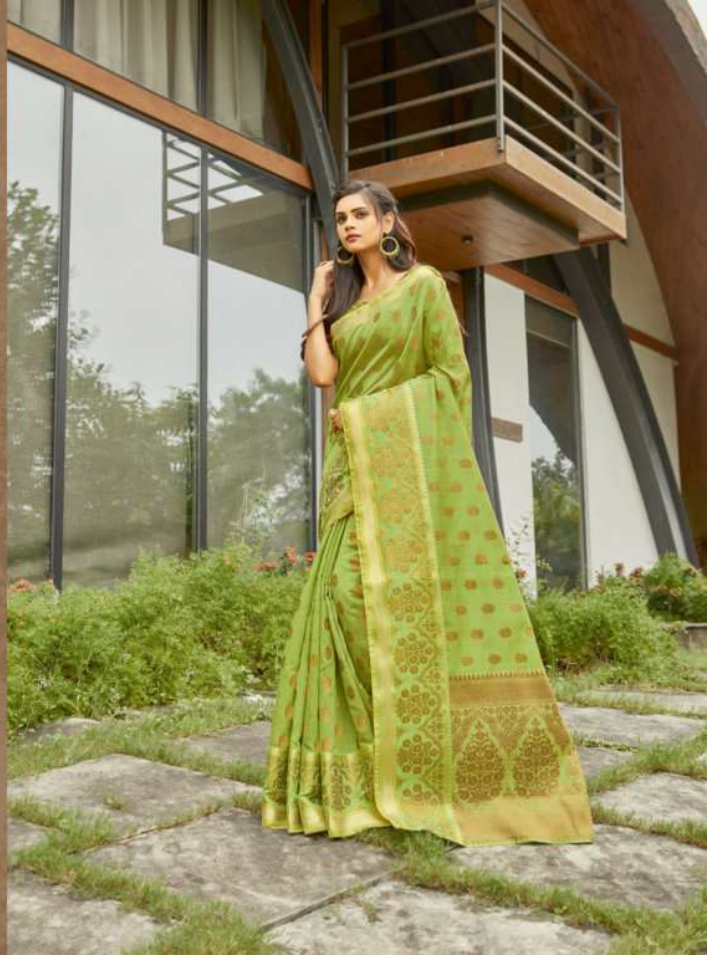

सिंहसागर की शायरी  
**SANGAM**  
PRINTS

7006

WILDERNESS  
**OF LOVE**

A CREATION DESIGNED TO BRING YOU IN TOUCH WITH YOUR RAW SELF,  
TO ENTICE THE WORLD WITH PURE ANIMAL MAGNETISM. FOR THE BOLD,  
MODERN CONFIDENT WOMAN... THIS IS THE PERFECT SARI.

સંગમ પ્રિન્ટ્સ  
**SANGAM**  
PRINTS

7001

7002

સંગમ પ્રિન્ટ્સ  
**SANGAM**  
PRINTS

7003

सिंहसागर की शायरी  
**SANGAM**  
PRINTS

સાગમ પ્રિન્ટ્સ  
**SANGAM**  
PRINTS

7004