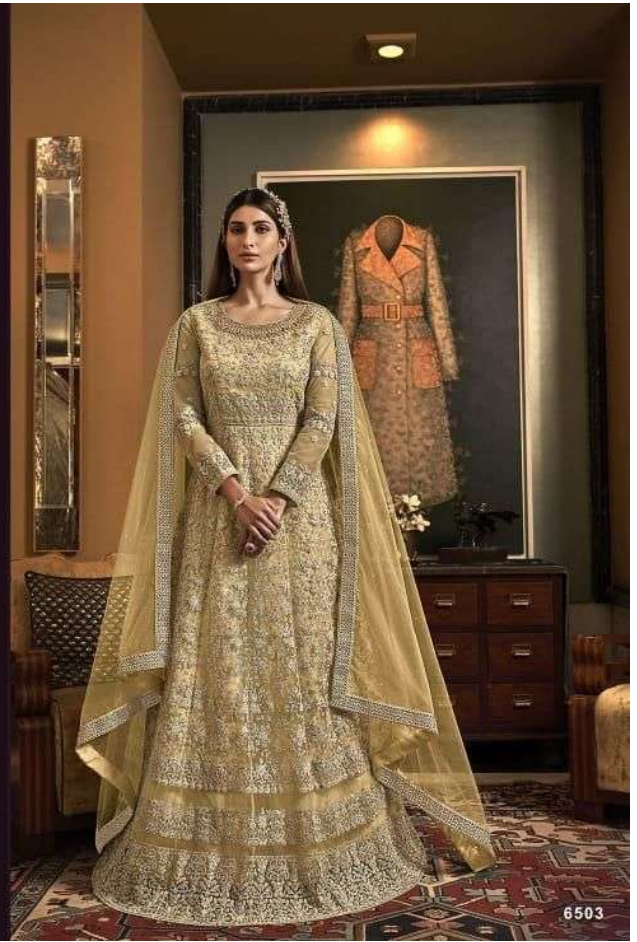

6512

6502

6502

6512

D.NO	TOP	INNER	BOTTOM	DUPATTA	RATE
6501	JACKET-PREMIUM NET	SATIN-GEORGETTE SHADED	SOFT-SILK	PREMIUM NET	3930
	GOWN-PREMIUM NET				
6502	BUTTER FLY NET	SATIN-GEORGETTE EMB	SOFT-SILK	BUTTER FLY NET	3580
6503	BUTTER FLY NET	SOFT-SILK	SOFT-SILK	PREMIUM NET	4330
6504	JACKET-BUTTER FLY NET	SOFT-SILK	SOFT-SILK	BUTTER FLY NET	3180
	GOWN-BUTTER FLY NET				
6505	BUTTER FLY NET	BUTTER FLY NET	PANT-BANGLORI SILK	BUTTER FLY NET	3580
		BLOUSE-BANGLORI SOLK			
6506	BUTTER FLY NET	SOFT-SILK	SOFT-SILK	BUTTER FLY NET	4730
6507	PREMIUM NET SHADED	SATIN SHADED	LEHANGA OR PANT	PREMIUM NET	4005
			BANGLORI SILK		
6508	BUTTER FLY NET	YOKE-INNER-SOFT SILK	PANT-BANGLORI SILK	BUTTER FLY NET	4080
		LEHANGA INNER-SOFT SILK	LEHANGA-BUTTER FLY NET		
6509	JACKET-BUTTER FLY NET	SOFT-SILK	SOFT-SILK	BUTTER FLY NET	4660
	GOWN-BUTTER FLY NET				
6510	BUTTER FLY NET	SOFT-SILK	LEHANGA OR PANT	BUTTER FLY NET	3405
			BANGLORI-SILK		
6511	BUTTER FLY NET	YOKE-INNER-SOFT SILK	PANT-BUTTER FLY NET	BUTTER FLY NET	3930
		LEHANGA INNER-SOFT SILK	LEHANGA-BUTTER FLY NET		
6512	PREMIUM NET	OPERA HOUSE	OPERA HOUSE	PREMIUM NET	3460