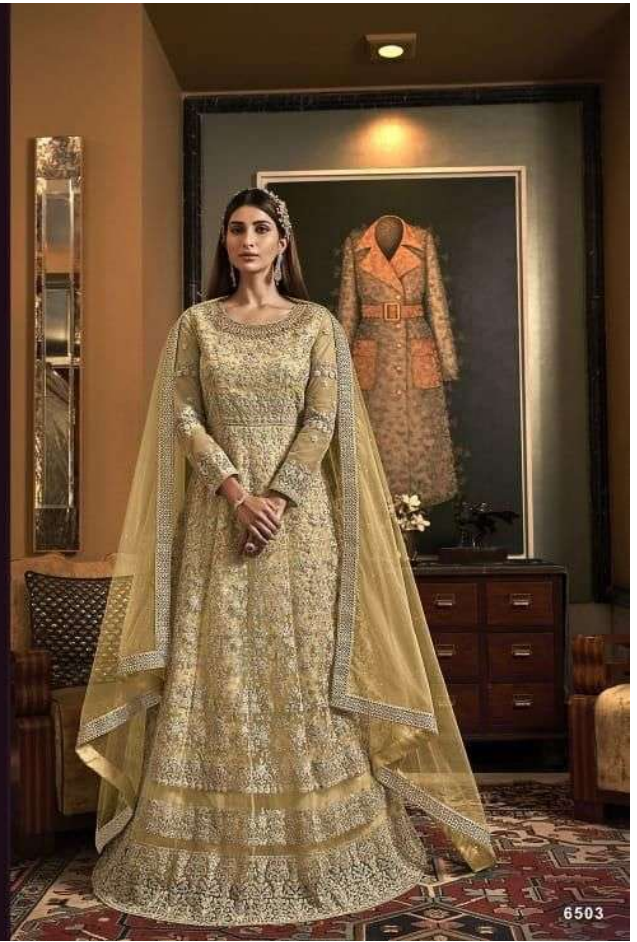

6512

6502

6502

6505

6512

D.NO	TOP	INNER	BOTTOM	DUPATTA	RATE
6501	JACKET-PREMIUM NET	SATIN-GEORGETTE SHADED	SOFT-SILK	PREMIUM NET	3930
	GOWN-PREMIUM NET				
6502	BUTTER FLY NET	SATIN-GEORGETTE EMB	SOFT-SILK	BUTTER FLY NET	3580
6503	BUTTER FLY NET	SOFT-SILK	SOFT-SILK	PREMIUM NET	4330
6504	JACKET-BUTTER FLY NET	SOFT-SILK	SOFT-SILK	BUTTER FLY NET	3180
	GOWN-BUTTER FLY NET				
6505	BUTTER FLY NET	BUTTER FLY NET	PANT-BANGLORI SILK	BUTTER FLY NET	3580
		BLOUSE-BANGLORI SOLK			
6506	BUTTER FLY NET	SOFT-SILK	SOFT-SILK	BUTTER FLY NET	4730
6507	PREMIUM NET SHADED	SATIN SHADED	LEHANGA OR PANT	PREMIUM NET	4005
			BANGLORI SILK		
6508	BUTTER FLY NET	YOKE-INNER-SOFT SILK	PANT-BANGLORI SILK	BUTTER FLY NET	4080
		LEHANGA INNER-SOFT SILK	LEHANGA-BUTTER FLY NET		
6509	JACKET-BUTTER FLY NET	SOFT-SILK	SOFT-SILK	BUTTER FLY NET	4660
	GOWN-BUTTER FLY NET				
6510	BUTTER FLY NET	SOFT-SILK	LEHANGA OR PANT	BUTTER FLY NET	3405
			BANGLORI-SILK		
6511	BUTTER FLY NET	YOKE-INNER-SOFT SILK	PANT-BUTTER FLY NET	BUTTER FLY NET	3930
		LEHANGA INNER-SOFT SILK	LEHANGA-BUTTER FLY NET		
6512	PREMIUM NET	OPERA HOUSE	OPERA HOUSE	PREMIUM NET	3460