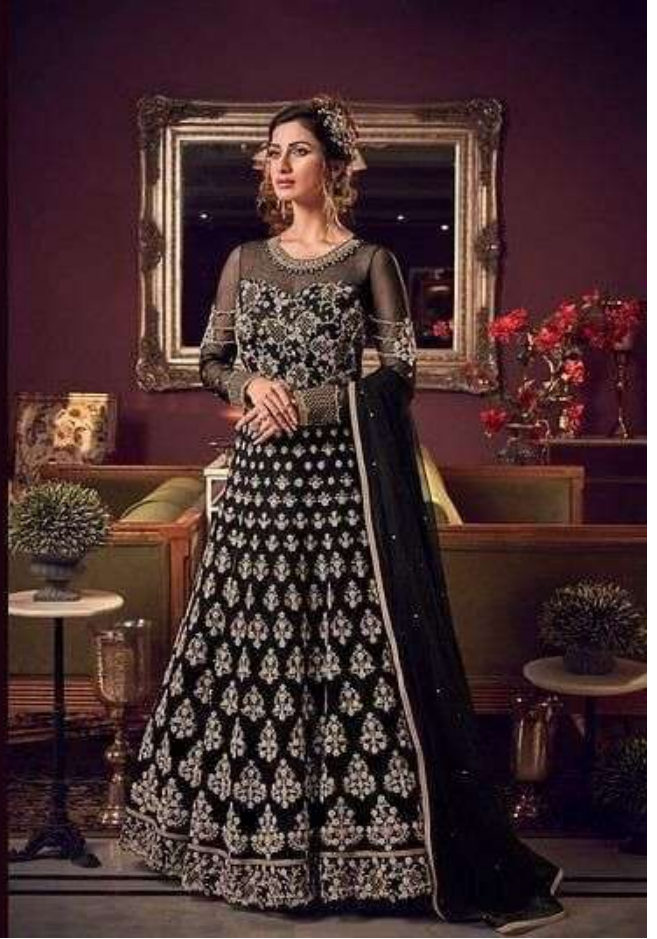

6512

6502

6502

6505

6512

D.NO	TOP	INNER	BOTTOM	DUPATTA	RATE
6501	JACKET-PREMIUM NET	SATIN-GEORGETTE SHADED	SOFT-SILK	PREMIUM NET	3930
	GOWN-PREMIUM NET				
6502	BUTTER FLY NET	SATIN-GEORGETTE EMB	SOFT-SILK	BUTTER FLY NET	3580
6503	BUTTER FLY NET	SOFT-SILK	SOFT-SILK	PREMIUM NET	4330
6504	JACKET-BUTTER FLY NET	SOFT-SILK	SOFT-SILK	BUTTER FLY NET	3180
	GOWN-BUTTER FLY NET				
6505	BUTTER FLY NET	BUTTER FLY NET	PANT-BANGLORI SILK	BUTTER FLY NET	3580
		BLOUSE-BANGLORI SOLK			
6506	BUTTER FLY NET	SOFT-SILK	SOFT-SILK	BUTTER FLY NET	4730
6507	PREMIUM NET SHADED	SATIN SHADED	LEHANGA OR PANT	PREMIUM NET	4005
			BANGLORI SILK		
6508	BUTTER FLY NET	YOKE-INNER-SOFT SILK	PANT-BANGLORI SILK	BUTTER FLY NET	4080
		LEHANGA INNER-SOFT SILK	LEHANGA-BUTTER FLY NET		
6509	JACKET-BUTTER FLY NET	SOFT-SILK	SOFT-SILK	BUTTER FLY NET	4660
	GOWN-BUTTER FLY NET				
6510	BUTTER FLY NET	SOFT-SILK	LEHANGA OR PANT	BUTTER FLY NET	3405
			BANGLORI-SILK		
6511	BUTTER FLY NET	YOKE-INNER-SOFT SILK	PANT-BUTTER FLY NET	BUTTER FLY NET	3930
		LEHANGA INNER-SOFT SILK	LEHANGA-BUTTER FLY NET		
6512	PREMIUM NET	OPERA HOUSE	OPERA HOUSE	PREMIUM NET	3460