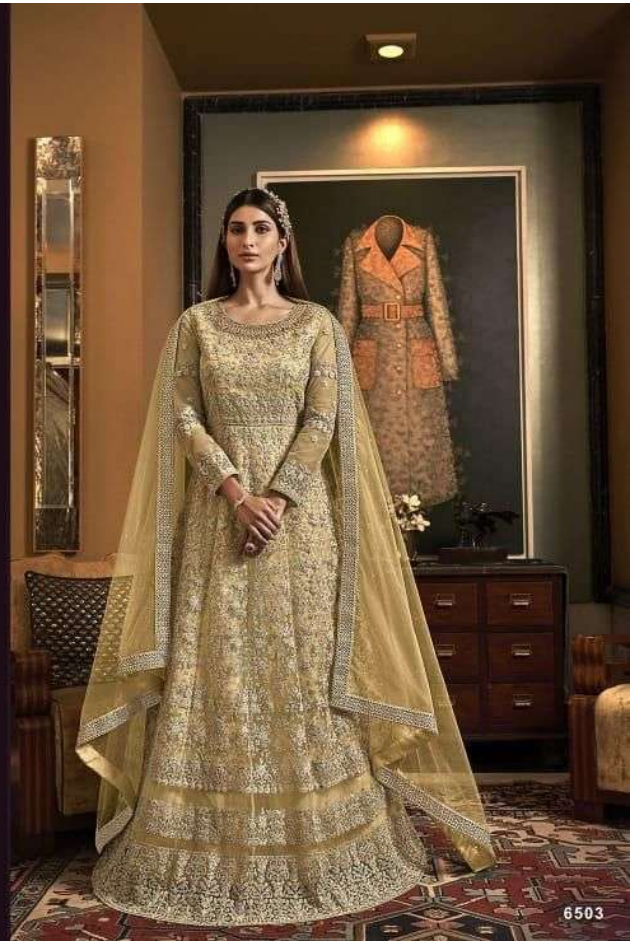

6512

6502

6502

6512

D.NO	TOP	INNER	BOTTOM	DUPATTA	RATE
6501	JACKET-PREMIUM NET GOWN-PREMIUM NET	SATIN-GEORGETTE SHADED	SOFT-SILK	PREMIUM NET	3930
6502	BUTTER FLY NET	SATIN-GEORGETTE EMB	SOFT-SILK	BUTTER FLY NET	3580
6503	BUTTER FLY NET	SOFT-SILK	SOFT-SILK	PREMIUM NET	4330
6504	JACKET-BUTTER FLY NET GOWN-BUTTER FLY NET	SOFT-SILK	SOFT-SILK	BUTTER FLY NET	3180
6505	BUTTER FLY NET	BUTTER FLY NET BLOUSE-BANGLORI SOLK	PANT-BANGLORI SILK	BUTTER FLY NET	3580
6506	BUTTER FLY NET	SOFT-SILK	SOFT-SILK	BUTTER FLY NET	4730
6507	PREMIUM NET SHADED	SATIN SHADED	LEHANGA OR PANT BANGLORI SILK	PREMIUM NET	4005
6508	BUTTER FLY NET	YOKE-INNER-SOFT SILK LEHANGA INNER-SOFT SILK	PANT-BANGLORI SILK LEHANGA-BUTTER FLY NET	BUTTER FLY NET	4080
6509	JACKET-BUTTER FLY NET GOWN-BUTTER FLY NET	SOFT-SILK	SOFT-SILK	BUTTER FLY NET	4660
6510	BUTTER FLY NET	SOFT-SILK	LEHANGA OR PANT BANGLORI-SILK	BUTTER FLY NET	3405
6511	BUTTER FLY NET	YOKE-INNER-SOFT SILK LEHANGA INNER-SOFT SILK	PANT-BUTTER FLY NET LEHANGA-BUTTER FLY NET	BUTTER FLY NET	3930
6512	PREMIUM NET	OPERA HOUSE	OPERA HOUSE	PREMIUM NET	3460