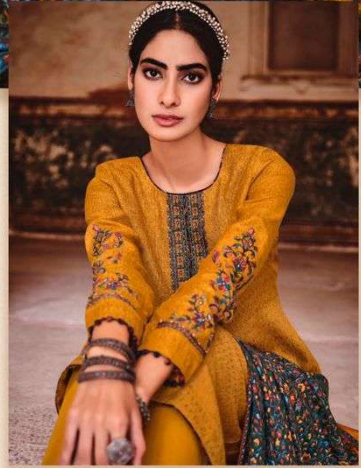

Kani Cashmeres
4002

Kani Cashmeres
4005

ممتاز آرٹس
MUMTAZ ARTS
Purveyors of Elegance

Kani Cashmeres
4002

ممتاز آرٹس
MUMTAZ ARTS®
Purveyors of Design

Kani Cashmeres
4006

کاشمیری پشیمیرا
Kani Cashmeres
PURE PASHMINA PRINT WITH NECK AND SLEEVES EMBROIDERY
WITH SOFT PILE KANI PRINT SHAWLS
BY
ممتاز آرٹس
MUMTAZ ARTS
Range of design