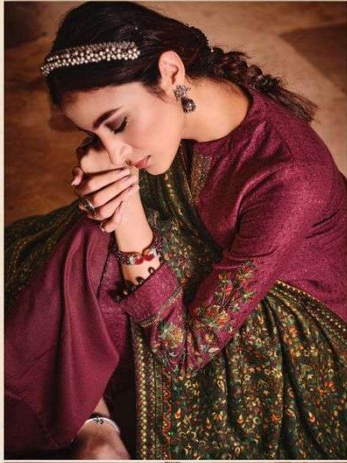

Kani Cashmeres
4002

Kani Cashmeres
4005

ممتاز آرٹس
MUMTAZ ARTS
Purveyors of Elegance

Kani Cashmeres
4002

ممتاز آرٹس
MUMTAZ ARTS®
Purveyors of Design

Kani Cashmeres
4006

کاشمیری پشیمیرا
Kani Cashmeres
PURE PASHMINA PRINT WITH NECK AND SLEEVES EMBROIDERY
WITH SOFT PILE KANI PRINT SHAWLS
BY
ممتاز آرٹس
MUMTAZ ARTS
Range of design