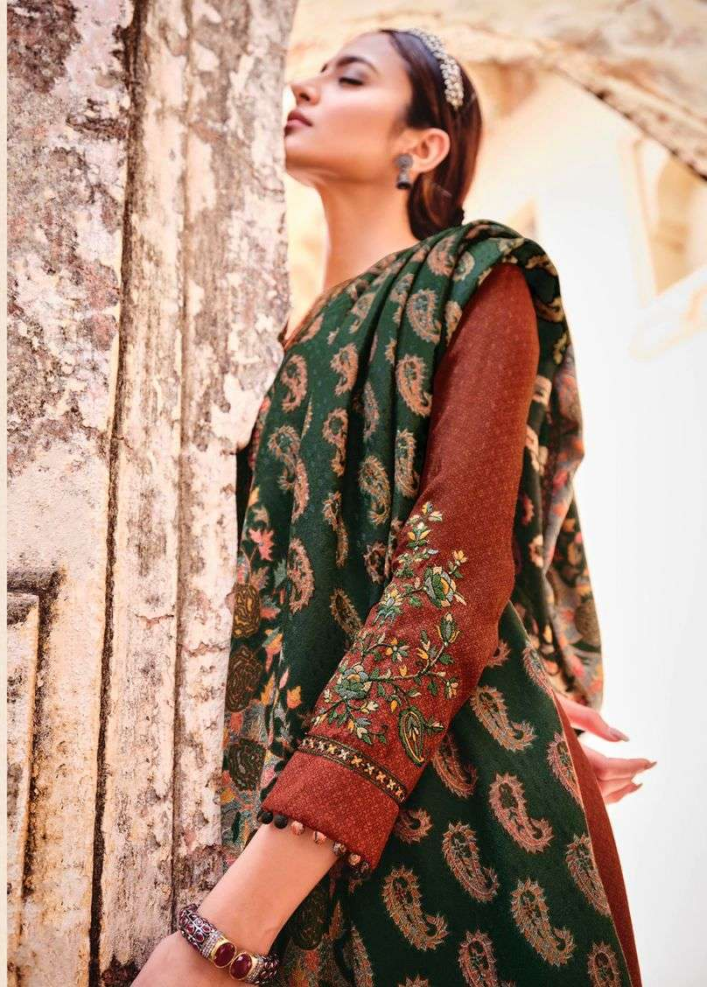

ممتاز آرٹس  
MUMTAZ ARTS  
Purveyors of Elegance

Kani Cashmeres  
4002

ممتاز آرٹس  
MUMTAZ ARTS®  
Purveyors of Design

Kani Cashmeres  
4006

کاتی کاشمیریس  
*Kani Cashmeres*  
PURE PASHMINA PRINT WITH NECK AND SLEEVES EMBROIDERY  
WITH SOFT PILE KANI PRINT SHAWLS  
BY  
ممتاز آرٹس  
**MUMTAZ ARTS**  
*Range of design*