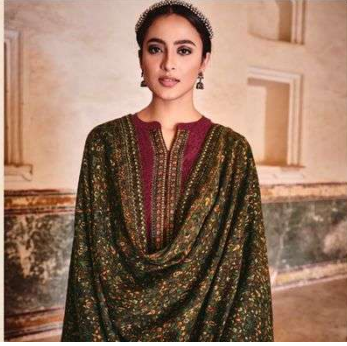

ممتاز آرٹس  
MUMTAZ ARTS  
Purveyors of Elegance

Kani Cashmeres  
4002

ممتاز آرٹس  
MUMTAZ ARTS®  
Purveyors of Design

Kani Cashmeres  
4006

کاتی کاشمیریس  
*Kani Cashmeres*  
PURE PASHMINA PRINT WITH NECK AND SLEEVES EMBROIDERY  
WITH SOFT PILE KANI PRINT SHAWLS  
BY  
ممتاز آرٹس  
**MUMTAZ ARTS**  
*Range of design*