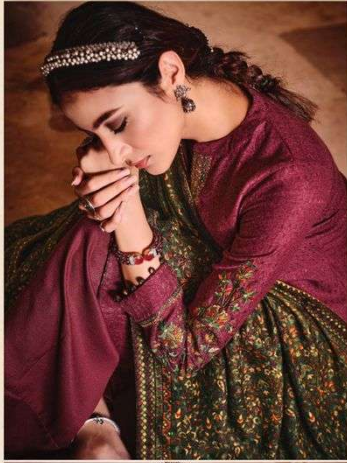

ممتاز آرٹس  
MUMTAZ ARTS  
Purveyors of Elegance

Kani Cashmeres  
4002

ممتاز آرٹس  
MUMTAZ ARTS®  
Purveyors of Design

Kani Cashmeres  
4006

کاتی کاشمیریس  
*Kani Cashmeres*  
PURE PASHMINA PRINT WITH NECK AND SLEEVES EMBROIDERY  
WITH SOFT PILE KANI PRINT SHAWLS  
BY  
ممتاز آرٹس  
**MUMTAZ ARTS**  
*Range of design*