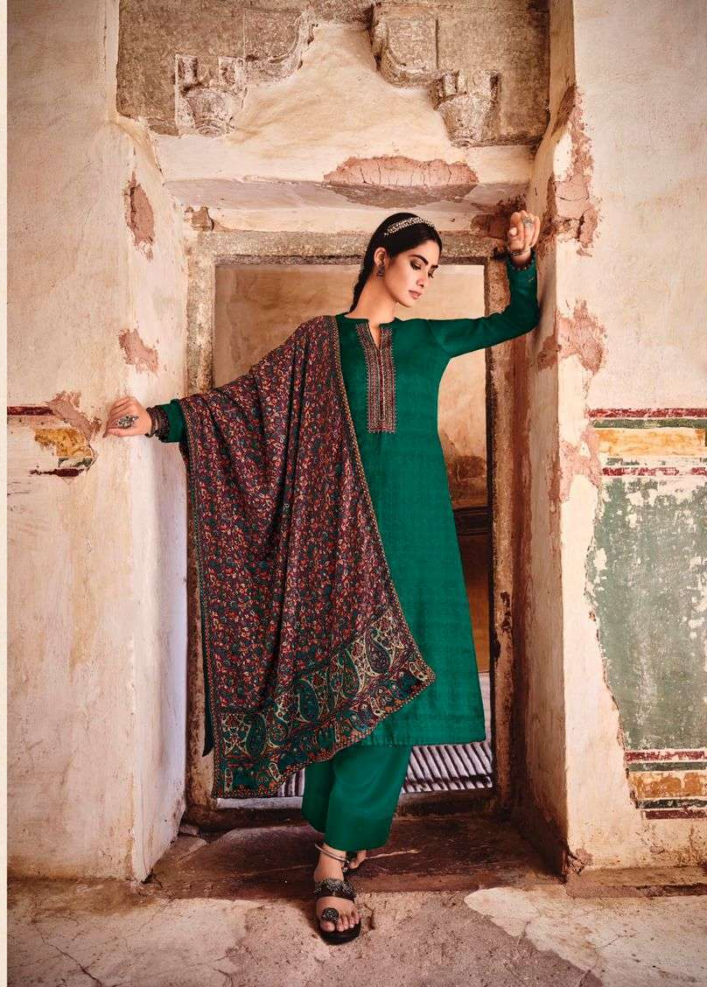

ممتاز آرٹس
MUMTAZ ARTS®
Rajpuri & Sons

Kani Cashmeres
4001