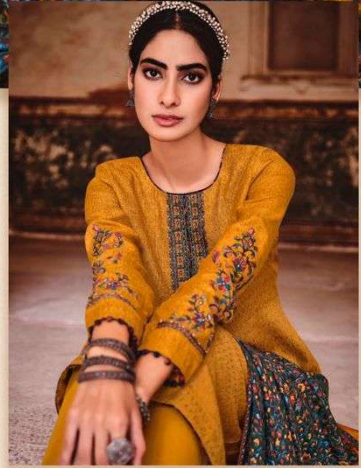

Kani Cashmeres
4005