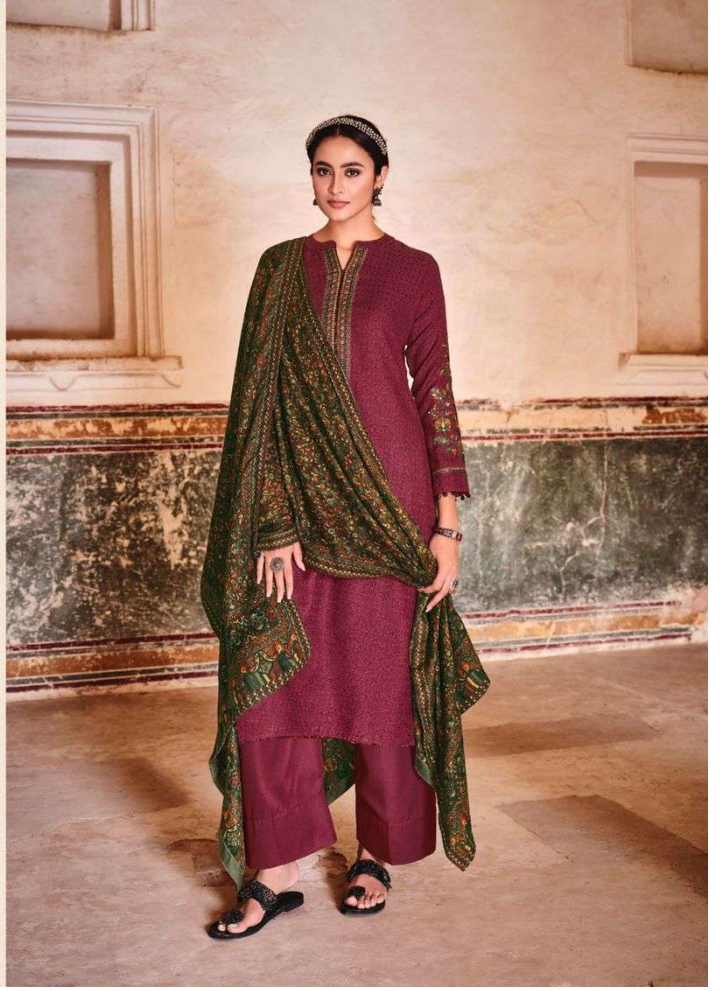

ممتاز آرٹس  
MUMTAZ ARTS  
Purveyors of Elegance

Kani Cashmeres  
4002

ممتاز آرٹس  
MUMTAZ ARTS®  
Purveyors of Design

Kani Cashmeres  
4006

کاتی کاشمیریس  
*Kani Cashmeres*  
PURE PASHMINA PRINT WITH NECK AND SLEEVES EMBROIDERY  
WITH SOFT PILE KANI PRINT SHAWLS  
BY  
ممتاز آرٹس  
**MUMTAZ ARTS**  
*Range of design*