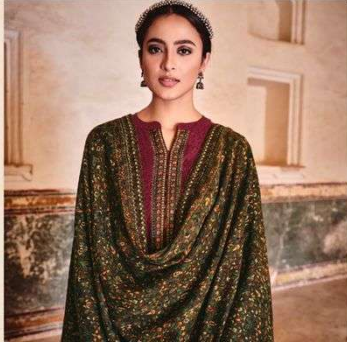

Kani Cashmeres
4002

Kani Cashmeres
4005

ممتاز آرٹس
MUMTAZ ARTS
Purveyors of Elegance

Kani Cashmeres
4002

ممتاز آرٹس
MUMTAZ ARTS®
Purveyors of Design

Kani Cashmeres
4006

کاشمیری پشیمیرا
Kani Cashmeres
PURE PASHMINA PRINT WITH NECK AND SLEEVES EMBROIDERY
WITH SOFT PILE KANI PRINT SHAWLS
BY
ممتاز آرٹس
MUMTAZ ARTS
Range of design