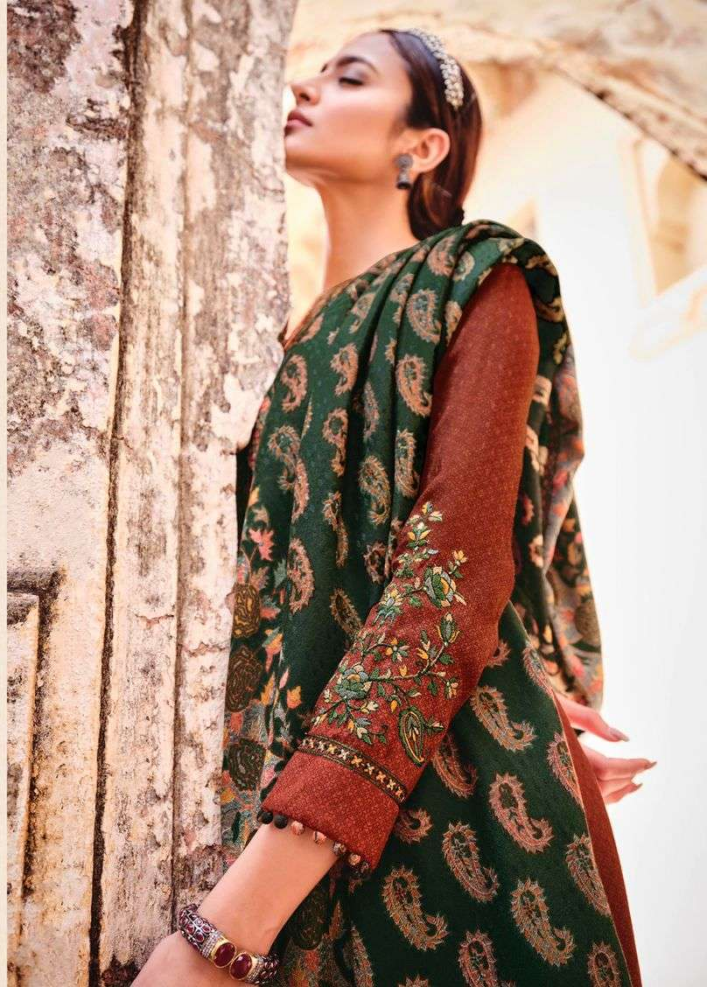

Kani Cashmeres
4002

Kani Cashmeres
4005

ممتاز آرٹس
MUMTAZ ARTS
Purveyors of Elegance

Kani Cashmeres
4002

ممتاز آرٹس
MUMTAZ ARTS®
Purveyors of Design

Kani Cashmeres
4006

کاشمیری پشیمیرا
Kani Cashmeres
PURE PASHMINA PRINT WITH NECK AND SLEEVES EMBROIDERY
WITH SOFT PILE KANI PRINT SHAWLS
BY
ممتاز آرٹس
MUMTAZ ARTS
Range of design