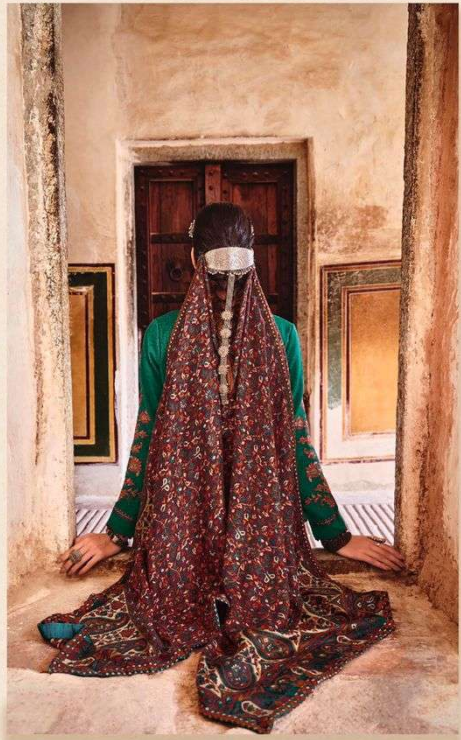

ممتاز آرٹس
MUMTAZ ARTS®
Kani & Co.

Kani Cashmeres
4002