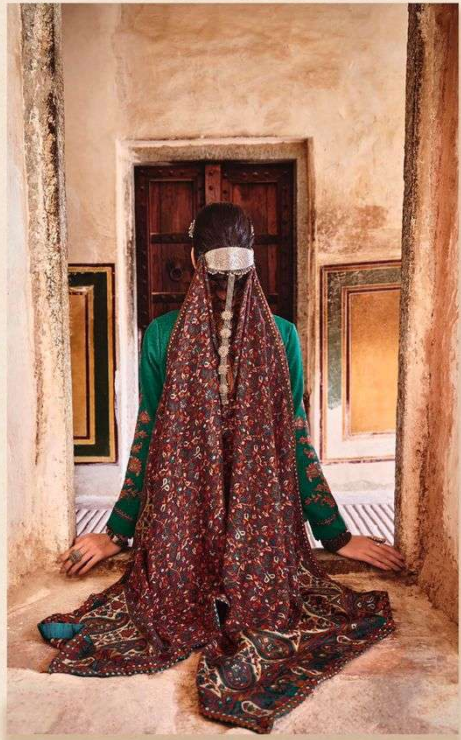

Kani Cashmeres
4002

Kani Cashmeres
4005

ممتاز آرٹس
MUMTAZ ARTS
Purveyors of Elegance

Kani Cashmeres
4002

ممتاز آرٹس
MUMTAZ ARTS®
Purveyors of Design

Kani Cashmeres
4006

کاشمیری پشیمیرا
Kani Cashmeres
PURE PASHMINA PRINT WITH NECK AND SLEEVES EMBROIDERY
WITH SOFT PILE KANI PRINT SHAWLS
BY
ممتاز آرٹس
MUMTAZ ARTS
Range of design