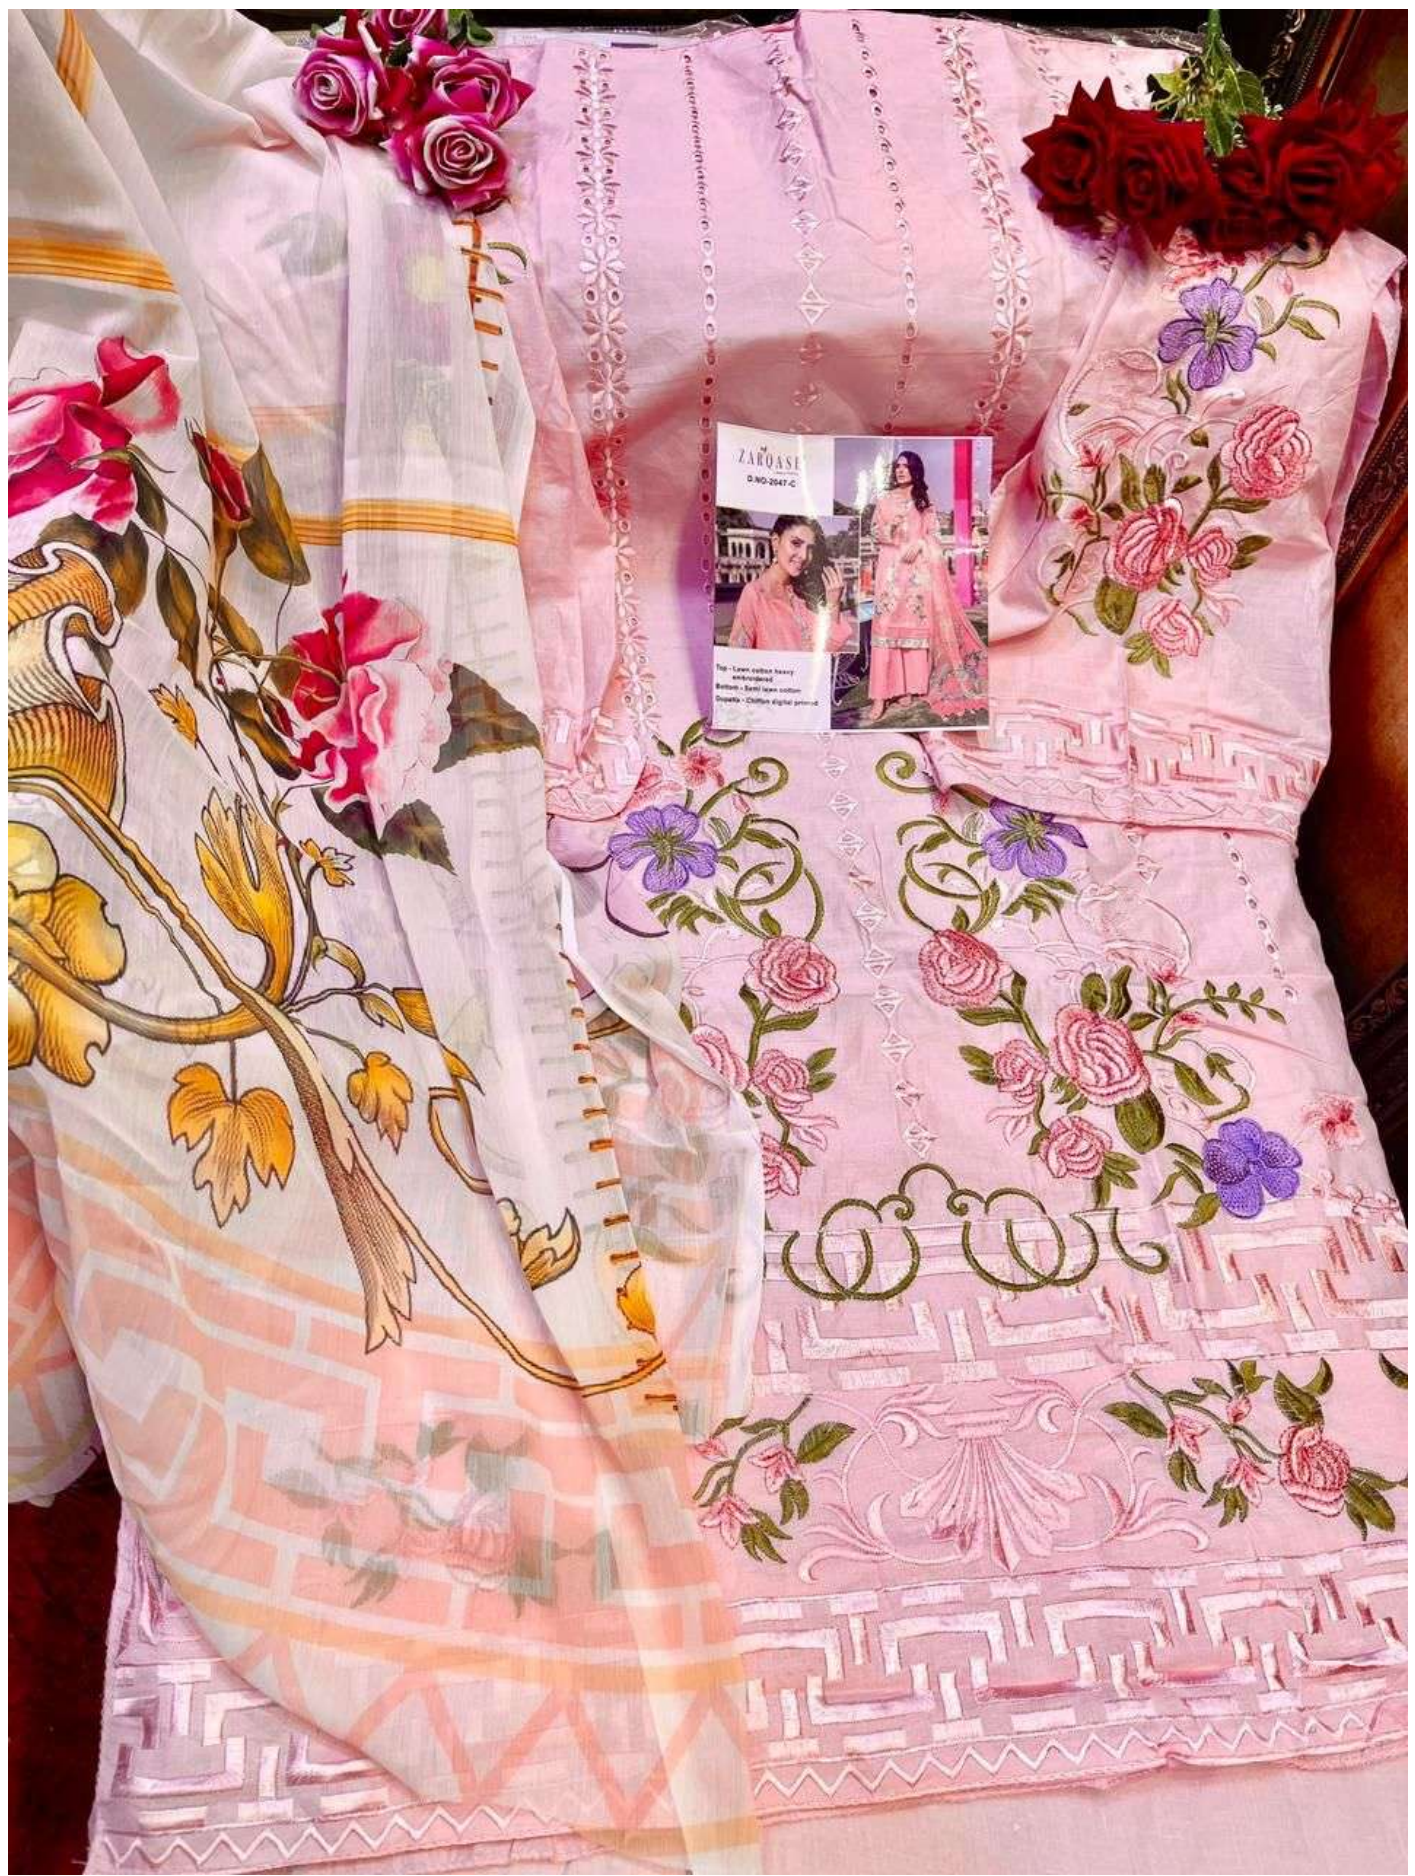

**D.NO-2047-D**

**Top - Lawn cotton heavy embroidered**

**Bottom - Semi lawn cotton**

**Dupatta - Chiffon digital printed**

ZARQASH  
0.N0-2447-0

Top - Lawn cotton baby embroidery  
Bottom - Bari lawn cotton  
Quilts - Cotton digital printed

**D.NO-2047-B**

**Top - Lawn cotton heavy embroidered**

**Bottom - Semi lawn cotton**

**Dupatta - Chiffon digital printed**

**ZARQASH**<sup>®</sup>  
A BRAND BY *KurlyPink*

**D.NO-2047-A**

**Top - Lawn cotton heavy embroidered**

**Bottom - Semi lawn cotton**

**Dupatta - Chiffon digital printed**

**ZARQASH**<sup>®</sup>  
A BRAND BY *KurVista*

**D.NO-2047-C**

**Top - Lawn cotton heavy embroidered**

**Bottom - Semi lawn cotton**

**Dupatta - Chiffon digital printed**