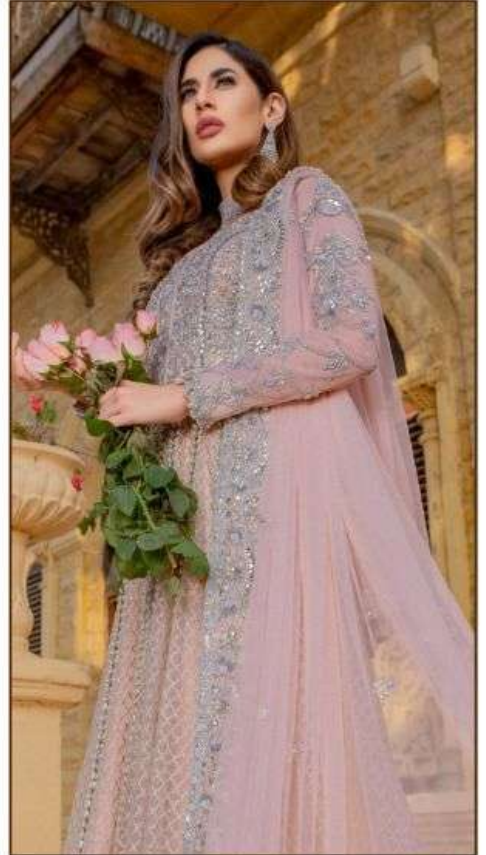

MERIUM^{TM}
The Premium Creation

EKART
Vol- 01

M -1018

TOP:- SUPER NETT

INNER:- SARTIN SILK

DUPATTA:- SUPER NETT