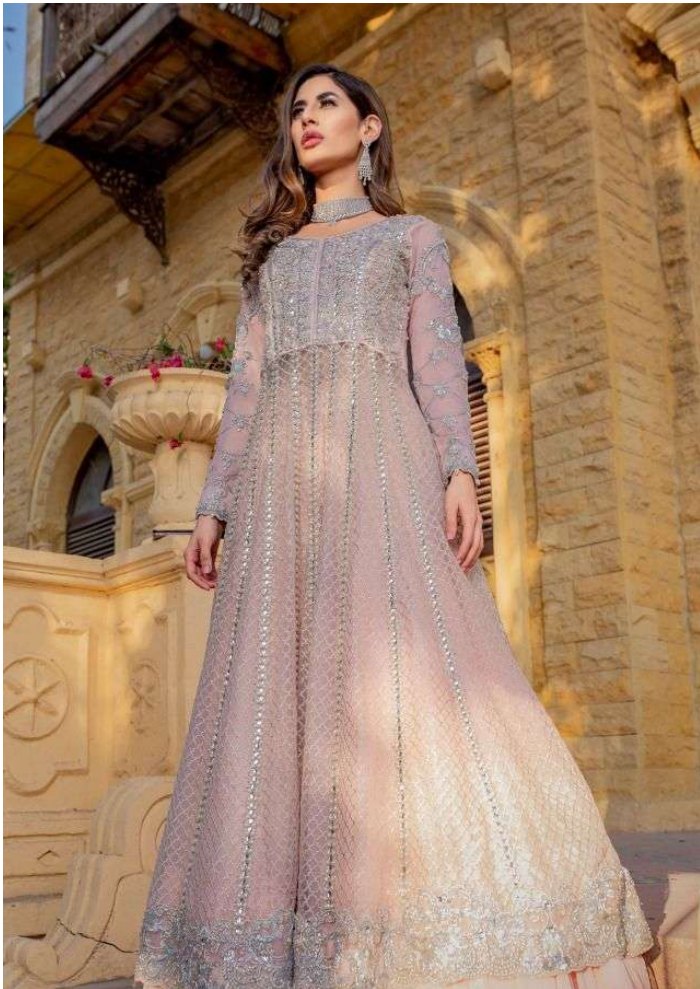

MERUM®
The Premium Creation

EKART

Vol- 01