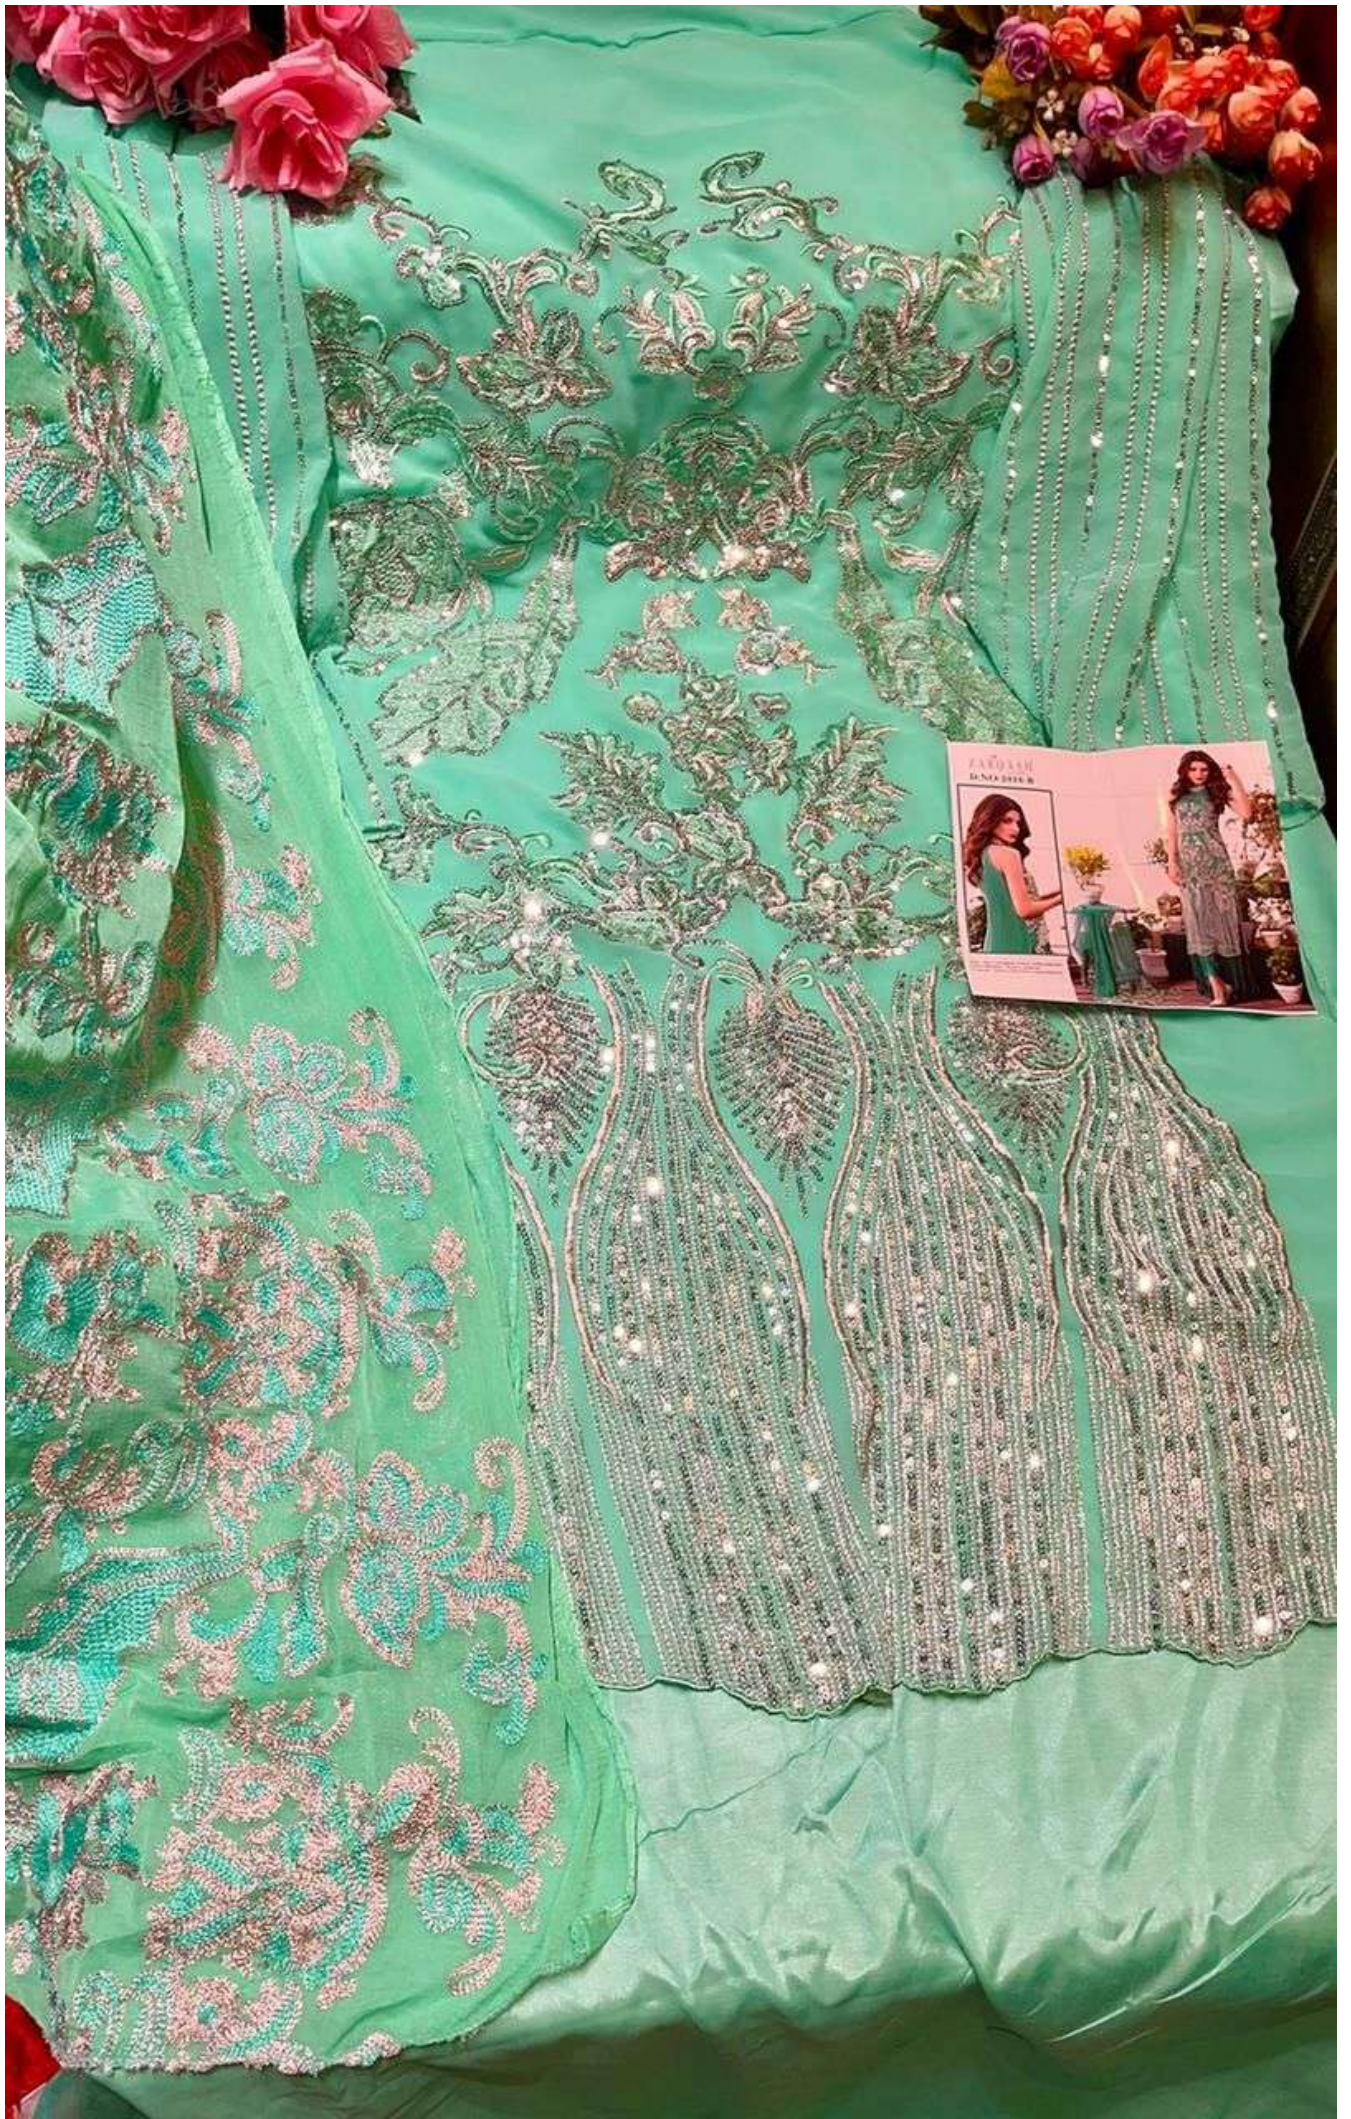

**ZARQASH**<sup>®</sup>  
A BRAND BY **KAYEER**  
**D.NO-2016 E**

**Top - Fox Georgette heavy embroidered**  
**Inner Bottom - Heavy santoon**  
**Dupatta - Heavy Nazneen embroidered**

**ZARQASH**<sup>®</sup>  
A BRAND BY **KAYE PAK**  
**D.NO-2016 A**

**Top - Fox Georgette heavy embroidered**  
**Inner Bottom - Heavy santoon**  
**Dupatta - Heavy Nazneen embroidered**

**ZARQASH**  
A BRAND BY KUTAYYAH  
**D.NO-2016 B**

**Top - Fox Georgette heavy embroidered**  
**Inner Bottom - Heavy santoon**  
**Dupatta - Heavy Nazneen embroidered**

**ZARQASH**<sup>®</sup>  
A BRAND BY KUTAYYAH  
**D.NO-2016 C**

**Top - Fox Georgette heavy embroidered**  
**Inner Bottom - Heavy santoon**  
**Dupatta - Heavy Nazneen embroidered**

**ZARQASH**  
A BRAND BY KAYE PAK  
**D.NO-2016 D**

**Top - Fox Georgette heavy embroidered**  
**Inner Bottom - Heavy santoon**  
**Dupatta - Heavy Nazneen embroidered**

**ZARQASH**<sup>®</sup>  
A BRAND BY **KAYEER**  
**D.NO-2016 E**

**Top - Fox Georgette heavy embroidered**  
**Inner Bottom - Heavy santoon**  
**Dupatta - Heavy Nazneen embroidered**