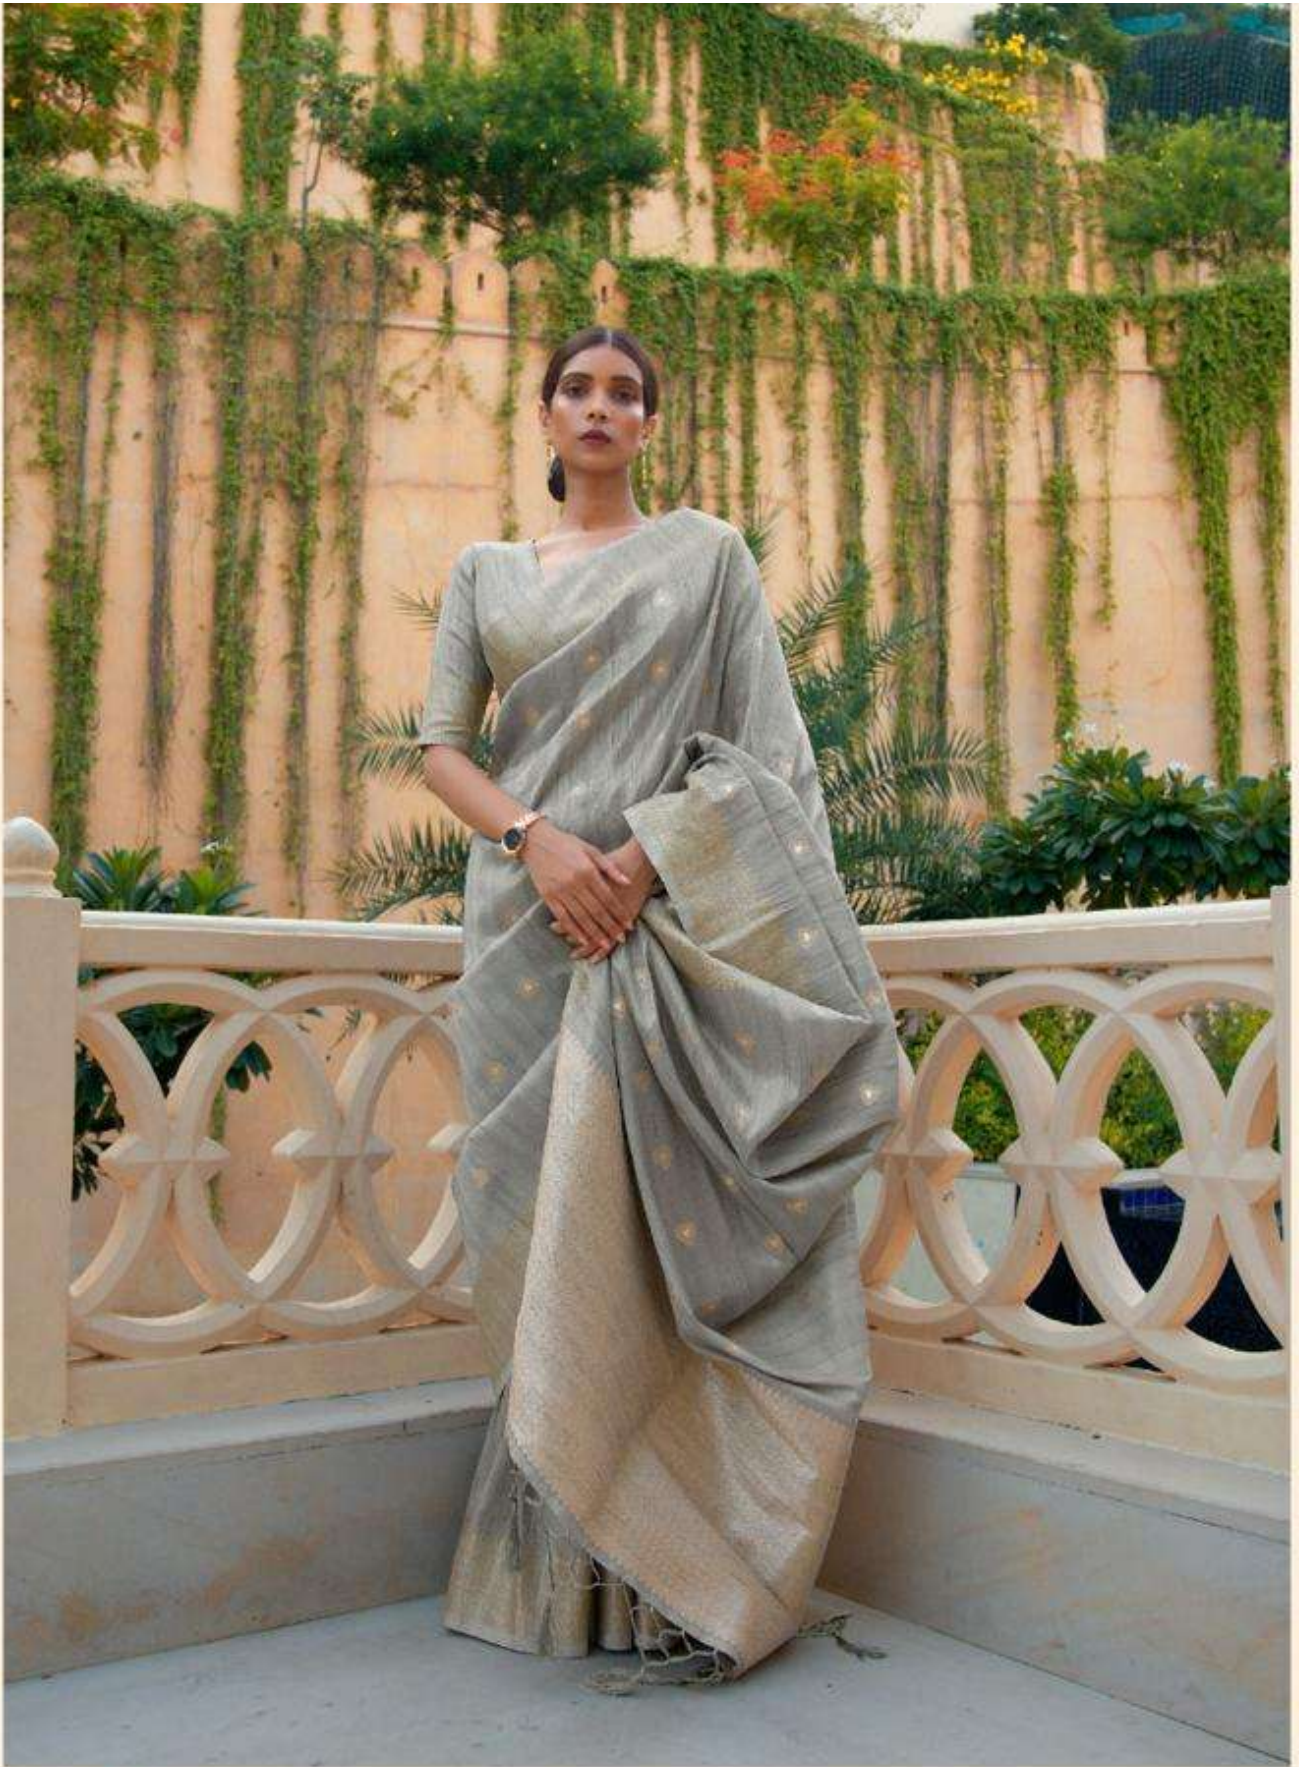

RAJTEX
Embroidery

fine sarees | lehengas | silk sarees

KAASHWI SILK

212006