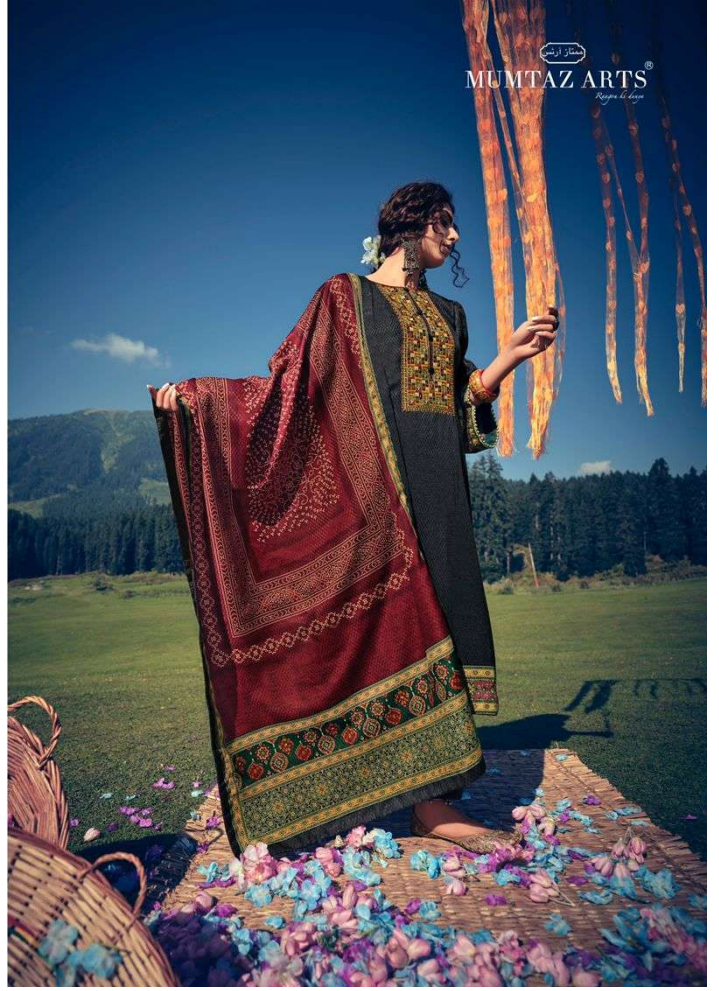

SHAHTOOSH | 1005