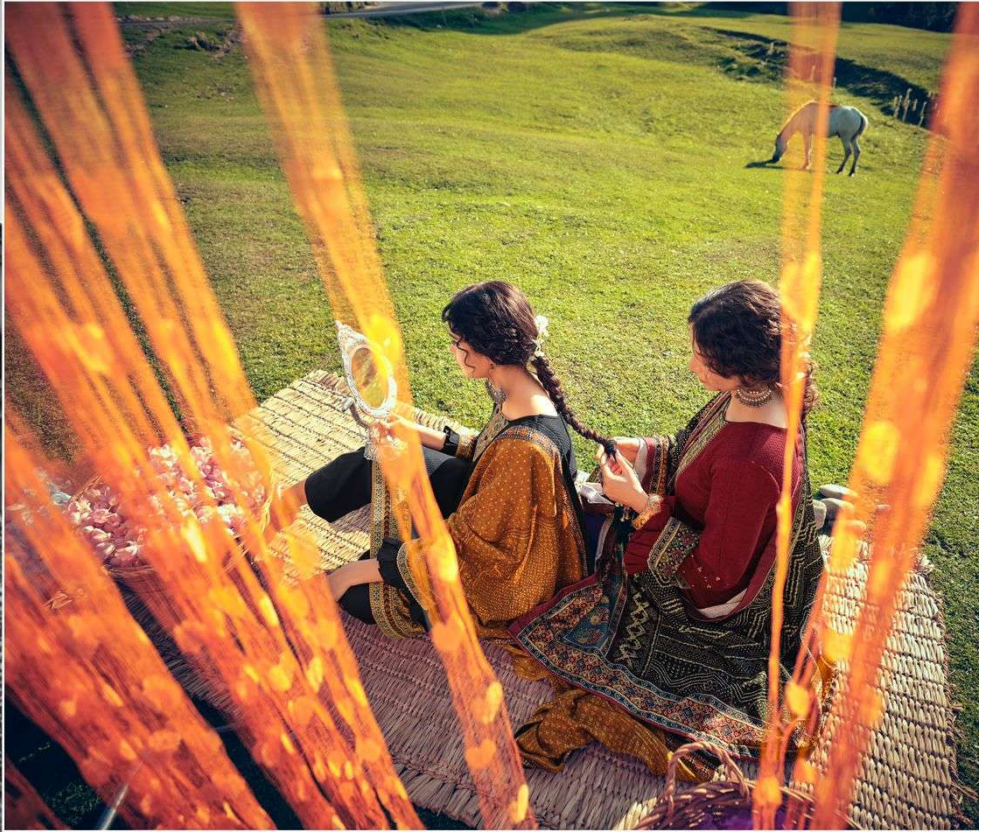

*Rangon ki haseen*

سابتوش

SHAHTOOSH

PURE DIGITAL PRINT PASHMINA WITH EXCLUSIVE HEAVY  
BARIK EMBROIDERY WITH BOX PALLU BANDHANI STYLE DUP

ممتاز آرٹس  
MUMTAZ ARTS®  
*Regatta de Luxe*

BEAUTY

ممتاز آرٹس  
MUMTAZ ARTS®  
Khyber Pakhtunkhwa