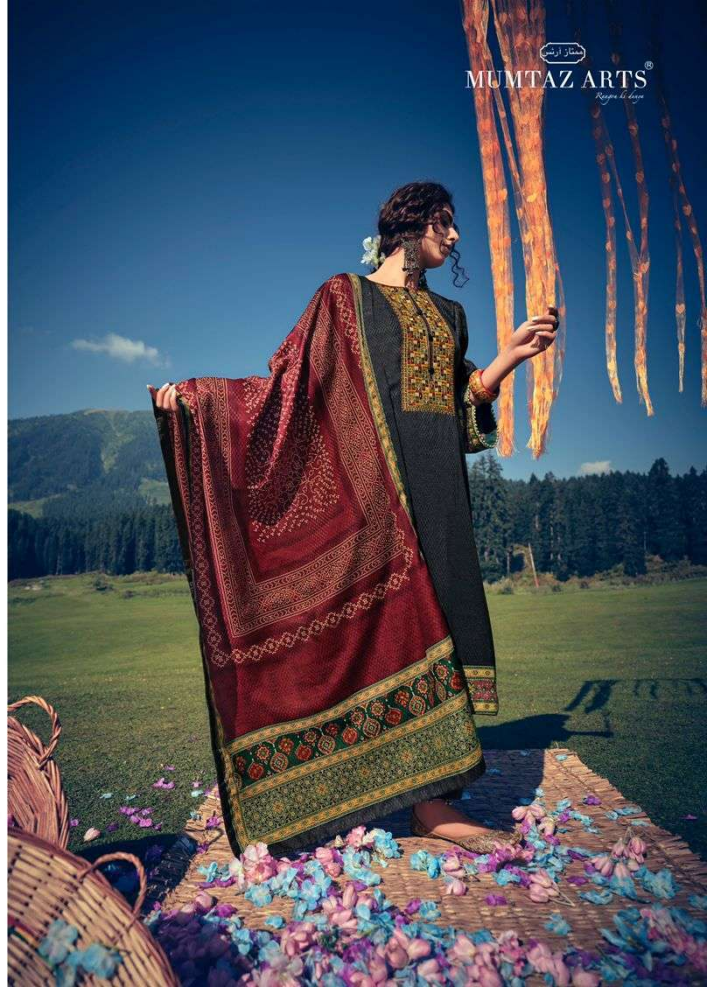

SHAHTOOSH | 1005