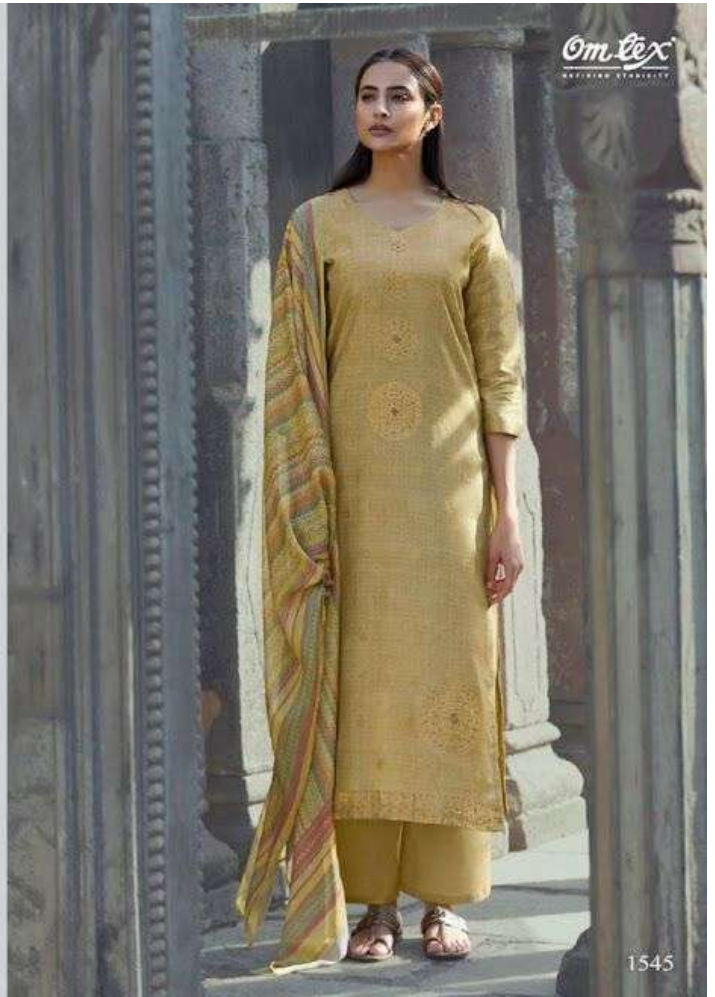

1547

1548

1545