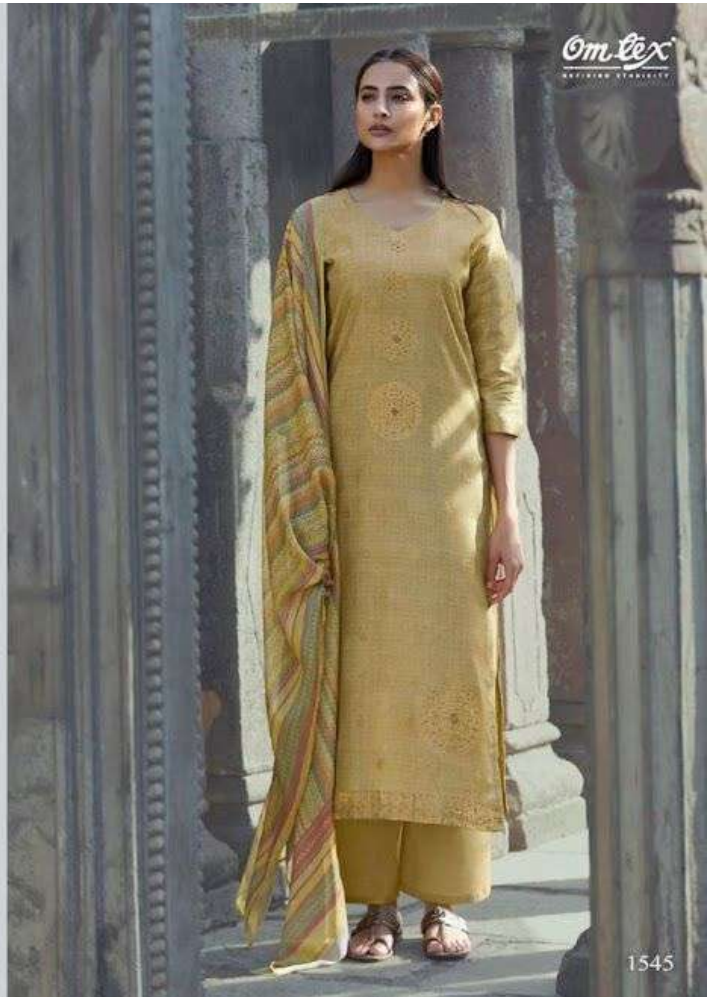

1547

1548

1545