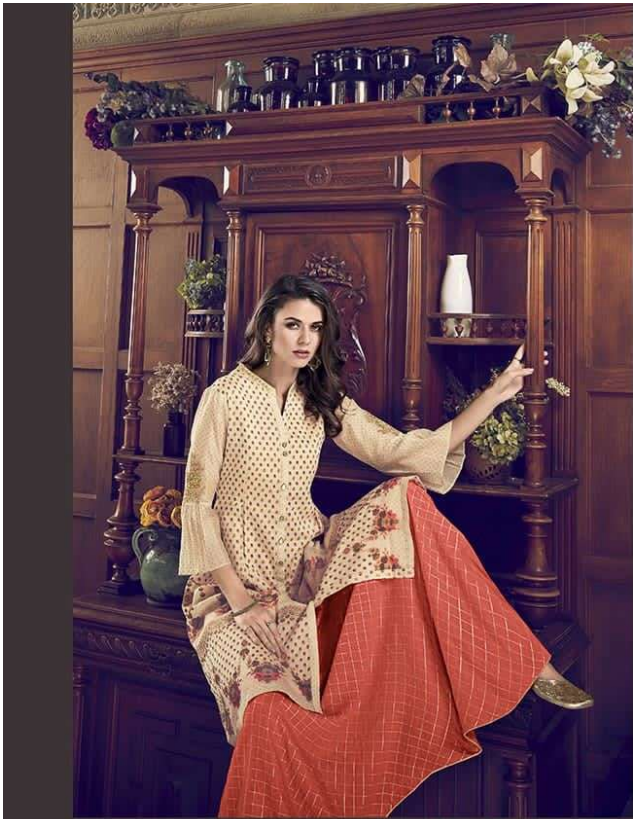

5009

5007

5008

5004

5005

5006

5007

5001

5006

5007

5008

5009

5010

5011

5012

D.NO	TOP	INNER	BOTTOM	DUPATTA	RATE
5001	TUSSER SILK	-	ATG SILK	COTTON JAQUARD	2155
				HAND SPRAY PRINT	
5002	PURE ART SILK	COTTON	-	COTTON	1860
5003	PURE ART SILK	RUSSIAN SILK	RUSSIAN SILK	COTTON	1790
5004	PURE ART SILK	COTTON	-	COTTON	1790
5005	TUSSER SILK		ATG SILK	COTTON JAQUARD	1980
				HAND SPRAY PRINT	
5006	PURE ART SILK	MADURAI SILK	MADURAI SILK	COTTON	1790
5007	PURE ART SILK	COTTON	PURE CHECKS	COTTON	2155
5008	TUSSER SILK	-	ATG SILK	BLUE CHERRY	2090
				DIGITAL PRINT	
5009	PURE ART SILK	PURE CHECKS + GOLI	-	COTTON	2090
5010	PURE ART SILK	TWO TONE SILK	TWO TONE SILK	COTTON	1860
5011	PURE ART SILK	COTTON	COTTON	COTTON	1980
5012	PURE ART SILK	RUSSIAN SILK	RUSSIAN SILK	COTTON	1860