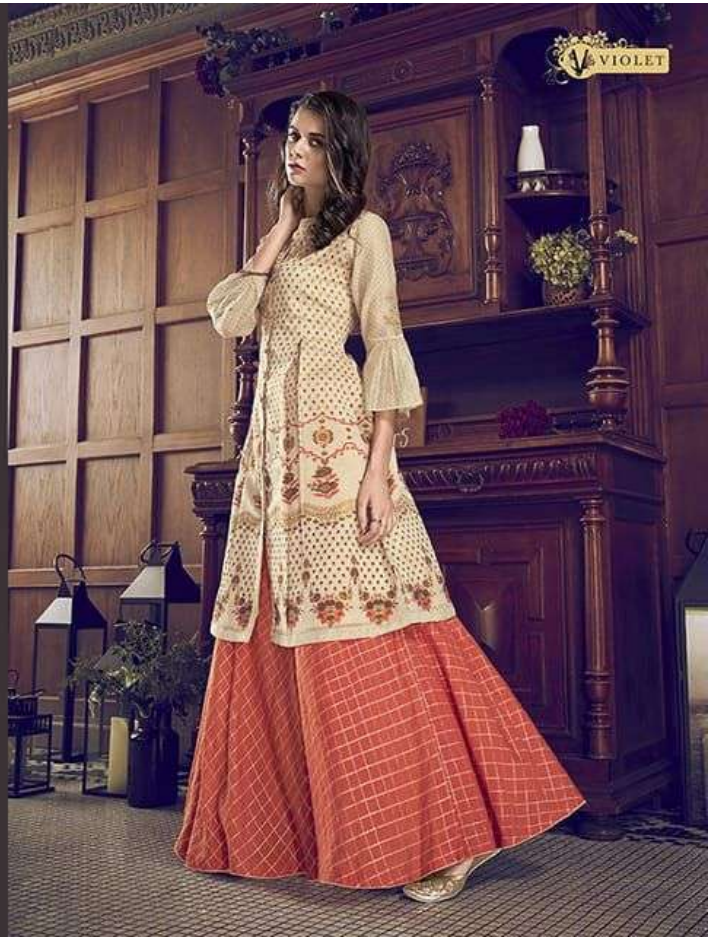

5009

5007

5008

5004

5005

5006

5007

5001

5006

5007

5008

5009

5010

5011

5012

D.NO	TOP	INNER	BOTTOM	DUPATTA	RATE
5001	TUSSER SILK	-	ATG SILK	COTTON JAQUARD	2155
				HAND SPRAY PRINT	
5002	PURE ART SILK	COTTON	-	COTTON	1860
5003	PURE ART SILK	RUSSIAN SILK	RUSSIAN SILK	COTTON	1790
5004	PURE ART SILK	COTTON	-	COTTON	1790
5005	TUSSER SILK		ATG SILK	COTTON JAQUARD	1980
				HAND SPRAY PRINT	
5006	PURE ART SILK	MADURAI SILK	MADURAI SILK	COTTON	1790
5007	PURE ART SILK	COTTON	PURE CHECKS	COTTON	2155
5008	TUSSER SILK	-	ATG SILK	BLUE CHERRY	2090
				DIGITAL PRINT	
5009	PURE ART SILK	PURE CHECKS + GOLI	-	COTTON	2090
5010	PURE ART SILK	TWO TONE SILK	TWO TONE SILK	COTTON	1860
5011	PURE ART SILK	COTTON	COTTON	COTTON	1980
5012	PURE ART SILK	RUSSIAN SILK	RUSSIAN SILK	COTTON	1860