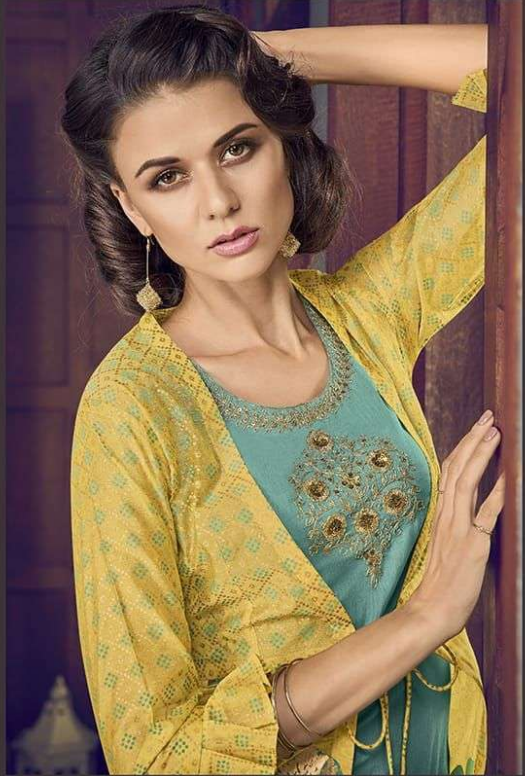

5009

5007

5008

5004

5005

5006

5007

5001

5006

5007

5008

5009

5010

5011

5012

D.NO	TOP	INNER	BOTTOM	DUPATTA	RATE
5001	TUSSER SILK	-	ATG SILK	COTTON JAQUARD	2155
				HAND SPRAY PRINT	
5002	PURE ART SILK	COTTON	-	COTTON	1860
5003	PURE ART SILK	RUSSIAN SILK	RUSSIAN SILK	COTTON	1790
5004	PURE ART SILK	COTTON	-	COTTON	1790
5005	TUSSER SILK		ATG SILK	COTTON JAQUARD	1980
				HAND SPRAY PRINT	
5006	PURE ART SILK	MADURAI SILK	MADURAI SILK	COTTON	1790
5007	PURE ART SILK	COTTON	PURE CHECKS	COTTON	2155
5008	TUSSER SILK	-	ATG SILK	BLUE CHERRY	2090
				DIGITAL PRINT	
5009	PURE ART SILK	PURE CHECKS + GOLI	-	COTTON	2090
5010	PURE ART SILK	TWO TONE SILK	TWO TONE SILK	COTTON	1860
5011	PURE ART SILK	COTTON	COTTON	COTTON	1980
5012	PURE ART SILK	RUSSIAN SILK	RUSSIAN SILK	COTTON	1860