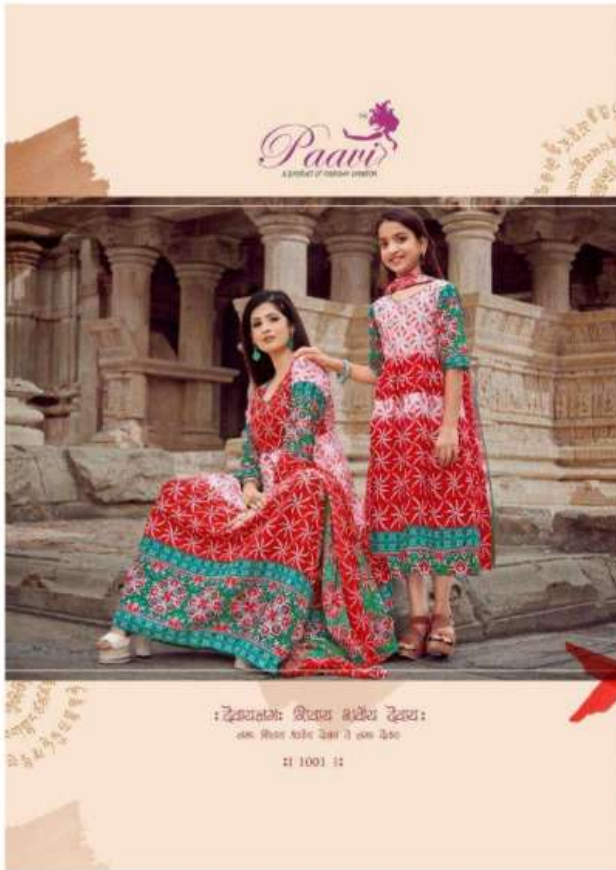

1008

Paavi
COTTON & SILK

100% COTTON

:|| 1007 ||:

Paavi
A PRODUCT OF THE INDIAN CLOTHING INDUSTRY

|| 1010 ||

:| 1006 |:

1004

સાથે સાથે સર્કલ સાઈઝ ડ્રેસ

❖ 1006 ❖

❖ 1007 ❖

❖ 1008 ❖

❖ 1009 ❖

❖ 1010 ❖

1001

1002