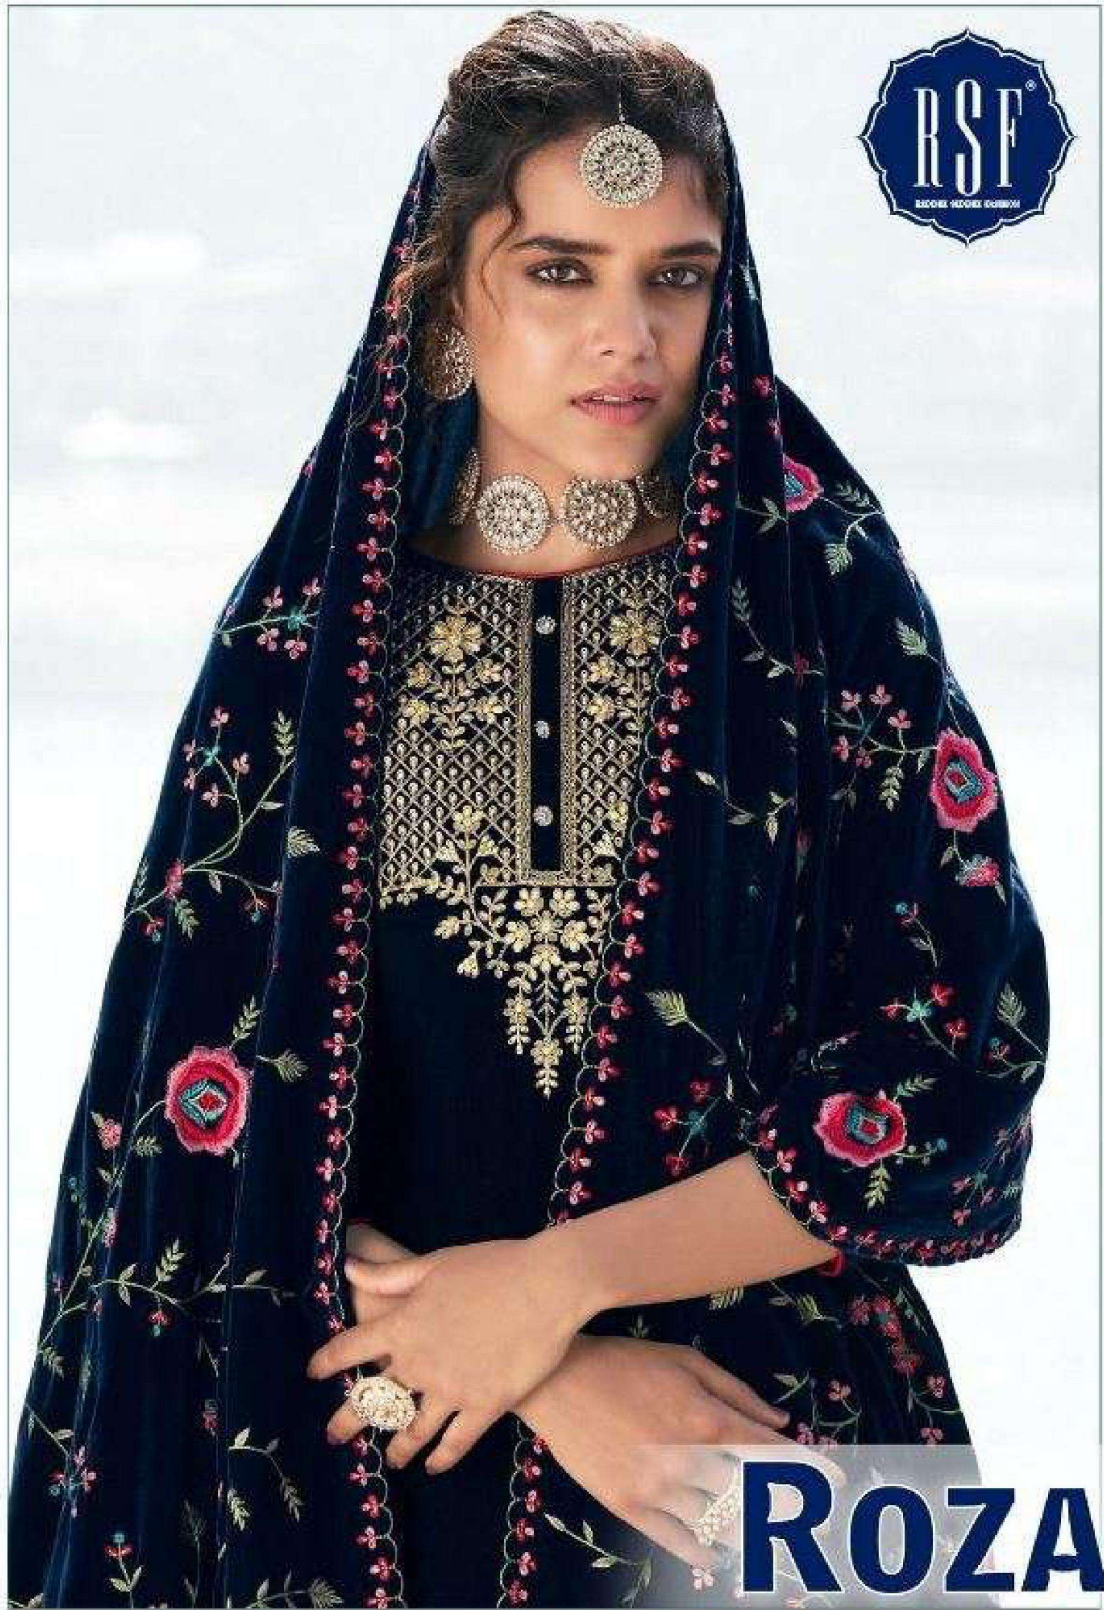

RSF[®]
RIZQIYAH RASOOLAH RUMAH

ROZA

RSF
RIZQIYAH RIZQIYAH RIZQIYAH

ROZA

Magic That Whispers

19503

Whispering Wistfulness

19504

D.No.19501

D.No.19502

D.No.19503

D.No.19504

*** TOP : PURE 9000 VELVET
WITH HEAVY WORK**
*** BOTTOM : PURE VISCOUS SILK**
*** DUPATTA : PURE 9000 VELVET
STALL WITH HEAVY
EMBROIDERY DUPATTA**

CATALOGUE

ROZA

19501

PURE 9000 VELVET WITH WORK

BOTTOM

PURE VISCOUS SILK

DUPATTA

**PURE 9000 VELVET STALL WITH HEAVY
EMBROIDERY DUPATTA**