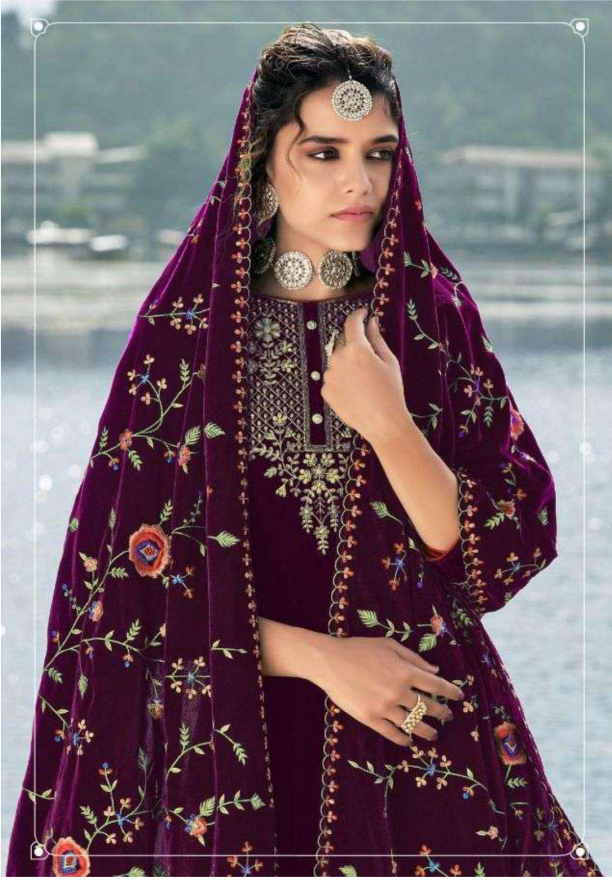

RSF[®]
RIZQIYAH RIZQIYAH RIZQIYAH

ROZA

RSF[®]
RIZQIYAH RIZQIYAH RIZQIYAH

ROZA

Magic That Whispers

19503

Whispering Wistfulness

19504

D.No.19501

D.No.19502

D.No.19503

D.No.19504

*TOP : PURE 9000 VELVET
WITH HEAVY WORK
*BOTTOM : PURE VISCOUS SILK
*DUPATTA : PURE 9000 VELVET
STALL WITH HEAVY
EMBROIDERY DUPATTA

CATALOGUE

ROZA

19501

19502

19503

19504

ROZA

PRESENTING TO YOU OUR NEW CATALOGUE

ROZA

FROM RSF FASHIONS

TOP