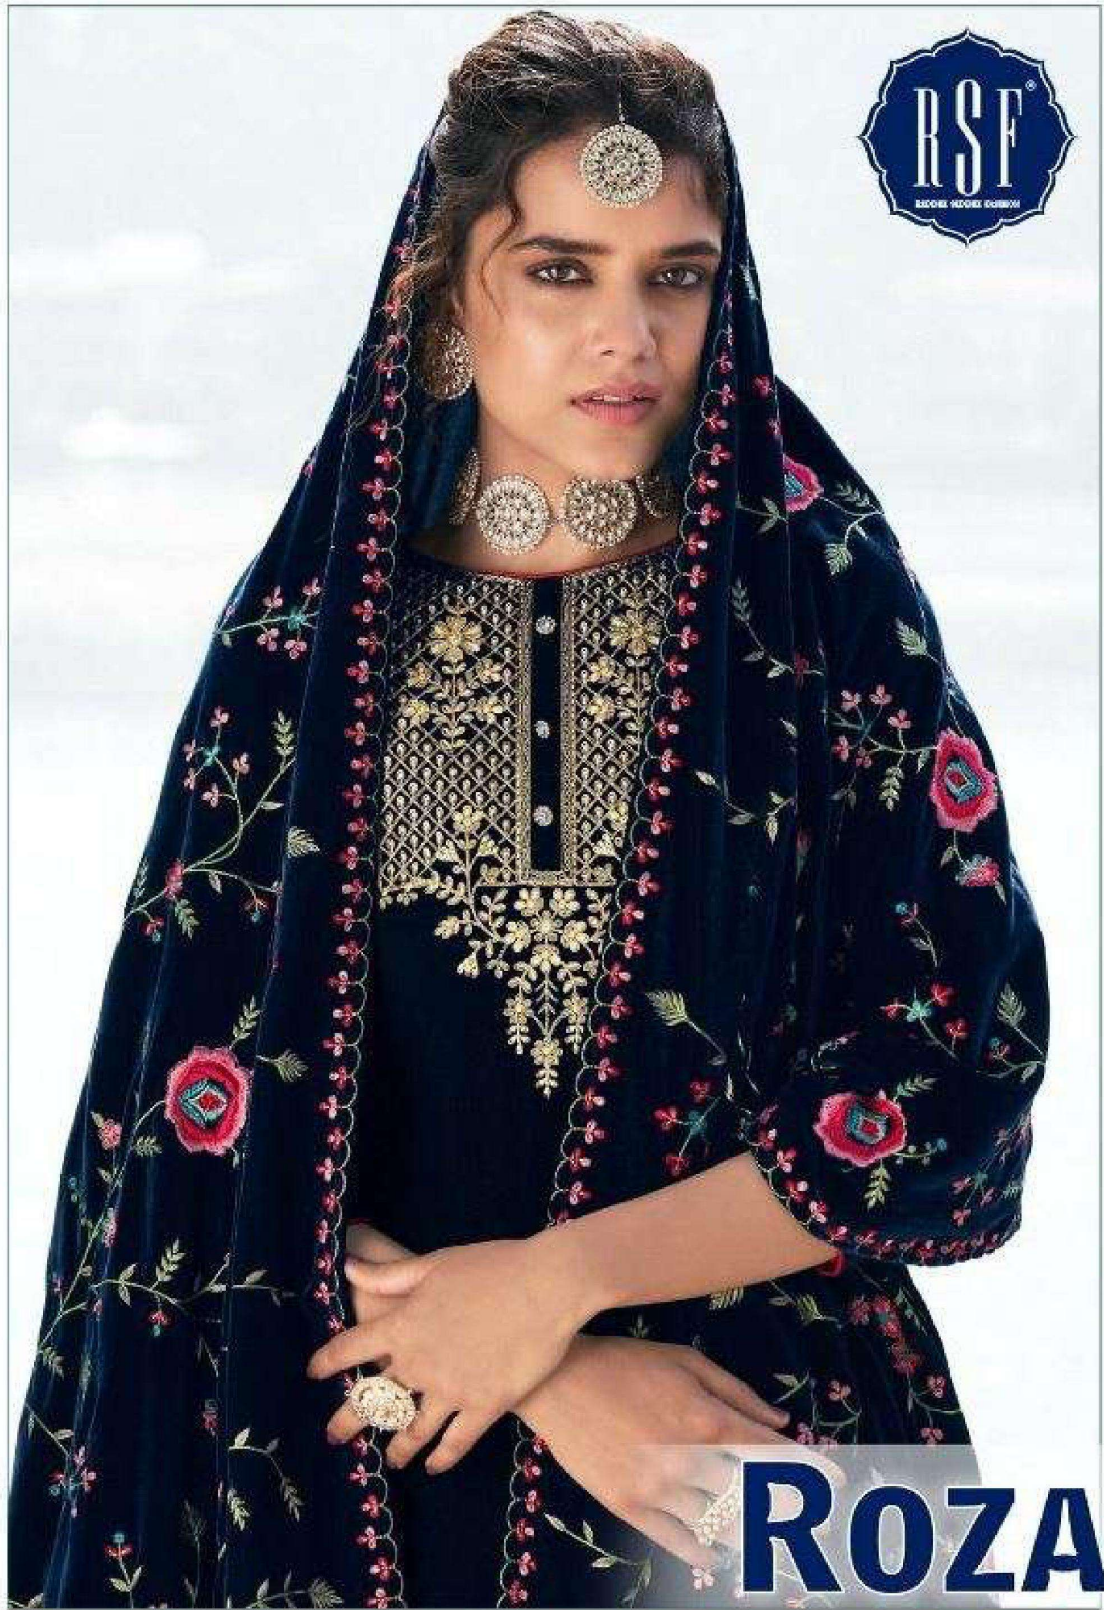

RSF[®]
RIZQIYAH RIZQIYAH RIZQIYAH

ROZA

RSF[®]
RIZQIYAH RIZQIYAH RIZQIYAH

ROZA

Magic That Whispers

19503

Whispering Wistfulness

19504

D.No.19501

D.No.19502

D.No.19503

D.No.19504

*TOP : PURE 9000 VELVET
WITH HEAVY WORK
*BOTTOM : PURE VISCOUS SILK
*DUPATTA : PURE 9000 VELVET
STALL WITH HEAVY
EMBROIDERY DUPATTA

CATALOGUE

ROZA

19501

PURE 9000 VELVET WITH WORK

BOTTOM

PURE VISCOUS SILK

DUPATTA

PURE 9000 VELVET STALL WITH HEAVY

EMBROIDERY DUPATTA