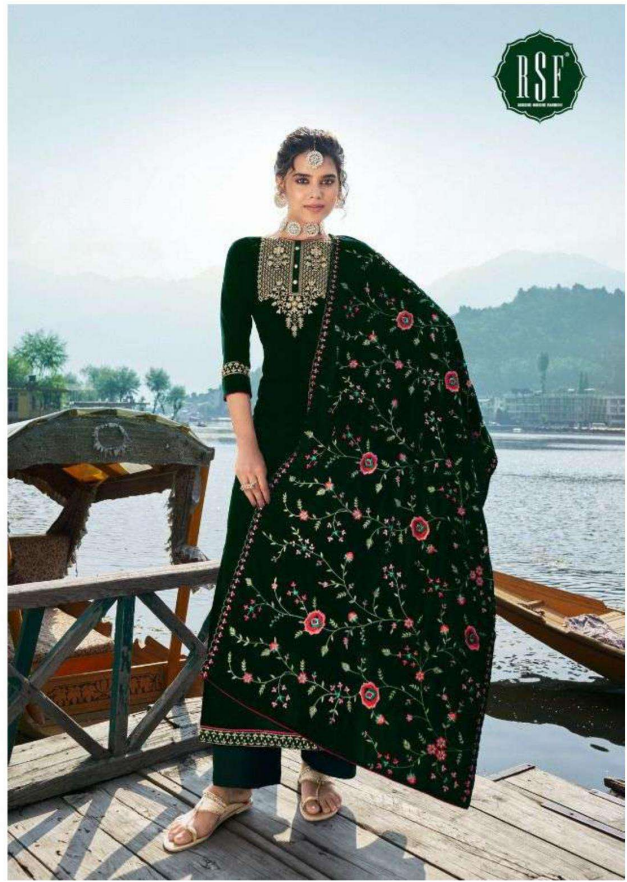

RSF[®]
RIZQIYAH RIZQIYAH RIZQIYAH

ROZA

RSF[®]
RIZQIYAH RIZQIYAH RIZQIYAH

ROZA

Magic That Whispers

19503

Whispering Wistfulness

19504

D.No.19501

D.No.19502

D.No.19503

D.No.19504

*TOP : PURE 9000 VELVET
WITH HEAVY WORK
*BOTTOM : PURE VISCOUS SILK
*DUPATTA : PURE 9000 VELVET
STALL WITH HEAVY
EMBROIDERY DUPATTA

CATALOGUE

ROZA

19501

PURE 9000 VELVET WITH WORK

BOTTOM

PURE VISCOUS SILK

DUPATTA

PURE 9000 VELVET STALL WITH HEAVY

EMBROIDERY DUPATTA