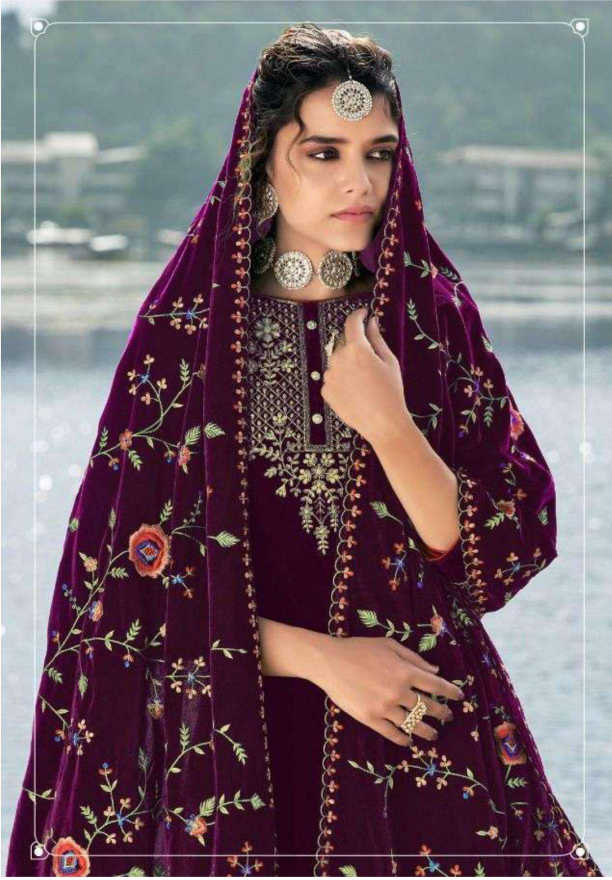

RSF[®]
RIZQIYAH RASOOLAH RUMAH

ROZA

RSF
RIZQIYAH RIZQIYAH RIZQIYAH

ROZA

Magic That Whispers

19503

Whispering Wistfulness

19504

D.No.19501

D.No.19502

D.No.19503

D.No.19504

*** TOP : PURE 9000 VELVET
WITH HEAVY WORK**
*** BOTTOM : PURE VISCOUS SILK**
*** DUPATTA : PURE 9000 VELVET
STALL WITH HEAVY
EMBROIDERY DUPATTA**

CATALOGUE

ROZA

19501

19502

19503

19504

ROZA

PRESENTING TO YOU OUR NEW CATALOGUE

ROZA

FROM RSF FASHIONS

TOP