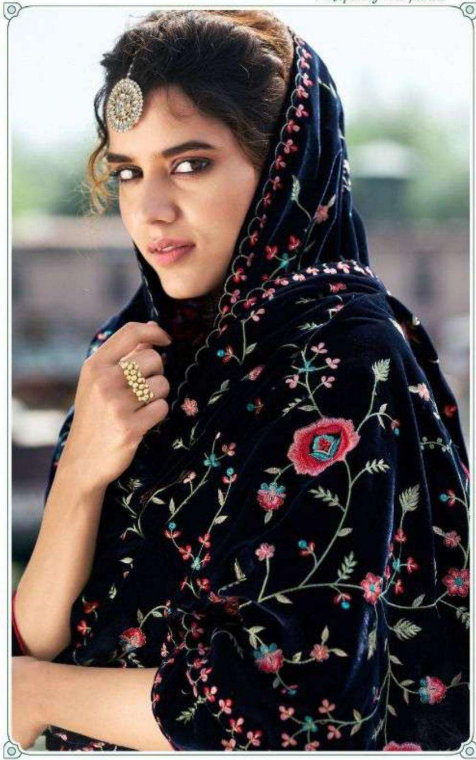

RSF[®]
RIZQIYAH RIZQIYAH RIZQIYAH

ROZA

RSF[®]
RIZQIYAH RIZQIYAH RIZQIYAH

ROZA

Magic That Whispers

19503

Whispering Wistfulness

19504

D.No.19501

D.No.19502

D.No.19503

D.No.19504

*TOP : PURE 9000 VELVET
WITH HEAVY WORK
*BOTTOM : PURE VISCOUS SILK
*DUPATTA : PURE 9000 VELVET
STALL WITH HEAVY
EMBROIDERY DUPATTA

CATALOGUE

ROZA

19501