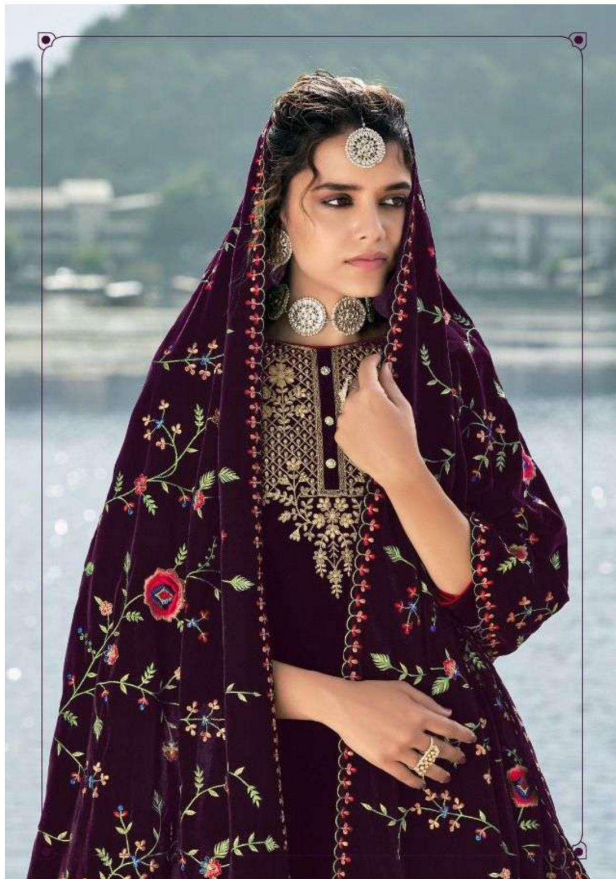

RSF[®]
RIZQIYAH RIZQIYAH RIZQIYAH

ROZA

RSF[®]
RIZQIYAH RIZQIYAH RIZQIYAH

ROZA

Magic That Whispers

19503

Whispering Wistfulness

19504

D.No.19501

D.No.19502

D.No.19503

D.No.19504

*TOP : PURE 9000 VELVET
WITH HEAVY WORK
*BOTTOM : PURE VISCOUS SILK
*DUPATTA : PURE 9000 VELVET
STALL WITH HEAVY
EMBROIDERY DUPATTA

CATALOGUE

ROZA

19501