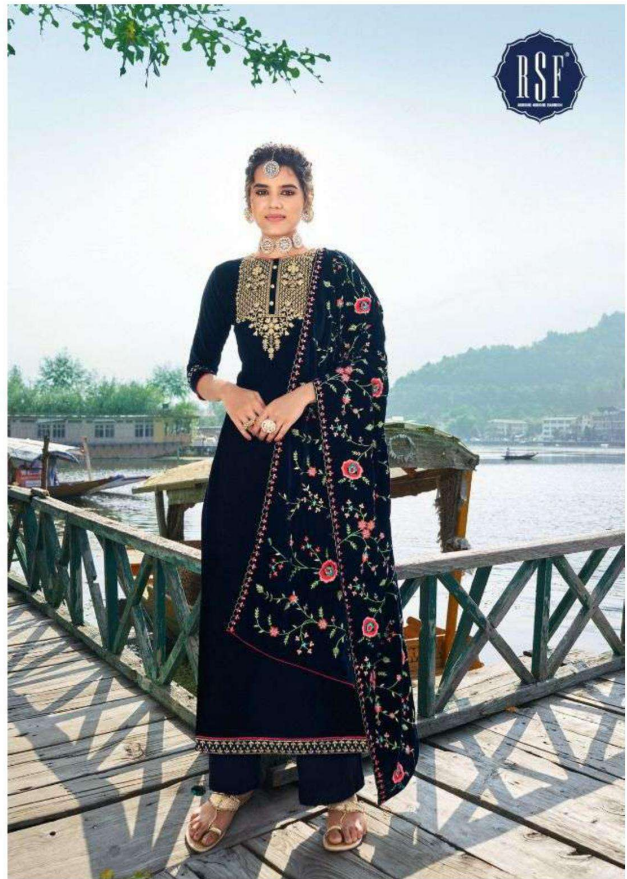

RSF[®]
RIZQIYAH RASOOLAH RUMAH

ROZA

RSF
RIZQIYAH RIZQIYAH RIZQIYAH

ROZA

Magic That Whispers

19503

Whispering Wistfulness

19504

D.No.19501

D.No.19502

D.No.19503

D.No.19504

*** TOP : PURE 9000 VELVET
WITH HEAVY WORK**
*** BOTTOM : PURE VISCOUS SILK**
*** DUPATTA : PURE 9000 VELVET
STALL WITH HEAVY
EMBROIDERY DUPATTA**

CATALOGUE

ROZA

19501

PURE 9000 VELVET WITH WORK

BOTTOM

PURE VISCOUS SILK

DUPATTA

**PURE 9000 VELVET STALL WITH HEAVY
EMBROIDERY DUPATTA**