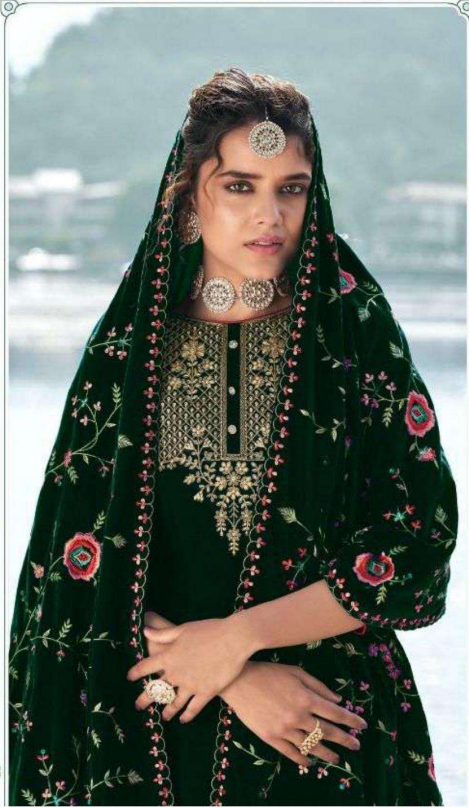

RSF[®]
RIZQIYAH RASOOLAH RUMAH

ROZA

RSF
RIZQIYAH RIZQIYAH RIZQIYAH

ROZA

Magic That Whispers

19503

Whispering Wistfulness

19504

D.No.19501

D.No.19502

D.No.19503

D.No.19504

*** TOP : PURE 9000 VELVET
WITH HEAVY WORK**
*** BOTTOM : PURE VISCOUS SILK**
*** DUPATTA : PURE 9000 VELVET
STALL WITH HEAVY
EMBROIDERY DUPATTA**

CATALOGUE

ROZA

19501