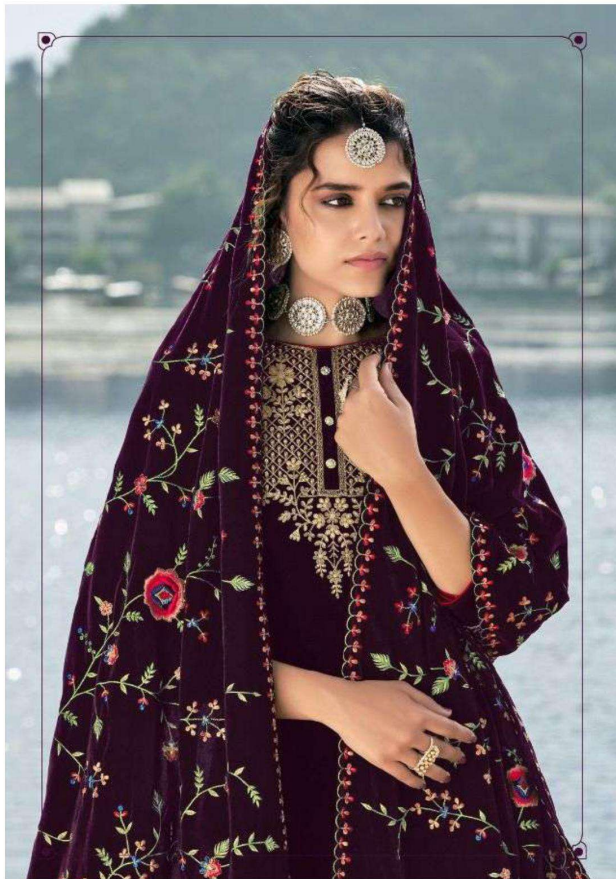

RSF[®]
RIZQIYAH RASOOLAH RUMAH

ROZA

RSF
RIZQIYAH RIZQIYAH RIZQIYAH

ROZA

Magic That Whispers

19503

Whispering Wistfulness

19504

D.No.19501

D.No.19502

D.No.19503

D.No.19504

*** TOP : PURE 9000 VELVET
WITH HEAVY WORK**
*** BOTTOM : PURE VISCOUS SILK**
*** DUPATTA : PURE 9000 VELVET
STALL WITH HEAVY
EMBROIDERY DUPATTA**

CATALOGUE

ROZA

19501