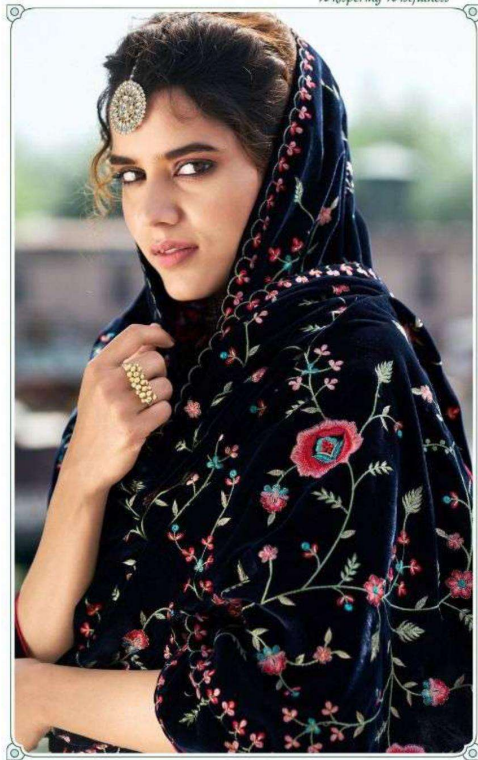

RSF[®]
RIZQIYAH RASOOLAH RUMAH

ROZA

RSF
RIZQIYAH RIZQIYAH RIZQIYAH

ROZA

Magic That Whispers

19503

Whispering Wistfulness

19504

D.No.19501

D.No.19502

D.No.19503

D.No.19504

*** TOP : PURE 9000 VELVET
WITH HEAVY WORK**
*** BOTTOM : PURE VISCOUS SILK**
*** DUPATTA : PURE 9000 VELVET
STALL WITH HEAVY
EMBROIDERY DUPATTA**

CATALOGUE

ROZA

19501