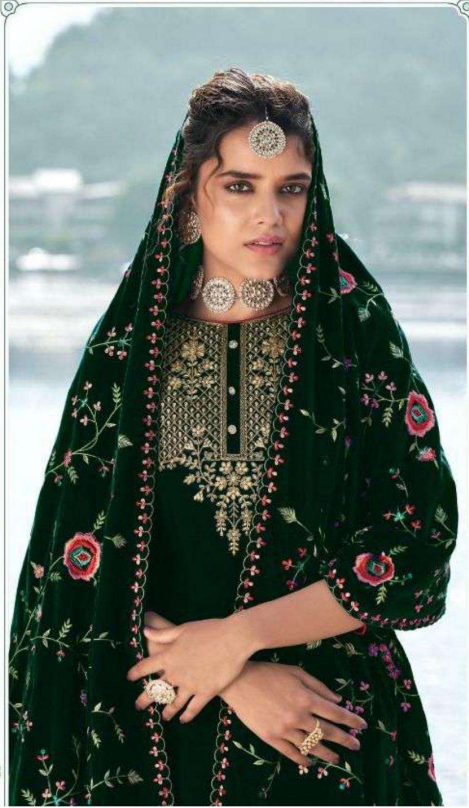

RSF[®]
RIZQIYAH RIZQIYAH RIZQIYAH

ROZA

RSF[®]
RIZQIYAH RIZQIYAH RIZQIYAH

ROZA

Magic That Whispers

19503

Whispering Wistfulness

19504

D.No.19501

D.No.19502

D.No.19503

D.No.19504

*TOP : PURE 9000 VELVET
WITH HEAVY WORK
*BOTTOM : PURE VISCOUS SILK
*DUPATTA : PURE 9000 VELVET
STALL WITH HEAVY
EMBROIDERY DUPATTA

CATALOGUE

ROZA

19501