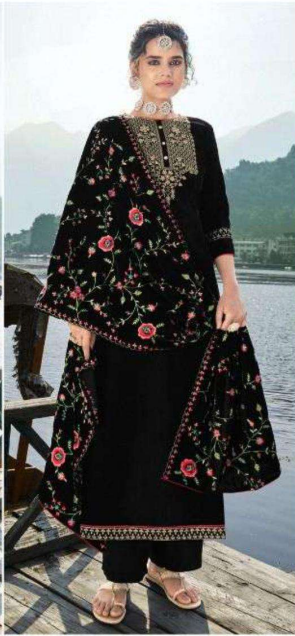

RSF[®]
RIZQIYAH RIZQIYAH RIZQIYAH

ROZA

RSF[®]
RIZQIYAH RIZQIYAH RIZQIYAH

ROZA

Magic That Whispers

19503

Whispering Wistfulness

19504

D.No.19501

D.No.19502

D.No.19503

D.No.19504

*TOP : PURE 9000 VELVET
WITH HEAVY WORK
*BOTTOM : PURE VISCOUS SILK
*DUPATTA : PURE 9000 VELVET
STALL WITH HEAVY
EMBROIDERY DUPATTA

CATALOGUE

ROZA

19501