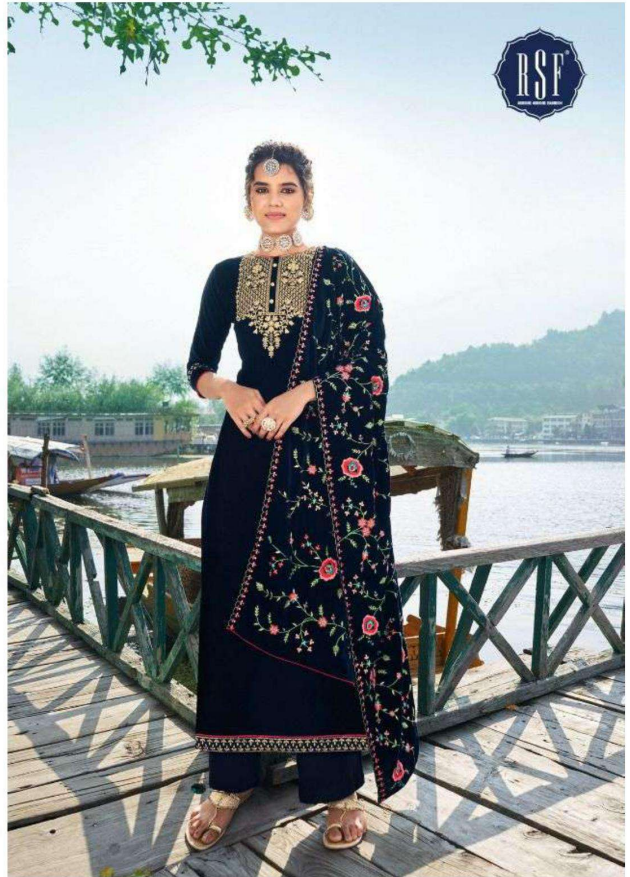

RSF[®]
RIZQIYAH RIZQIYAH RIZQIYAH

ROZA

RSF[®]
RIZQIYAH RIZQIYAH RIZQIYAH

ROZA

Magic That Whispers

19503

Whispering Wistfulness

19504

D.No.19501

D.No.19502

D.No.19503

D.No.19504

*TOP : PURE 9000 VELVET
WITH HEAVY WORK
*BOTTOM : PURE VISCOUS SILK
*DUPATTA : PURE 9000 VELVET
STALL WITH HEAVY
EMBROIDERY DUPATTA

CATALOGUE

ROZA

19501

PURE 9000 VELVET WITH WORK

BOTTOM

PURE VISCOUS SILK

DUPATTA

PURE 9000 VELVET STALL WITH HEAVY

EMBROIDERY DUPATTA