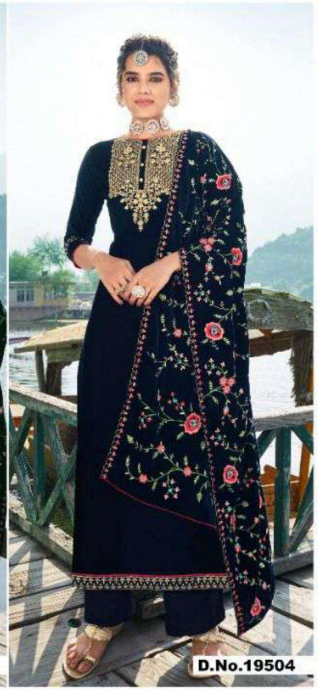

RSF[®]
RIZQIYAH RIZQIYAH RIZQIYAH

ROZA

RSF[®]
RIZQIYAH RIZQIYAH RIZQIYAH

ROZA

Magic That Whispers

19503

Whispering Wistfulness

19504

D.No.19501

D.No.19502

D.No.19503

D.No.19504

*TOP : PURE 9000 VELVET
WITH HEAVY WORK
*BOTTOM : PURE VISCOUS SILK
*DUPATTA : PURE 9000 VELVET
STALL WITH HEAVY
EMBROIDERY DUPATTA

CATALOGUE

ROZA

19501