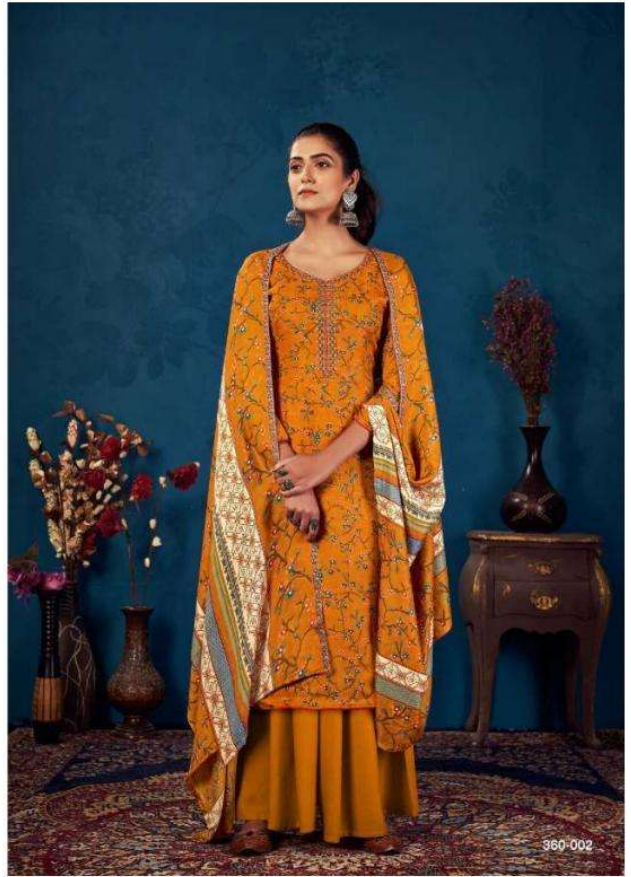

 **Zulfat**<sup>®</sup>  
Designer Suits

*Siyahi*

SHADES TOUCH

360-001

360-002

360-003

360-004

360-005

360-006

360-007

360-008

360-009

360-010

 **Zulfat**<sup>®</sup>  
 Designer Suits  
*Siyahi*

INDIAN BEAUTY

Zulfai®  
Dresses & Sarees

GLAMOROUS TOUCH

INDIAN ELEGANT

ELEGANT STYLE

GLAMOROUS BEAUTY

360-002

 **Zulfat**<sup>®</sup>  
Design Suits  
GLAMOROUS TOUCH

 **Zulfat**<sup>®</sup>  
Designer Suits

*Siyahi*