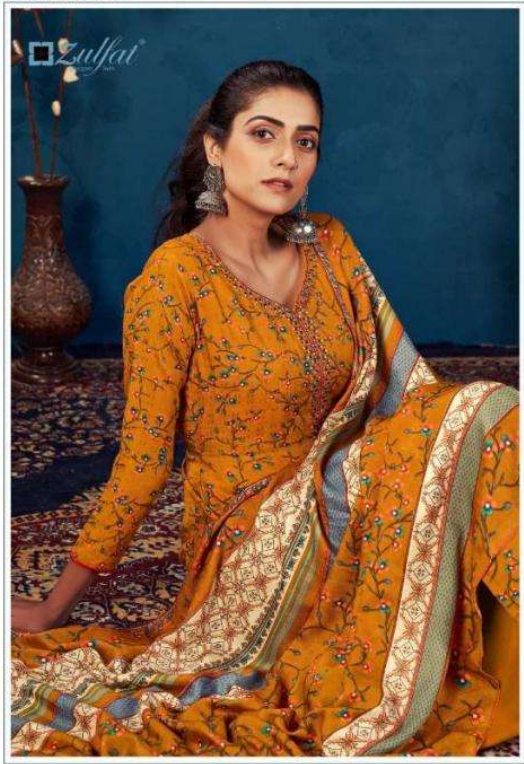

 **Zulfat**<sup>®</sup>  
Designer Suits

*Siyahi*

SHADES TOUCH

360-001

360-002

360-003

360-004

360-005

360-006

360-007

360-008

360-009

360-010

 **Zulfat**<sup>®</sup>  
 Designer Suits  
*Siyahi*

INDIAN BEAUTY

Zulfai®  
Dresses & Sarees

GLAMOROUS TOUCH

INDIAN ELEGANT

ELEGANT STYLE

GLAMOROUS BEAUTY

360-002

 **Zulfat**<sup>®</sup>  
Design Suits  
GLAMOROUS TOUCH

 **Zulfat**<sup>®</sup>  
Designer Suits

*Siyahi*