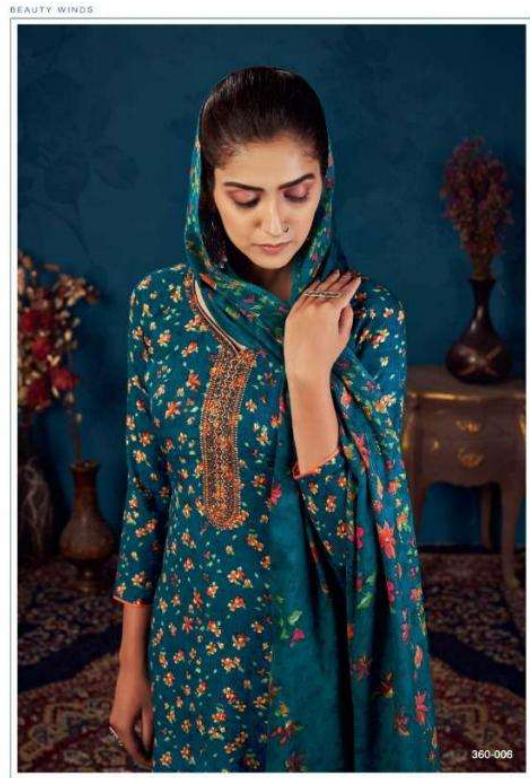

 **Zulfat**<sup>®</sup>  
Designer Suits

*Siyahi*

SHADES TOUCH

360-001

360-002

360-003

360-004

360-005

360-006

360-007

360-008

360-009

360-010

 **Zulfat**<sup>®</sup>  
 Designer Suits  
*Siyahi*

INDIAN BEAUTY

Zulfai®  
Dresses & Sarees

GLAMOROUS TOUCH

INDIAN ELEGANT

ELEGANT STYLE

GLAMOROUS BEAUTY

360-002

 **Zulfat**<sup>®</sup>  
Design Suits  
GLAMOROUS TOUCH

 **Zulfat**<sup>®</sup>  
Designer Suits

*Siyahi*