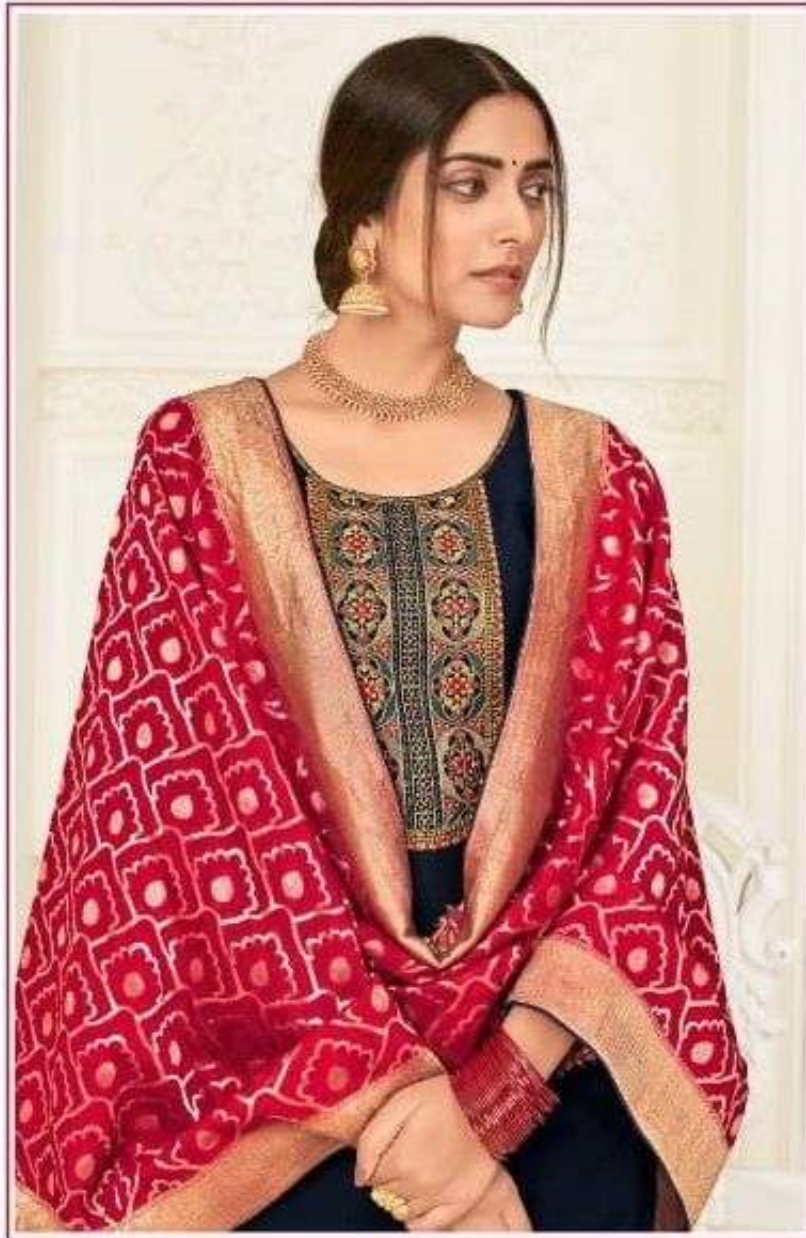

SHRINGAR

velisa-shringar-parampara-silk-salwar-suit