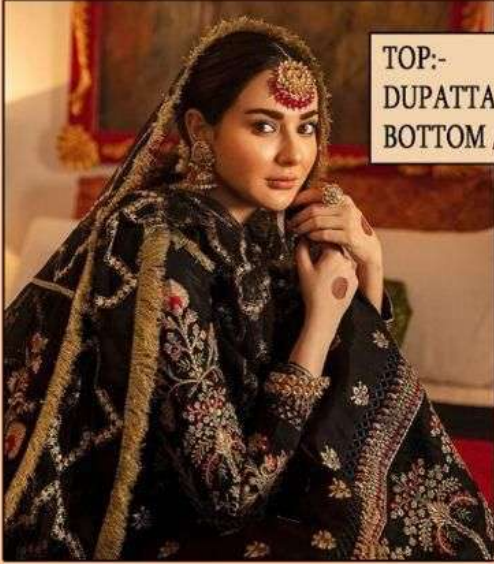

TOP:- FOX GEORGATTE
DUPATTA:- NET
BOTTOM / INNER:- SANTOON

S-338

Shree®
FABS

Emb Sleeves

Emb Front

Printed Bottom

Emb Net Dupatta

TOP:- FOX GEORGATTE
DUPATTA:- NET
BOTTOM / INNER:- SANTOON