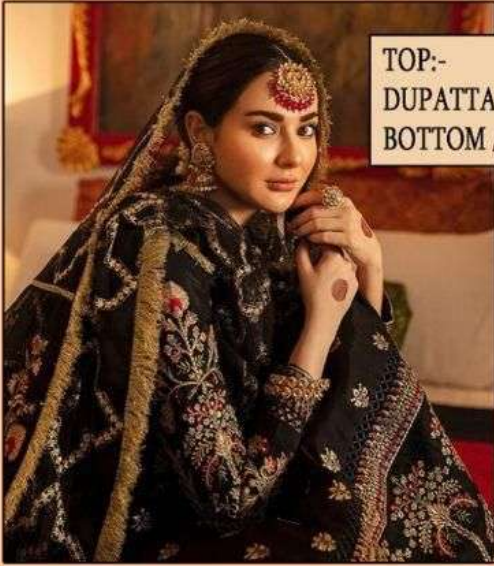

TOP:- FOX GEORGATTE
DUPATTA:- NET
BOTTOM / INNER:- SANTOON

S-338

Shree®
FABS

Emb Sleeves

Emb Front

Printed Bottom

Emb Net Dupatta

TOP:- FOX GEORGATTE
DUPATTA:- NET
BOTTOM / INNER:- SANTOON