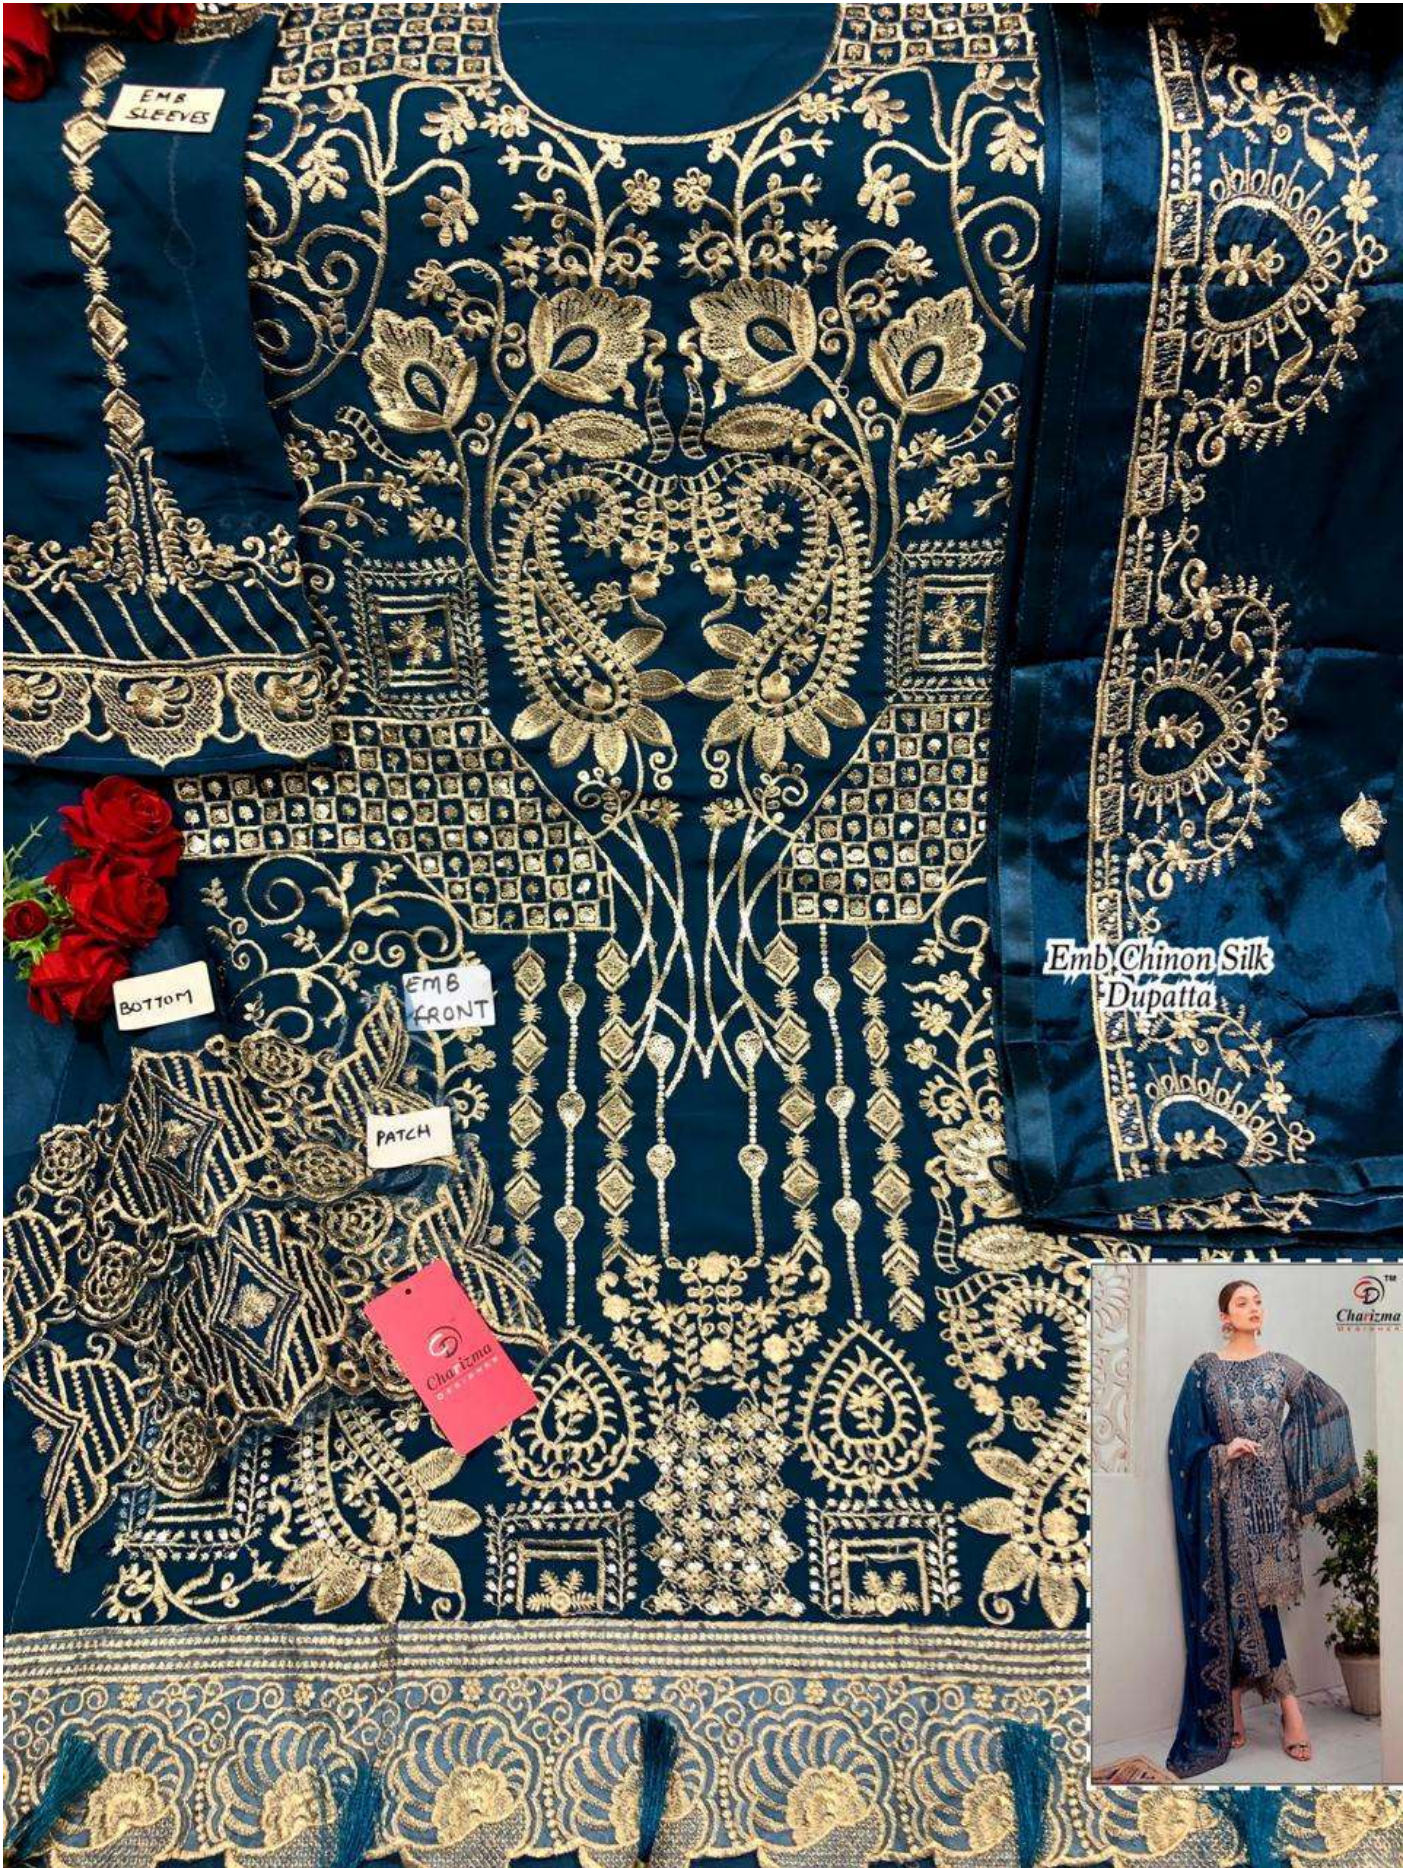

SPIENDOR  
*womaniya*

90006

Charizma  
DESIGNER

Emb Chinon Silk Dupatta

SPIENDOR  
*womaniya*

90006

Charizma  
DESIGNER

SPLENDOR  
*womaniya*

90006

Charizma  
DESIGNER

EMB SLEEVES

BOTTOM

EMB FRONT

PATCH

Charizma

Emb Chiron Silk Dupatta