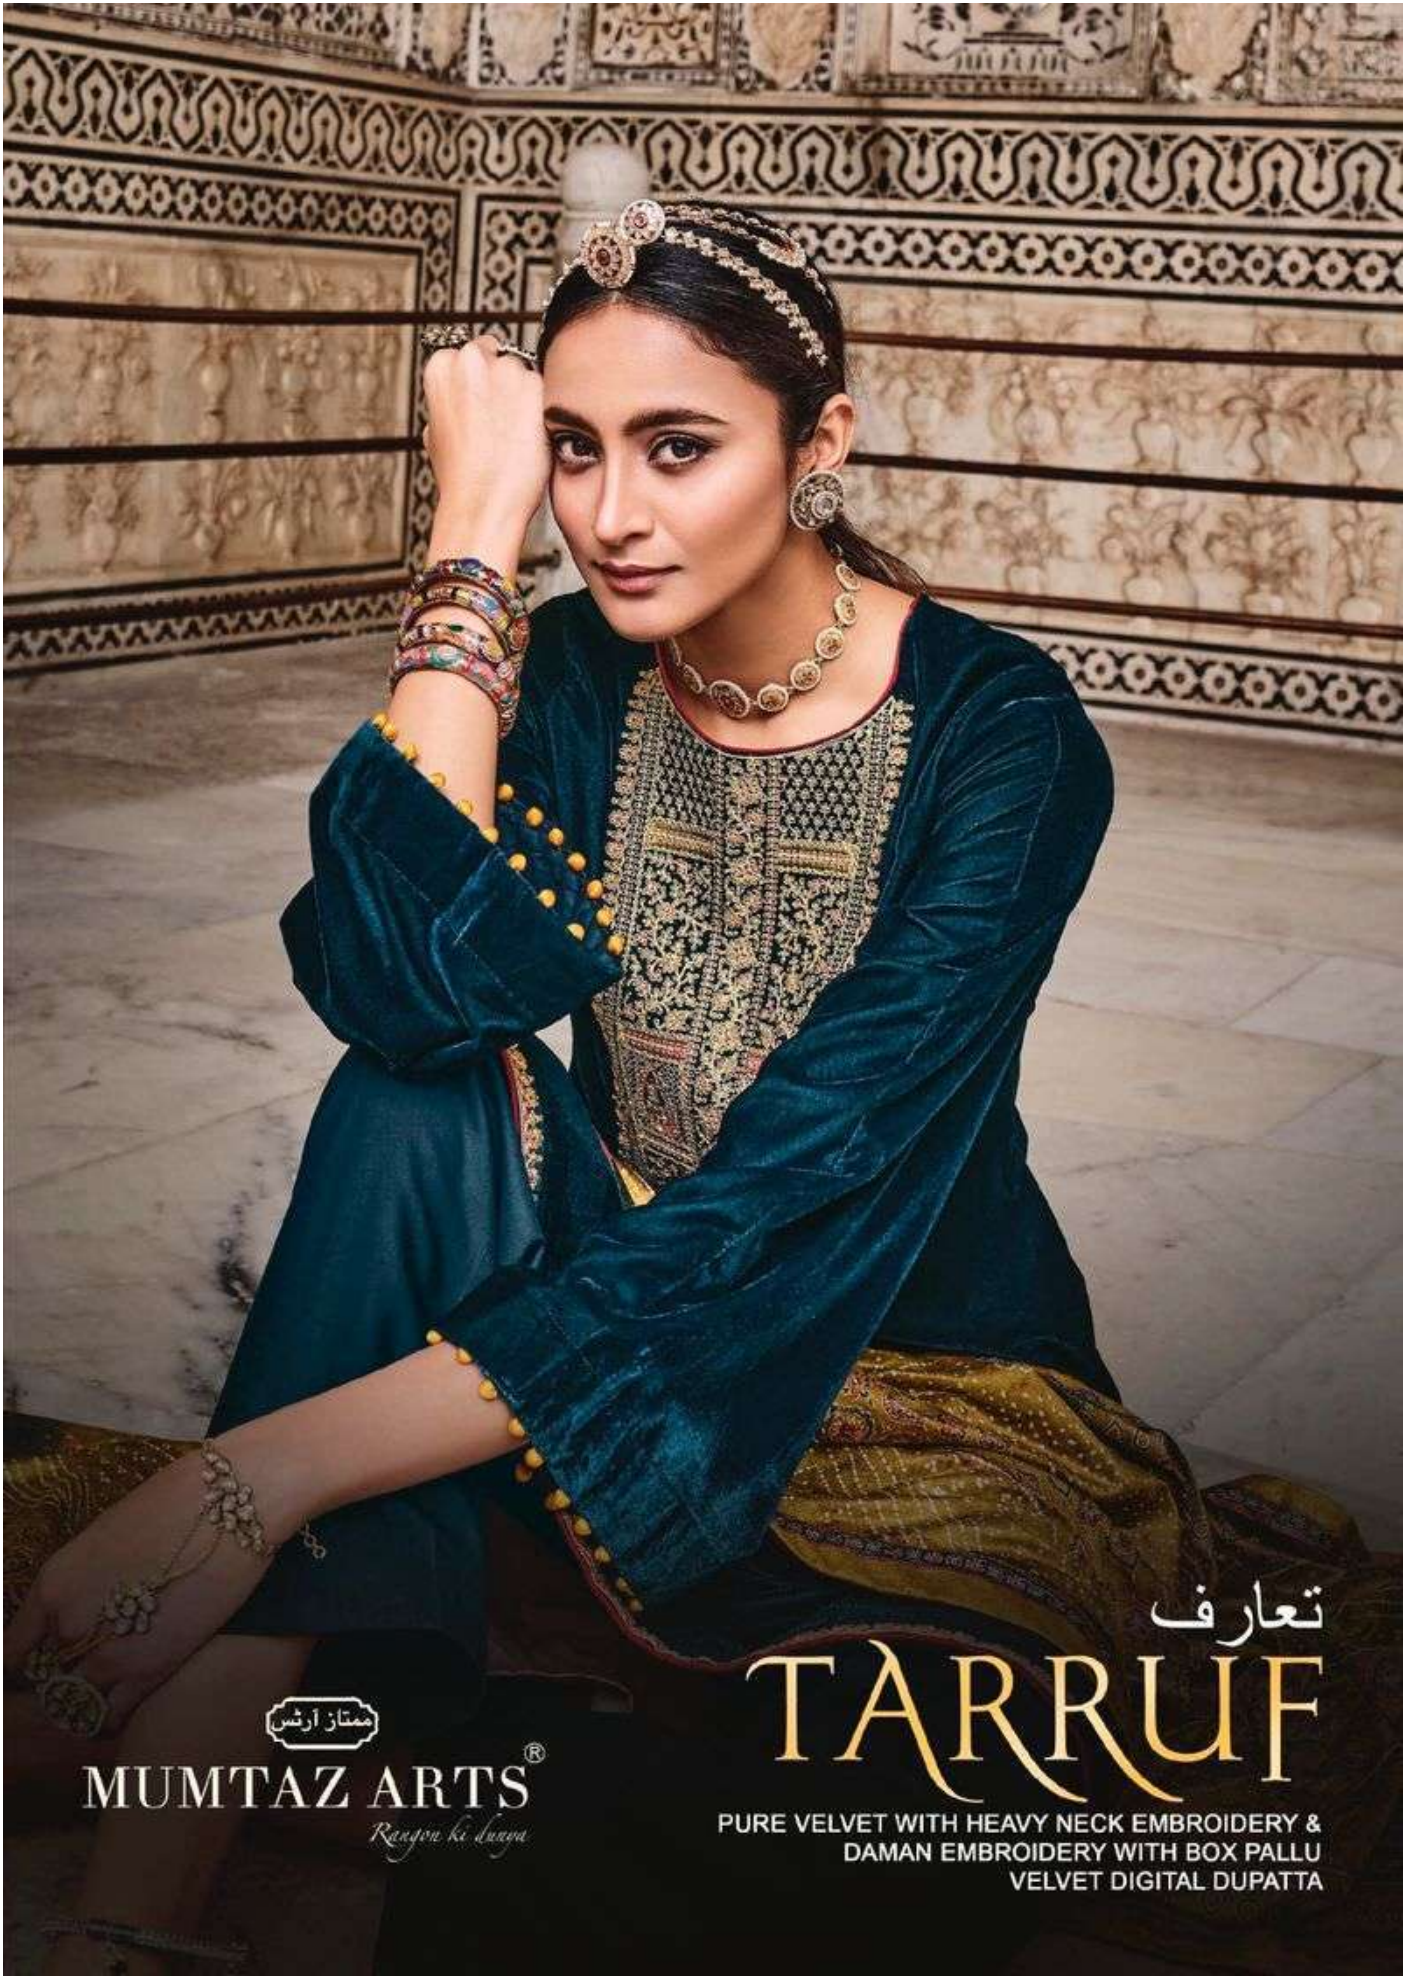

تعارف

TARRUF

PURE VELVET WITH HEAVY NECK EMBROIDERY &
DAMAN EMBROIDERY WITH BOX PALLU
VELVET DIGITAL DUPATTA

ممتاز آرٹس

MUMTAZ ARTS®

Rangon ki Aarzu

تعارف

TARRUF

PURE VELVET WITH HEAVY NECK EMBROIDERY &
DAMAN EMBROIDERY WITH BOX PALLU
VELVET DIGITAL DUPATTA

ممتاز آرٹس

MUMTAZ ARTS®

Rangon ki Aarzu

TARRUF | 3001

TARRUF | 3002

TARRUF | 3003

TARRUF | 3004