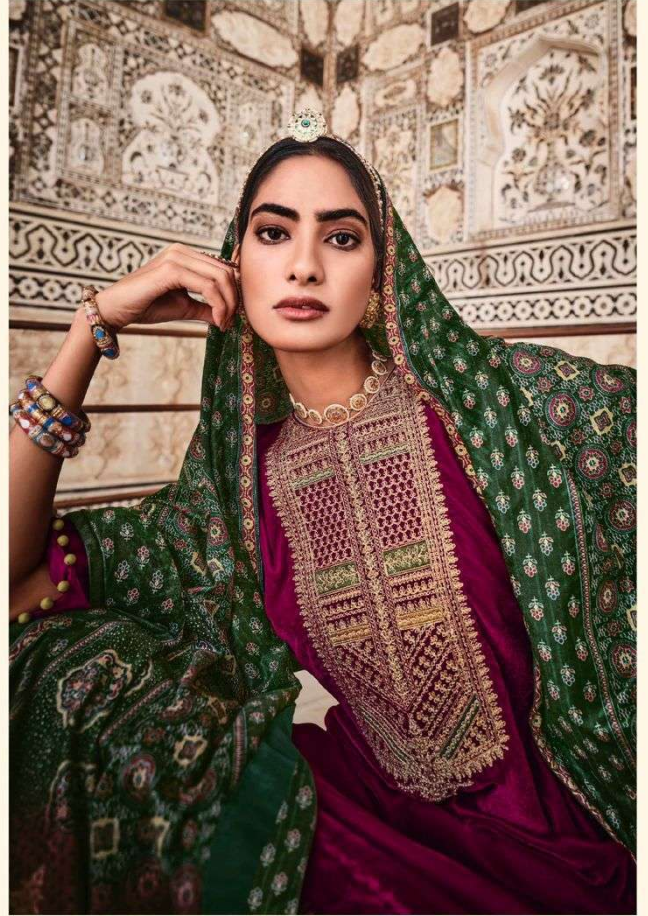

ممتاز آرٹس
MUMTAZ ARTS
Rangrahi khorra

TARRUF | 3005