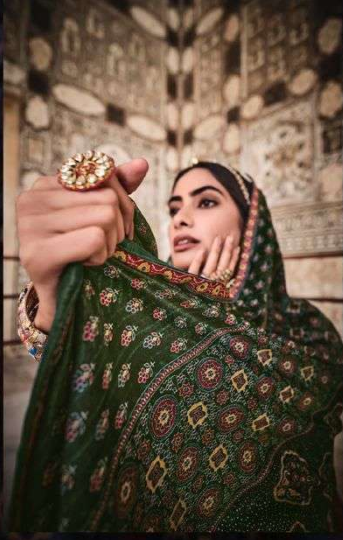

ممتاز آرٹس
MUMTAZ ARTS
Rangrahi khorra

TARRUF | 3005