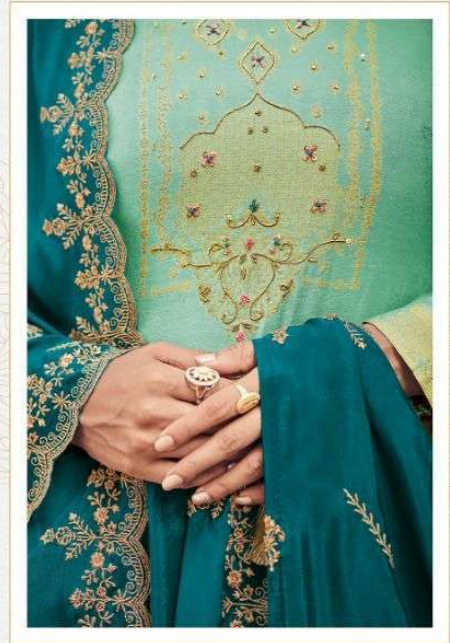

DEEPSY
SUITS

 ivyona

DEEPSY
SUITS

ivyona

11006

11008

11007

DEEPSY
 SUITS
 ivyona

DESIGN NO.	PRICE	DESCRIPTION
11001	1899/-	: TOP : PURE VISCOSE JEQUARD WEAVE WITH HAND EMBROIDERY
11002	1899/-	
11003	1899/-	
11004	1899/-	: BOTTOM : JAM COTTON
11005	1899/-	
11006	1899/-	
11007	1899/-	: DUPATTA : PURE CHINON WITH EMBROIDERY & TUSSELES ATTACHED
11008	1899/-	