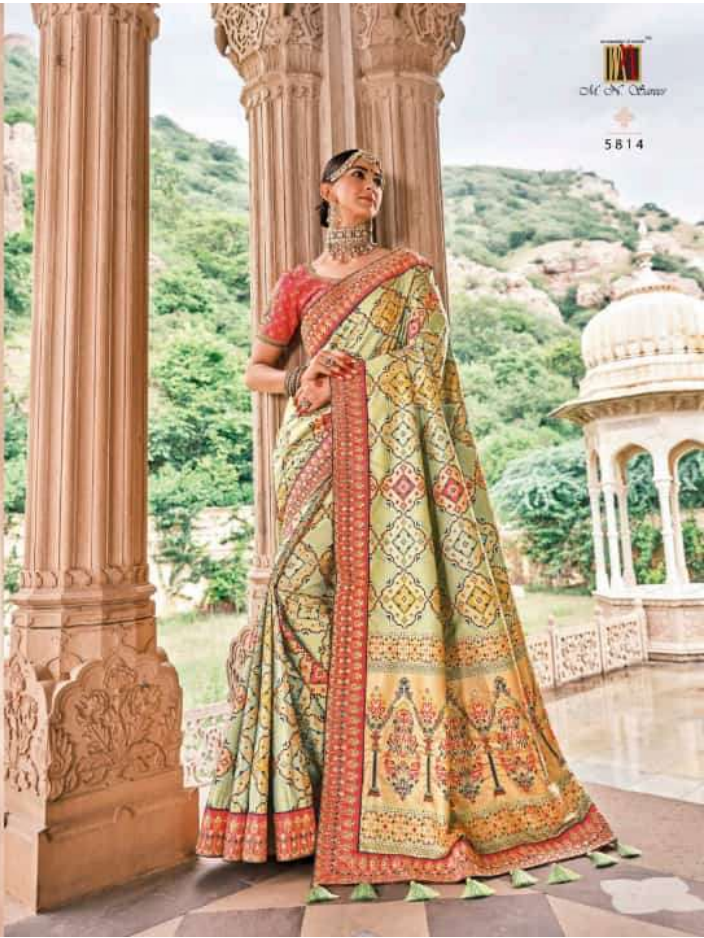

"De gouden Mandala is een heilig symbool en staat voor de kosmos. Het is een symbool van de mens."

5804

5802

5802

5803

"Be your blouse for a while now easy and your pallu for a little now long! Let it now show to blend in."

5807

© M. N. Chatter

5813

Old Shikhar

5819

5817

5801

5802