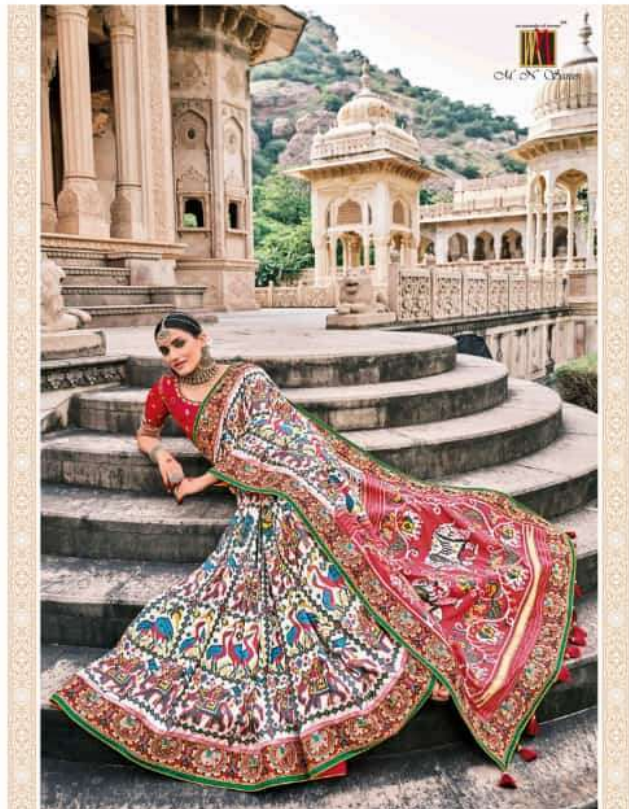

**5% GST EXTRA**

"De gouden Mandala is een heilig symbool en staat voor de kosmos. Het is een symbool van de mens."

5804

5802

5802

5803

*"Be your blouse for a while now easy and your pallu for a little now long! Let us now share the blend in."*