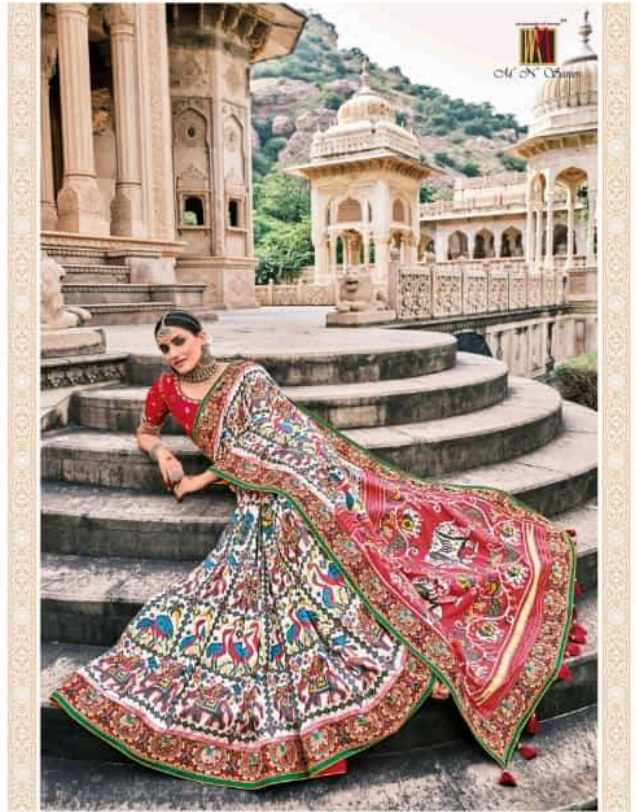

"De gouden Mandala is een heilig symbool en staat voor de kosmos. Het is een symbool van de mens."

5804

5802

5802

5803

*"Be your shadow to a girl you love and your father to a little one long! It is no shame to bleed it."*