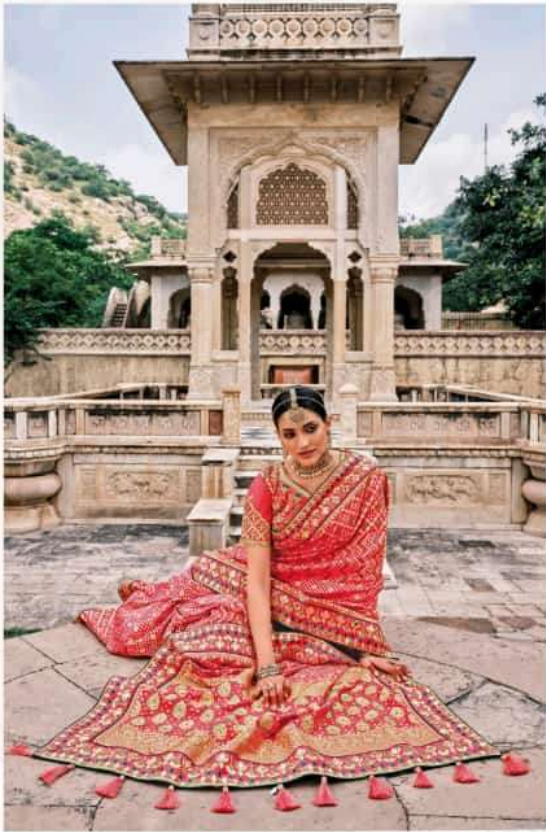

"De gouden Mandala is een heilig symbool en staat voor de kosmos. Het is een symbool van de mens."

5804

5802

5802

5803

*"Be your shadow to a girl you love and your father to a little one long! It is no shame to bleed it."*

5807

© M. N. Chatter

5813

Old Shikhar

5819

5817

5801

5802