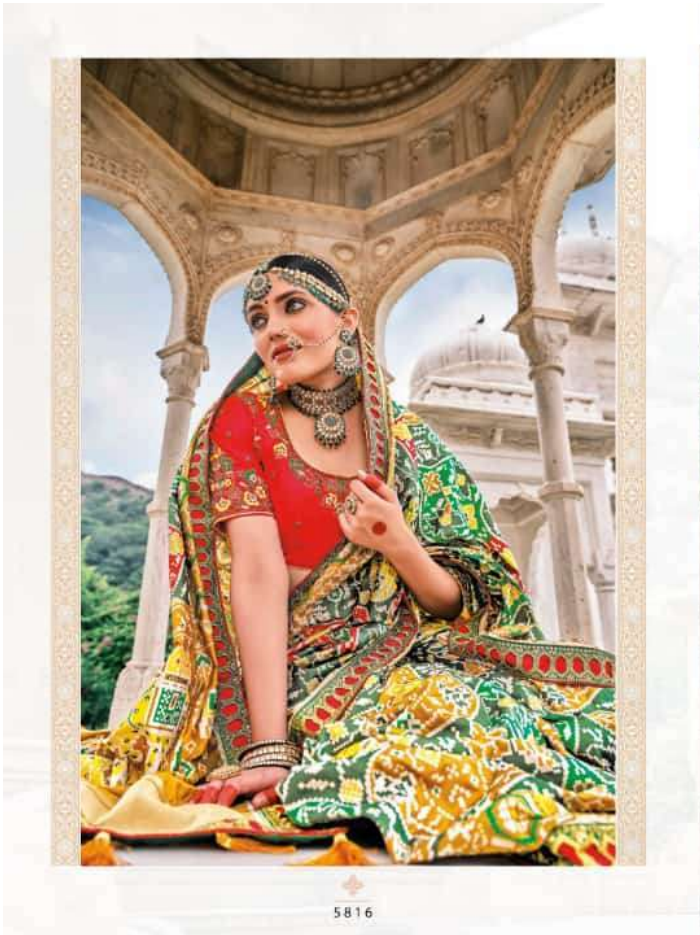

"De gouden Mandala is een heilig symbool en staat voor de kosmos. Het is een symbool van de mens."

5804

5802

5802

5803

"Be your blouse for a while now easy and your pallu for a little now long! Let it now show to blend in."

5807

© M. N. Chatter

5813

Old Shikhar

5819

5817

5801

5802