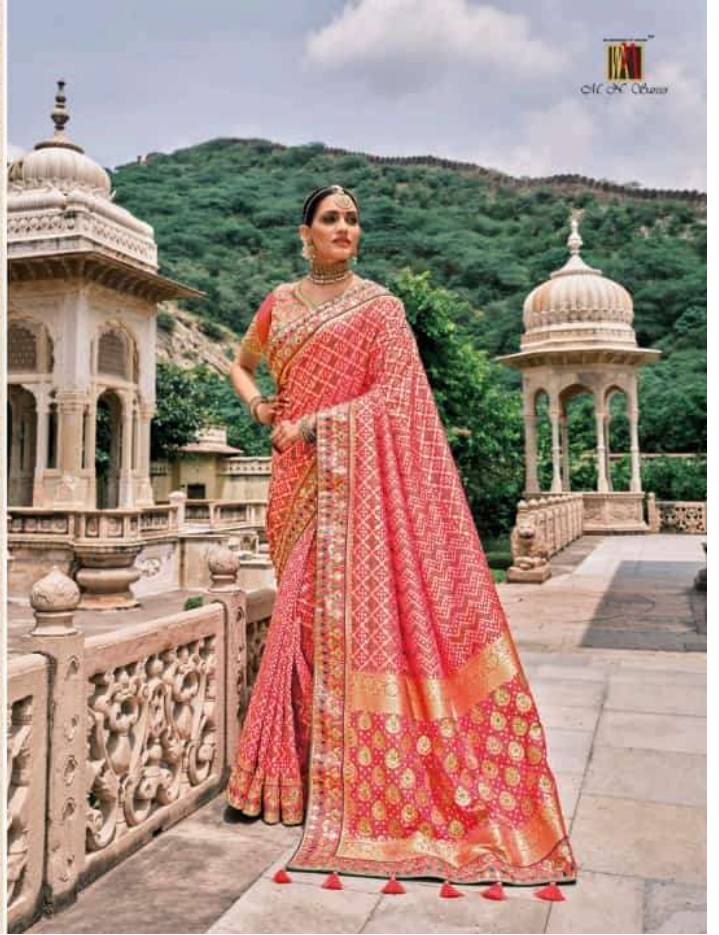

**5% GST EXTRA**

"De gouden Mandala is een heilig symbool en staat voor de kosmos. Het is een symbool van de mens."

5804

5802

5802

5803

*"Be your blouse for a while now easy and your pallu for a little now long! Let us now share the blend in."*

5807

5808

Old Sh. Kumar

© M. N. Chatter

5813

Old Shikhar

5819

5817