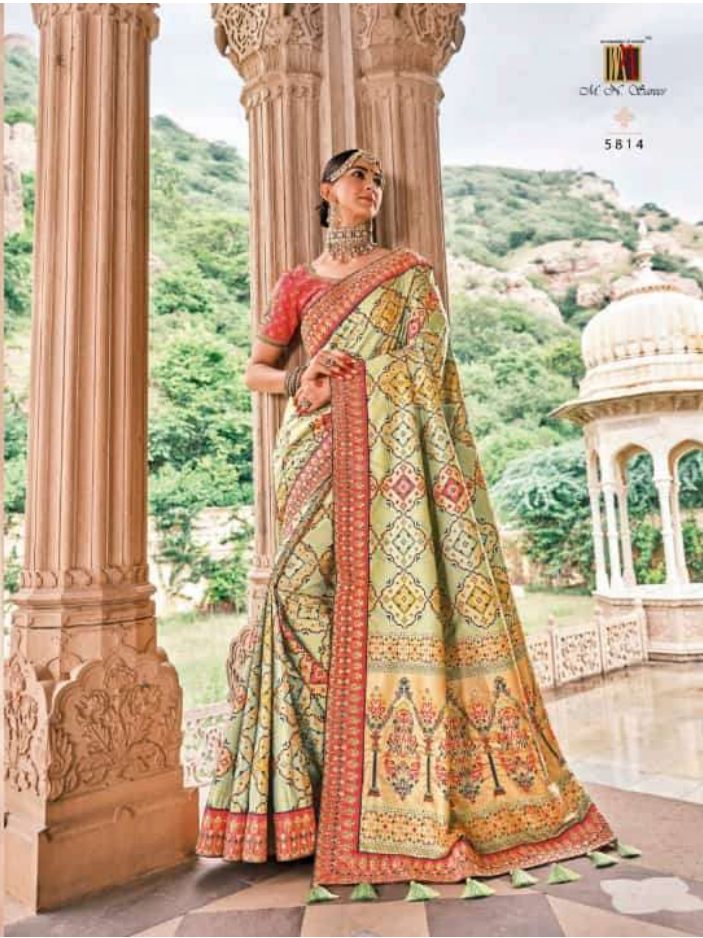

**5% GST EXTRA**

"De gouden Mandala is een heilig symbool en staat voor de kosmos. Het is een symbool van de mens."

5804

5802

5802

5803

*"Be your blouse for a while now easy and your pallu for a little now long! Let us now share the blend in."*

5807

5808

Old Sh. Kumar

© M. N. Chatter

5813

Old Shikhar

5819

5817