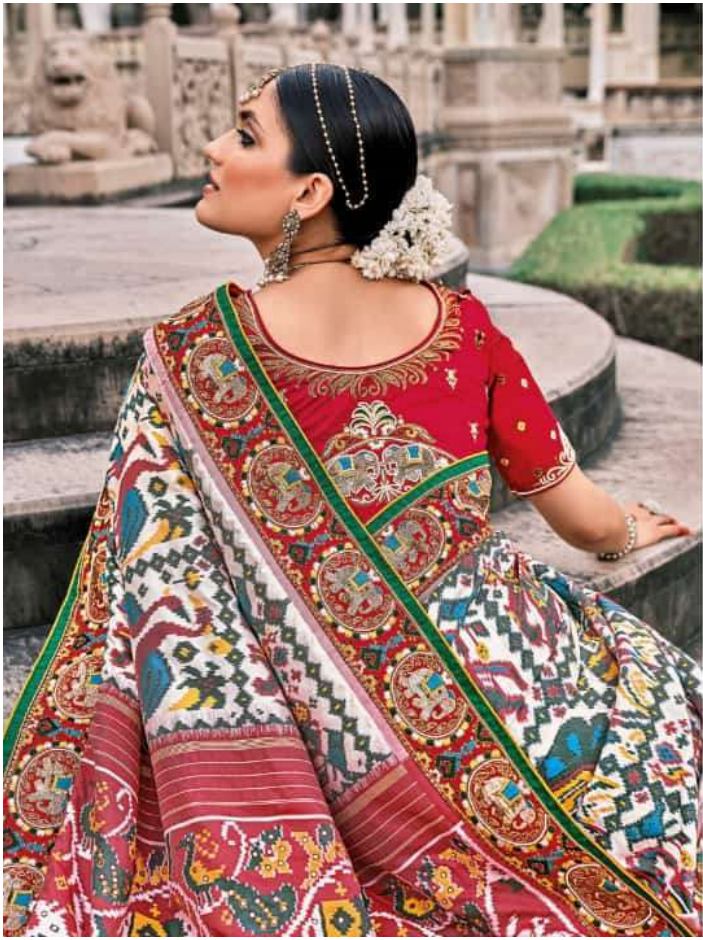

"De gouden Mandala is een heilig symbool en staat voor de kosmos. Het is een symbool van de mens."

5804

5802

5802

5803

*"Be your shadow to a girl you love and your father to a little one long! It is no shame to bleed it."*

5807

© M. N. Chatter

5813

Old Shikhar

5819

5817

5801

5802