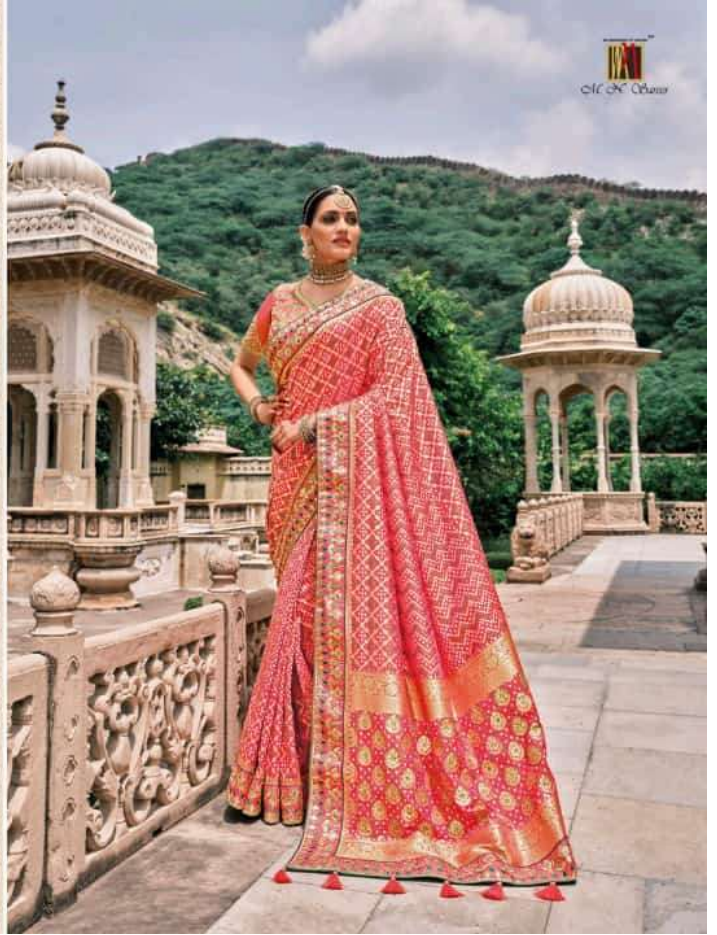

"De gouden Mandala is een heilig symbool en staat voor de kosmos. Het is een symbool van de mens."

5804

5802

5802

5803

*"Be your shadow to a girl you love and your father to a little one long! It is no shame to bleed it."*

5807

© M. N. Chatter

5813

Old Shikhar

5819

5817

5801

5802