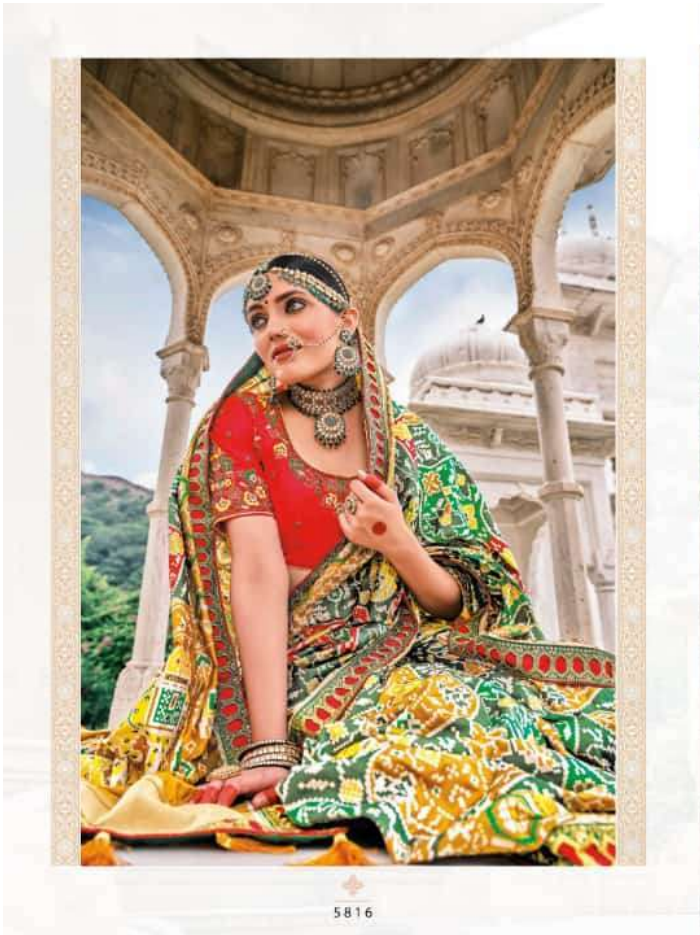

**5% GST EXTRA**

"De gouden Mandala is een heilig symbool en staat voor de kosmos. Het is een symbool van de mens."

5804

5802

5802

5803

*"Be your blouse for a while now easy and your pallu for a little now long! Let us now share the blend in."*

5807

5808

Old Sh. Kumar

© M. N. Chatter

5813

Old Shikhar

5819

5817