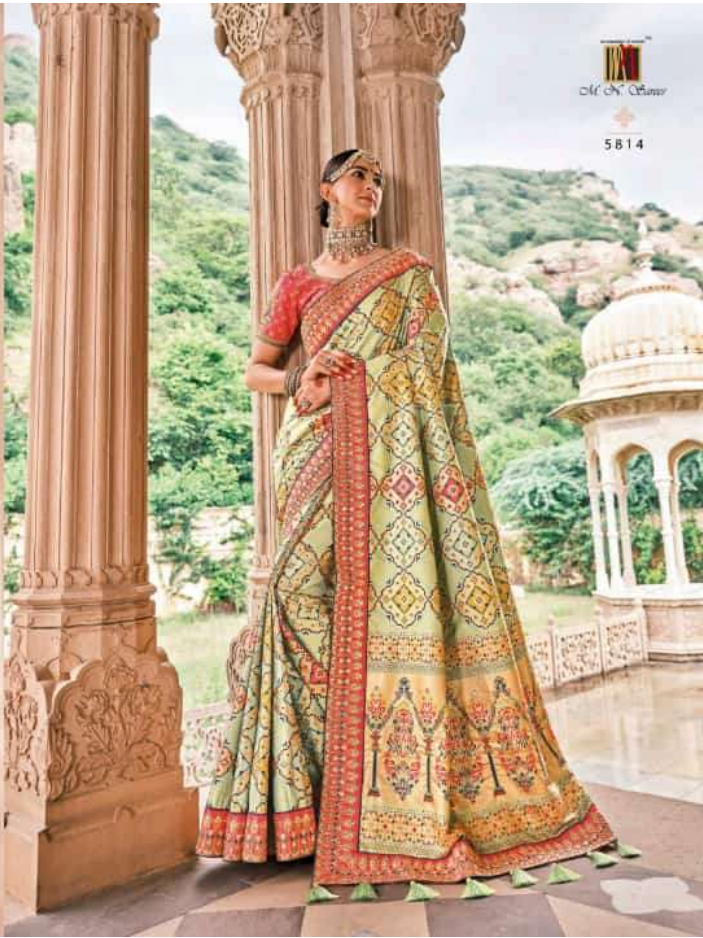

"De gouden Mandala is een heilig symbool en staat voor de kosmos. Het is een symbool van de mens."

5804

5802

5802

5803

*"Be your shadow to a girl you love and your father to a little one long! It is no shame to bleed it."*

5807

© M. N. Chatter

5813

Old Shikhar

5819

5817

5801

5802