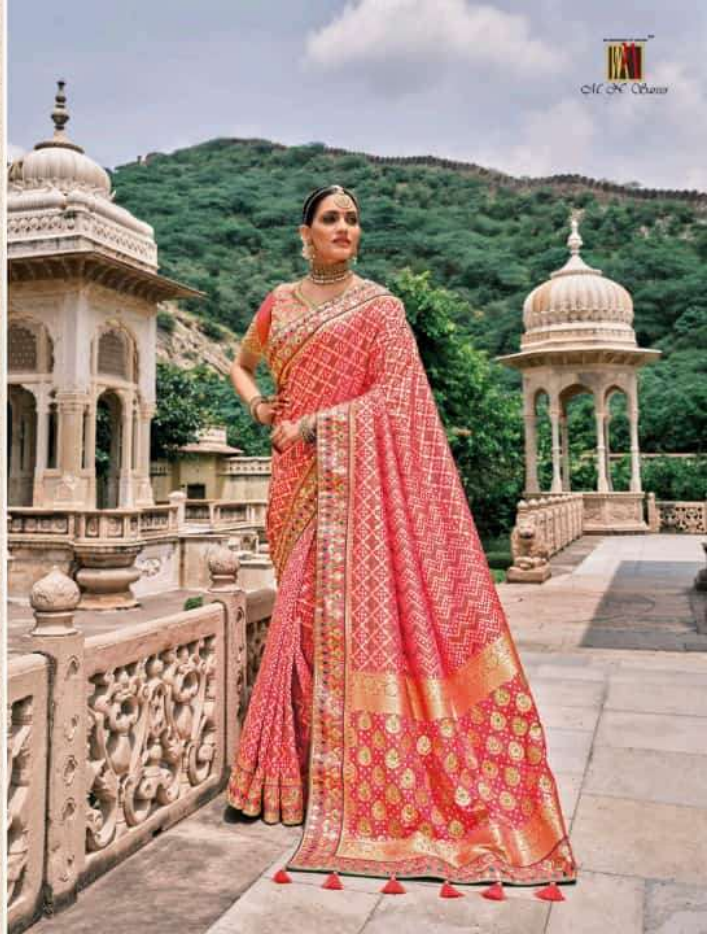

"De gouden Mandala is een heilig symbool en staat voor de kosmos. Het is een symbool van de mens."

5804

5802

5802

5803

"Be your blouse for a while now easy and your pallu for a little now long! Let it now show to blend in."

5807

© M. N. Chatter

5813

Old Shikhar

5819

5817

5801

5802