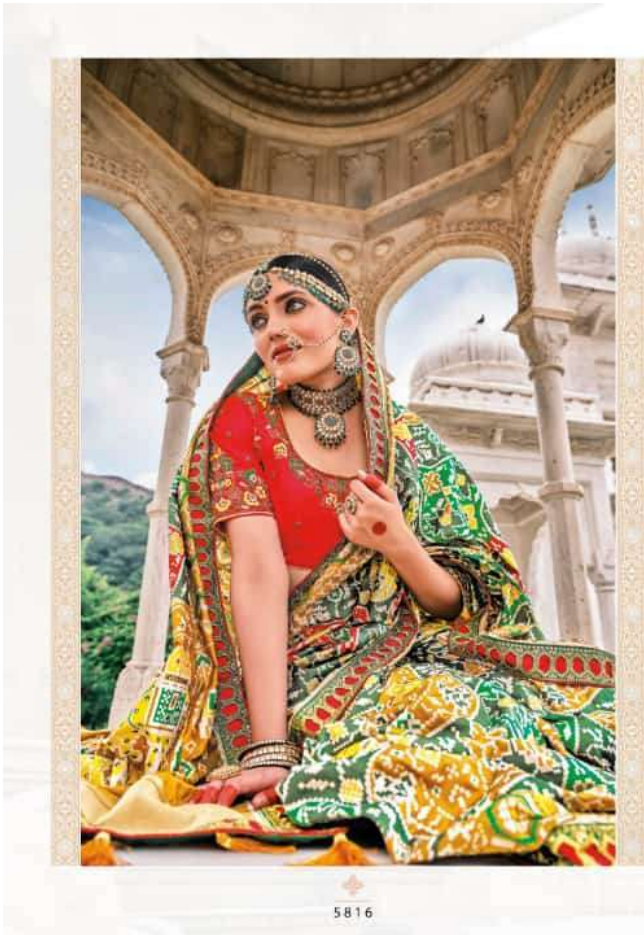

"De gouden Mandala is een heilig symbool en staat voor de kosmos. Het is een symbool van de mens."

5804

5802

5802

5803

*"Be your shadow to a girl you love and your father to a little one long! It is no shame to bleed it."*

5807

© M. N. Chatter

5813

Old Shikhar

5819

5817

5801

5802