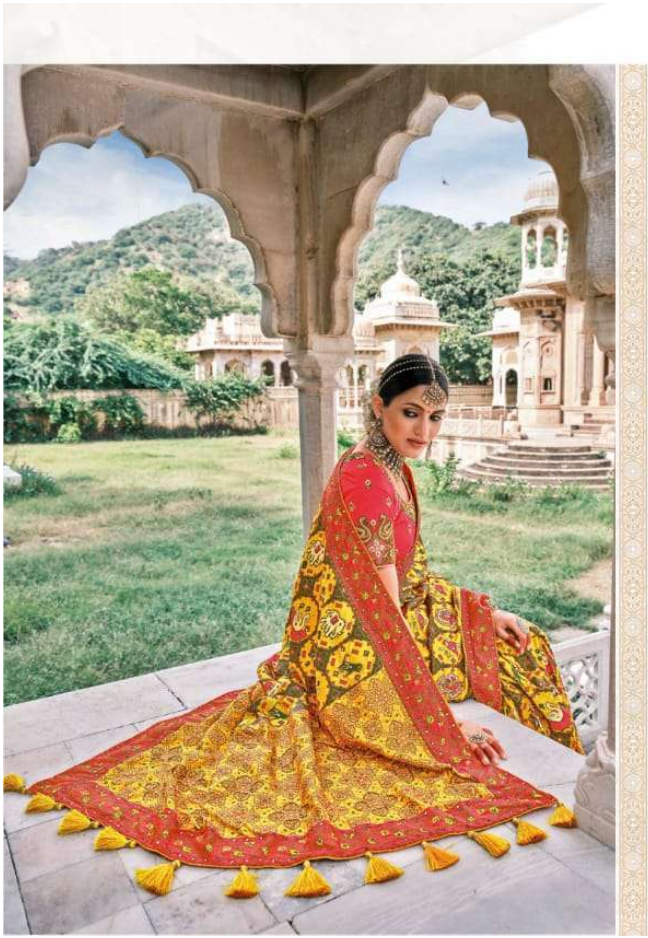

**5% GST EXTRA**

"De gouden Mandala is een heilig symbool en staat voor de kosmos. Het is een symbool van de mens."

5804

5802

5802

5803

*"Be your blouse for a while now easy and your pallu for a little now long! Let us now share the blend in."*

5807

5808

Old Sh. Kumar

© M. N. Chatter

5813

Old Shikhar

5819

5817