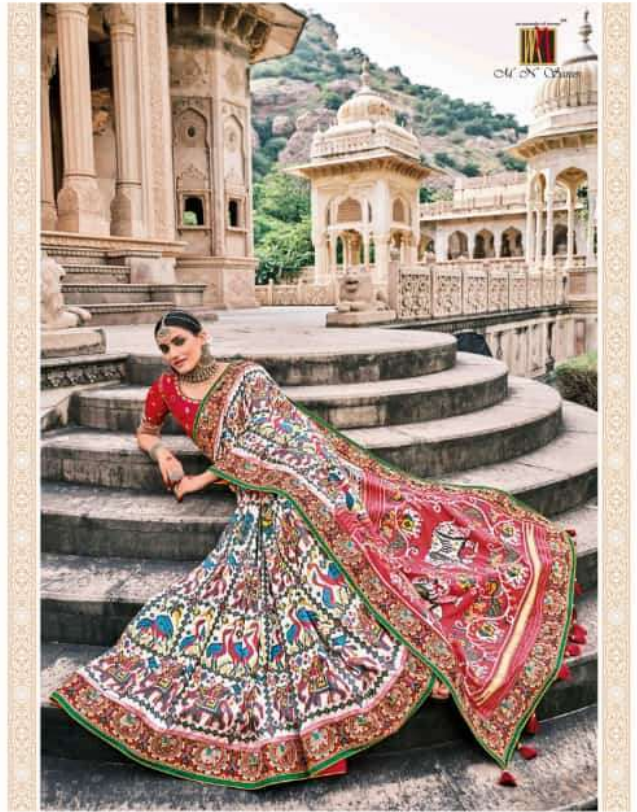

"De gouden Mandala is een heilig symbool en staat voor de kosmos. Het is een symbool van de mens."

5804

5802

5802

5803

"Be your blouse for a while now easy and your pallu for a little now long! Let it now show to blend in."