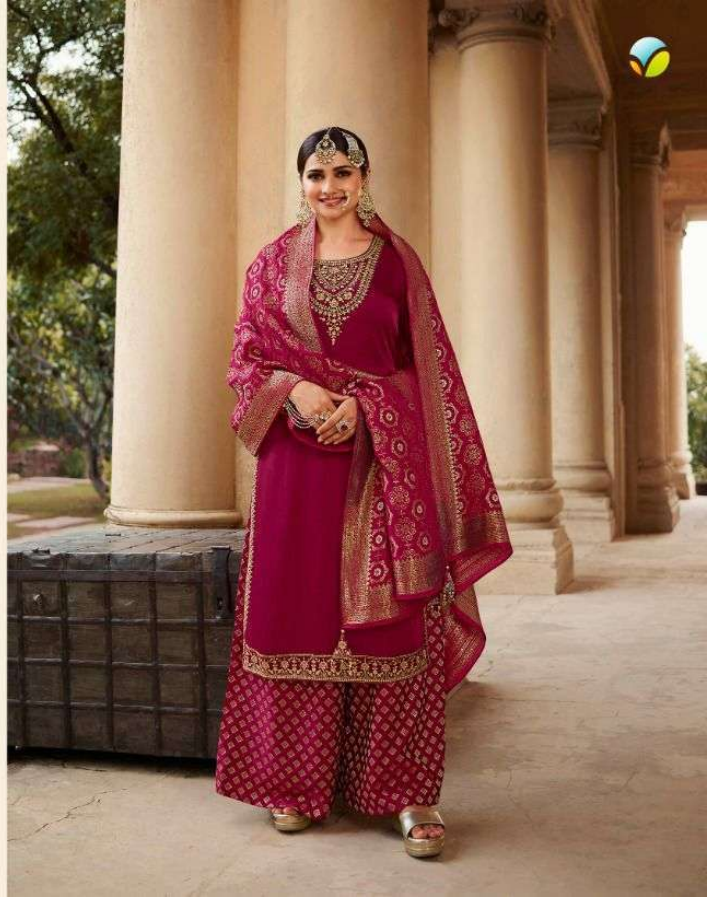

## FABRIC DETAILS

**TOP**  
BSY BARFI FABTIC

**BOTTOM & INNER**  
SILK JAQUARD

**DUPATTA**  
DOUBLE ZARI DOLA SILK

HSN CODE-54075220

★ 14556 ★

★ 14553 ★

14557