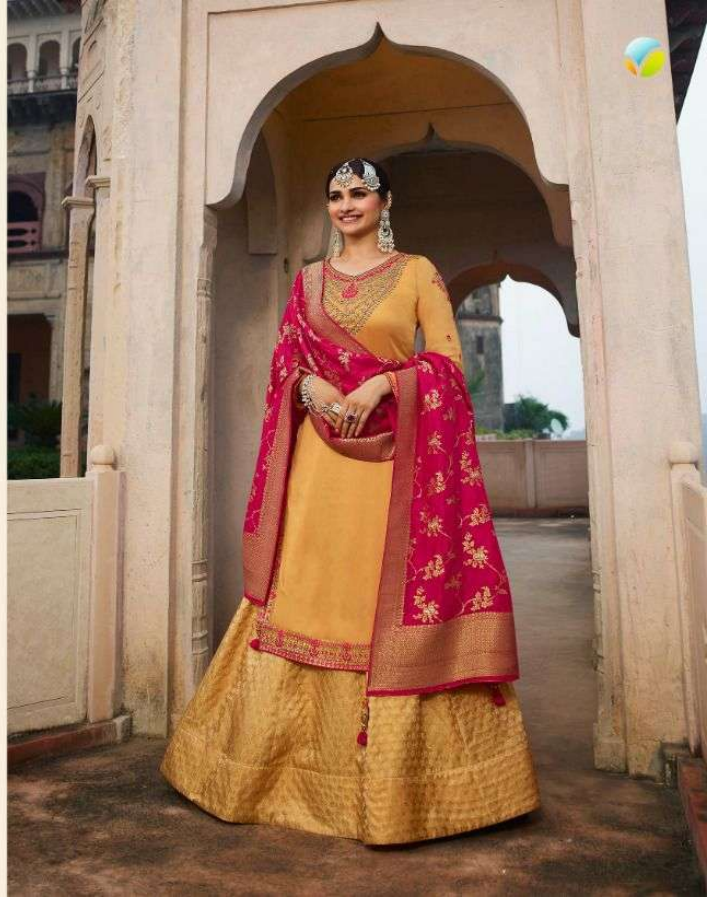

★ 14555 ★

★ 14556 ★