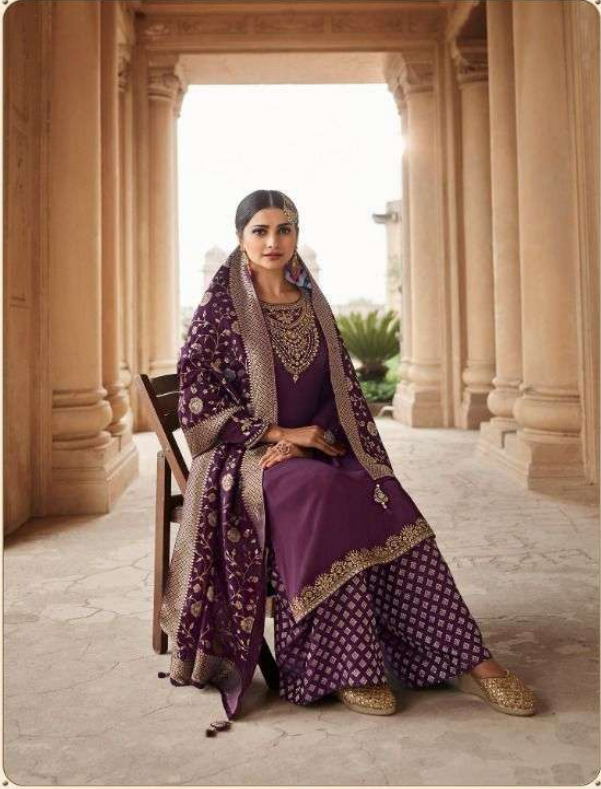

## FABRIC DETAILS

**TOP**  
BSY BARFI FABTIC

**BOTTOM & INNER**  
SILK JAQUARD

**DUPATTA**  
DOUBLE ZARI DOLA SILK

HSN CODE-54075220

★ 14556 ★

★ 14553 ★

14557