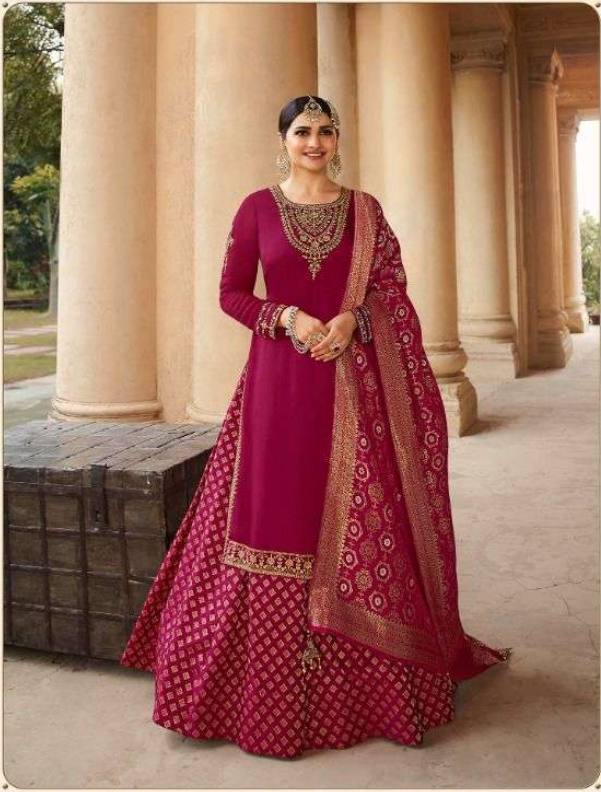

KASEESH BENCHMARK-2

FABRIC DETAILS

TOP
BSY BARFI FABTIC

BOTTOM & INNER
SILK JAQUARD

DUPATTA
DOUBLE ZARI DOLA SILK

HSN CODE-54075220

★ 14556 ★

★ 14553 ★

14557

★ 14553 ★

★ 14555 ★

★ 14551 ★

★ 14558 ★

★ 14557 ★

★ 14552 ★

★ 14554 ★