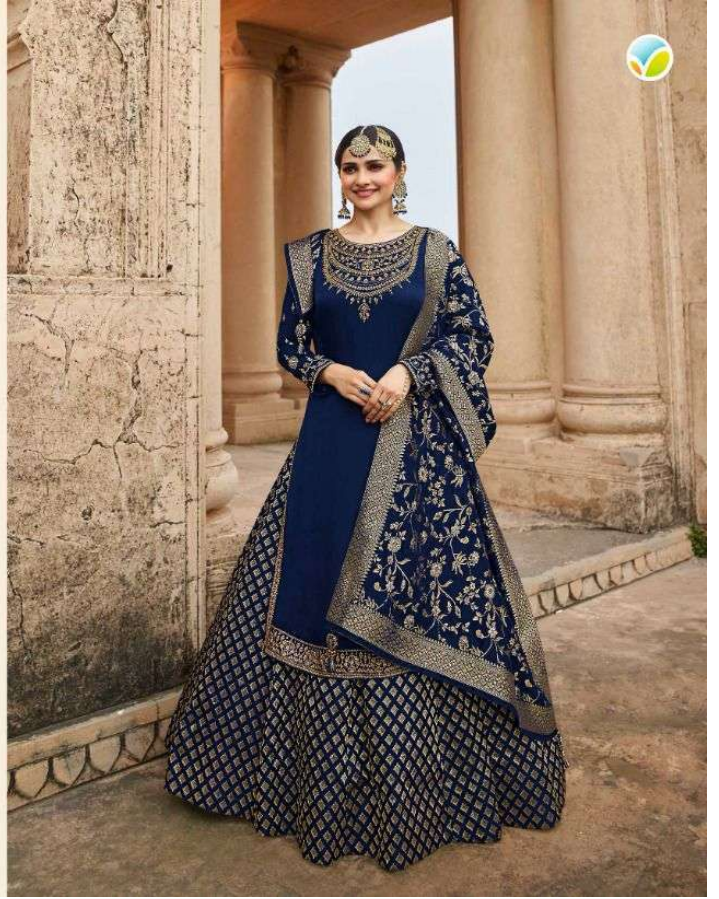

KASEESH BENCHMARK-2

FABRIC DETAILS

TOP
BSY BARFI FABTIC

BOTTOM & INNER
SILK JAQUARD

DUPATTA
DOUBLE ZARI DOLA SILK

HSN CODE-54075220

★ 14556 ★

★ 14553 ★

14557

★ 14553 ★

★ 14555 ★

★ 14551 ★

★ 14558 ★

★ 14557 ★

★ 14552 ★

★ 14554 ★