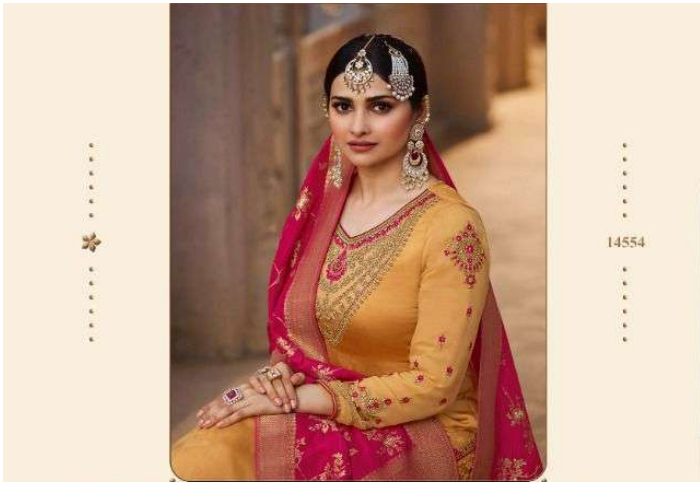

## FABRIC DETAILS

**TOP**  
BSY BARFI FABTIC

**BOTTOM & INNER**  
SILK JAQUARD

**DUPATTA**  
DOUBLE ZARI DOLA SILK

HSN CODE-54075220

★ 14556 ★

★ 14553 ★

14557

★ 14553 ★

★ 14551 ★

★ 14558 ★

★ 14557 ★

★ 14552 ★

★ 14554 ★

★ 14551 ★

★ 14552 ★