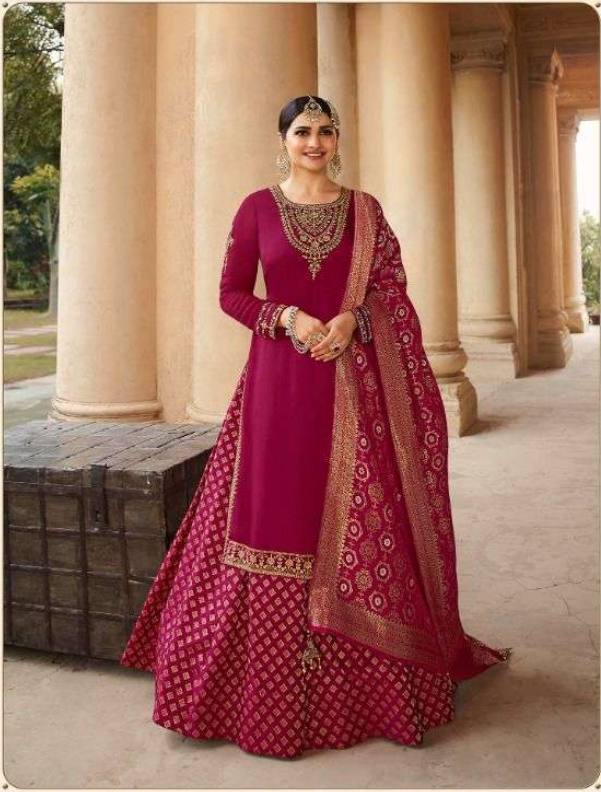

## FABRIC DETAILS

**TOP**  
BSY BARFI FABTIC

**BOTTOM & INNER**  
SILK JAQUARD

**DUPATTA**  
DOUBLE ZARI DOLA SILK

HSN CODE-54075220

★ 14556 ★

★ 14553 ★

14557