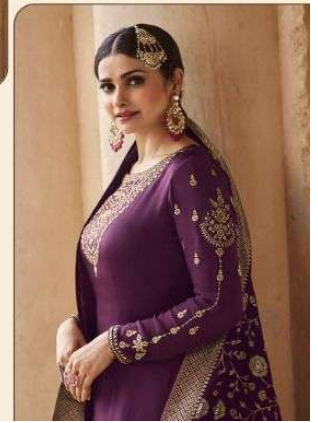

## FABRIC DETAILS

**TOP**  
BSY BARFI FABTIC

**BOTTOM & INNER**  
SILK JAQUARD

**DUPATTA**  
DOUBLE ZARI DOLA SILK

HSN CODE-54075220

★ 14556 ★

★ 14553 ★

14557