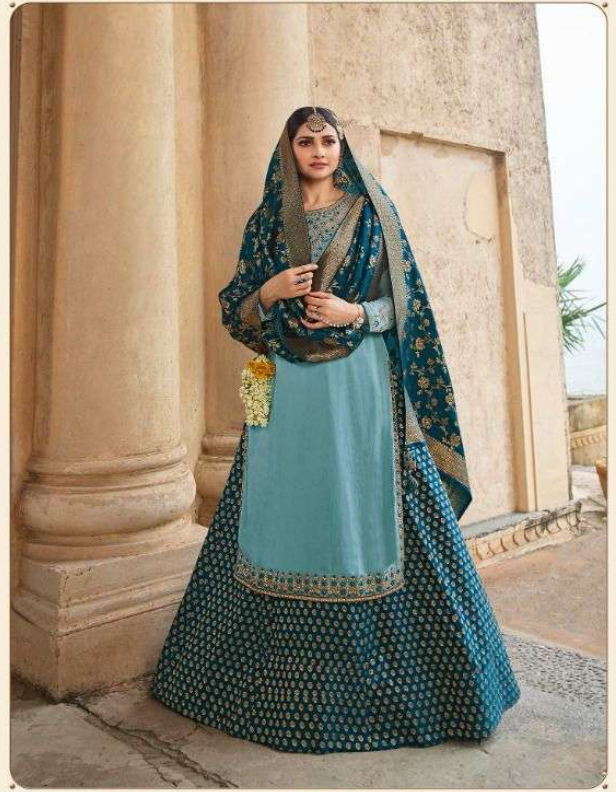

## FABRIC DETAILS

**TOP**  
BSY BARFI FABTIC

**BOTTOM & INNER**  
SILK JAQUARD

**DUPATTA**  
DOUBLE ZARI DOLA SILK

HSN CODE-54075220

★ 14556 ★

★ 14553 ★

14557

★ 14553 ★

★ 14551 ★

★ 14558 ★

★ 14557 ★

★ 14552 ★

★ 14554 ★

★ 14551 ★

★ 14552 ★