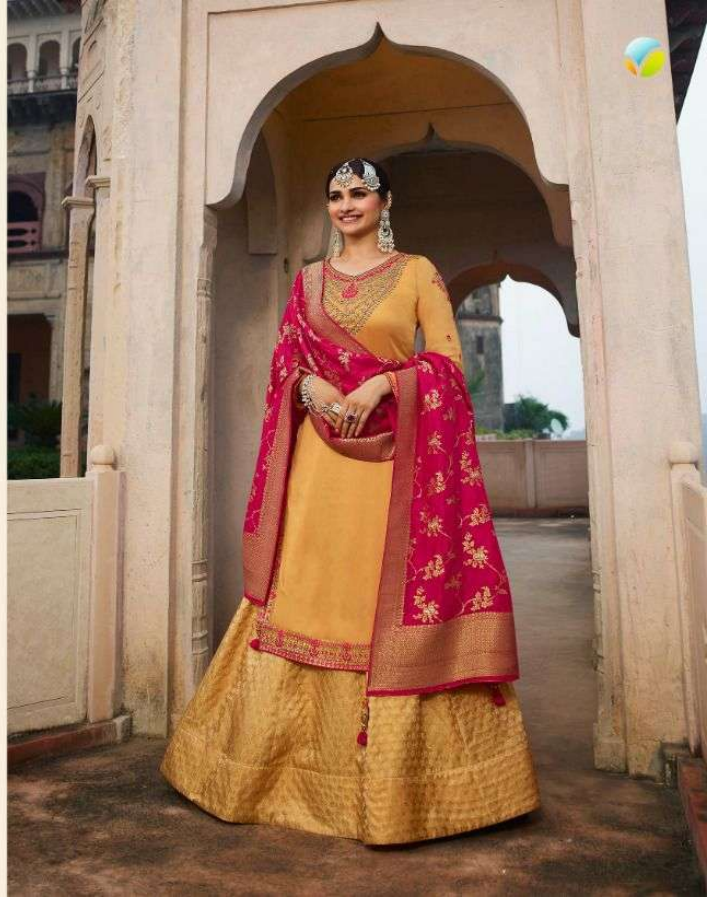

## FABRIC DETAILS

**TOP**  
BSY BARFI FABTIC

**BOTTOM & INNER**  
SILK JAQUARD

**DUPATTA**  
DOUBLE ZARI DOLA SILK

HSN CODE-54075220

★ 14556 ★

★ 14553 ★

14557

★ 14553 ★

★ 14551 ★

★ 14558 ★

★ 14557 ★

★ 14552 ★

★ 14554 ★

★ 14551 ★

★ 14552 ★