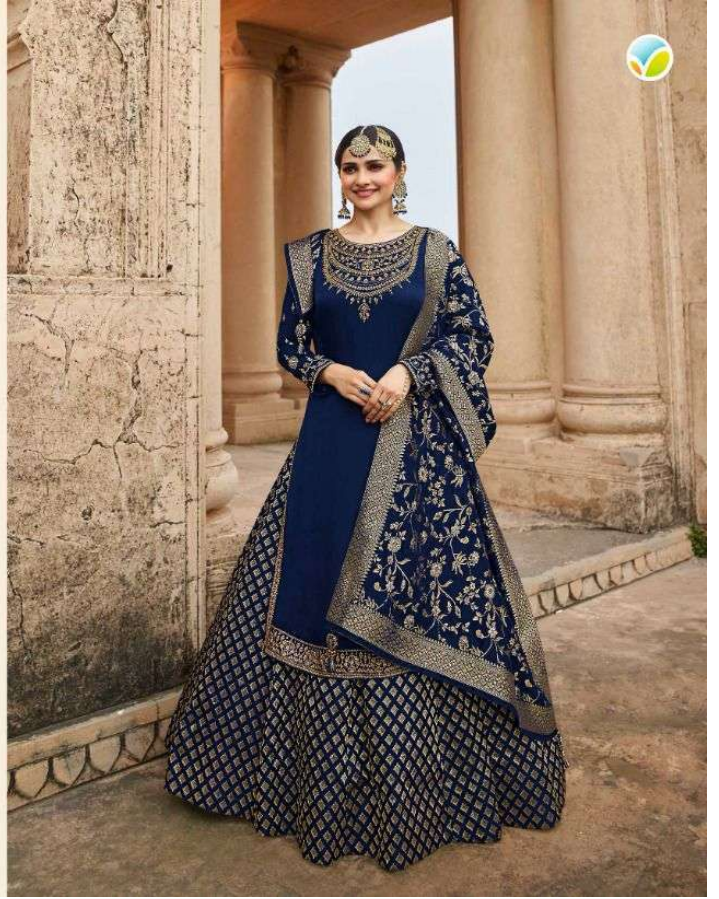

## FABRIC DETAILS

**TOP**  
BSY BARFI FABTIC

**BOTTOM & INNER**  
SILK JAQUARD

**DUPATTA**  
DOUBLE ZARI DOLA SILK

HSN CODE-54075220

★ 14556 ★

★ 14553 ★

14557

★ 14553 ★

★ 14551 ★

★ 14558 ★

★ 14557 ★

★ 14552 ★

★ 14554 ★

★ 14551 ★

★ 14552 ★