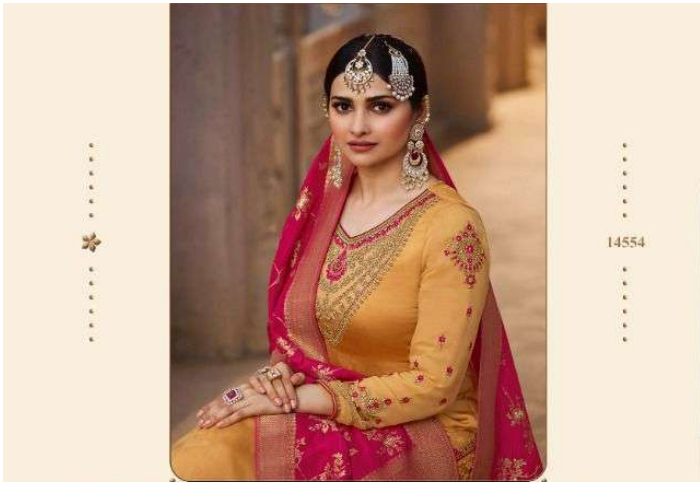

KASEESH BENCHMARK-2

FABRIC DETAILS

TOP
BSY BARFI FABTIC

BOTTOM & INNER
SILK JAQUARD

DUPATTA
DOUBLE ZARI DOLA SILK

HSN CODE-54075220

★ 14556 ★

★ 14553 ★

14557

★ 14553 ★

★ 14555 ★

★ 14551 ★

★ 14558 ★

★ 14557 ★

★ 14552 ★

★ 14554 ★