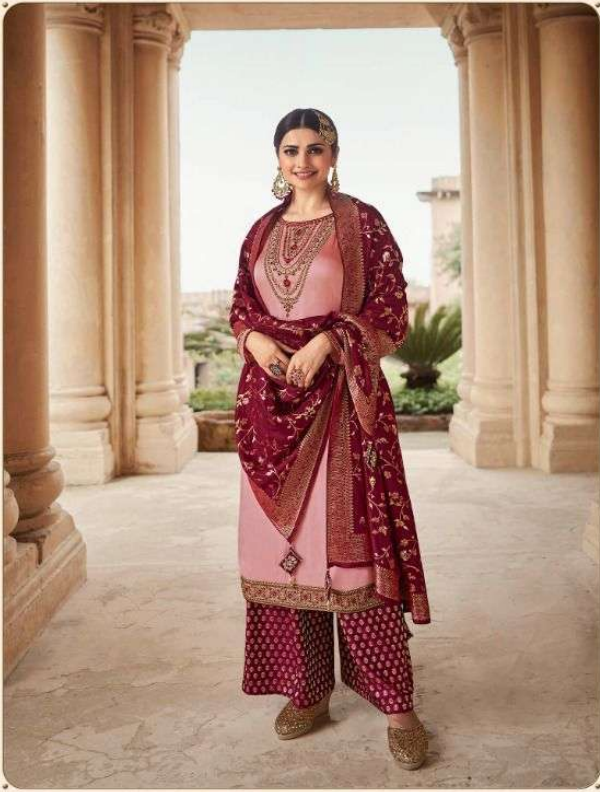

## FABRIC DETAILS

**TOP**  
BSY BARFI FABTIC

**BOTTOM & INNER**  
SILK JAQUARD

**DUPATTA**  
DOUBLE ZARI DOLA SILK

HSN CODE-54075220

★ 14556 ★

★ 14553 ★

14557

★ 14553 ★

★ 14551 ★

★ 14558 ★

★ 14557 ★

★ 14552 ★

★ 14554 ★

★ 14551 ★

★ 14552 ★