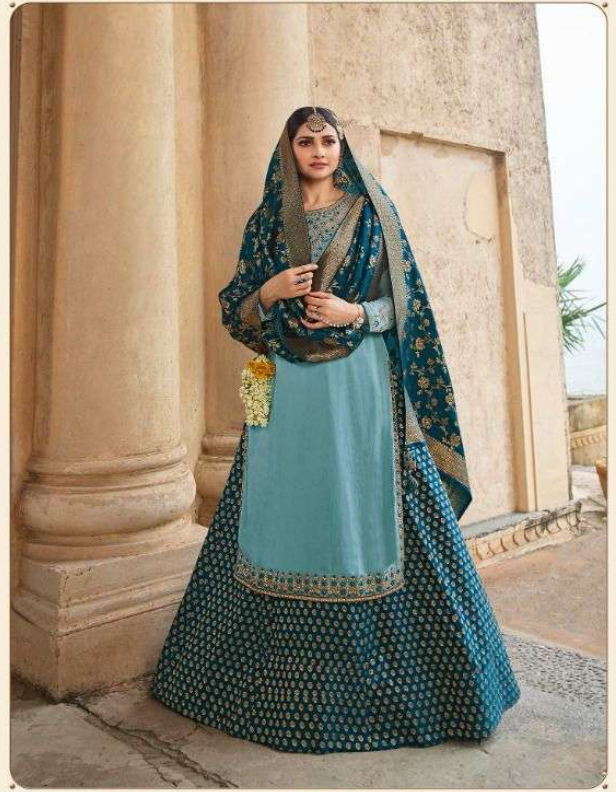

KASEESH BENCHMARK-2

FABRIC DETAILS

TOP
BSY BARFI FABTIC

BOTTOM & INNER
SILK JAQUARD

DUPATTA
DOUBLE ZARI DOLA SILK

HSN CODE-54075220

★ 14556 ★

★ 14553 ★

14557

★ 14553 ★

★ 14555 ★

★ 14551 ★

★ 14558 ★

★ 14557 ★

★ 14552 ★

★ 14554 ★