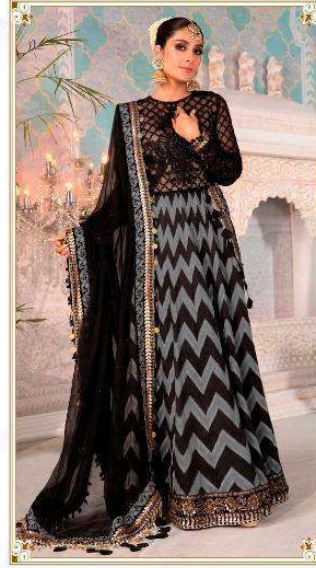

# Maria.B-21

**FABRIC:** M-1016

Top : Georgette+ Nett

Inner: Santoon

Dupatta: Nett Dupatta

GUL BAHAR

# Maria.B-21

**FABRIC:** M-1014

Top : Georgette+ Nett

Inner: Santoon

Dupatta: Nett Dupatta

M-1014

M-1015

M-1016