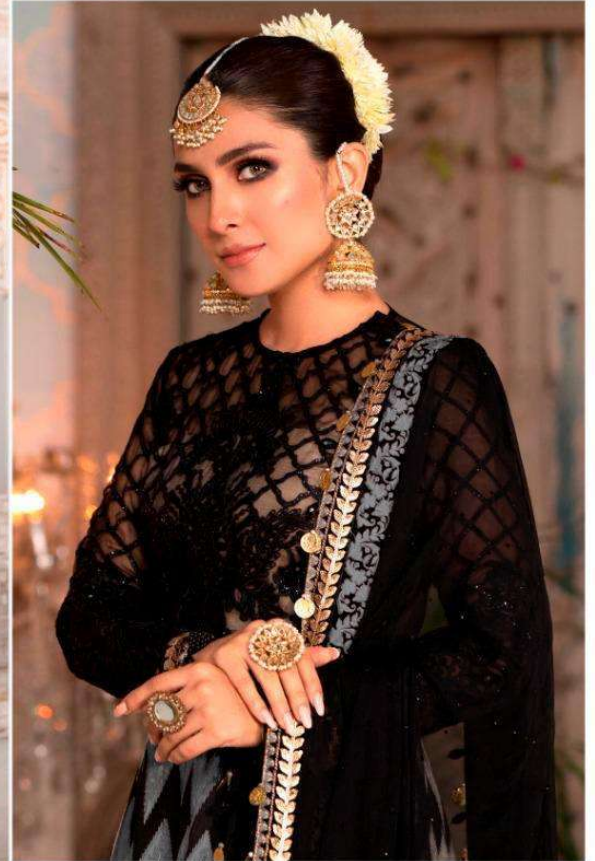

# Maria.B-21

**FABRIC:** M-1014

Top : Georgette+ Nett

Inner: Santoon

Dupatta: Nett Dupatta

GUL BAHAR

# Maria.B-21

**FABRIC:** M-1016

Top : Georgette+ Nett

Inner: Santoon

Dupatta: Nett Dupatta

GUL BAHAR