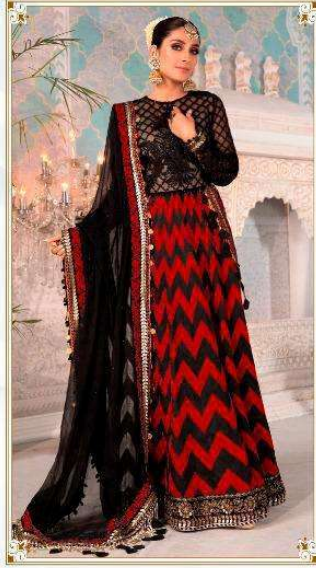

# Maria.B-21

**FABRIC:** M-1016

Top : Georgette+ Nett

Inner: Santoon

Dupatta: Nett Dupatta

GUL BAHAR

# Maria.B-21

**FABRIC:** M-1014

Top : Georgette+ Nett

Inner: Santoon

Dupatta: Nett Dupatta

M-1014

M-1015

M-1016