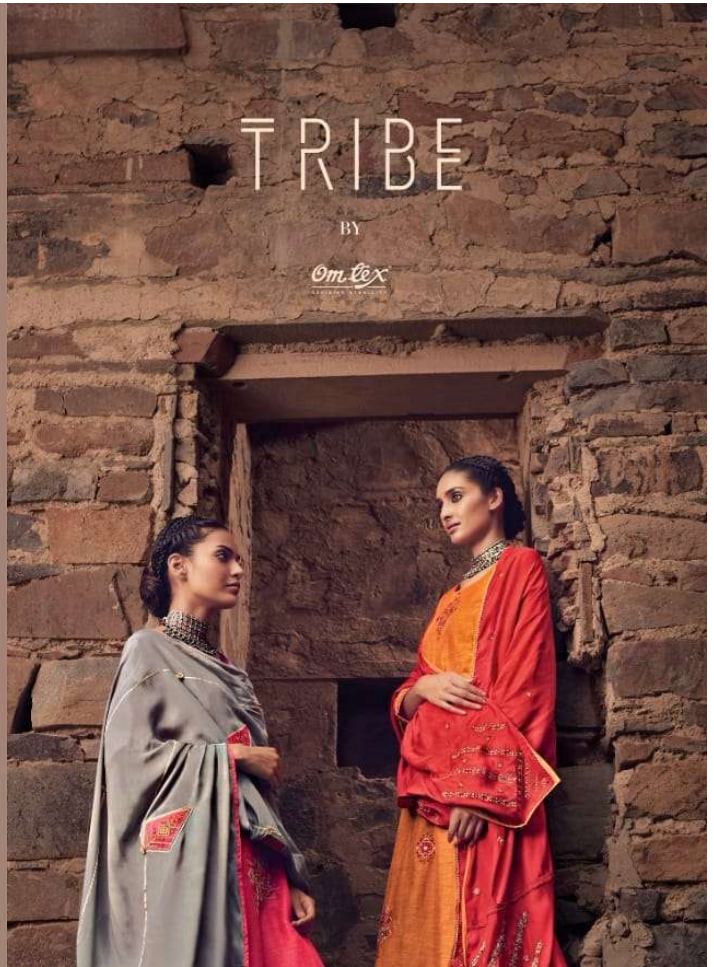

TRIBE

BY

Om. Lex