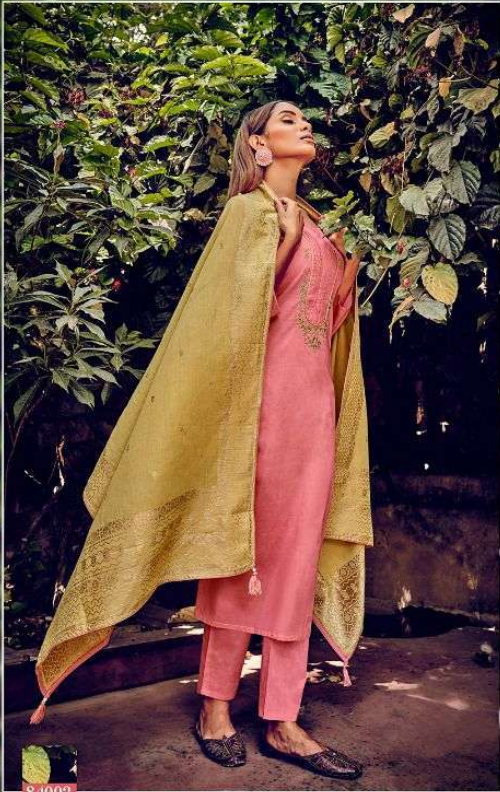

84002

K  
KALKI  
DESIGNER WEAR