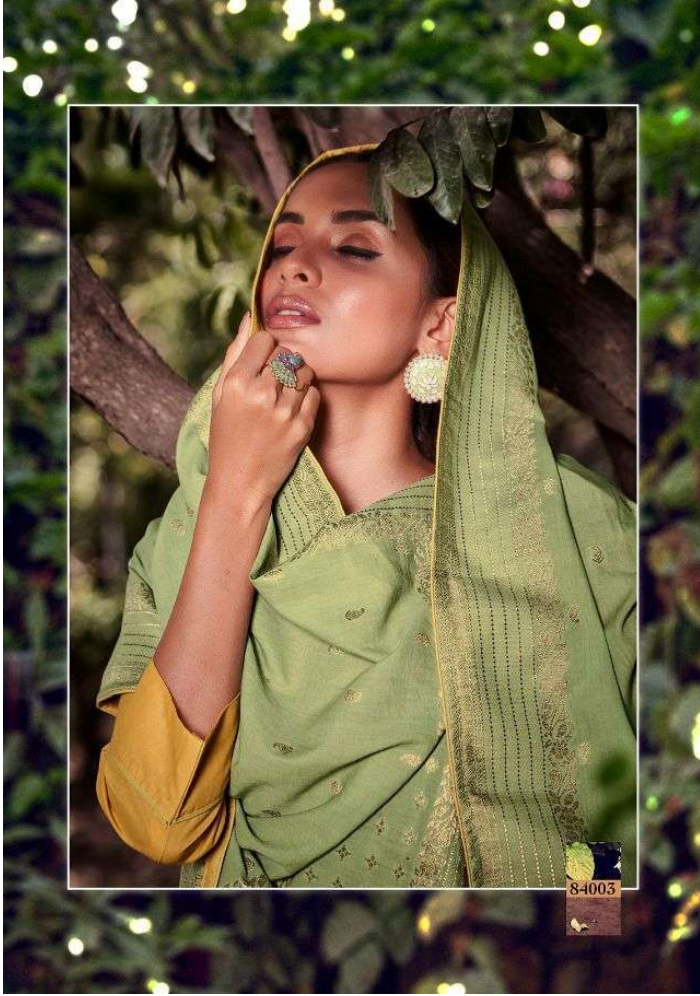

84002

K  
KALKI  
DESIGNER WEAR