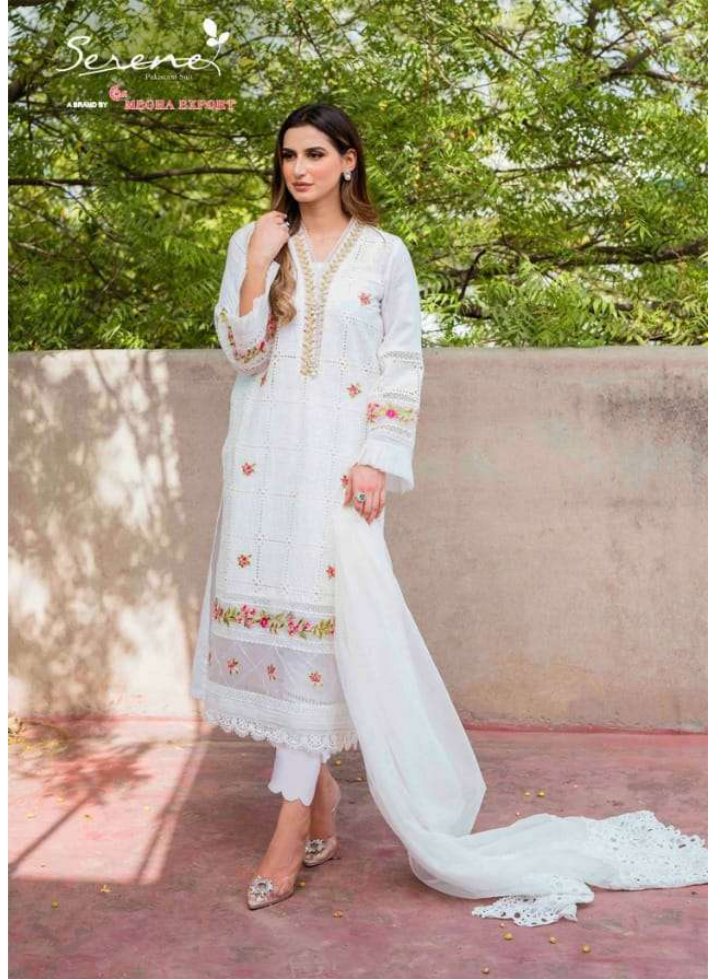

D.NO.2901

TOP- CAMBRIC LAWN COTTON HEAVY
WITH BORING EMBROIDERED WORK
BOTTOM- SEMI LAWN COTTON
DUPATTA- NAZNEEN EMBROIDERED

D.NO.2904

TOP- CAMBRIC LAWN COTTON HEAVY
WITH BORING EMBROIDERED WORK
BOTTOM- SEMI LAWN COTTON
DUPATTA- NAZNEEN EMBROIDERED

D.NO.2903

TOP- CAMBRIC LAWN COTTON HEAVY
WITH BORING EMBROIDERED WORK
BOTTOM- SEMI LAWN COTTON
DUPATTA- NAZNEEN EMBROIDERED

D.NO 2902

TOP- CAMBRIC LAWN COTTON HEAVY
WITH BORING EMBROIDERED WORK
BOTTOM- SEMI LAWN COTTON
DUPATTA- NAZNEEN EMBROIDERED

D.NO.2901

TOP- CAMBRIC LAWN COTTON HEAVY
WITH BORING EMBROIDERED WORK
BOTTOM- SEMI LAWN COTTON
DUPATTA- NAZNEEN EMBROIDERED

D.NO.2901

D.NO.2902

D.NO.2903

D.NO.2904

D.NO.2905

D.NO.2906