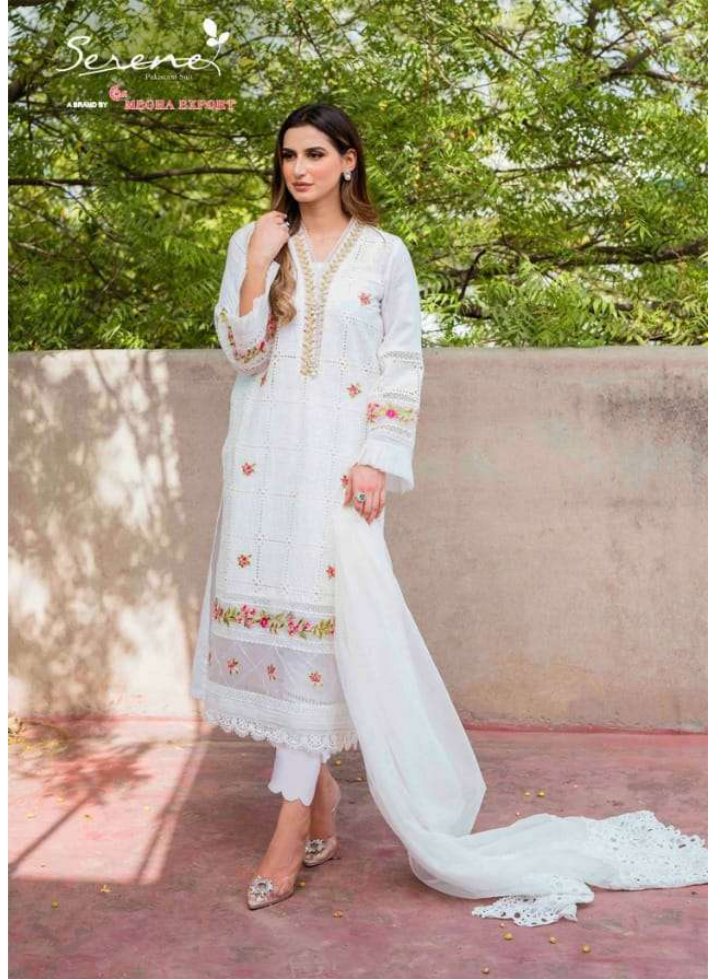

D.NO.2901

TOP- CAMBRIC LAWN COTTON HEAVY  
WITH BORING EMBROIDERED WORK  
BOTTOM- SEMI LAWN COTTON  
DUPATTA- NAZNEEN EMBROIDERED

D.NO.2904

TOP- CAMBRIC LAWN COTTON HEAVY  
WITH BORING EMBROIDERED WORK  
BOTTOM- SEMI LAWN COTTON  
DUPATTA- NAZNEEN EMBROIDERED

D.NO.2903

TOP- CAMBRIC LAWN COTTON HEAVY  
WITH BORING EMBROIDERED WORK  
BOTTOM- SEMI LAWN COTTON  
DUPATTA- NAZNEEN EMBROIDERED

D.NO 2902

TOP- CAMBRIC LAWN COTTON HEAVY  
WITH BORING EMBROIDERED WORK  
BOTTOM- SEMI LAWN COTTON  
DUPATTA- NAZNEEN EMBROIDERED

D.NO.2901

TOP- CAMBRIC LAWN COTTON HEAVY  
WITH BORING EMBROIDERED WORK  
BOTTOM- SEMI LAWN COTTON  
DUPATTA- NAZNEEN EMBROIDERED

D.NO.2901

D.NO.2902

D.NO.2903

D.NO.2904

D.NO.2905

D.NO.2906