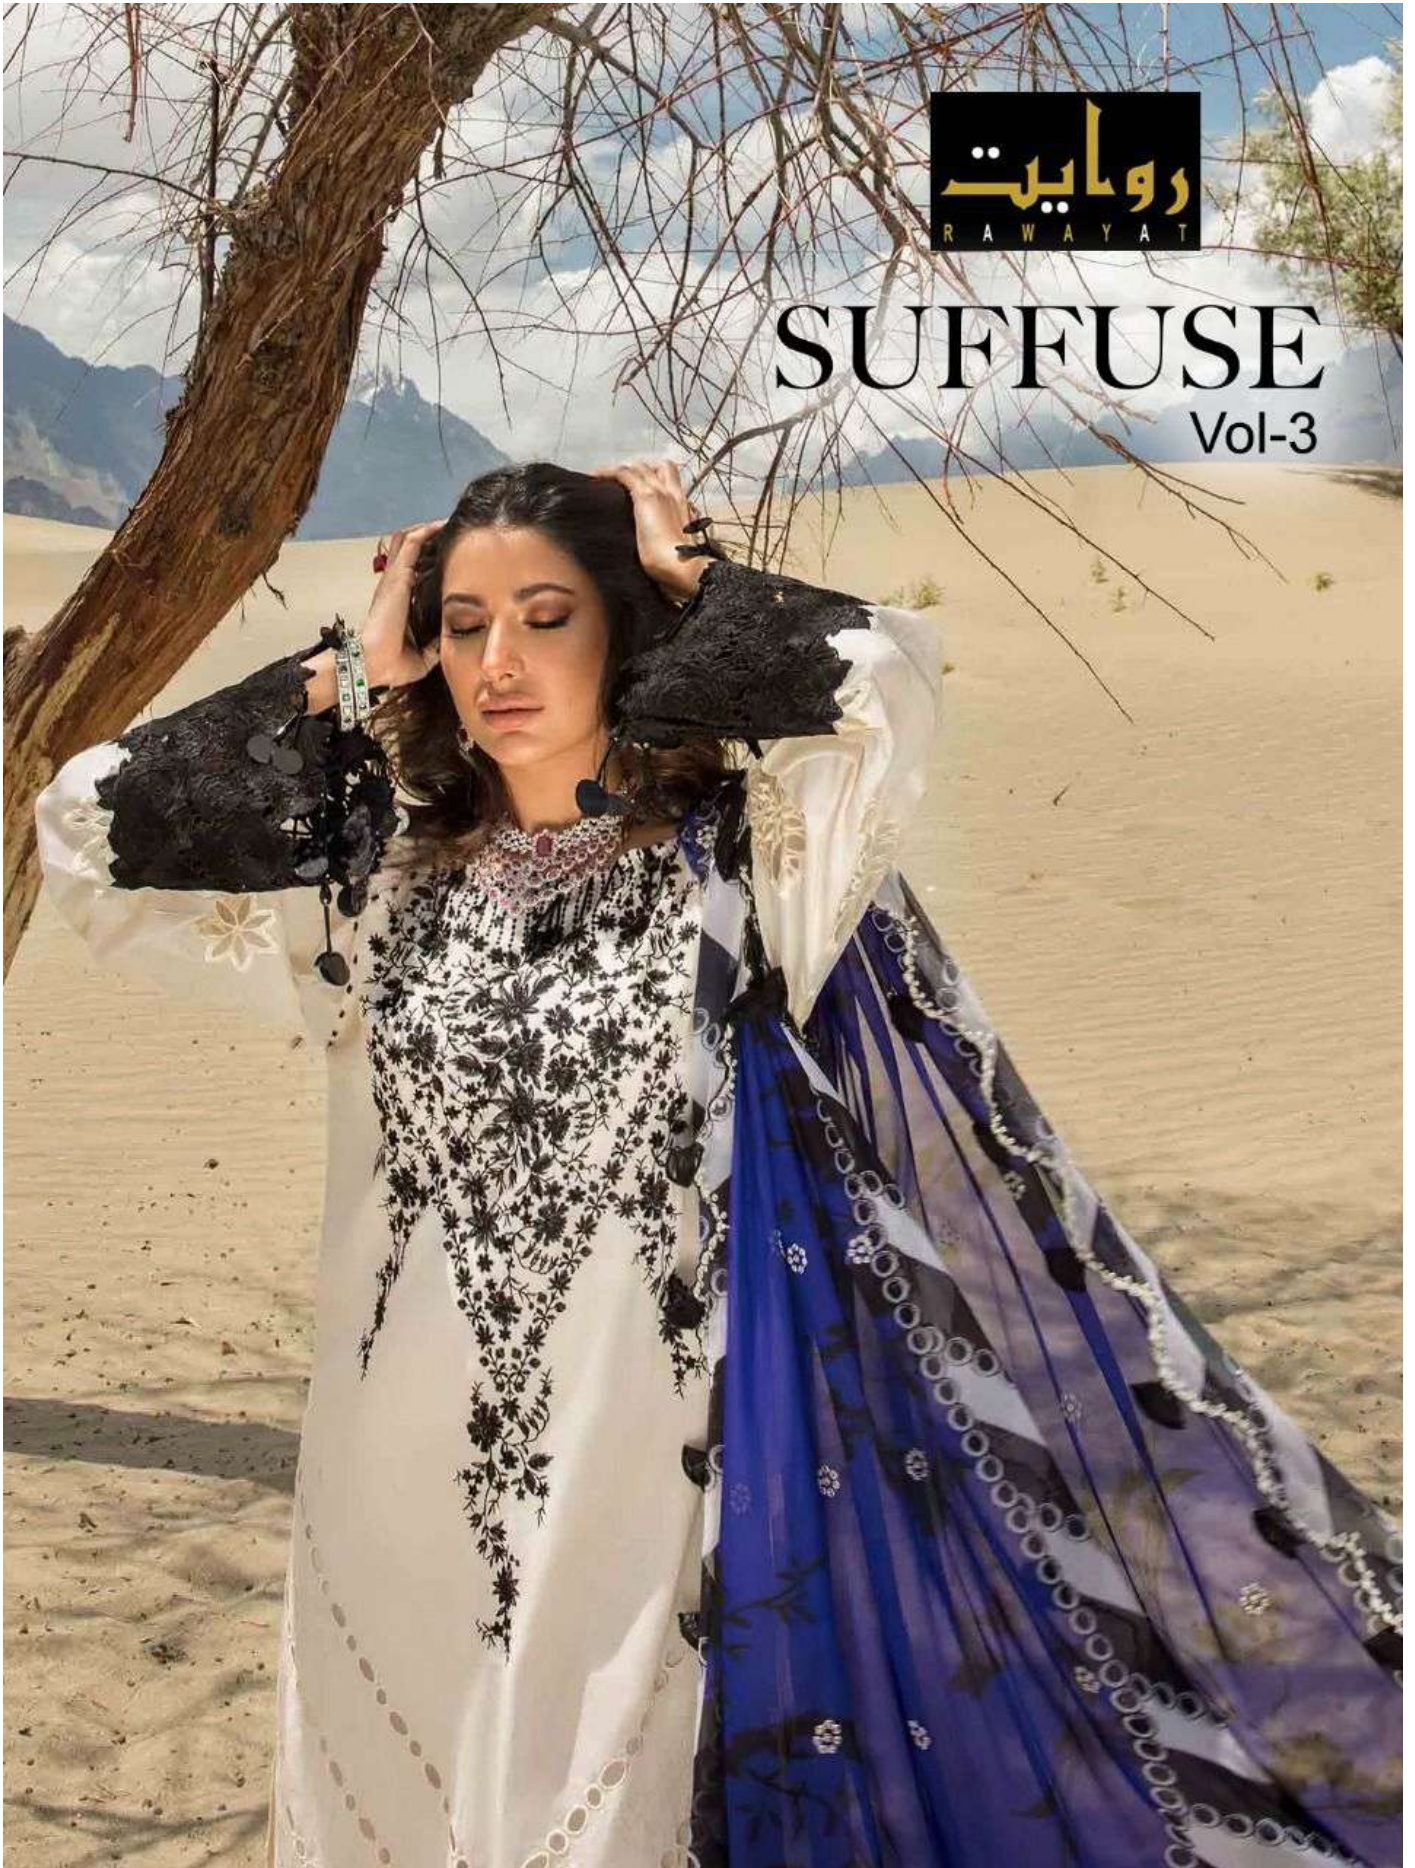

روایت
RAWAYAT

SUFFUSE

Vol-3