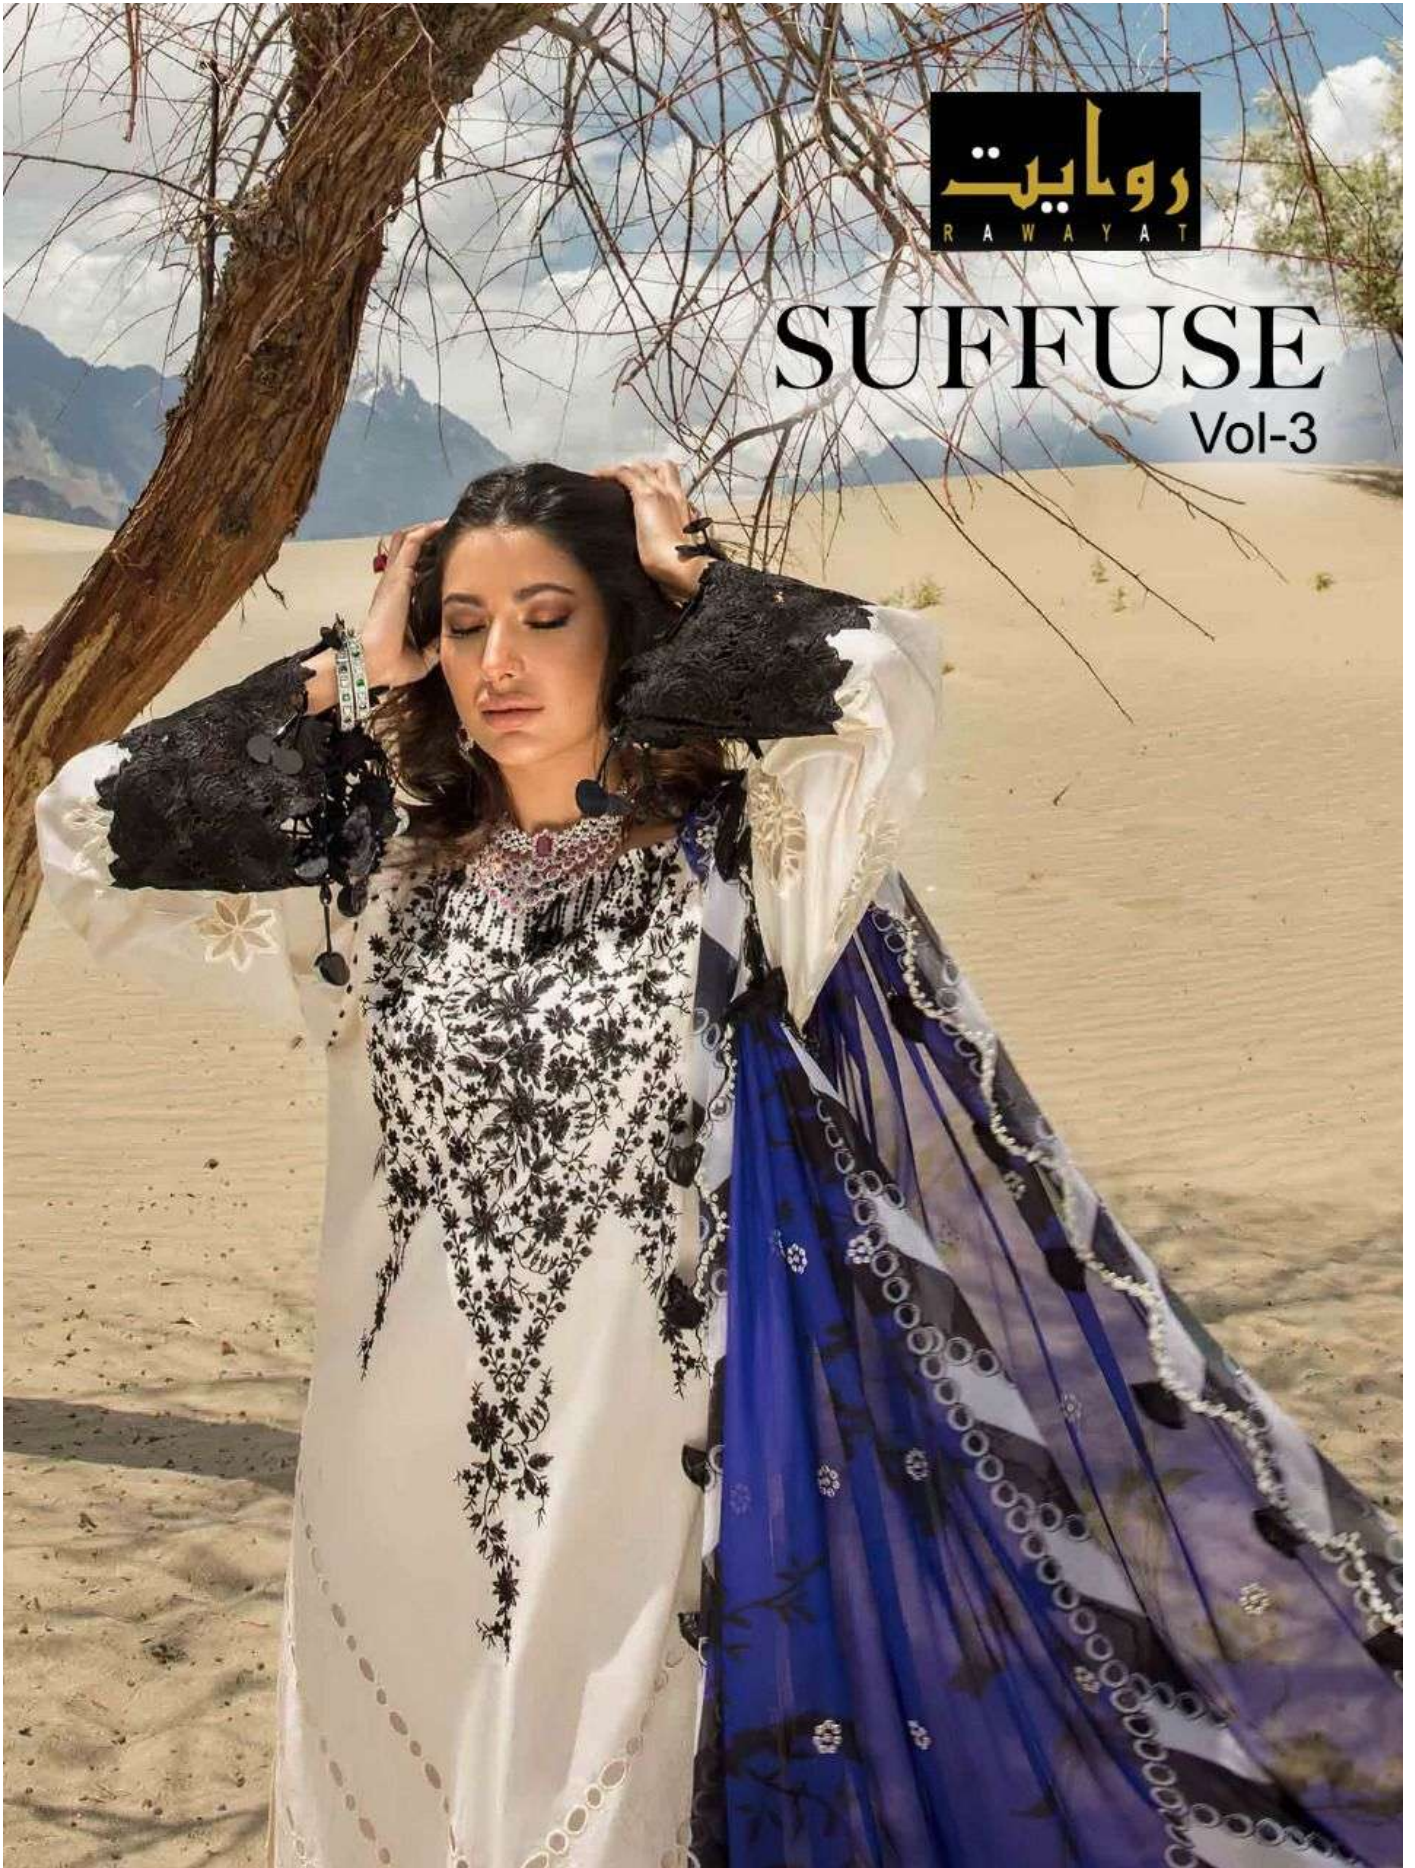

روایت
R A W A Y A T

SUFFUSE

Vol-3