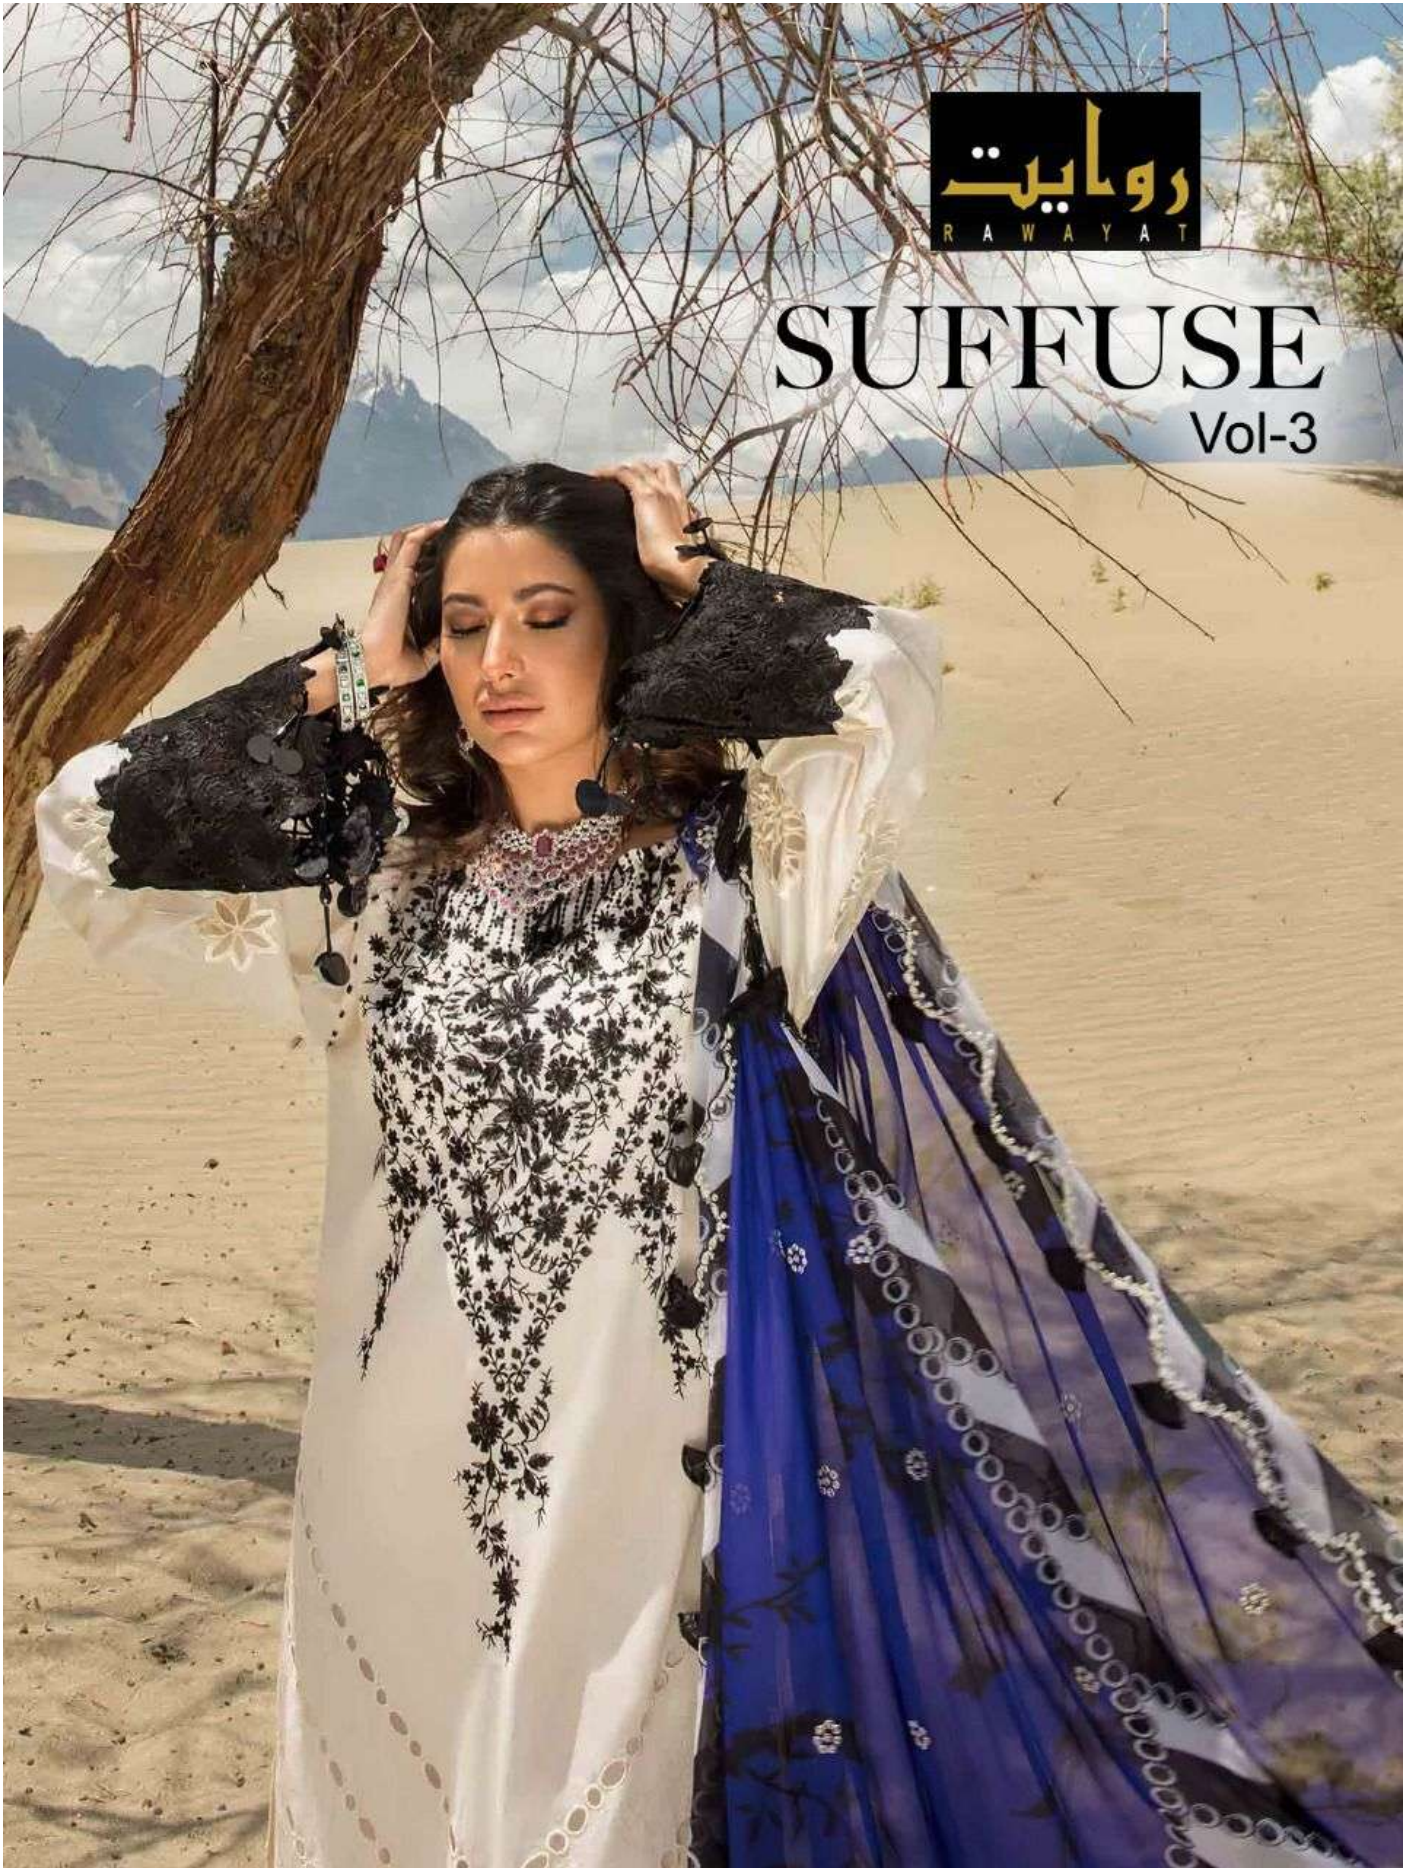

روایت
RAWAYAT

SUFFUSE

Vol-3