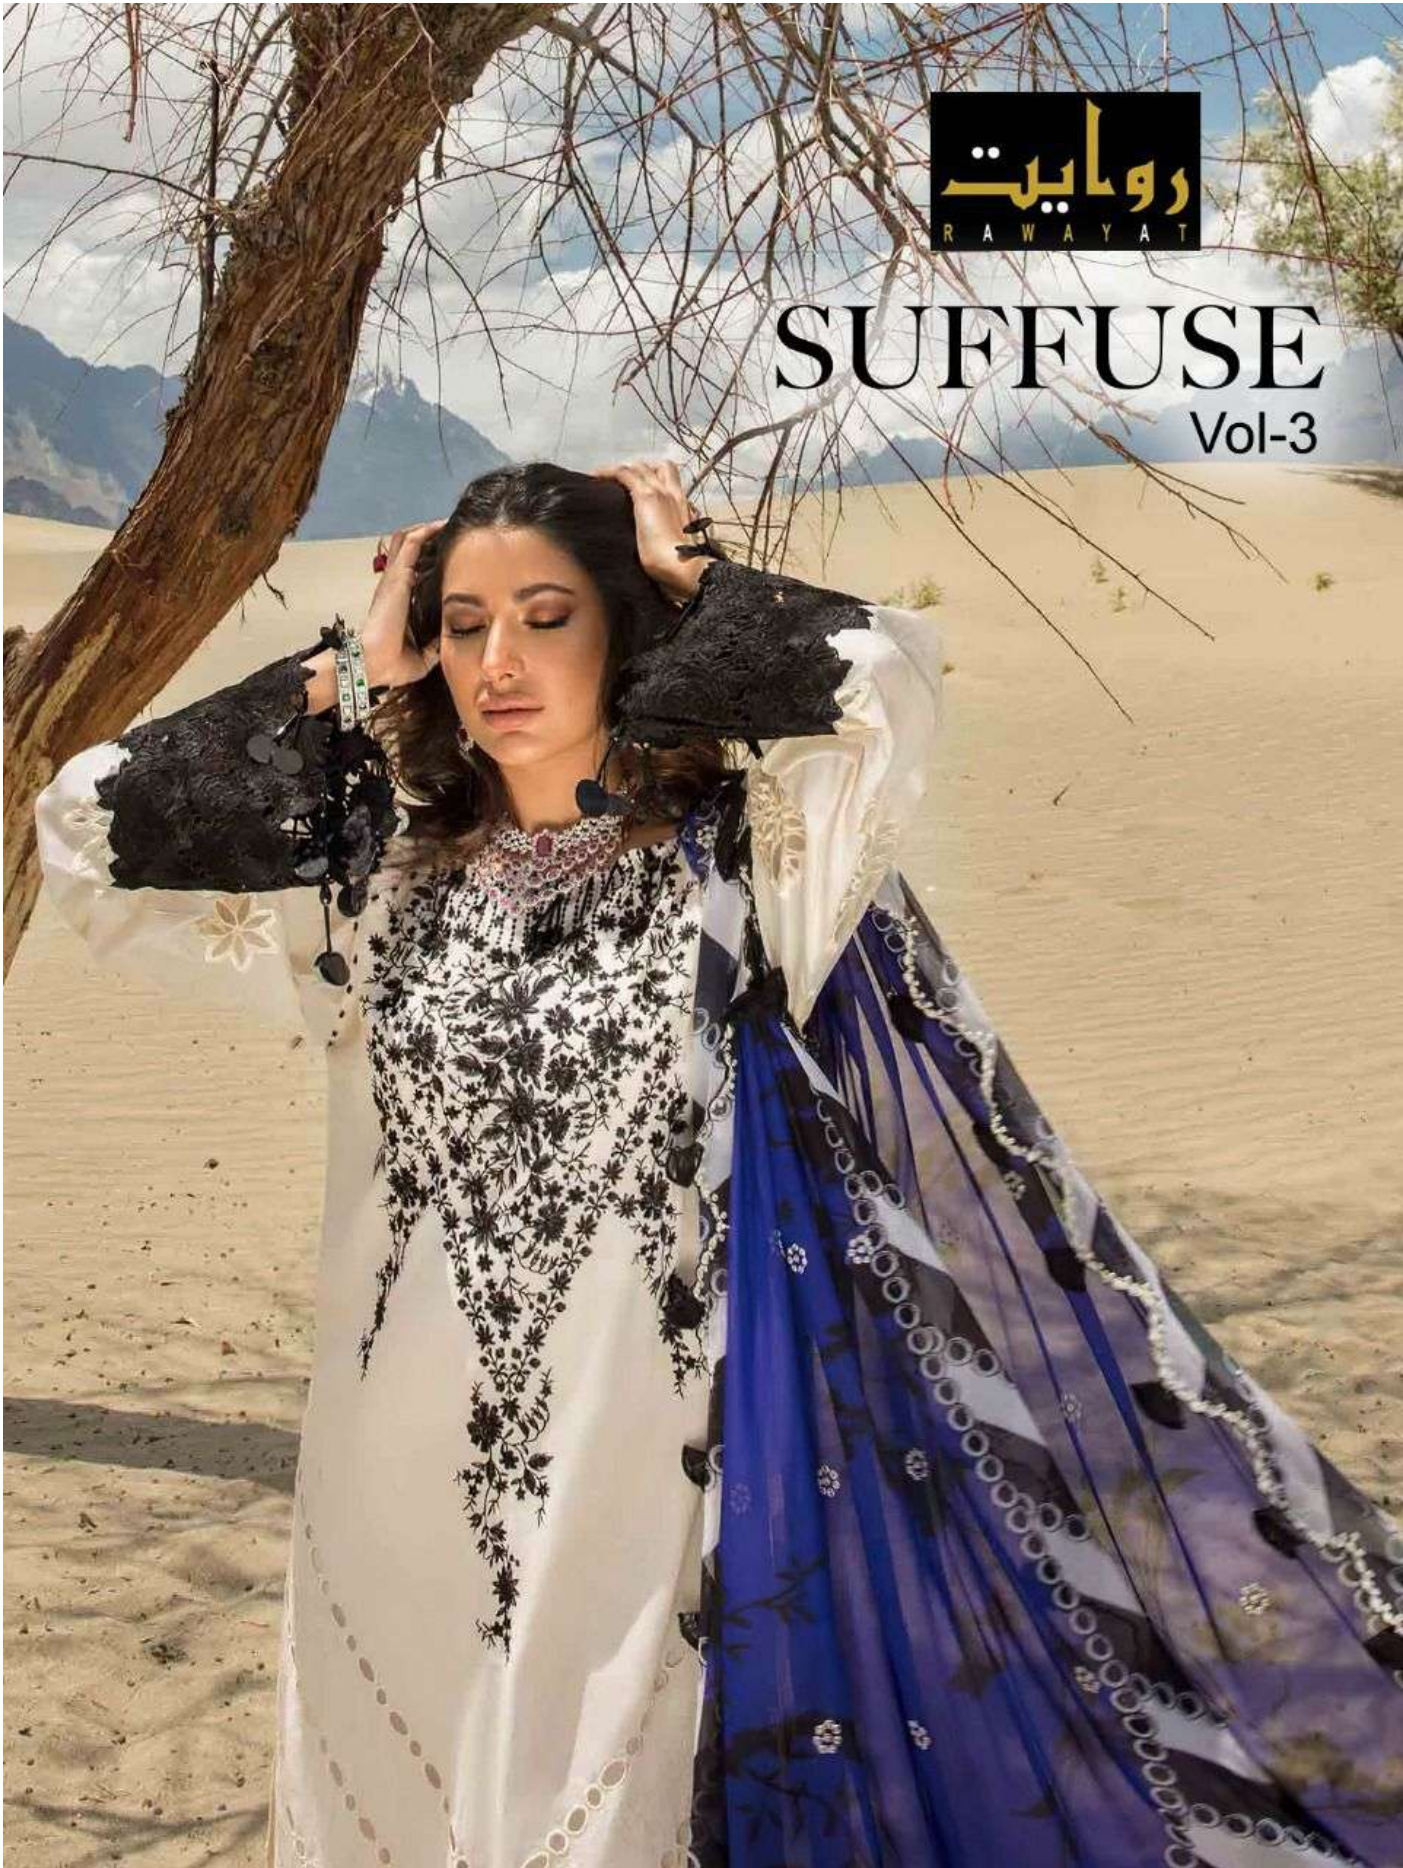

روایت  
R A W A Y A T

# SUFFUSE

Vol-3

70002

70003

70004

70005

D.No.	TOP	BOTTOM	DUPATTA
70002	Pure cotton with embroidery	Pure Cotton	Chiffon Digital print
70003	Pure cotton with embroidery	Pure Cotton	Chiffon Digital print
70004	Pure cotton with embroidery	Pure Cotton	Nazmin chiffon with Embroidery
70005	Pure cotton with embroidery	Pure Cotton	Chiffon Digital print

Dupatta

Emb Sleeves

Emb Front

Bottom

  
D.No. 7000  
TOP  
Pure cotton with Embroidery  
BOTTOM  
Pure cotton  
DUPATTA  
Chiffon Digital Print

D. No.  
70003

TOP  
Pure cotton  
with Embroidery

BOTTOM  
Pure cotton