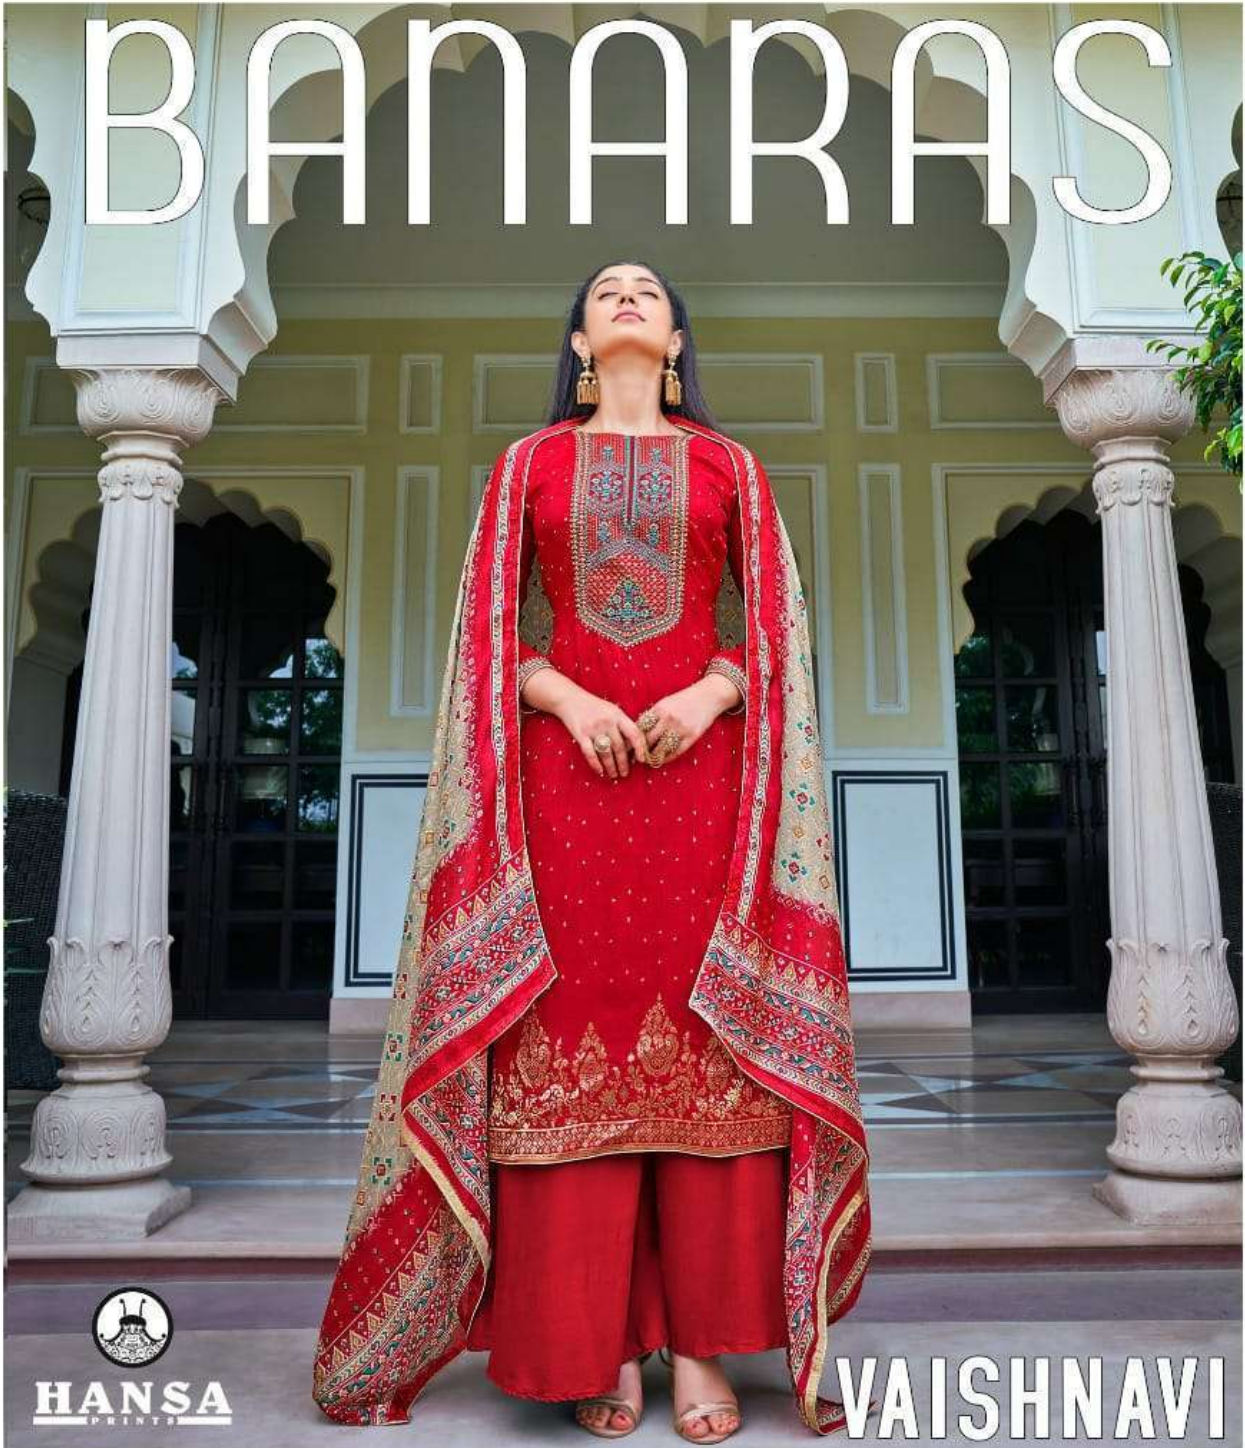

# BANARAS

**HANSA**  
DESIGNERS

**VAISHNAVI**

# BANARAS

**HANSA**  
PRINTS

## VAISHNAVI

TOP	DOLA SILK JACQUARD DYED WITH WORK
BOTTOM	PURE VISCOSE SANTOON DYED
DUPPATA	PURE TABI SILK DIGITAL PRINT

3205

3204.....

3203.....

3201.....

  
**HANSA**

3201