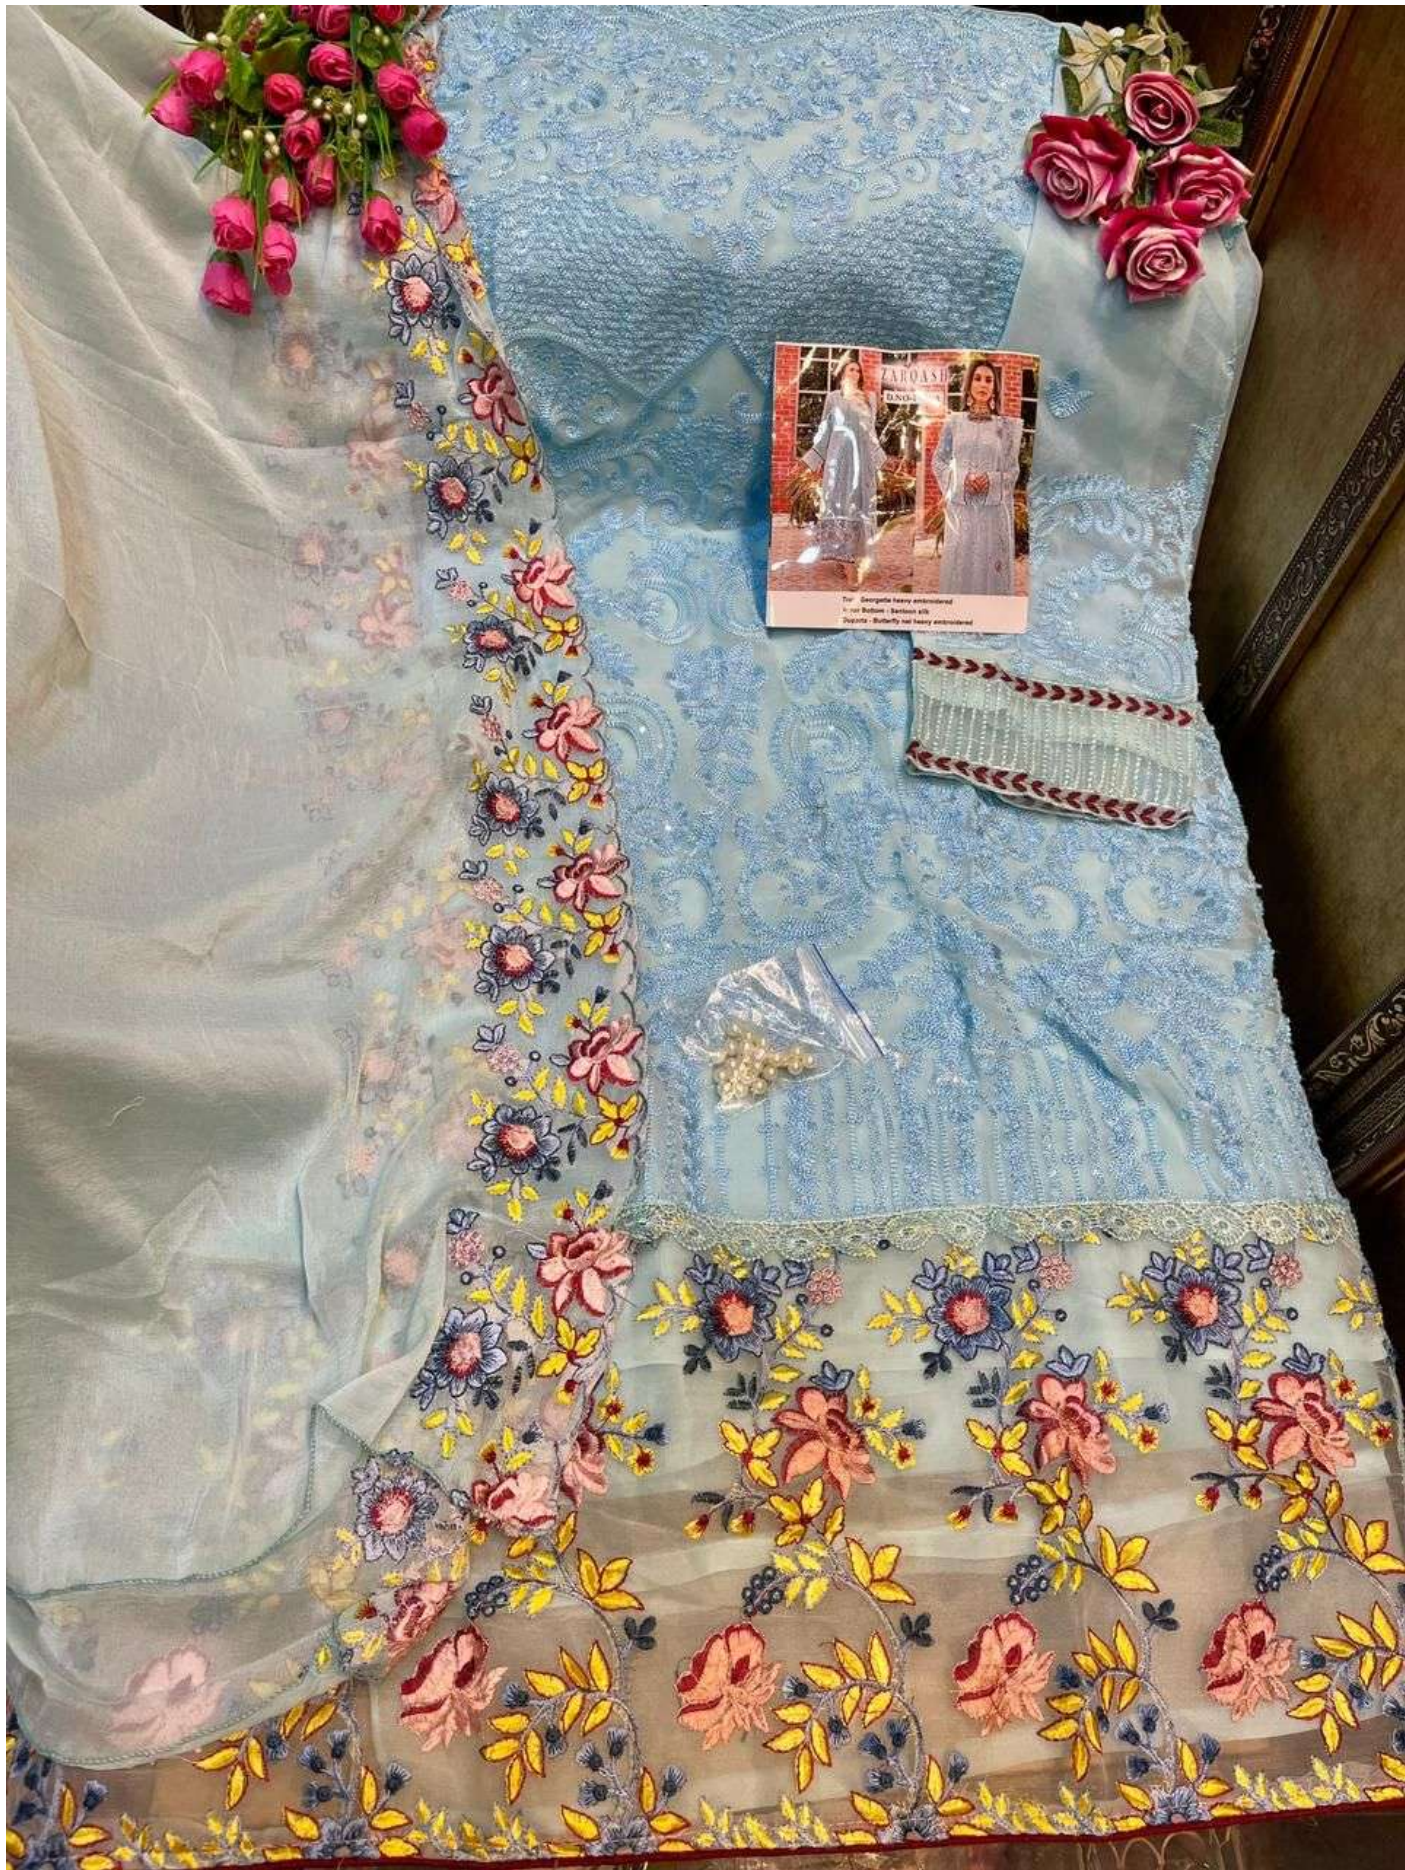

Top - Georgette heavy embroidered

Inner Bottom - Santoon silk

Dupatta - Nazneen heavy embroidered

Top - Georgette heavy embroidered

Inner Bottom - Santoon silk

Dupatta - Nazneen heavy embroidered

ARQAS
NO. 2007 R

The (Arqas) is a beautiful
and elegant & perfect for
Dresses, Party, all heavy embroidery

Top - Georgette heavy embroidered

Inner Bottom - Santoon silk

Dupatta - Nazneen heavy embroidered

Top - Georgette heavy embroidered

Inner Bottom - Santoon silk

Dupatta - Nazneen heavy embroidered

Top - Georgette heavy embroidered

Inner Bottom - Santoon silk

Dupatta - Nazneen heavy embroidered

Top - Georgette heavy embroidered

Inner Bottom - Santoon silk