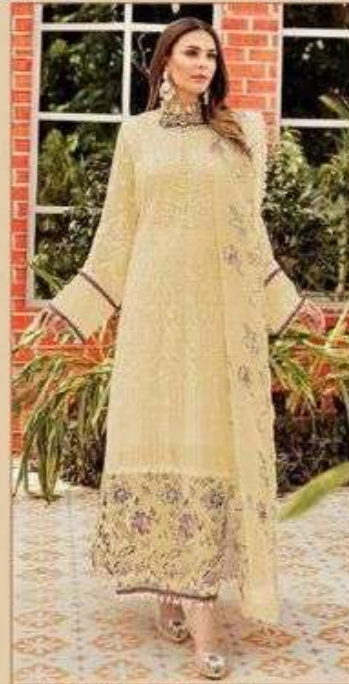

The (Arqas) is a beautiful
and elegant & perfect for
Dresses, Party, all heavy embroidery

Top - Georgette heavy embroidered

Inner Bottom - Santoon silk

Dupatta - Nazneen heavy embroidered

Top - Georgette heavy embroidered

Inner Bottom - Santoon silk

Dupatta - Nazneen heavy embroidered

Top - Georgette heavy embroidered

Inner Bottom - Santoon silk

Dupatta - Nazneen heavy embroidered

Top - Georgette heavy embroidered

Inner Bottom - Santoon silk

Dupatta - Nazneen heavy embroidered

BLOCKBUSTER HITS

VOL-4

D.NO-2037 A

D.NO-2037 B

D.NO-2037 C

D.NO-2037 D

D.NO-2037 E

TOP - GEORGETTE
INNER BOTTOM -
SANTOON
DUPATTA - NAZNEEN

ZARQASH[®]

A BRAND BY **KITTY**

complimentary copy, not for sale