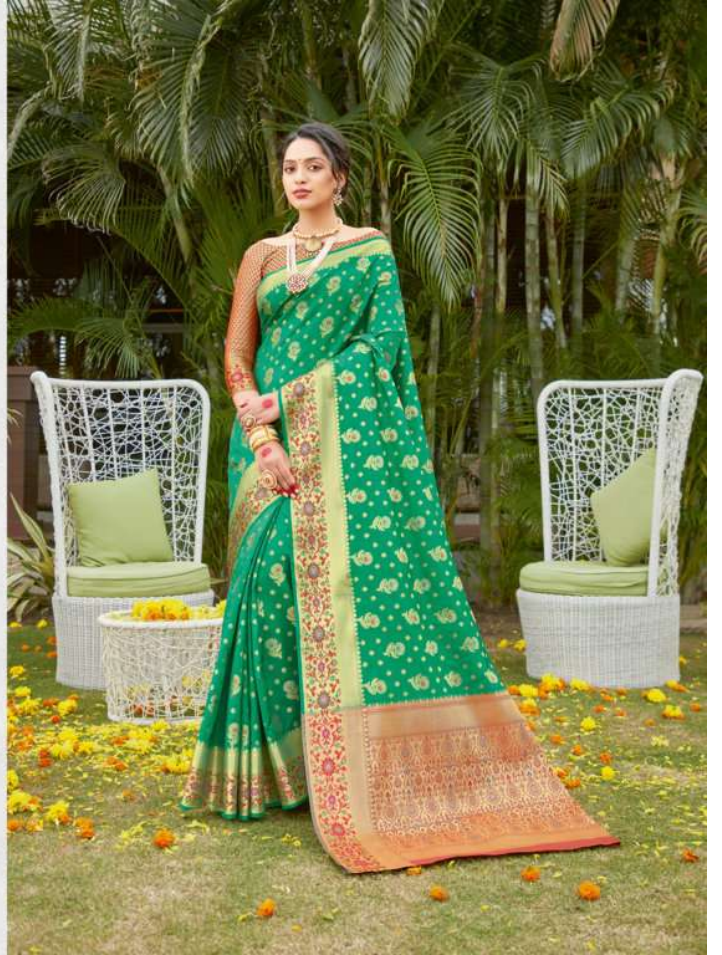

विश्व जगत् ही कंपनी है  
**SANGAM**  
PRINTS

ghatchola silk

शिवलंकार ही वास्तवी  
**SANGAM**

9001

श्रीलक्ष्मी  
**SANGAM**  
PURITY

9006

शिवरं गंगल ही कलानी ३३  
**SANGAM**  
SANGAM

9003

सिर्फ जगज्जी वाली है  
**SANGAM**  
PRINTS

9004

9002

9001

9002

9003

9004

9005