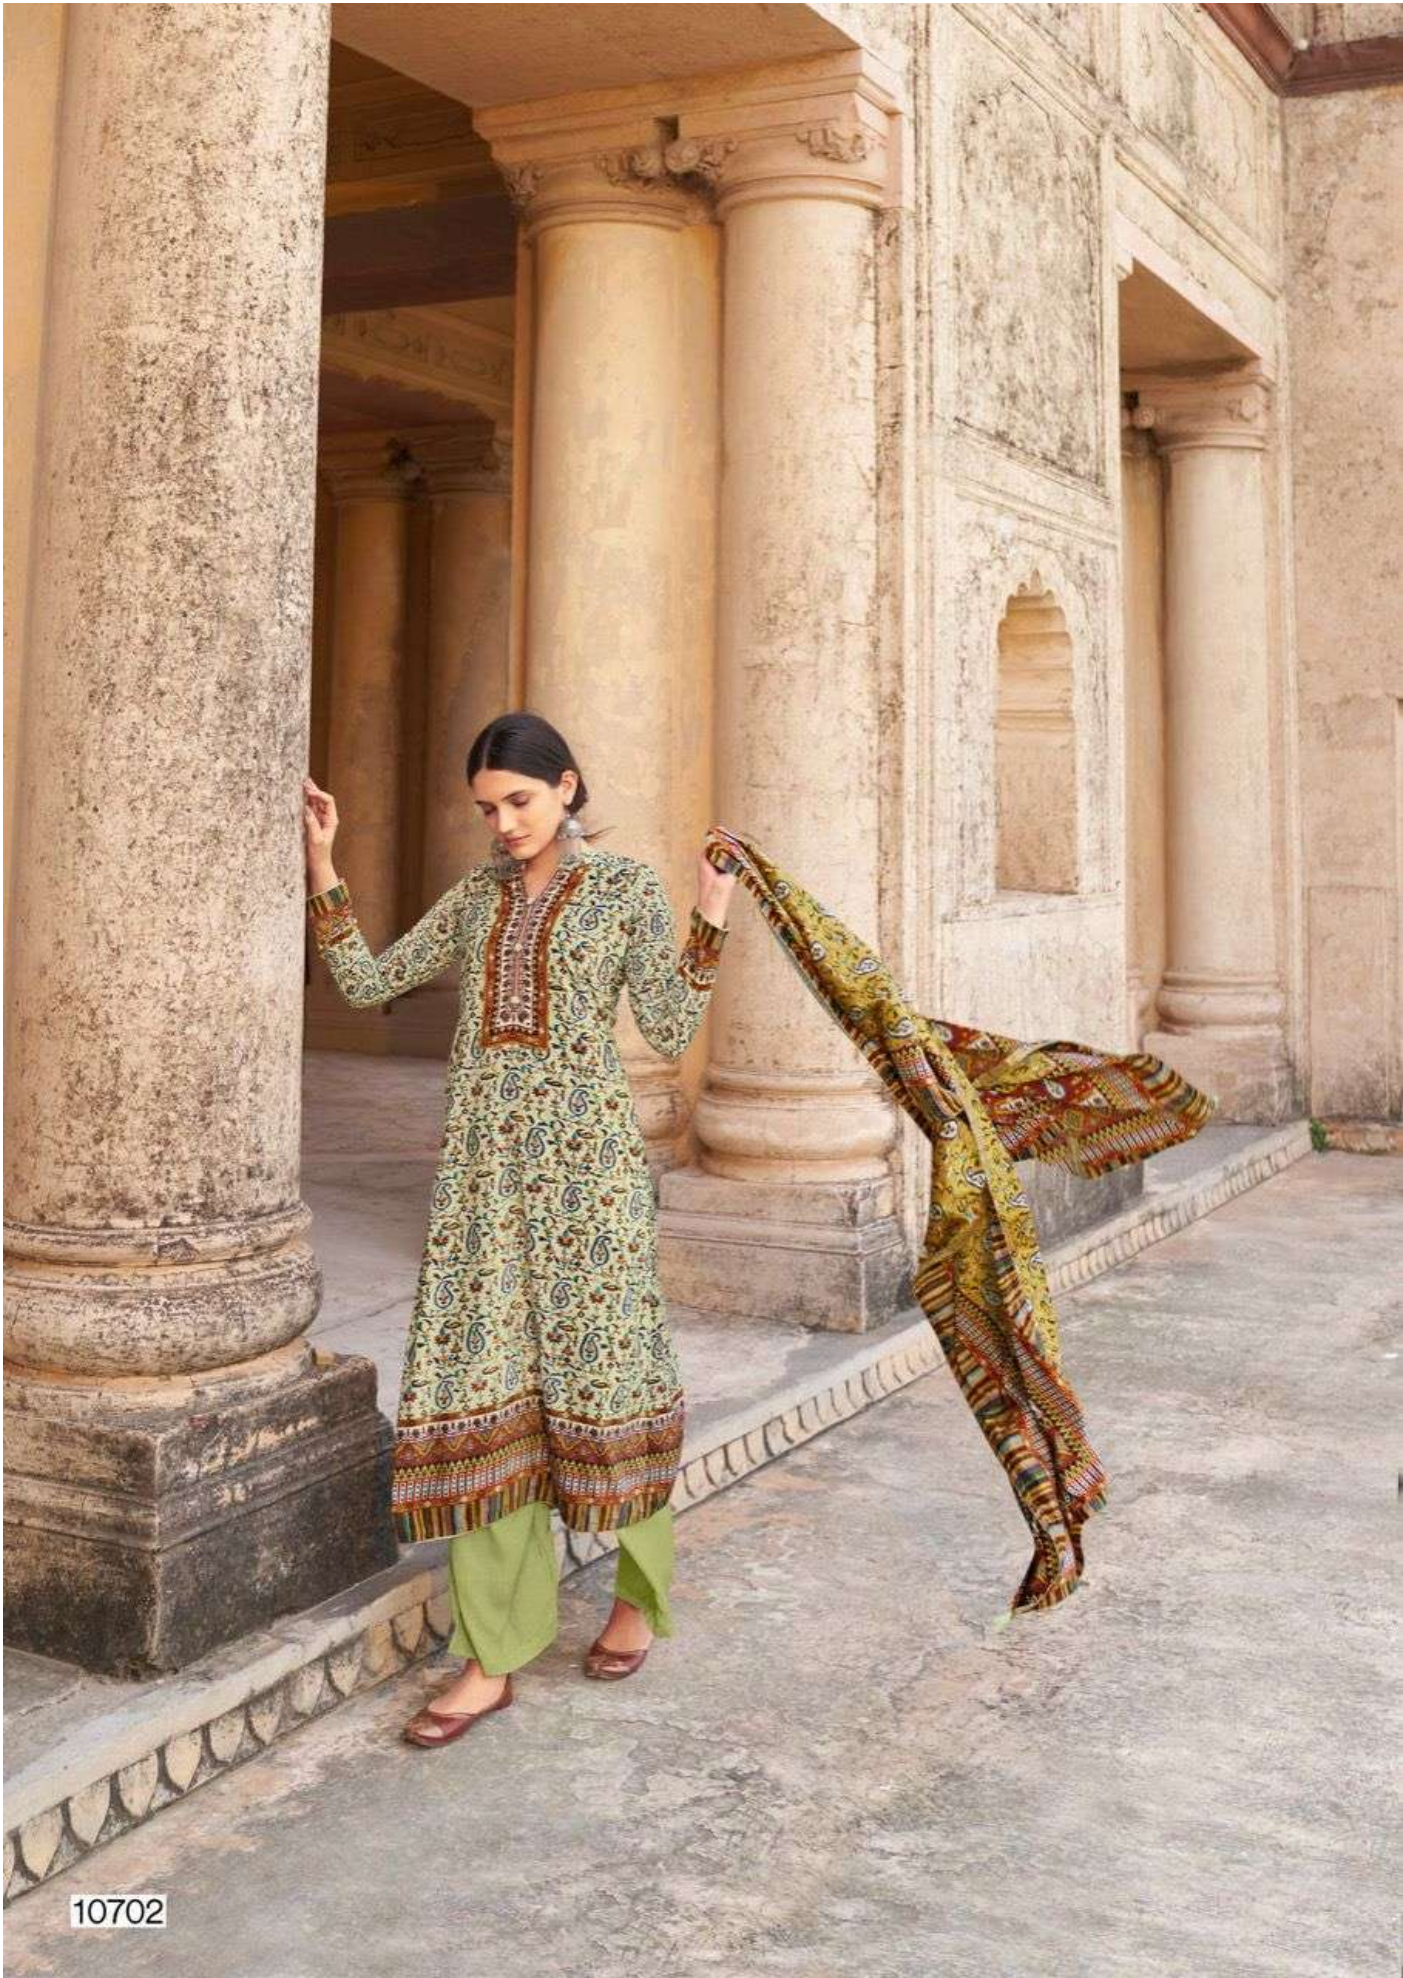

DEEPSY

suits

Kaani
PREMIUM VELVET COLLECTION

DEEPSY

suits

Kaani
PREMIUM VELVET COLLECTION

10701

10701

10701

10702

10703

10704

10705

10706

DEEPSY
 suits
Kaani
 PREMIUM VELVET COLLECTION

DESIGN NO.	PRICE	
10701	1350/-	<u>:TOP:</u> VELEVT DIGITAL PRINT
10702	1350/-	
10703	1350/-	<u>:BOTTAM:</u> PURE VISCOSE PASMINA
10704	1350/-	
10705	1350/-	<u>:DUPATTA:</u> VELEVT DIGITAL PRINT
10706	1350/-	
Total Pieces: 6		Total Amount: 8100/-+GST