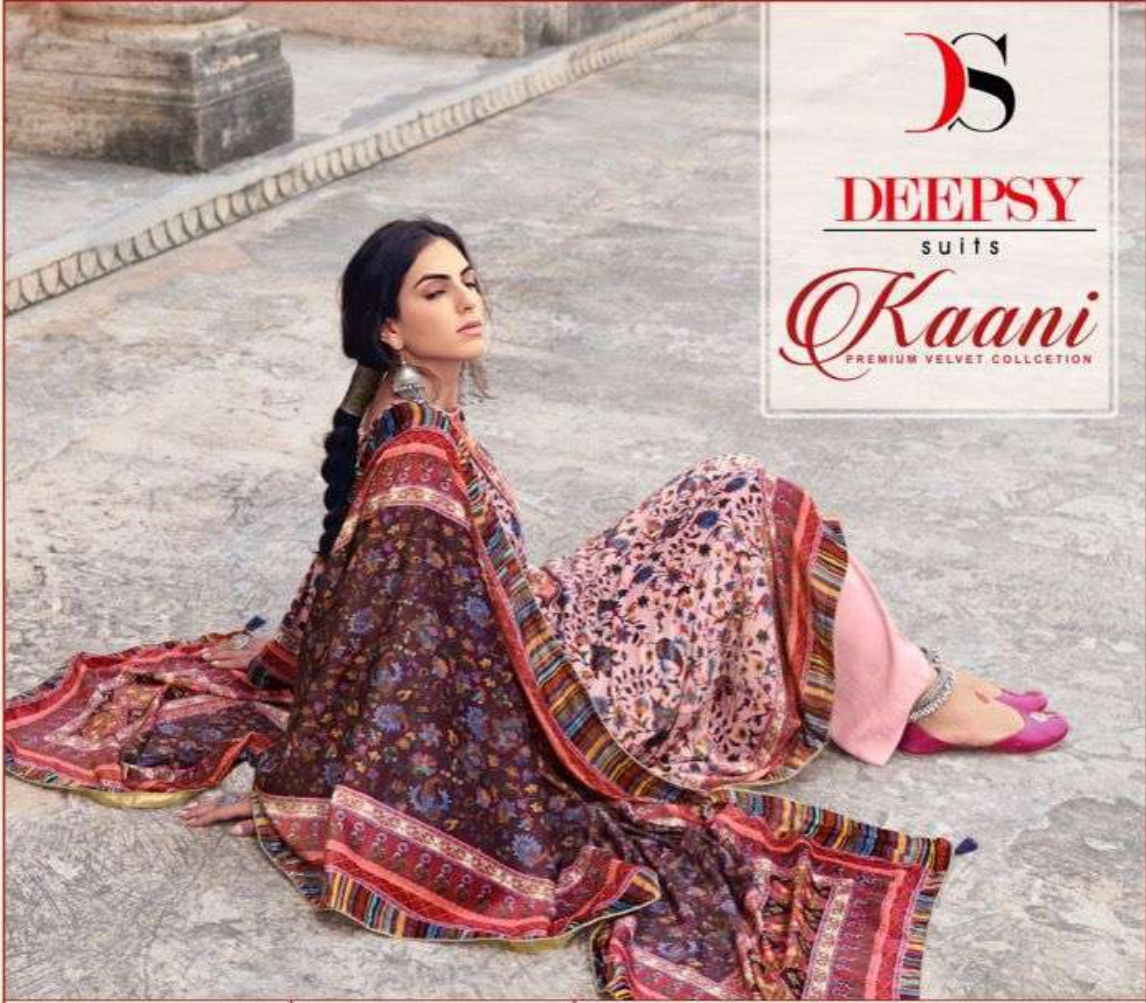

DEEPSY

suits

Kaani
PREMIUM VELVET COLLECTION

DEEPSY

suits

Kaani
PREMIUM VELVET COLLECTION

10701

10701

10701

10702

10703

10704

10705

10706

DEEPSY
 suits
Kaani
 PREMIUM VELVET COLLECTION

| DESIGN NO. | PRICE | |
|-----------------|--------|---|
| 10701 | 1350/- | :TOP: VELEVT DIGITAL PRINT |
| 10702 | 1350/- | |
| 10703 | 1350/- | :BOTTAM: PURE VISCOSE PASMINA |
| 10704 | 1350/- | |
| 10705 | 1350/- | :DUPATTA: VELEVT DIGITAL PRINT |
| 10706 | 1350/- | |
| Total Pieces: 6 | | Total Amount: 8100/-+GST |