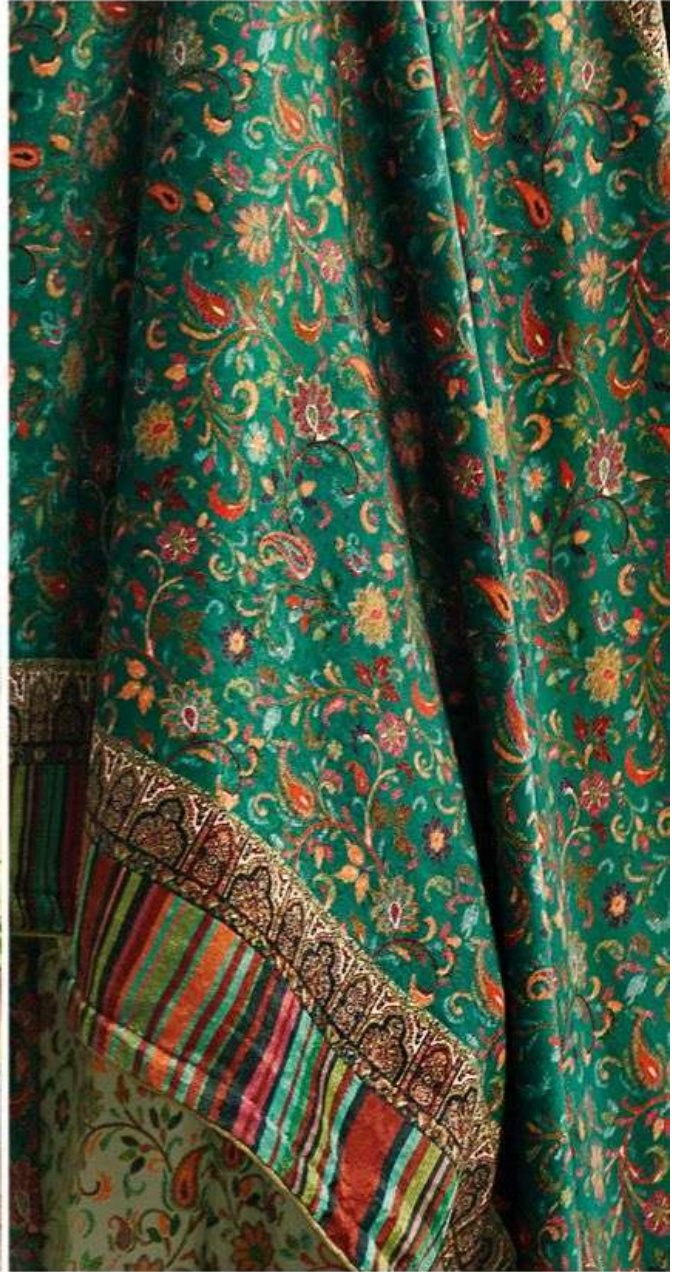

DEEPSY

suits

Kaani
PREMIUM VELVET COLLECTION

DEEPSY

suits

Kaani
PREMIUM VELVET COLLECTION

10701

10701

10702

10702

10703

1003

10704

10704

10705

10706

10701

10702

10703

10704

10705

10706

DEEPSY
 suits
Kaani
 PREMIUM VELVET COLLECTION

| DESIGN NO. | PRICE | |
|-----------------|--------|---|
| 10701 | 1350/- | :TOP: VELEVT DIGITAL PRINT |
| 10702 | 1350/- | |
| 10703 | 1350/- | :BOTTAM: PURE VISCOSE PASMINA |
| 10704 | 1350/- | |
| 10705 | 1350/- | :DUPATTA: VELEVT DIGITAL PRINT |
| 10706 | 1350/- | |
| Total Pieces: 6 | | Total Amount: 8100/-+GST |