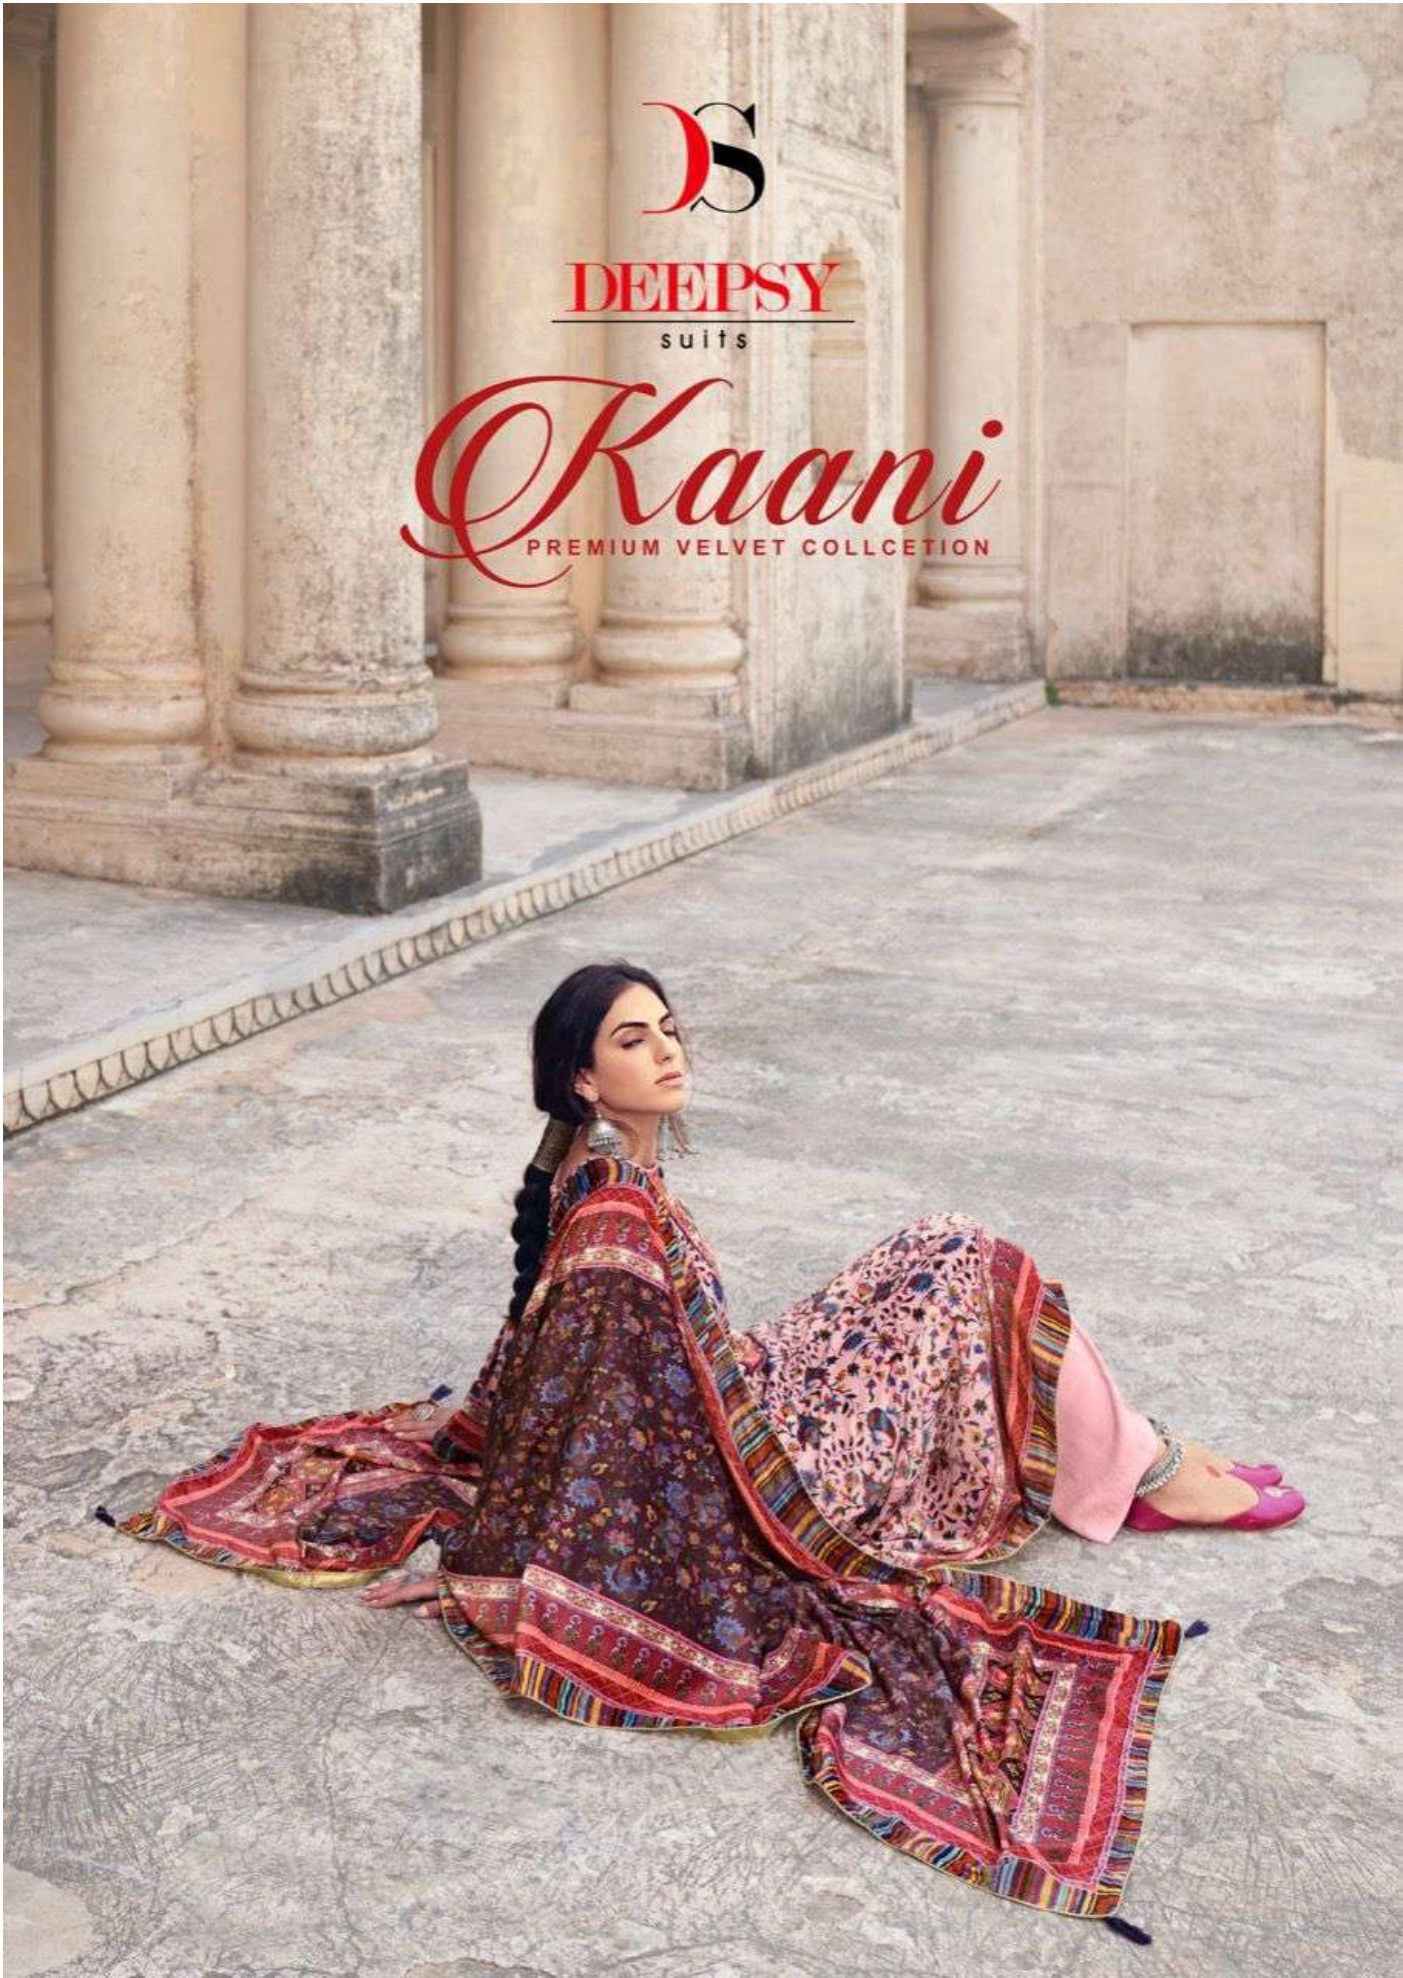

DEEPSY

suits

Kaani
PREMIUM VELVET COLLECTION

DEEPSY

suits

Kaani
PREMIUM VELVET COLLECTION

10701

10701