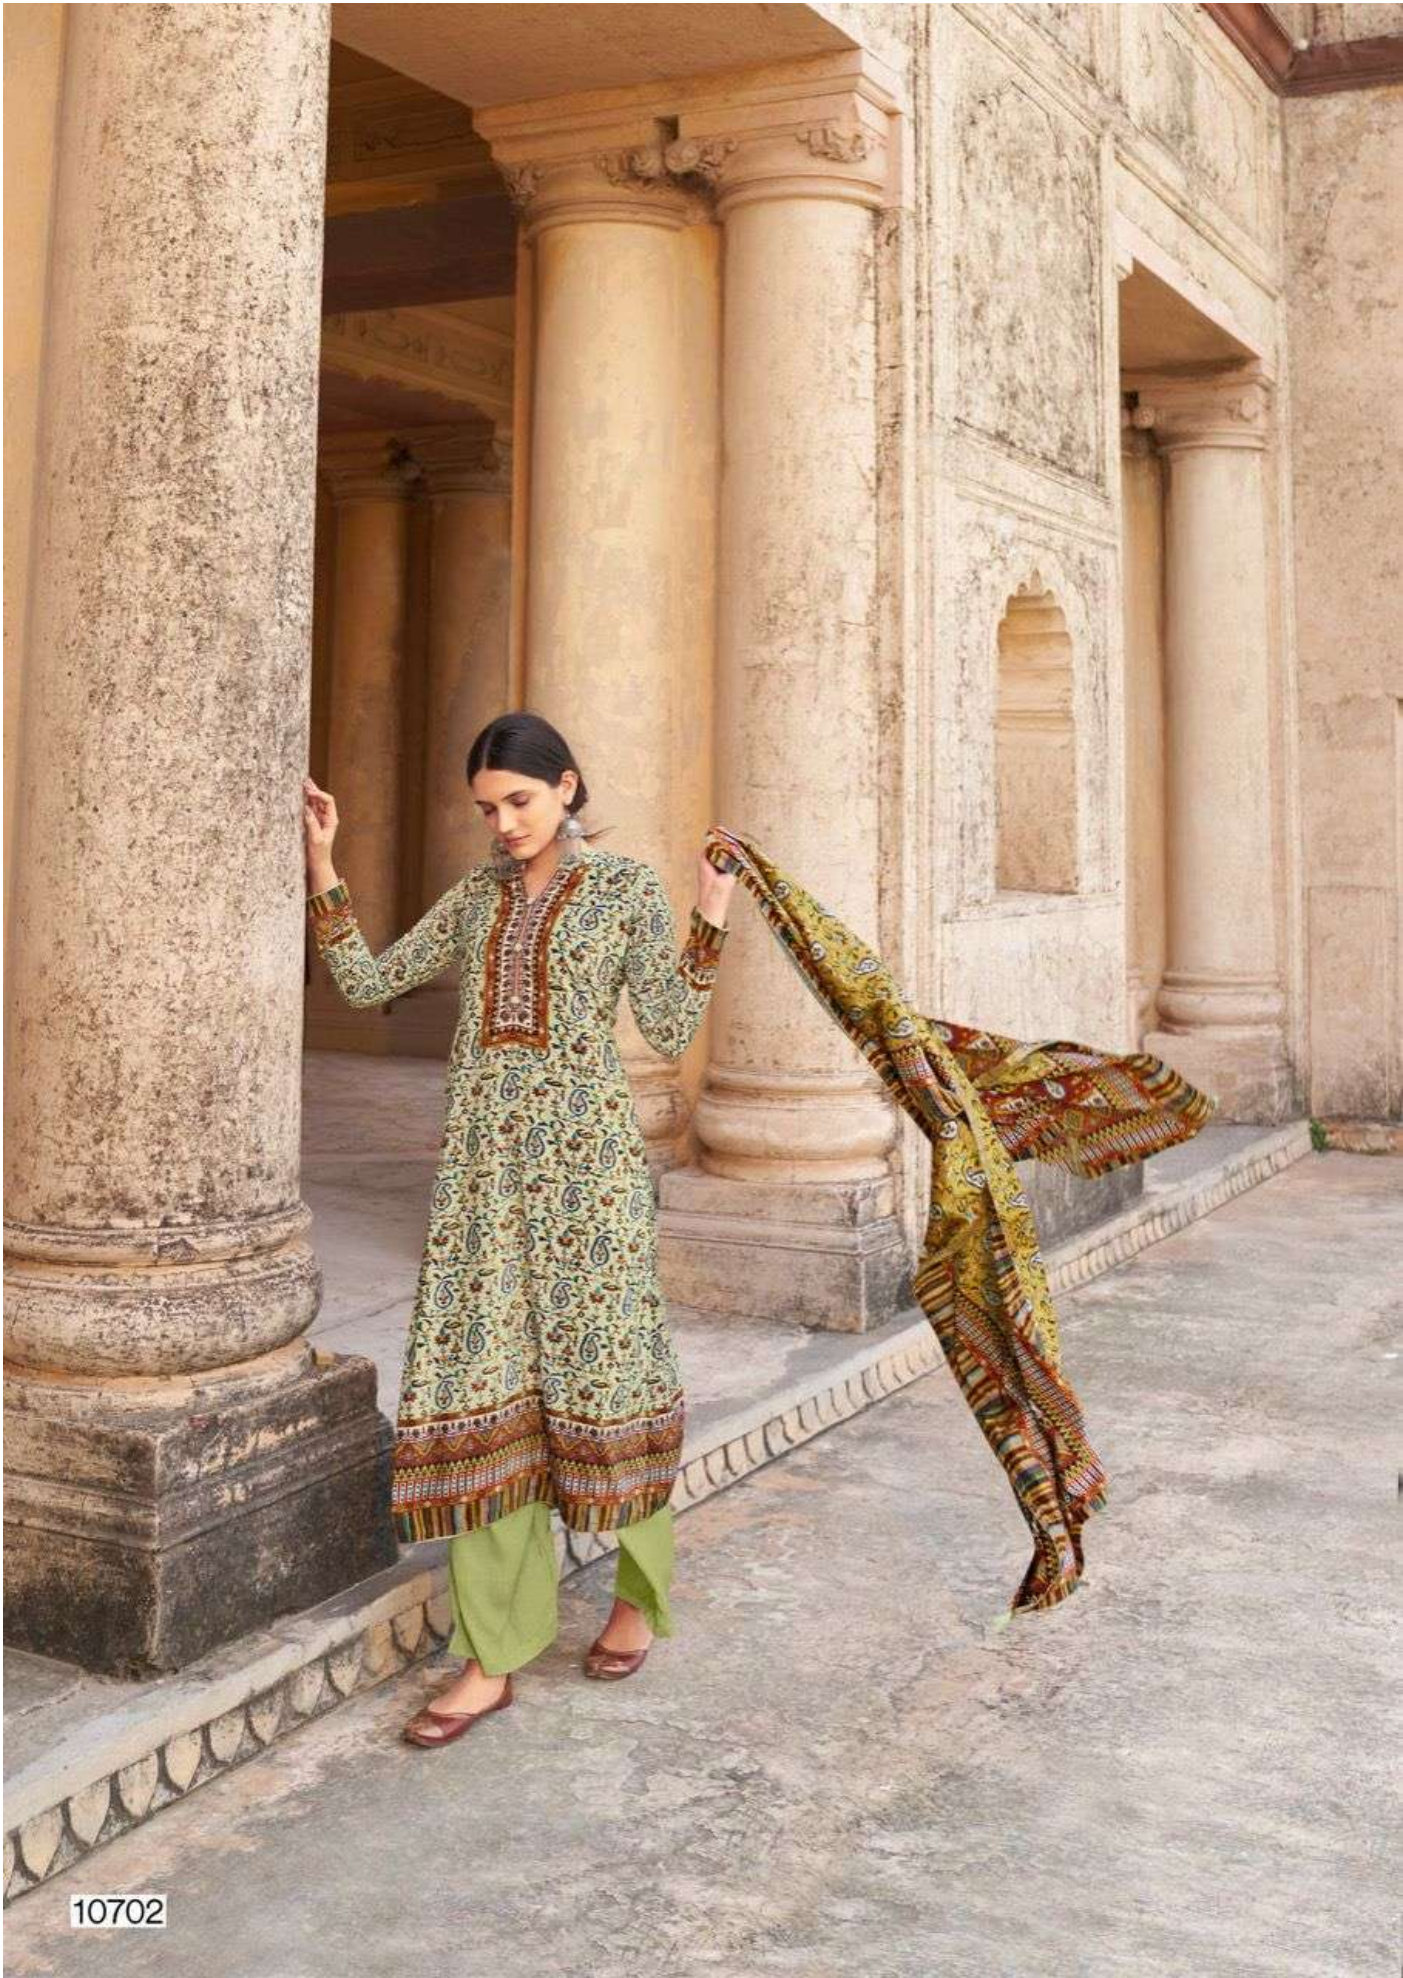

DEEPSY

suits

Kaani
PREMIUM VELVET COLLECTION

DEEPSY

suits

Kaani
PREMIUM VELVET COLLECTION

10701

10701

10701

10702

10703

10704

10705

10706

DEEPSY
 suits
Kaani
 PREMIUM VELVET COLLECTION

| DESIGN NO. | PRICE | |
|-----------------|--------|---|
| 10701 | 1350/- | :TOP: VELEVT DIGITAL PRINT |
| 10702 | 1350/- | |
| 10703 | 1350/- | :BOTTAM: PURE VISCOSE PASMINA |
| 10704 | 1350/- | |
| 10705 | 1350/- | :DUPATTA: VELEVT DIGITAL PRINT |
| 10706 | 1350/- | |
| Total Pieces: 6 | | Total Amount: 8100/-+GST |