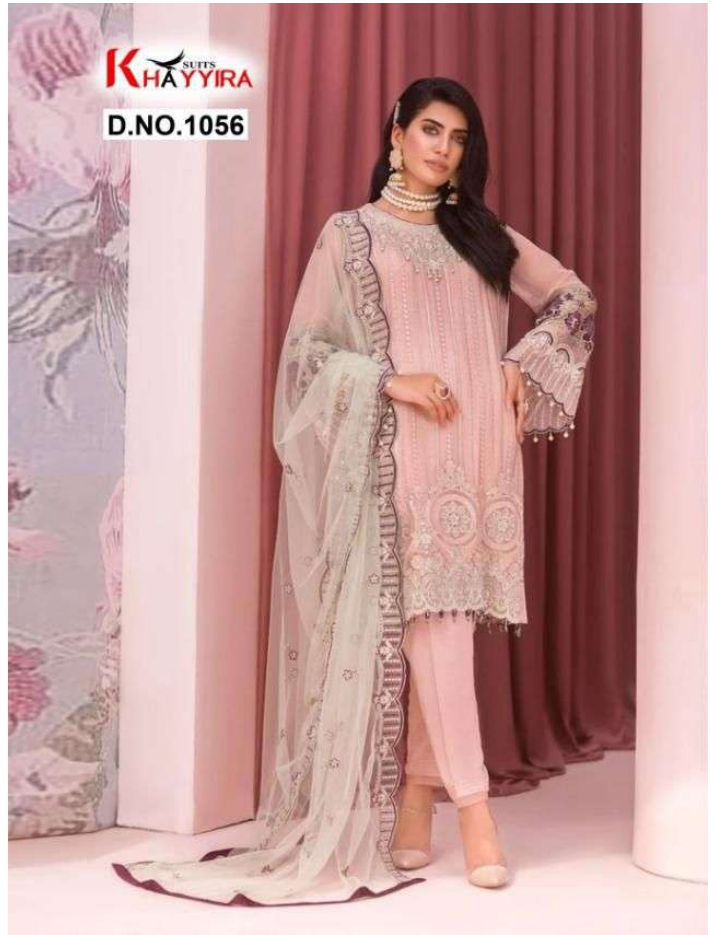

Top - Georgette heavy embroidered
Inner Bottom - Santoon Silk
Dupatta - Nazneen heavy embroidered

Kinky Yarn
D.NO. 1057

Top - Georgette heavy embroidered
Inner Bottom - Satoon Silk
Dupatta - Nazneen heavy embroidered

Top - Georgette heavy embroidered
Inner Bottom - Santoon Silk
Dupatta - Nazneen heavy embroidered

Top - Georgette heavy embroidered
Inner Bottom - Santoon Silk
Dupatta - Nazneen heavy embroidered

KAYYIA
D.NO.1058

Top - Georgette heavy
Inner Bottom - Satoon
Dupatta - Nazneen heavy

Top - Georgette heavy embroidered
Inner Bottom - Santoon Silk
Dupatta - Net heavy embroidered

NO. 1056

Top - Georgette heavy embroidered
lower Bottom - Satoun Silk
Dupatta - Net heavy embroidered

Kashmir
D.NO.1058

Top - Georgette heavy embroidered
Jeans Bottom - Satoon Silk
Dupatta - Nazam heavy embroidered