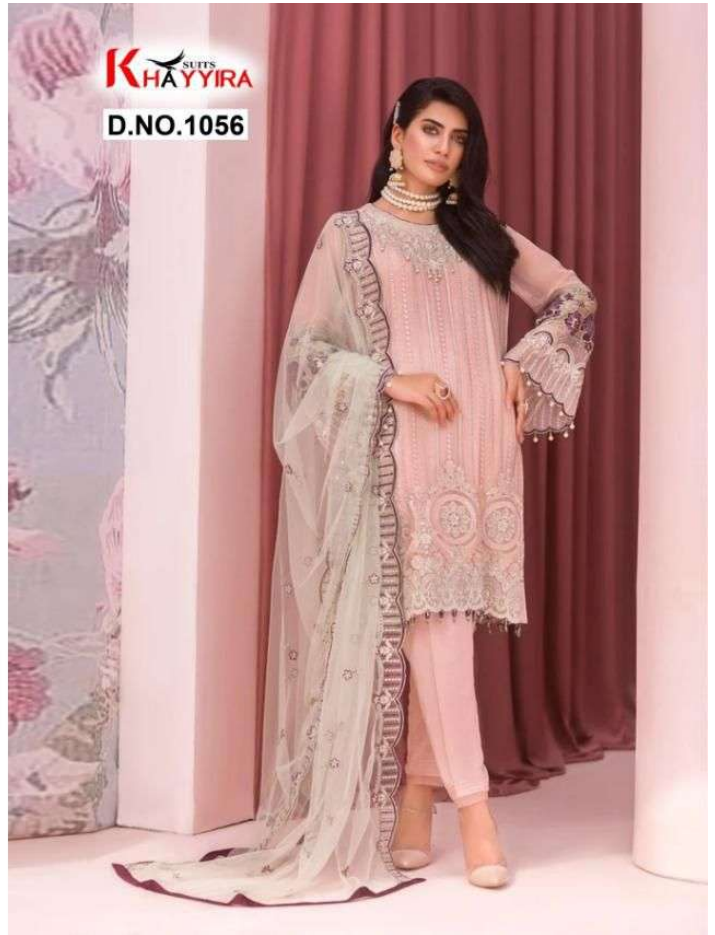

Top - Georgette heavy embroidered
Inner Bottom - Santoon Silk
Dupatta - Nazneen heavy embroidered

Kinky Yarn
D.NO. 1057

Top - Georgette heavy embroidered
Inner Bottom - Satoon Silk
Dupatta - Nazneen heavy embroidered

Top - Georgette heavy embroidered
Inner Bottom - Santoon Silk
Dupatta - Nazneen heavy embroidered

Top - Georgette heavy embroidered
Inner Bottom - Santoon Silk
Dupatta - Nazneen heavy embroidered

KAYYARA
D.NO.1058

Top - Georgette heavy
Inner Bottom - Satoon
Dupatta - Nazneen heavy

K...
D. NO. 1057

Top - Georgette heavy embroidered
Inner Skirt - Satin 3/4
Duska - Netman heavy embroidered

Top - Georgette heavy embroidered
Inner Bottom - Santoon Silk
Dupatta - Net heavy embroidered

NO. 1056

Top - Georgette heavy embroidered
lower Bottom - Satoun Silk
Dupatta - Net heavy embroidered

Kashmir
D.NO.1058

Top - Georgette heavy embroidered
Jeans Bottom - Satoon Silk
Dupatta - Nazam heavy embroidered