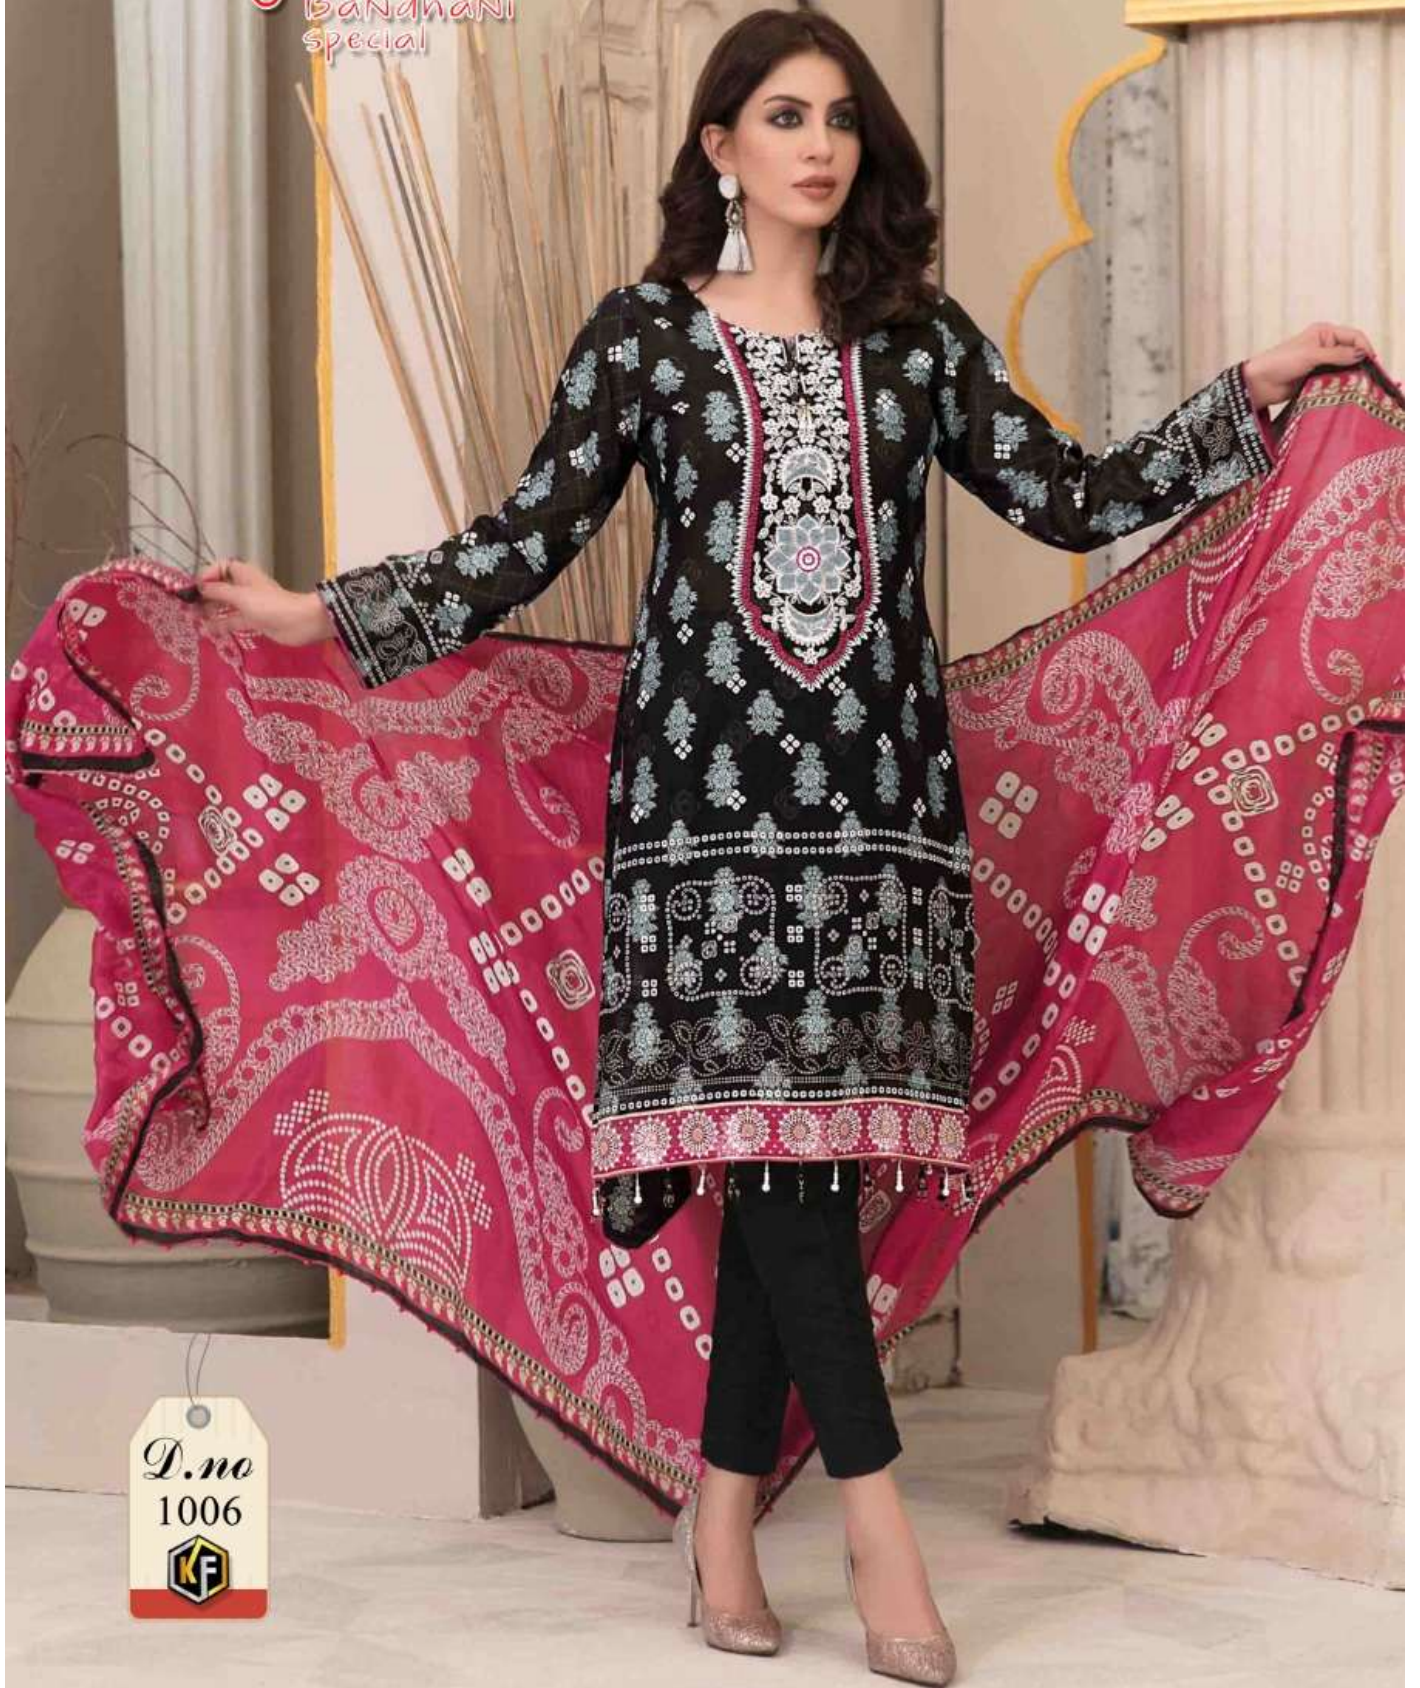

Alja
Bandhani
Special

D.no
1006