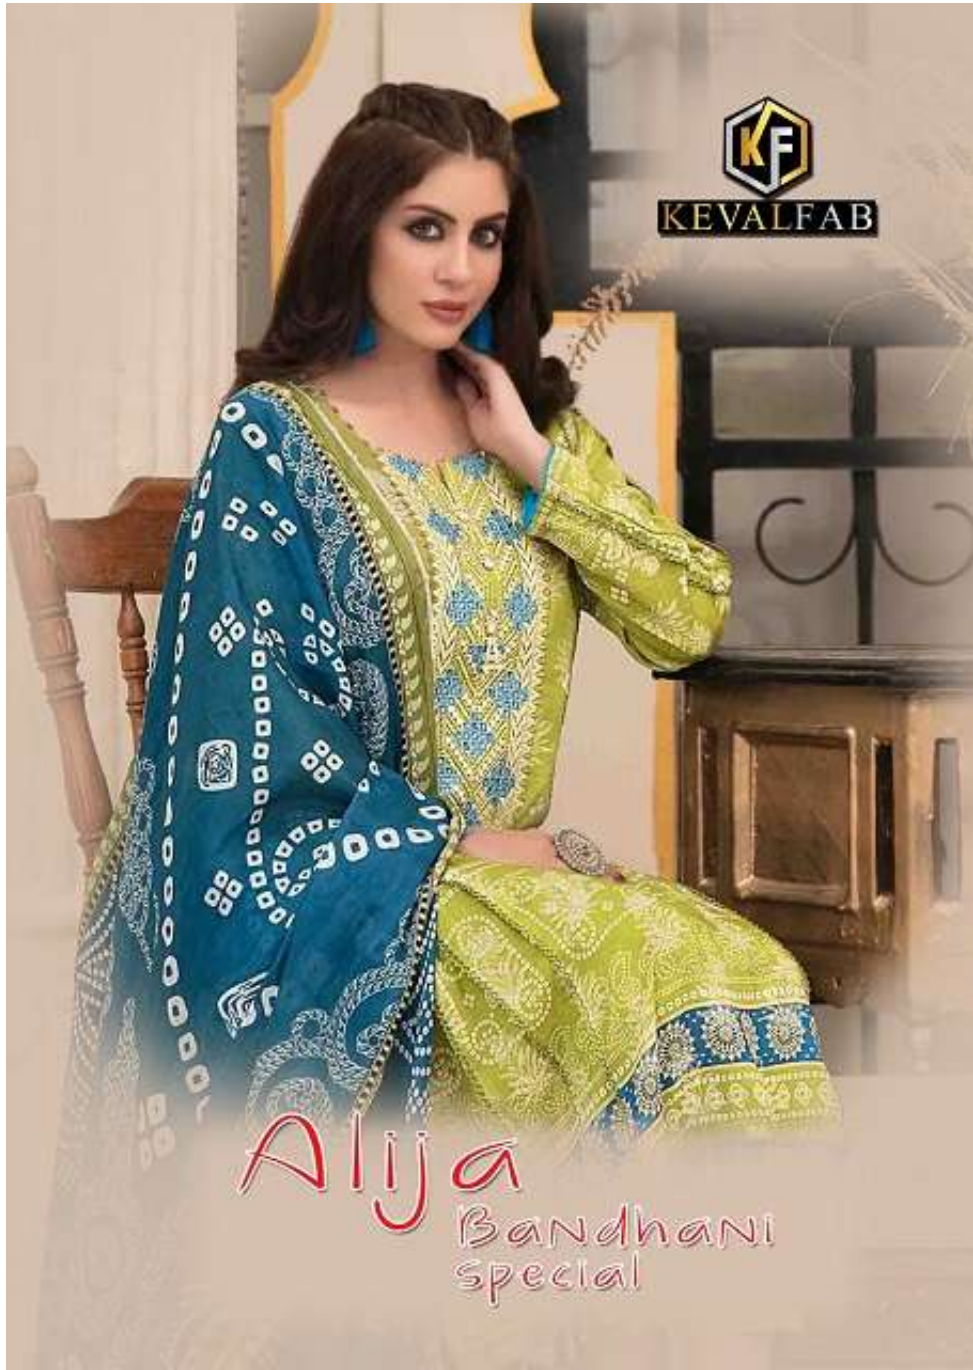

KEVALFAB

Alia  
Bandhani  
special

KEVALFAB

Alia  
Bandhani  
special

**KEVALFAB**

*Alija*  
Bandhani  
special

Alja  
BANDHANI  
Special

D.no  
1001

**D.NO.1003**

**D.NO.1004**

**D.NO.1005**

**D.NO.1006**

DIGITAL PRINTED HEAVY COTTON TOP (2.50 MTR)  
DIGITAL PRINTED DUPATTA (2.25 MTR)  
PURE COTTON BOTTOM (2.00 MTR)

*Alija*  
Bandhani  
Special