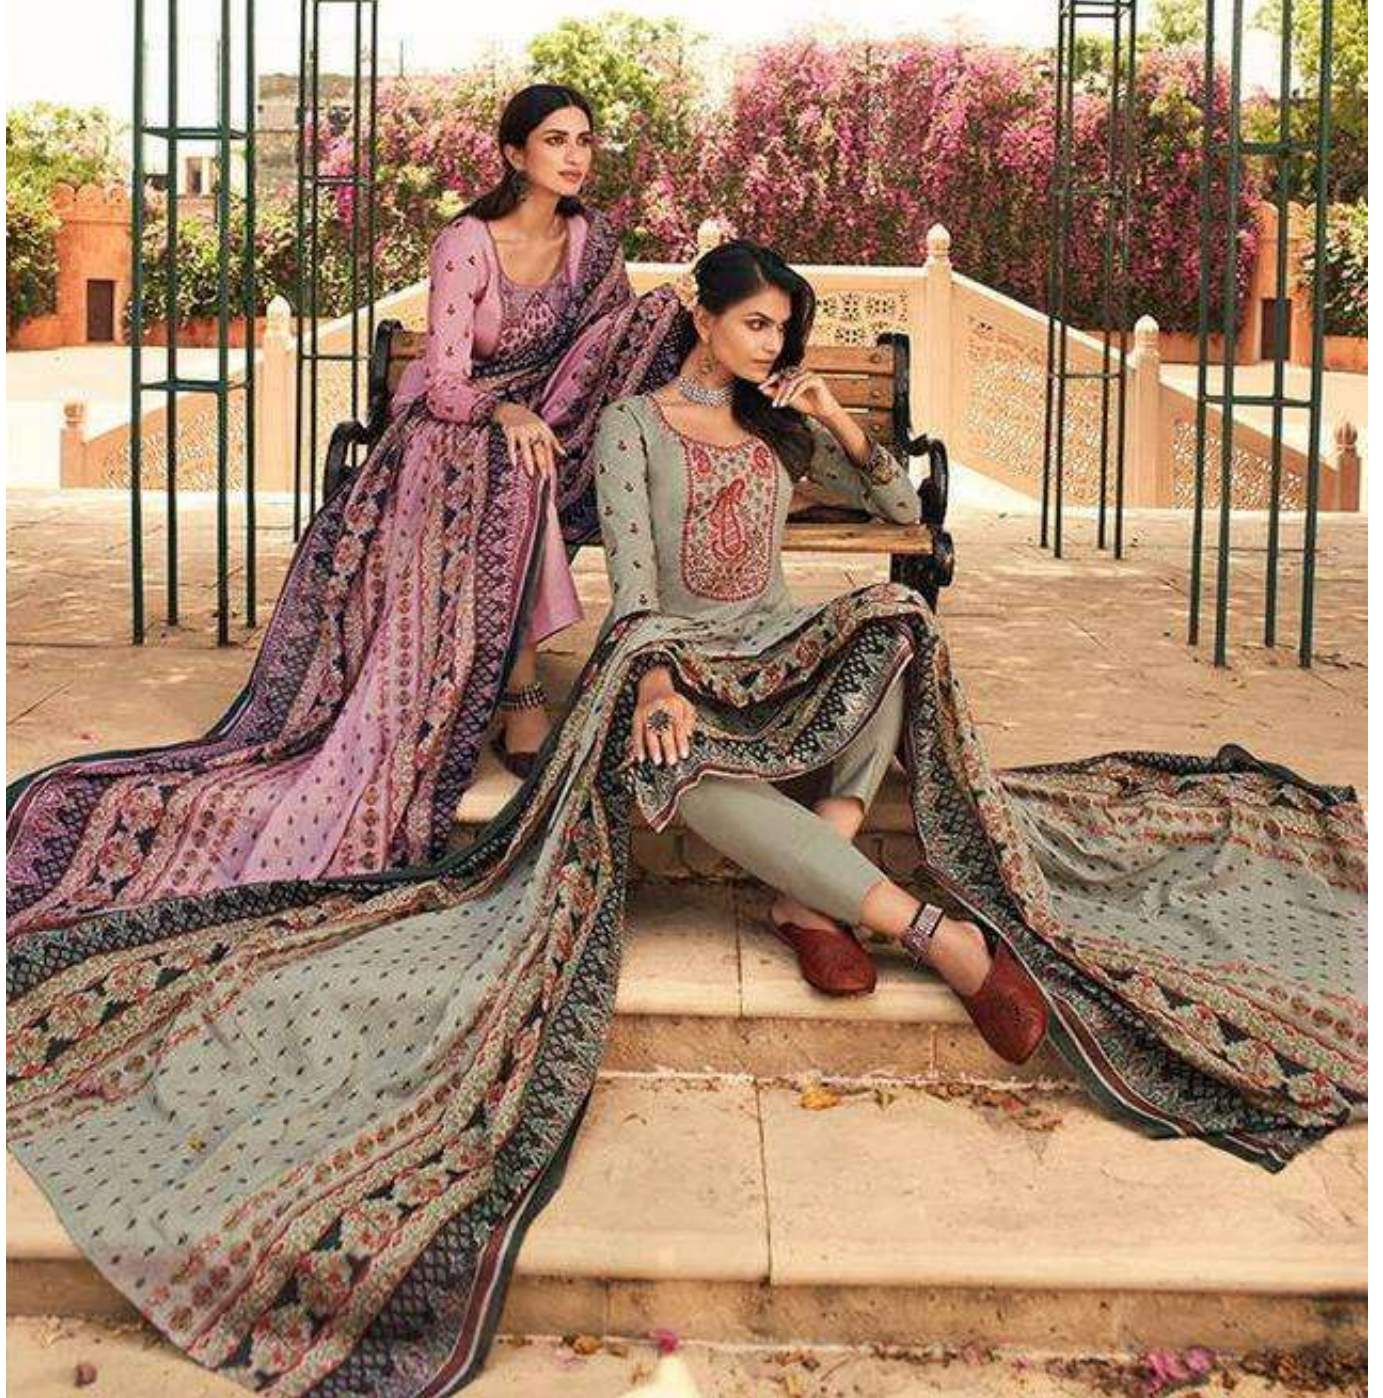

## MEGH-MALHAR

100% PURE PAKISTANI LAWN FABRIC  
DIGITAL PRINTS WITH  
EXCLUSIVE EMBROIDERY

ممتاز آرٹس

MUMTAZ ARTS®  
*Respect to design*