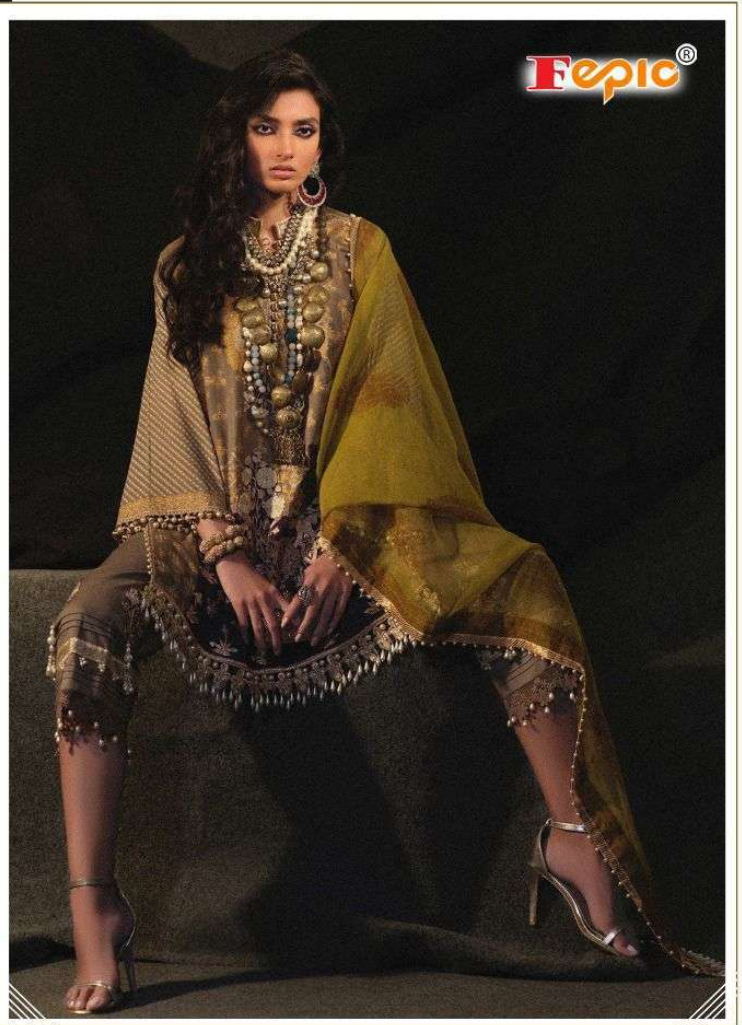

WASHING INTRUCTIONS

DO NOT USE ANY TYPE OF BLEACH OR STAIN REMOVING CHEMICALS
BEFORE CUTTING / STITCHING, FABRIC SHOULD BE SOAKED BE SOAKED IN WATER
(ALL COMPONENTS SEPARATELY) FOR 15 MINUTES
DO NOT KEEP WET FABRIC IN TWISTED FROM IN ORDER TO AVOID COPY MARKS |
WASH COLOURED AND WHITE FABRICS SEPARATELY
IRON CLOTHES AT MODERATE TEMPERATURE | DO NOT DRY FABRIC IN DIRECT SUNLIGHT
(EXTRA LACES, HANGINGS AND ACCESSORIES ARE NOT INDUDED)

D.NO.43016

SANA SAFINAZ
LUXURY LIGHT