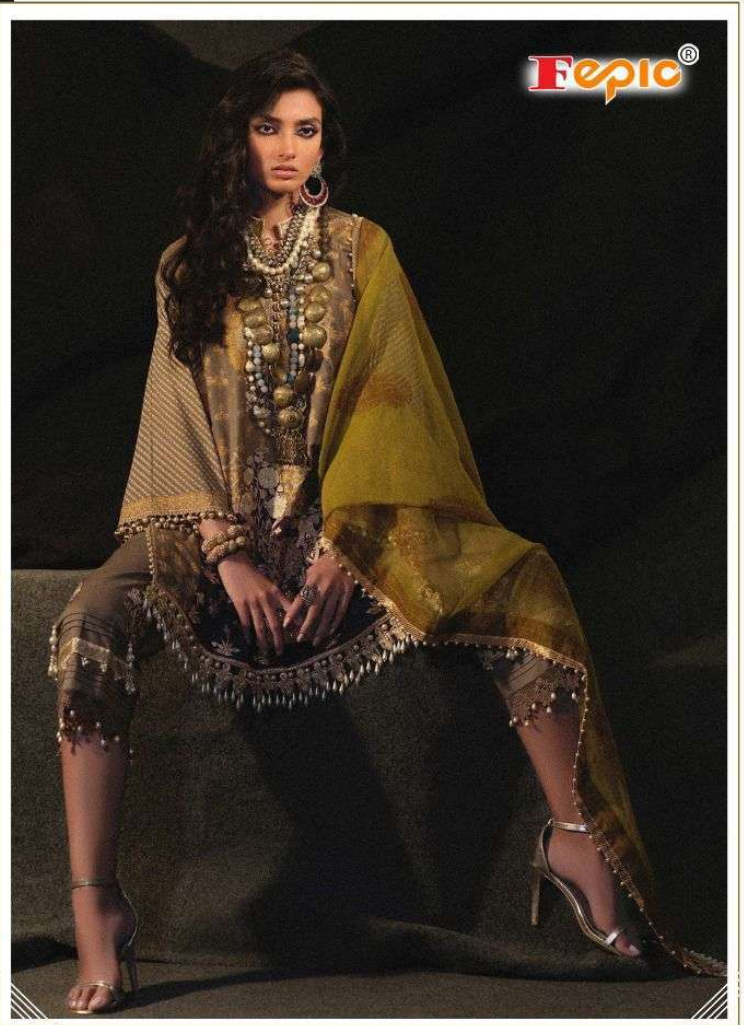

WASHING INTRUCTIONS

DO NOT USE ANY TYPE OF BLEACH OR STAIN REMOVING CHEMICALS
BEFORE CUTTING / STITCHING, FABRIC SHOULD BE SOAKED BE SOAKED IN WATER
(ALL COMPONENTS SEPARATELY) FOR 15 MINUTES
DO NOT KEEP WET FABRIC IN TWISTED FROM IN ORDER TO AVOID COPY MARKS |
WASH COLOURED AND WHITE FABRICS SEPARATELY
IRON CLOTHES AT MODERATE TEMPERATURE | DO NOT DRY FABRIC IN DIRECT SUNLIGHT
(EXTRA LACES, HANGINGS AND ACCESSORIES ARE NOT INDUDED)

D.NO.43016

SANA SAFINAZ
LUXURY LIGHT