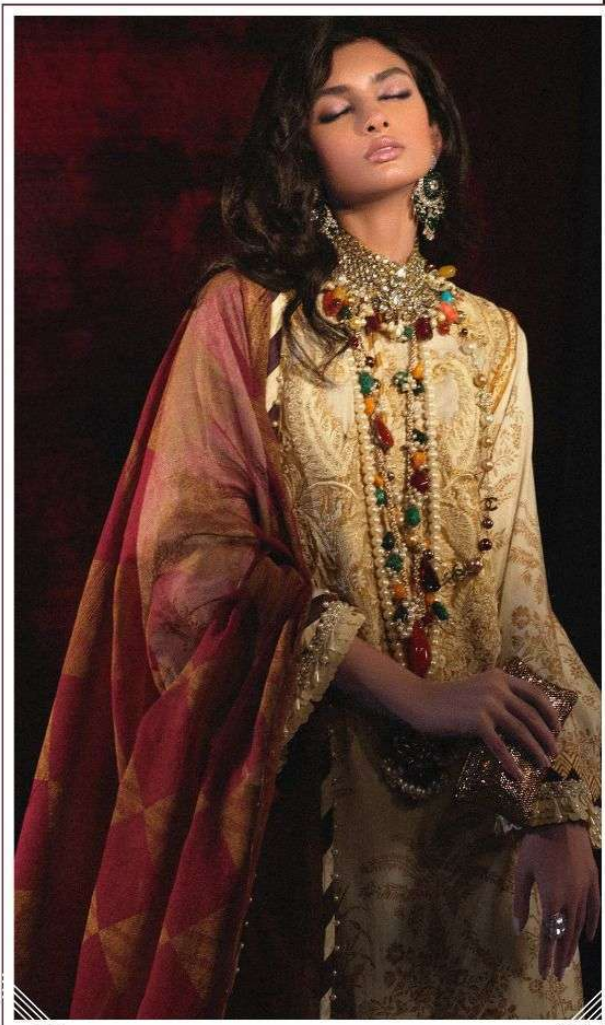

WASHING INTRUCTIONS

DO NOT USE ANY TYPE OF BLEACH OR STAIN REMOVING CHEMICALS
BEFORE CUTTING / STITCHING, FABRIC SHOULD BE SOAKED IN WATER
(ALL COMPONENTS SEPARATELY) FOR 15 MINUTES
DO NOT KEEP WET FABRIC IN TWISTED FROM IN ORDER TO AVOID COPY MARKS |
WASH COLOURED AND WHITE FABRICS SEPARATELY
IRON CLOTHES AT MODERATE TEMPERATURE | DO NOT DRY FABRIC IN DIRECT SUNLIGHT
(EXTRA LACES, HANGINGS AND ACCESSORIES ARE NOT INDUDED)

D.NO.43017

SANA SAFINAZ
LUXURY LIGHT