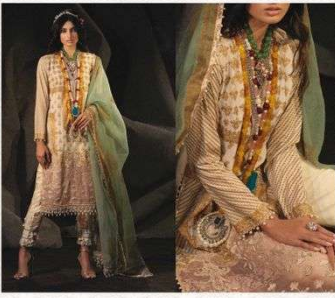

Epic®

SANA SAFINAZ
LUXURY LIGHT

D.NO.43015

D.NO.43016

D.NO.43017

D.NO.43018

D.NO.43019

D.NO.43020