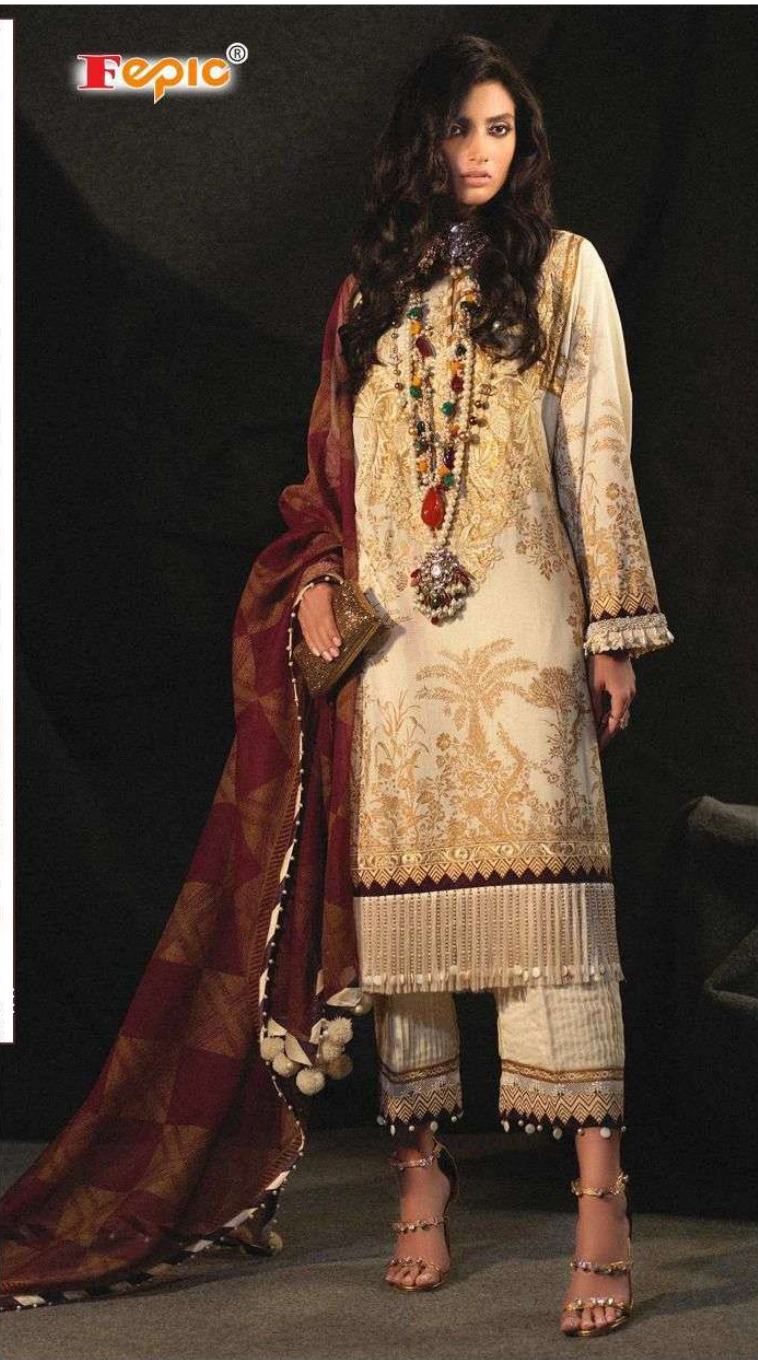

WASHING INTRUCTIONS

DO NOT USE ANY TYPE OF BLEACH OR STAIN REMOVING CHEMICALS
BEFORE CUTTING / STITCHING, FABRIC SHOULD BE SOAKED IN WATER
(ALL COMPONENTS SEPARATELY) FOR 15 MINUTES
DO NOT KEEP WET FABRIC IN TWISTED FROM IN ORDER TO AVOID COPY MARKS |
WASH COLOURED AND WHITE FABRICS SEPARATELY
IRON CLOTHES AT MODERATE TEMPERATURE | DO NOT DRY FABRIC IN DIRECT SUNLIGHT
(EXTRA LACES, HANGINGS AND ACCESSORIES ARE NOT INDUDED)

D.NO.43017

SANA SAFINAZ
LUXURY LIGHT