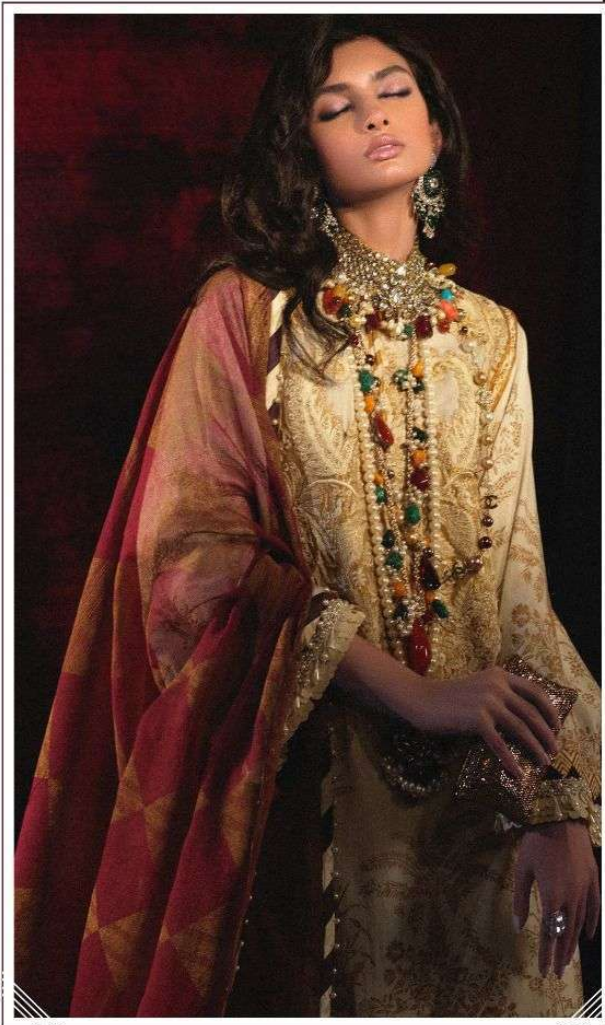

WASHING INTRUCTIONS

DO NOT USE ANY TYPE OF BLEACH OR STAIN REMOVING CHEMICALS
BEFORE CUTTING / STITCHING, FABRIC SHOULD BE SOAKED IN WATER
(ALL COMPONENTS SEPARATELY) FOR 15 MINUTES
DO NOT KEEP WET FABRIC IN TWISTED FROM IN ORDER TO AVOID COPY MARKS |
WASH COLOURED AND WHITE FABRICS SEPARATELY
IRON CLOTHES AT MODERATE TEMPERATURE | DO NOT DRY FABRIC IN DIRECT SUNLIGHT
(EXTRA LACES, HANGINGS AND ACCESSORIES ARE NOT INDUDED)

D.NO.43017

SANA SAFINAZ
LUXURY LIGHT