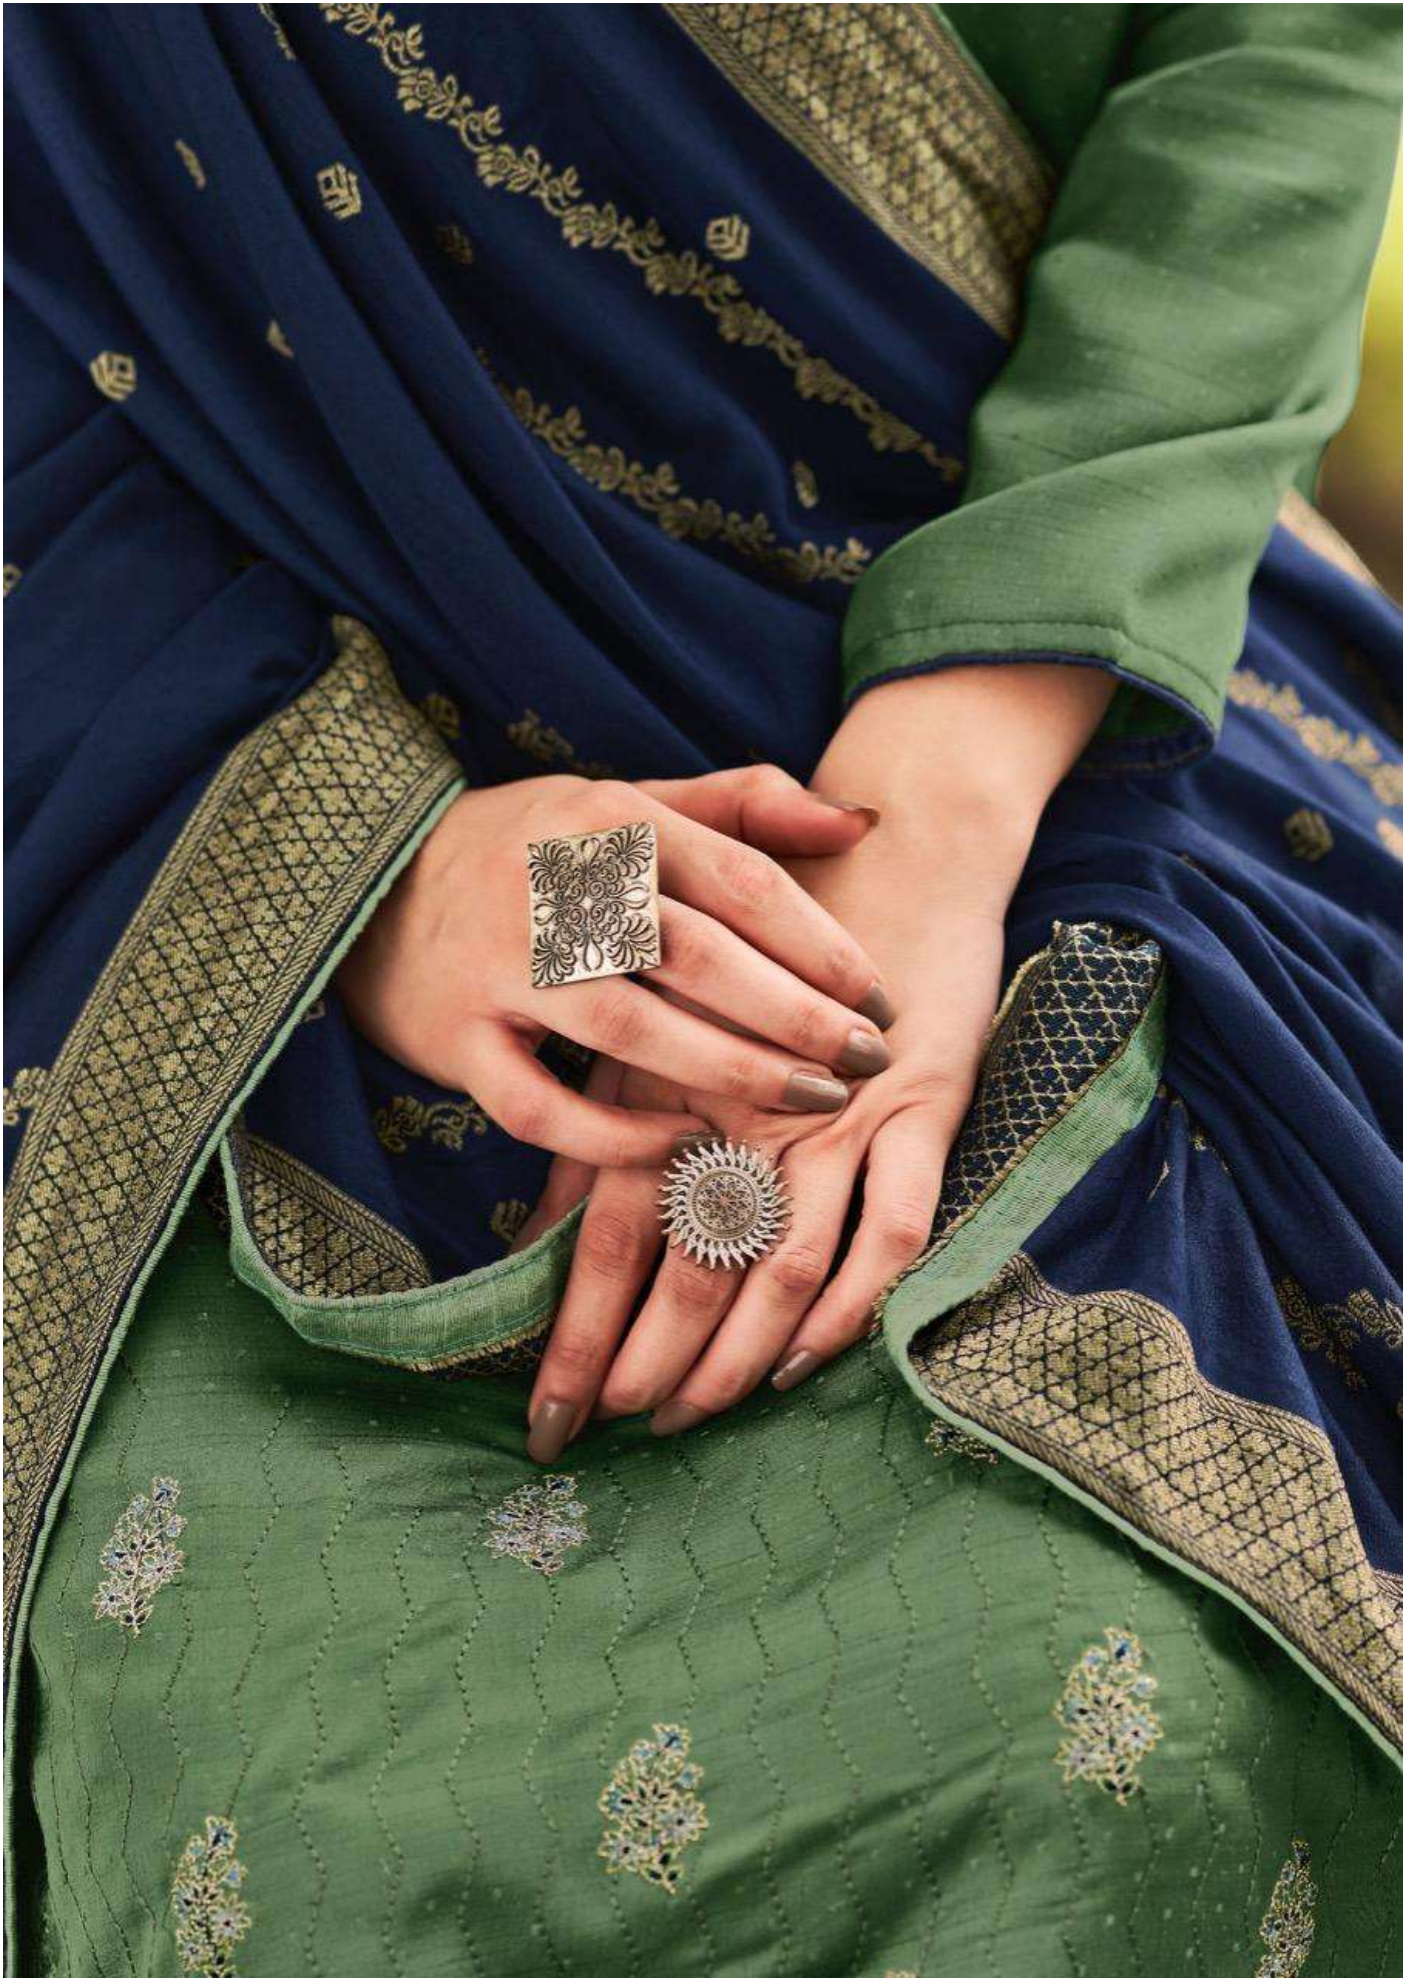

10801

10806

10801

10802

10805

10806

**DEEPSY**  
suits

## MONALISA-6

DESIGN NO.	PRICE	
10801	1150/-	<b>:TOP:</b> <b>NAHYA SILK WEAVE WITH EMBROIDERY</b>
10802	1150/-	
10803	1150/-	<b>:BOTTAM:</b> <b>DULL SANTOON</b>
10804	1150/-	
10805	1150/-	<b>:DUPATTA:</b> <b>PURE VISCOSE JEQUARD</b>
10806	1150/-	
Total Pieces: 6		Total Amountt: 6900/-+GST

10803

10804

10803

10804

10805