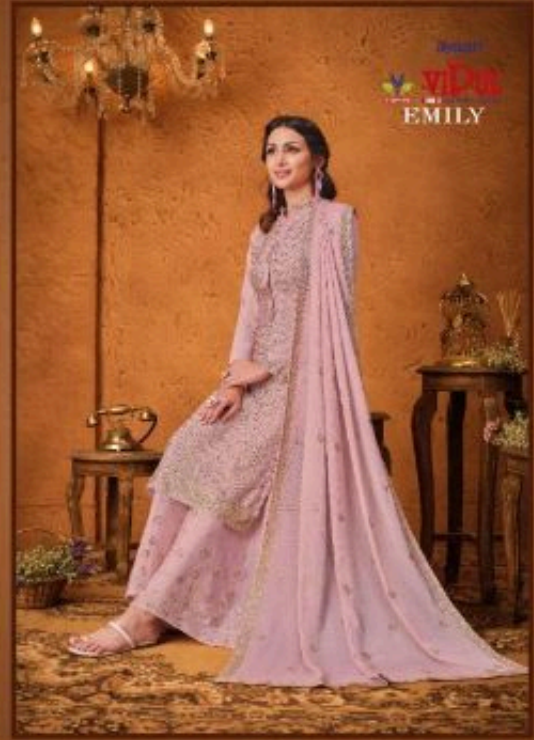

design
VIDUA
BY
EMILY

4685
40