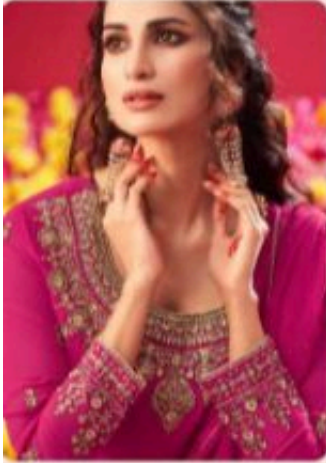

Glossy

नक्श

NAQSH

Glossy

Product Details

Top

Pure Georgette Embroidrey with Swarovski work

Inner

S G CREATIONS

2808

2809

2810

2811

2812

2813

2814

Glassy

नक्श
NAQSH

Glossy

2814

2014

Glossy

2812
v

2811