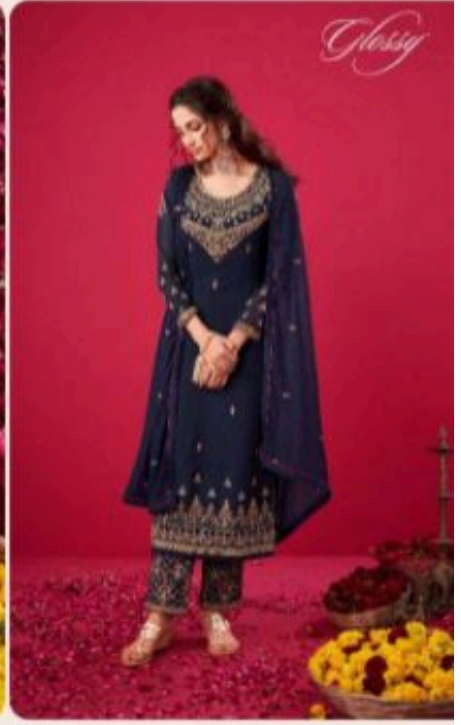

Glossy
नक्श
NAQSH

Glossy

Product Details

Top

Pure Georgette Embroidrey with Swarovski work

Inner

Pure Santoon Solid Dyed

Bottom

2809

2810

2811

2812

2813

2814

Glassy

नक्श
NAQSH

Glossy

2814

Glossy

2812
v

Glassy

2812

2810

Glossy