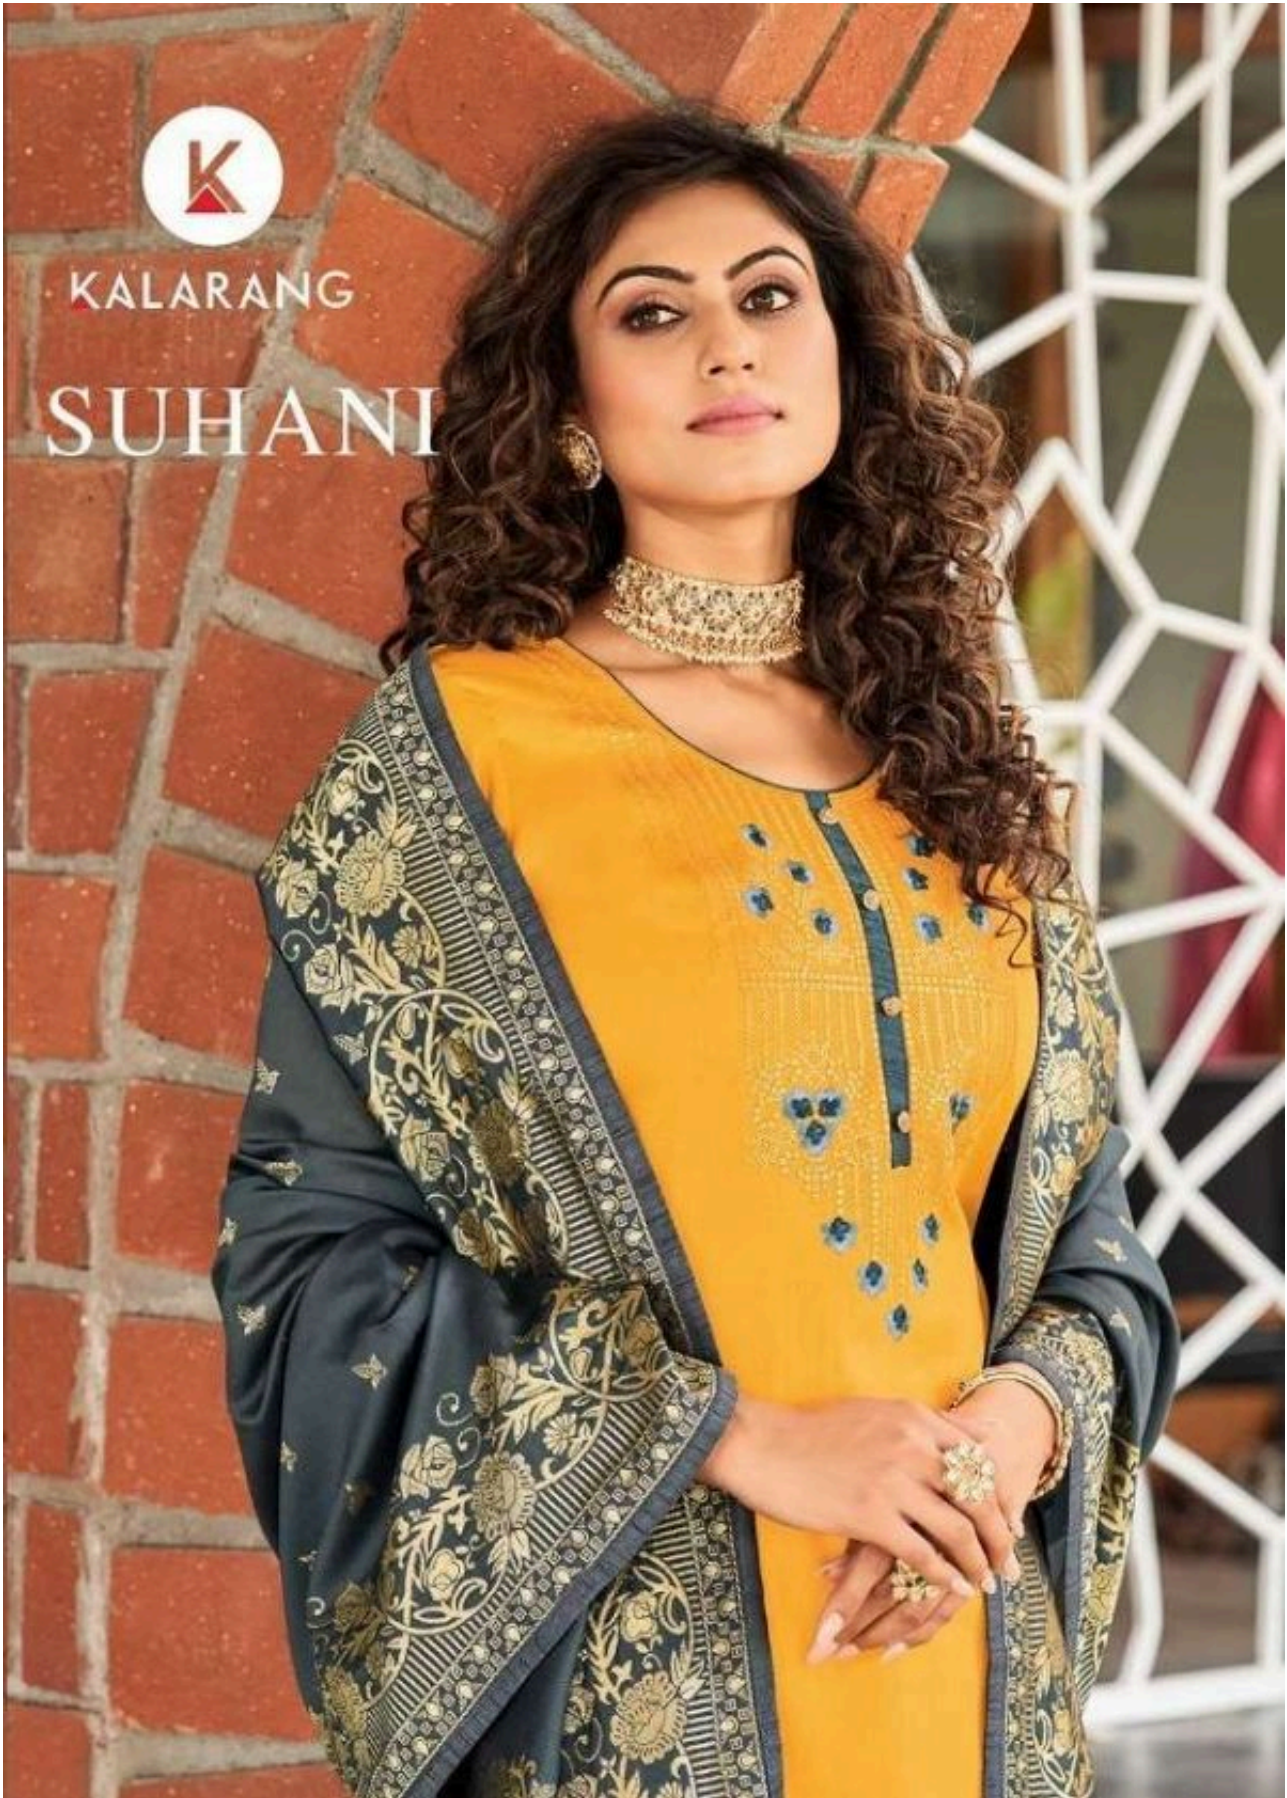

KALARANG

SUHANI