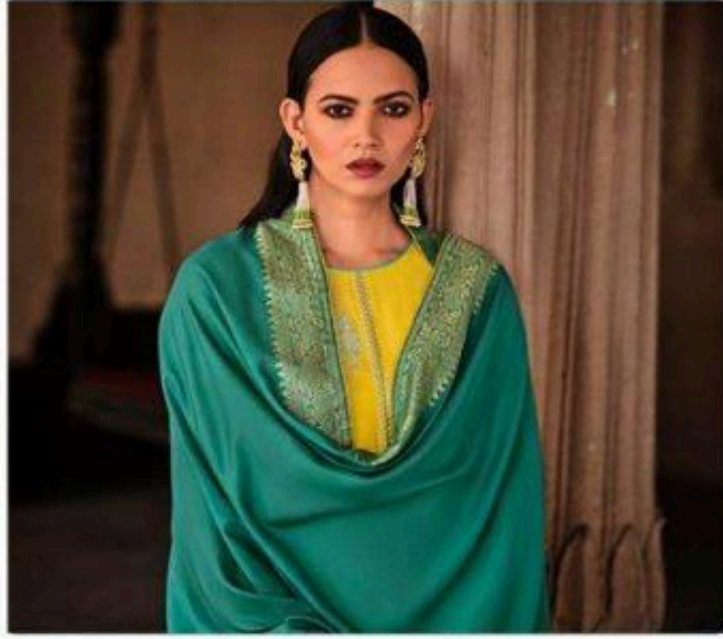

ROYAL TOUCH-4

ROYAL TOUCH-4

DS

4001

S

4003

S

S

# ROYAL TOUCH-4

DESIGN NO	CATLOG NAME	DESGRIPTION
4001	Royal TOUCH-4	<b>-TOP-</b>
4002	Royal TOUCH-4	LINEN SILK WITH EMBROIDERY
4003	Royal TOUCH-4	<b>-BOTTOM-</b>
4004	Royal TOUCH-4	DULL SANTOON
4005	Royal TOUCH-4	<b>-DUPATTA-</b>
4006	Royal TOUCH-4	PURE VISCOSE JEQUARD