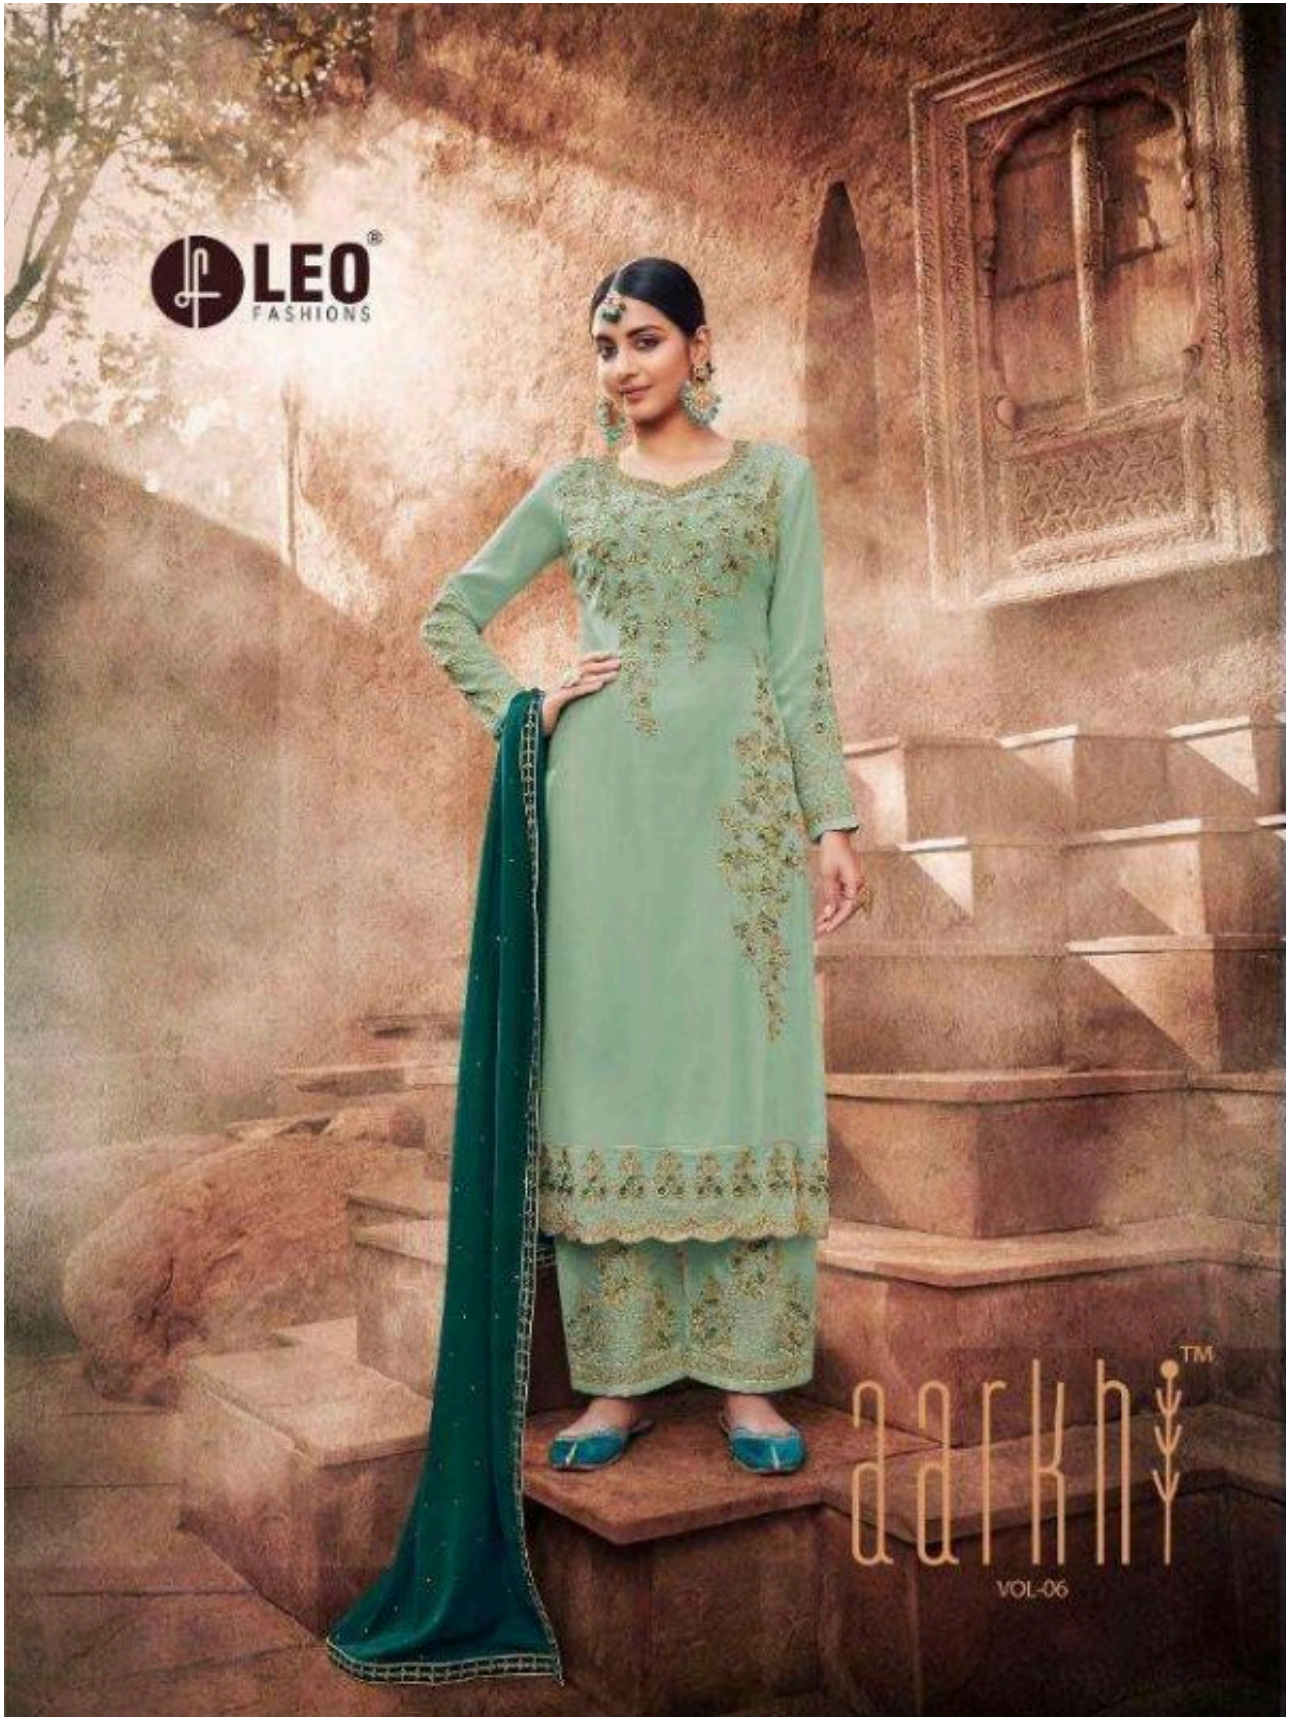

 **LEO**<sup>®</sup>  
FASHIONS

 aarkh™

VOL-06

8005

2004

2003

2022

 **LEO**  
FASHIONS

Set of **6 Pieces**

aarkh  
100.00

2001

2002

2003

2006

2005

2004