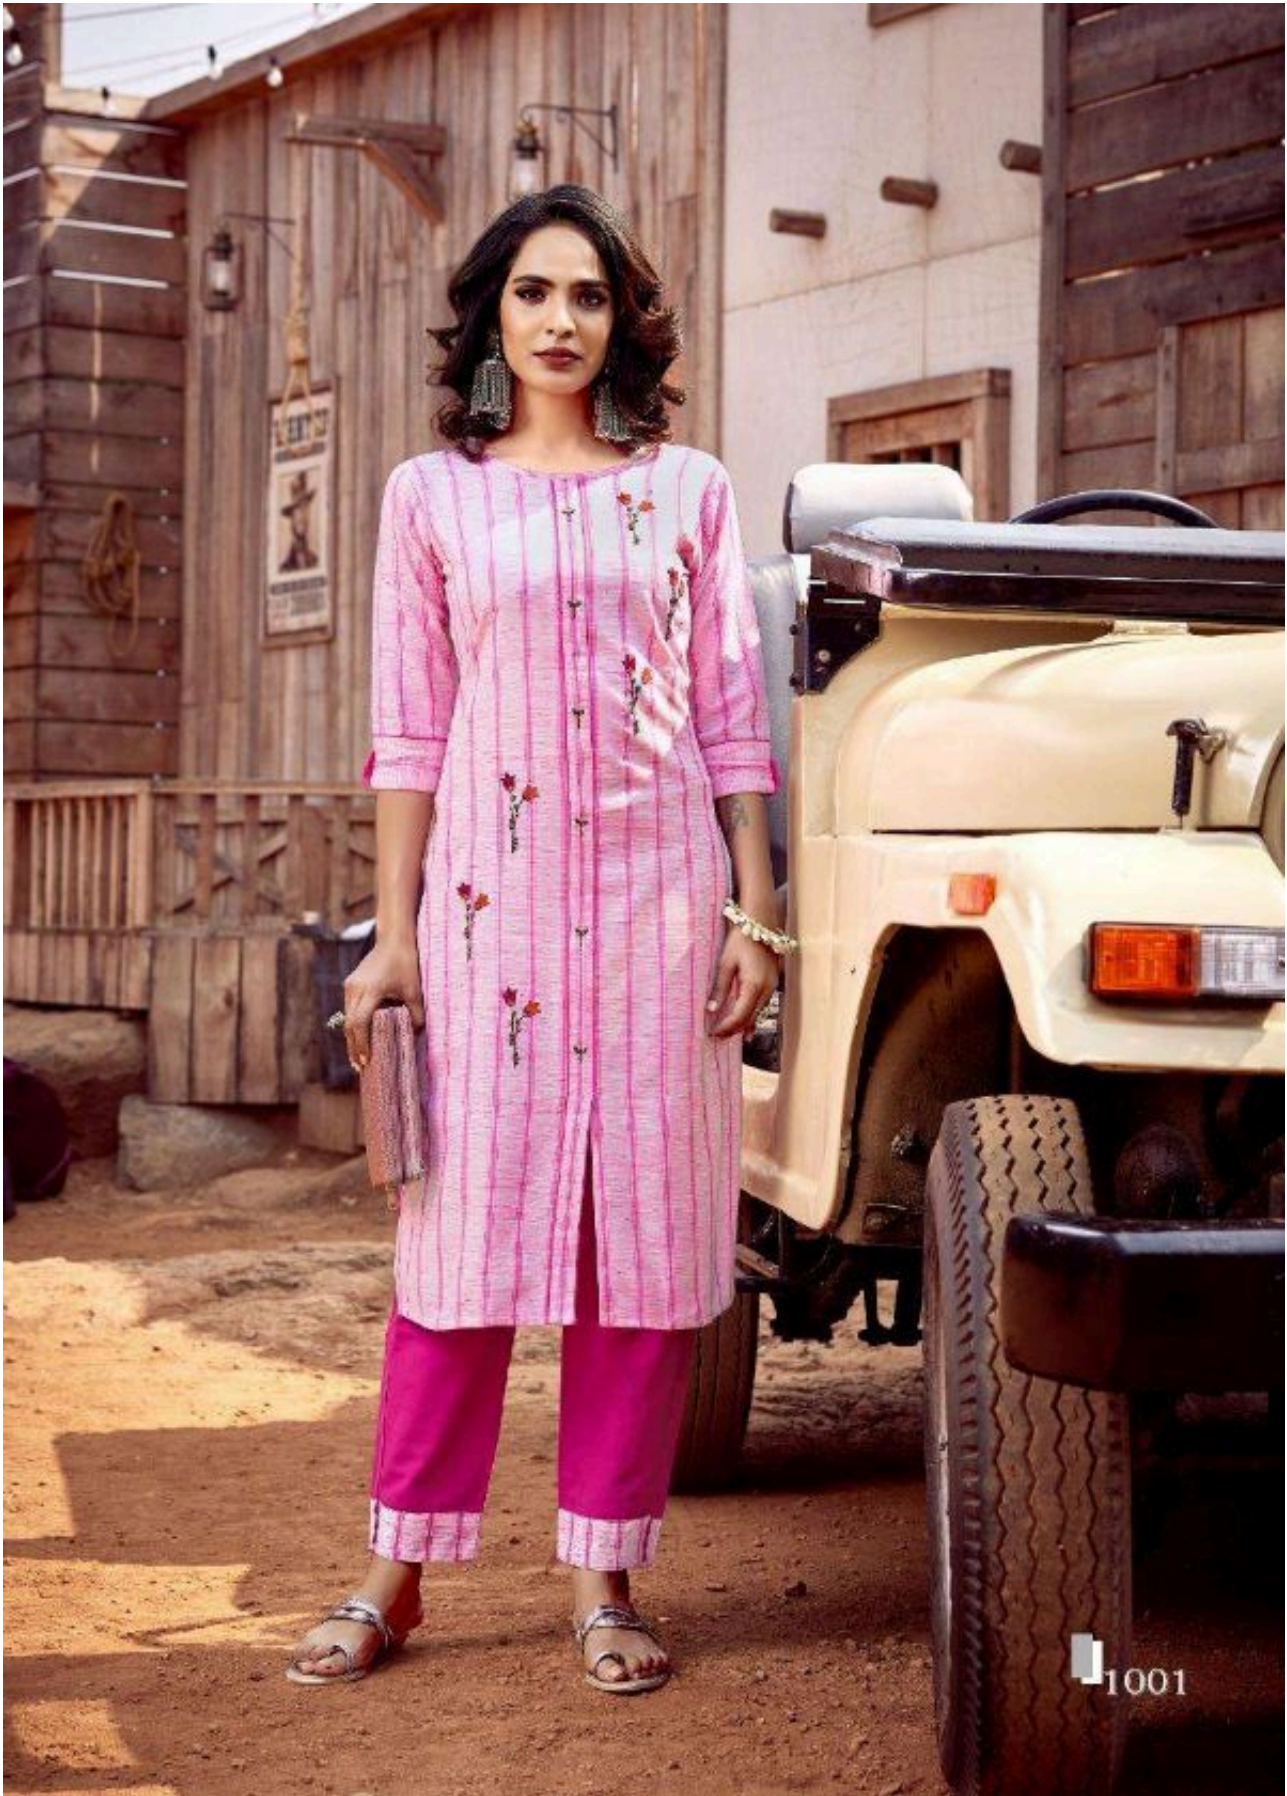

BEAUTYFUL SADES

Lime Light VOL-03

| SIMPLICITY EXECUTION

Riya
DESIGNER

1003

BEAUTYFUL SADES

1001

1002