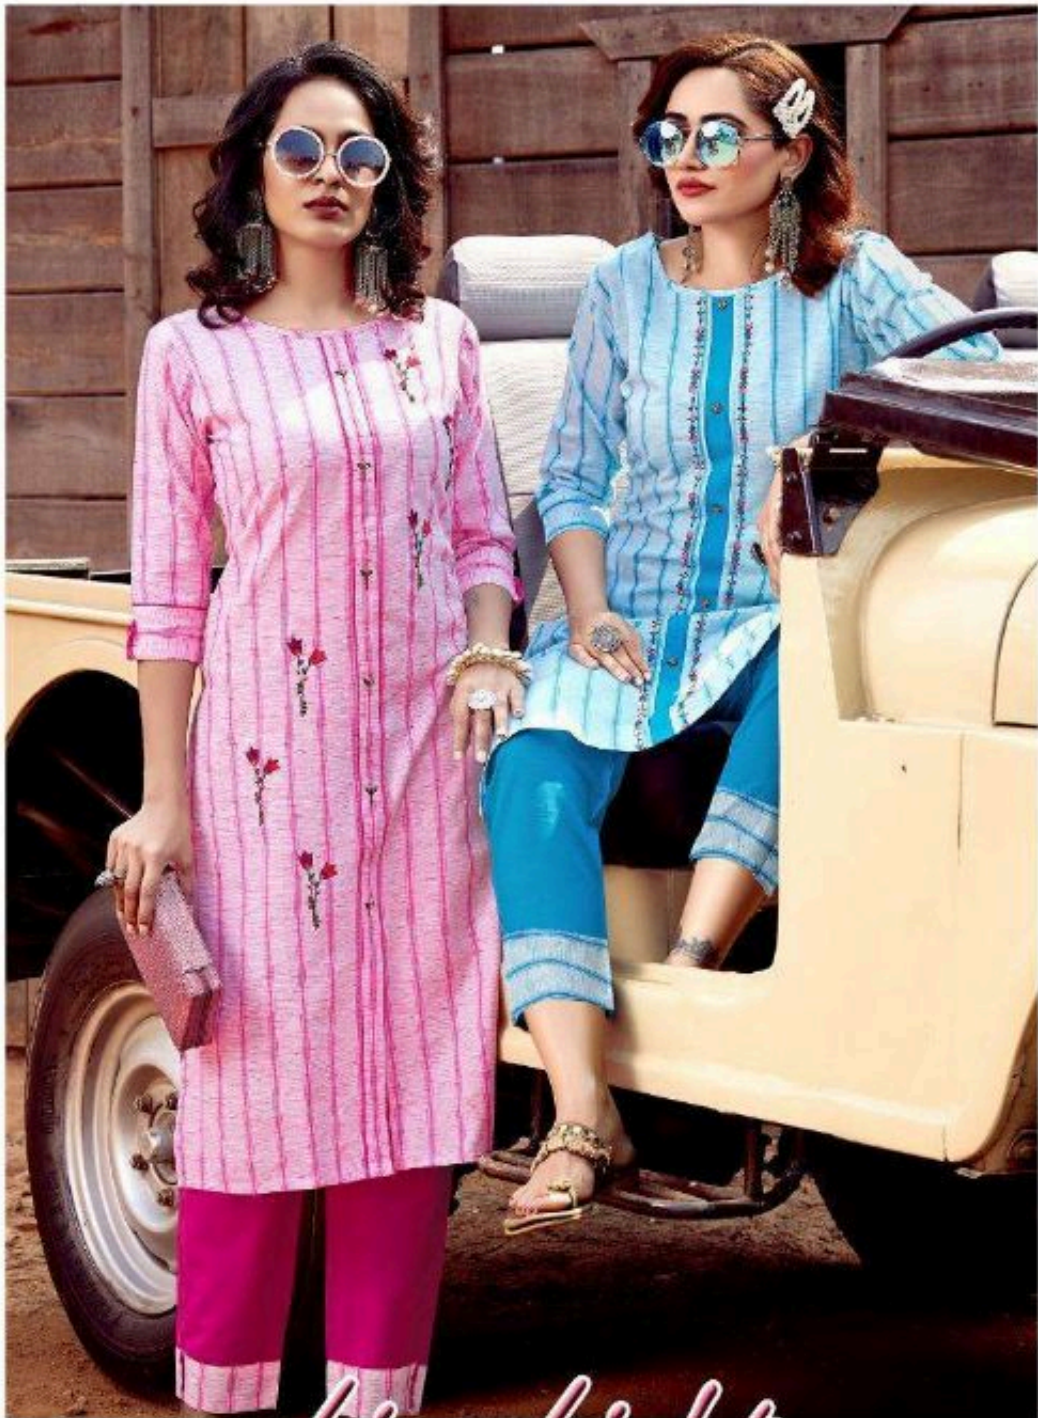

BEAUTYFUL SADES

Lime Light VOL-03

| SIMPLICITY EXECUTION

Riya
DESIGNER

1003

BEAUTYFUL SADES

1001

1002